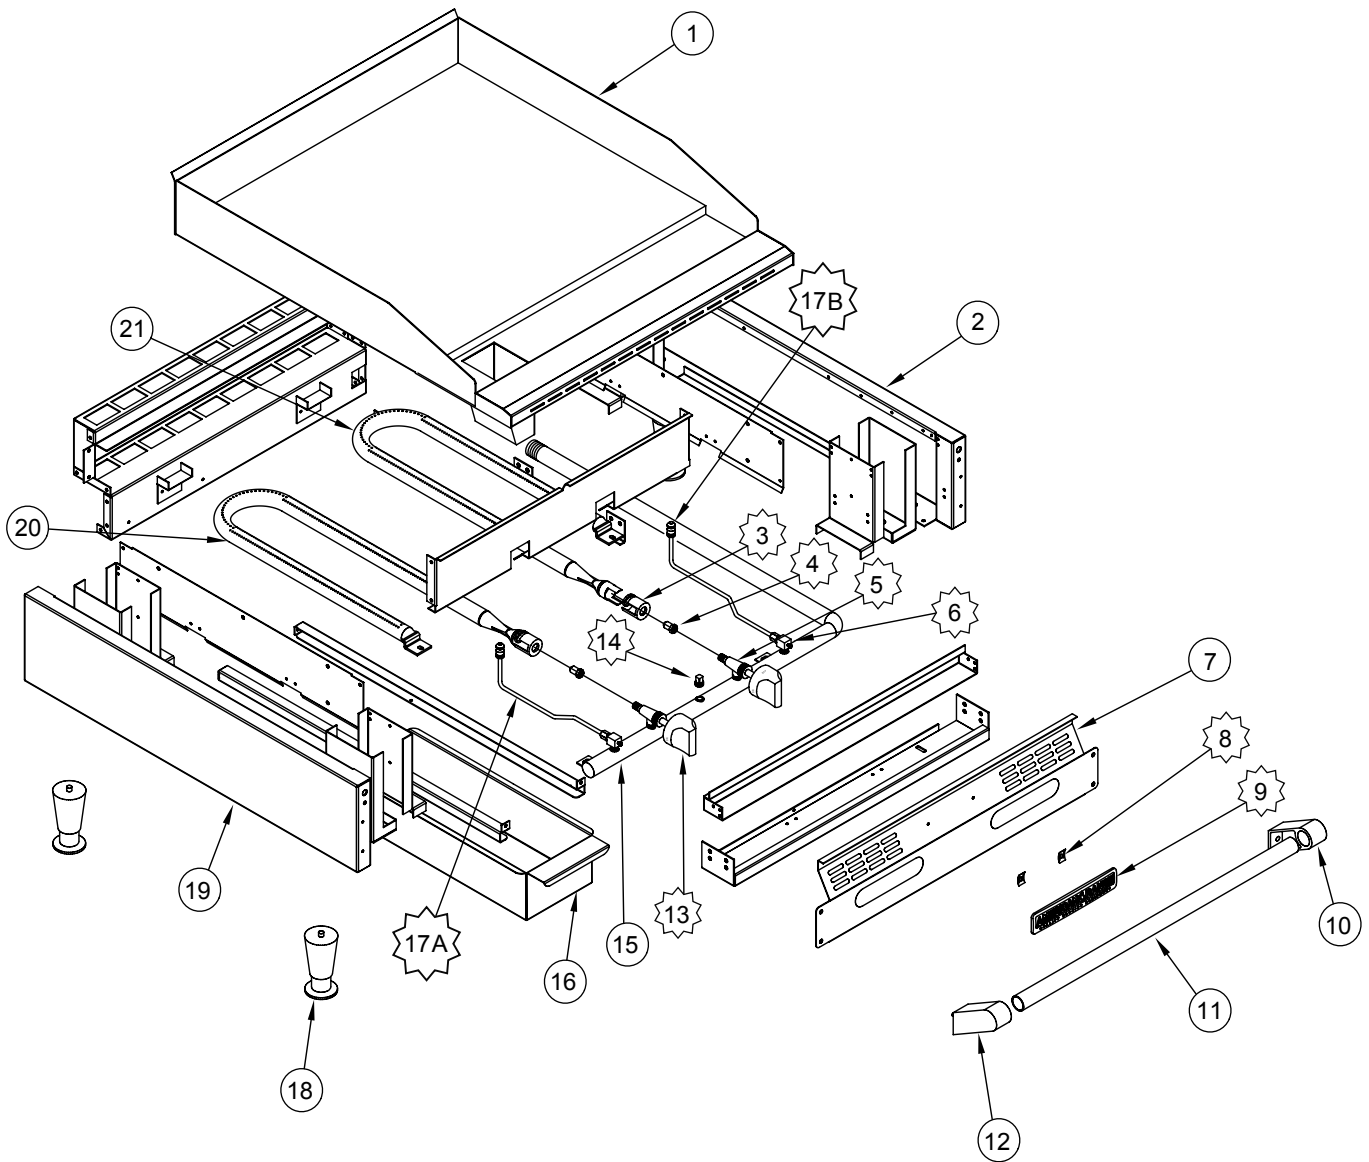

# AEMG

 <p><b>3</b></p> <p>AIR SHUTTER</p>	 <p><b>4</b></p> <p>ORIFICE HOOD</p>	 <p><b>5</b></p> <p>GAS VALVE</p>	 <p><b>6</b></p> <p>90° PILOT VALVE</p>	 <p><b>8</b></p> <p>SPEED NUT</p>	 <p><b>9</b></p> <p>AMERICAN RANGE NAME PLATE</p>	 <p><b>13</b></p> <p>BLACK ON/OFF KNOB</p>
 <p><b>14</b></p> <p>1/8" PLUG</p>	 <p><b>17</b></p> <p>PILOT TIP ASSEMBLY</p>					