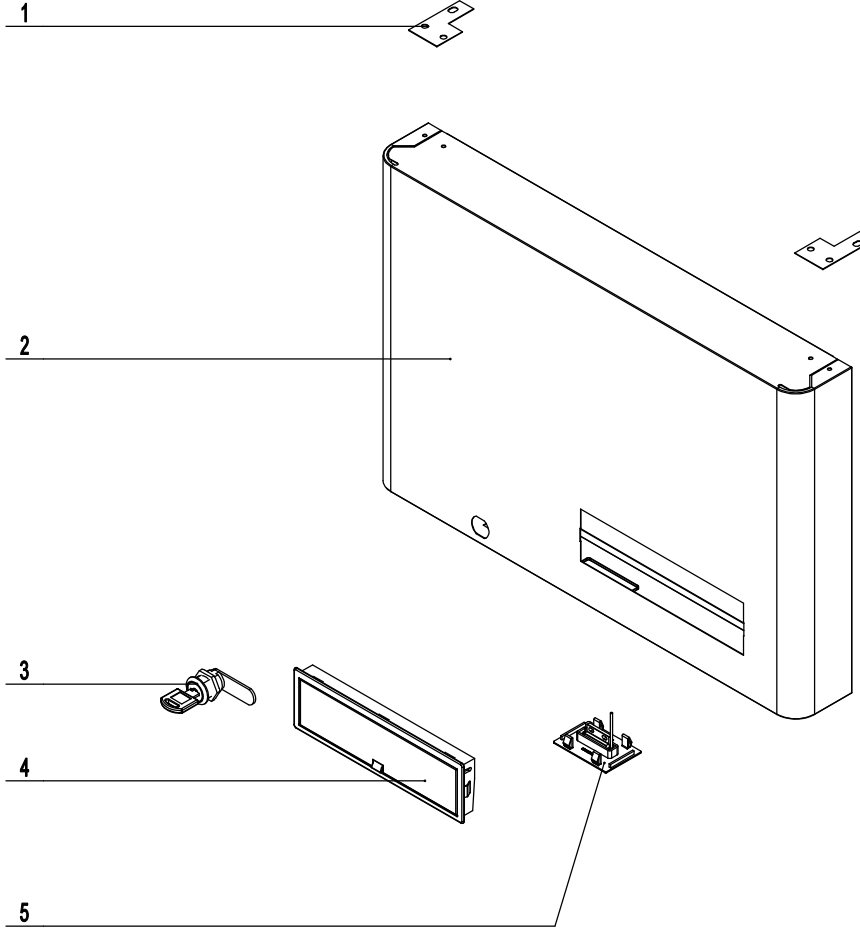

1 2 3 4 5 6

**MBF15RS-MTPA**

**REV 11.2024**

A

B

C

D

5	W0409161	Grey Panel Magnetic Switch	1
4	W0409887	Controller Cover	1
3	W0604007	Lock & Key	1
2	ATSF015111001430	Top Panel	1
1	80021404	Top Panel Corner Brace	2
<b>No.</b>	<b>Part #</b>	<b>Part Name</b>	<b>Qty</b>