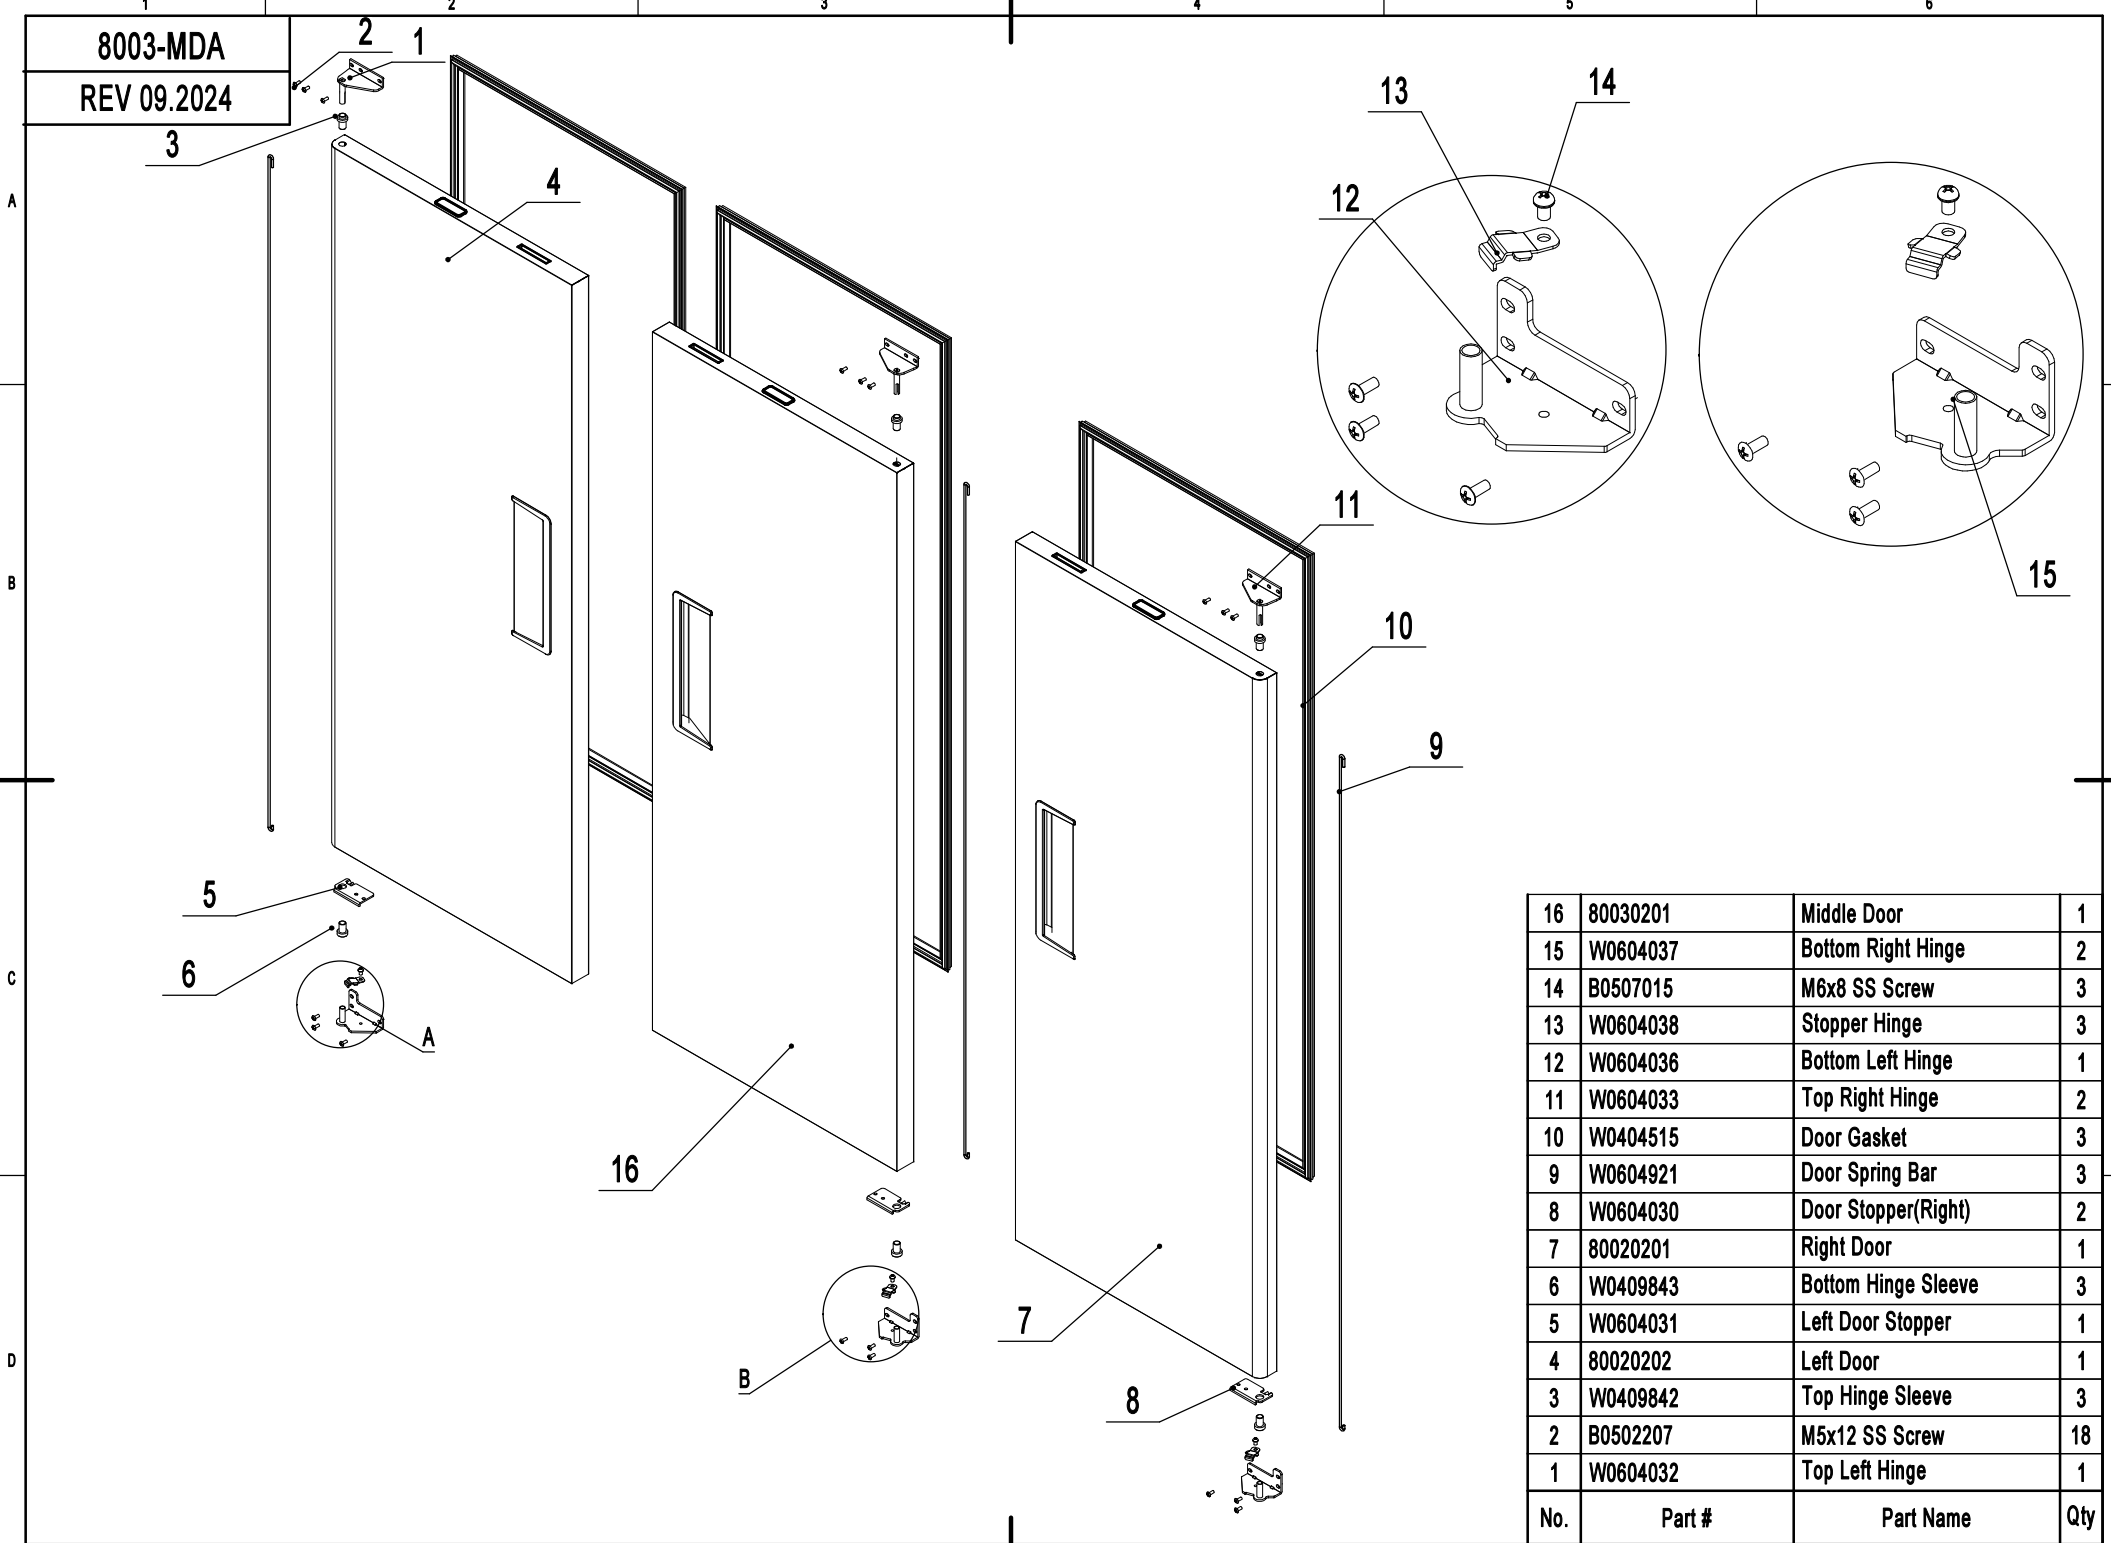

8003-MDA

REV 09.2024

16	80030201	Middle Door	1
15	W0604037	Bottom Right Hinge	2
14	B0507015	M6x8 SS Screw	3
13	W0604038	Stopper Hinge	3
12	W0604036	Bottom Left Hinge	1
11	W0604033	Top Right Hinge	2
10	W0404515	Door Gasket	3
9	W0604921	Door Spring Bar	3
8	W0604030	Door Stopper(Right)	2
7	80020201	Right Door	1
6	W0409843	Bottom Hinge Sleeve	3
5	W0604031	Left Door Stopper	1
4	80020202	Left Door	1
3	W0409842	Top Hinge Sleeve	3
2	B0502207	M5x12 SS Screw	18
1	W0604032	Top Left Hinge	1
No.	Part #	Part Name	Qty