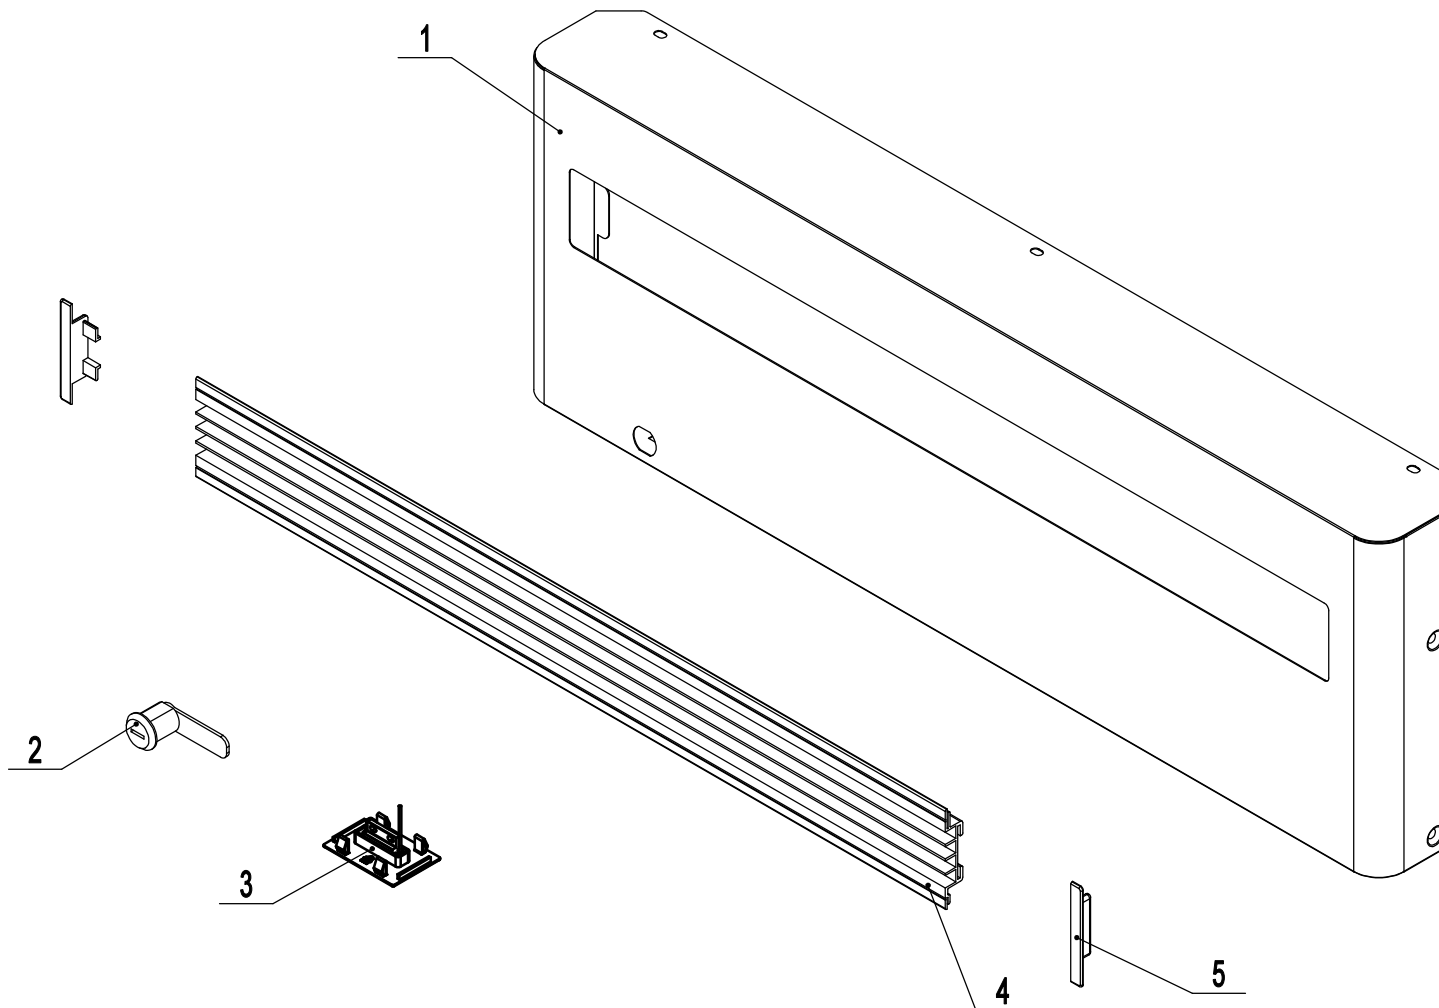

8501GR-MTPA

REV 09.2024

5	W0409272	Black Front Grille Clip	2
4	W0410351	Black Front Grille	1
3	W0409161	Grey Panel Magnetic Switch	1
2	W0604007	Lock & Key	1
1	85011425-430	Top Panel	1
No.	Part #	Part Name	Qty