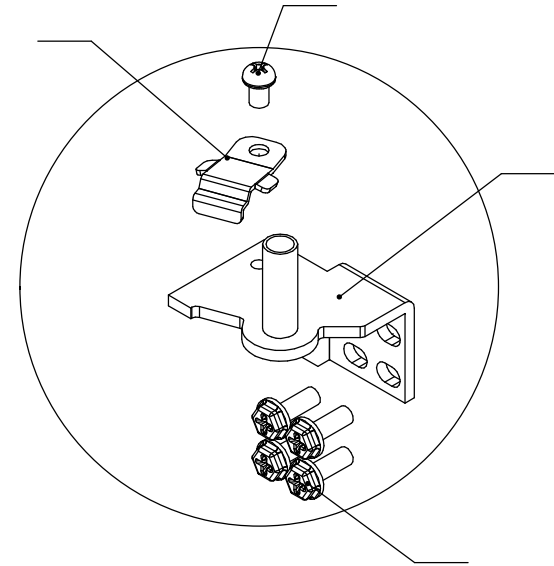

C

D

8501-MDA

REV 09.2024

11	B0506077	M6x16 Screw	7
10	W0604024	Bottom Right Hinge	1
9	B0507015	M6x8 SS Screw	1
8	W0604038	Stopper Hinge	1
7	W0604401	Door Spring Bar	1
6	W0409843	Bottom Hinge Sleeve	1
5	W0604030	Door Stopper(Right)	1
4	85010201	Right Door	1
3	W0404601	Door Gasket	1
2	W0409842	Top Hinge Sleeve	1
1	W0604022	Top Right Hinge	1
No.	Part #	Part Name	Qty