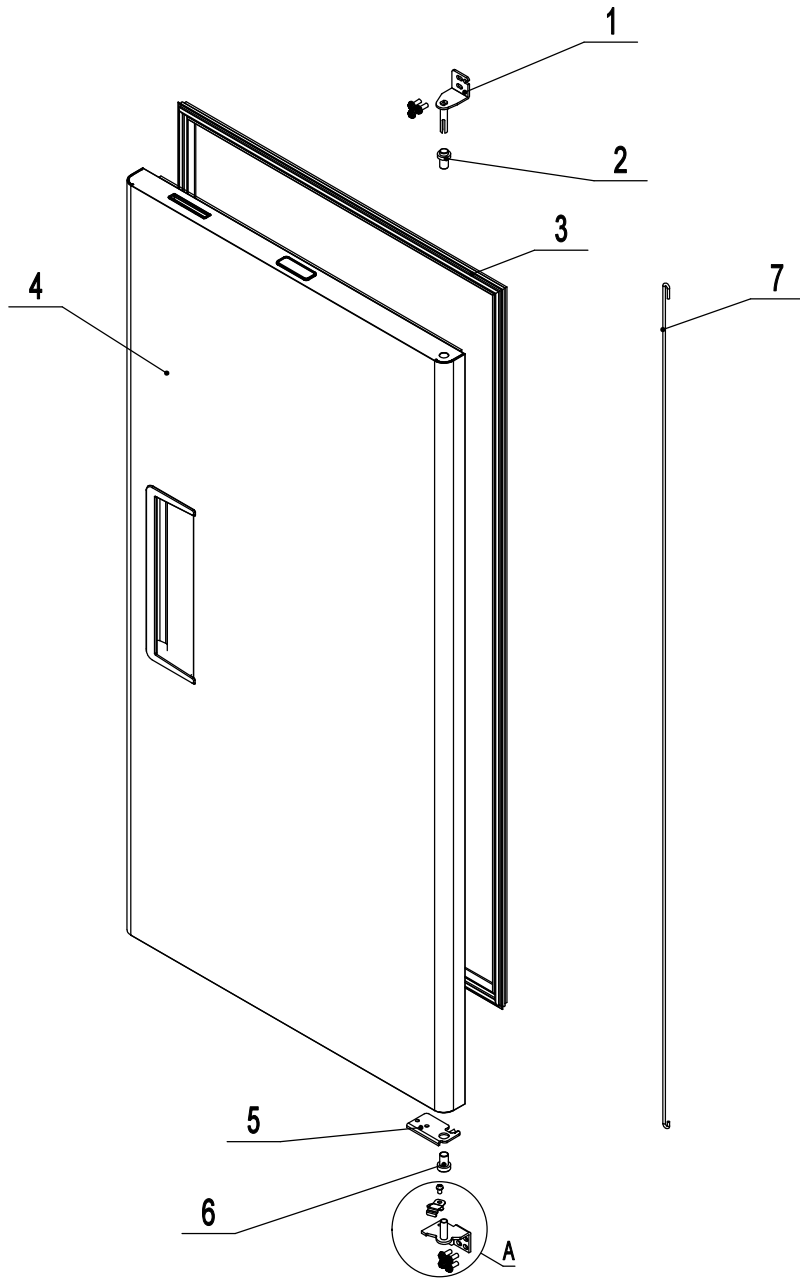

C

D

8501-MDA

REV 09.2024

11	B0506077	M6x16 Screw	7
10	W0604024	Bottom Right Hinge	1
9	B0507015	M6x8 SS Screw	1
8	W0604038	Stopper Hinge	1
7	W0604401	Door Spring Bar	1
6	W0409843	Bottom Hinge Sleeve	1
5	W0604030	Door Stopper(Right)	1
4	85010201	Right Door	1
3	W0404601	Door Gasket	1
2	W0409842	Top Hinge Sleeve	1
1	W0604022	Top Right Hinge	1
No.	Part #	Part Name	Qty