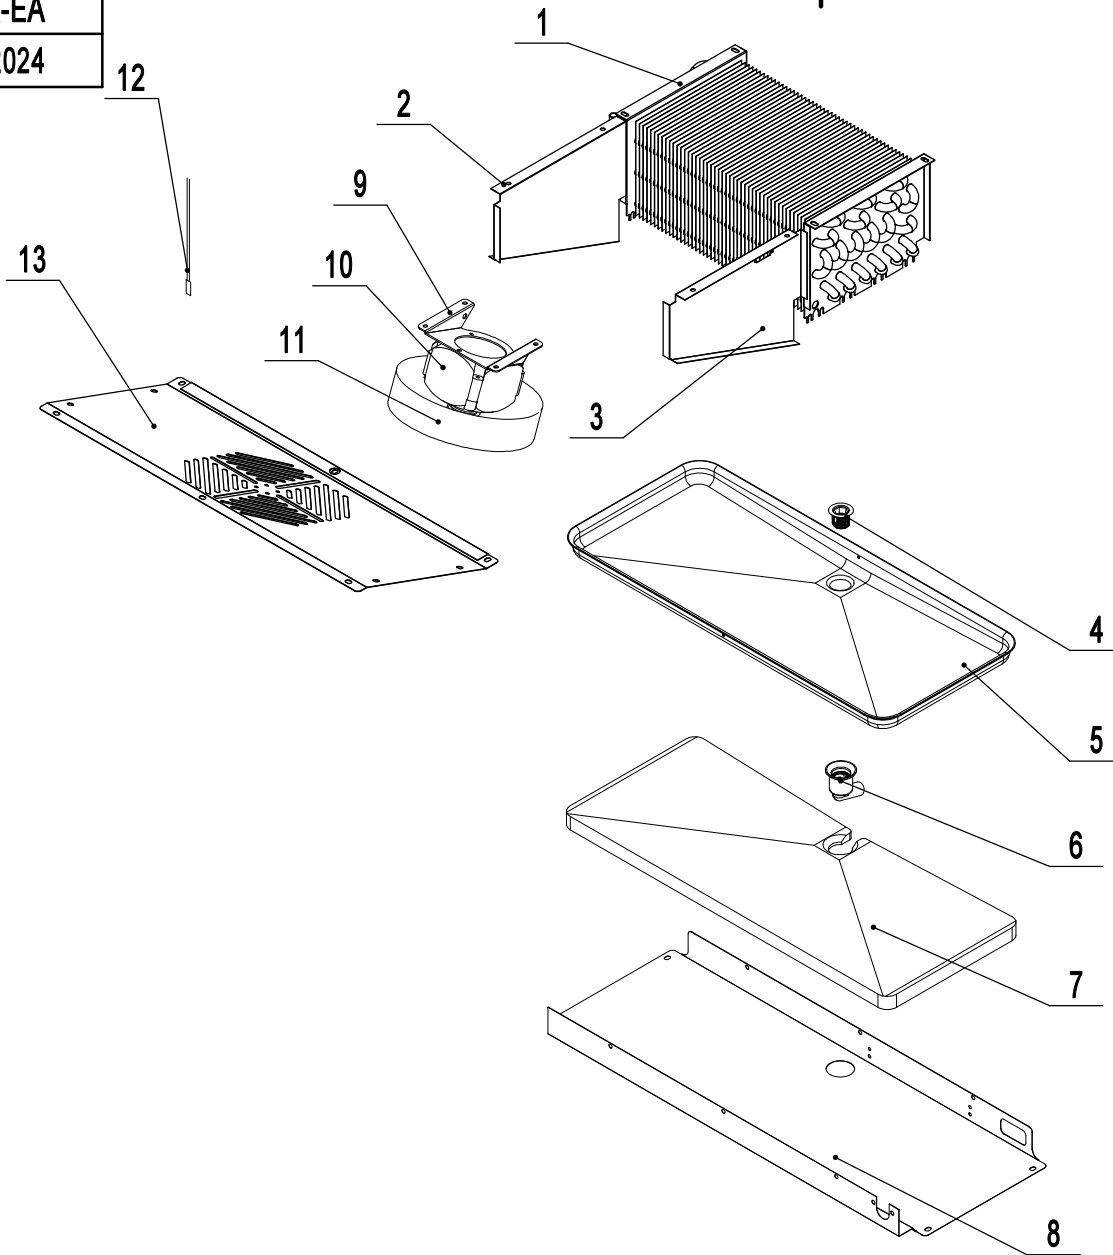

8725GR-EA

REV 12.2024

13	8718120201	#N/A	Evap Front Cover	1
12	W0302316	R03019000007	Room Temp White Probe	1
11	W0301059	R03000000008	Evap Fan Blade	1
10	W0301904-1	R03001000099	Evap Fan Motor	1
9	80021501	#N/A	Evap Fan Bracket	1
8	8718120101	#N/A	Drain Pan Cover	1
7	W0803015	#N/A	Drain Pan Foam	1
6	W0409858	R04008000039	Evap Drain Pan Connector Elbow	1
5	11452001	GBF1145104007600	Evap Drain Pan	1
4	W0409859	R04008000040	Evap Drain Pan Screw Connector	1
3	8718120601	#N/A	Right Evap Air Baffle	1
2	87181205	#N/A	Left Evap Air Baffle	1
1	W0202114	R02002000026	Evaporator	1
No.	Old Part #	New Part #	Part Name	Qty