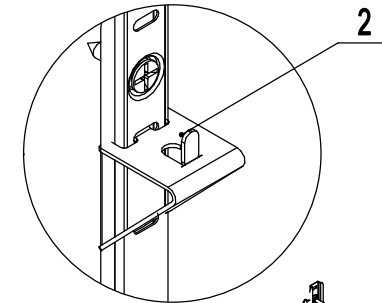

8725GR-SA

REV 12.2024

3	W0402316	R06004000013	Shelf 17 1/4 x 19 7/8	4
2	66490313	QPL6649115001410	Shelf Clip	16
1	80037410	MBF8003115010430	Shelf Pilaster	4
No.	Old Part #	New Part #	Part Name	Qty