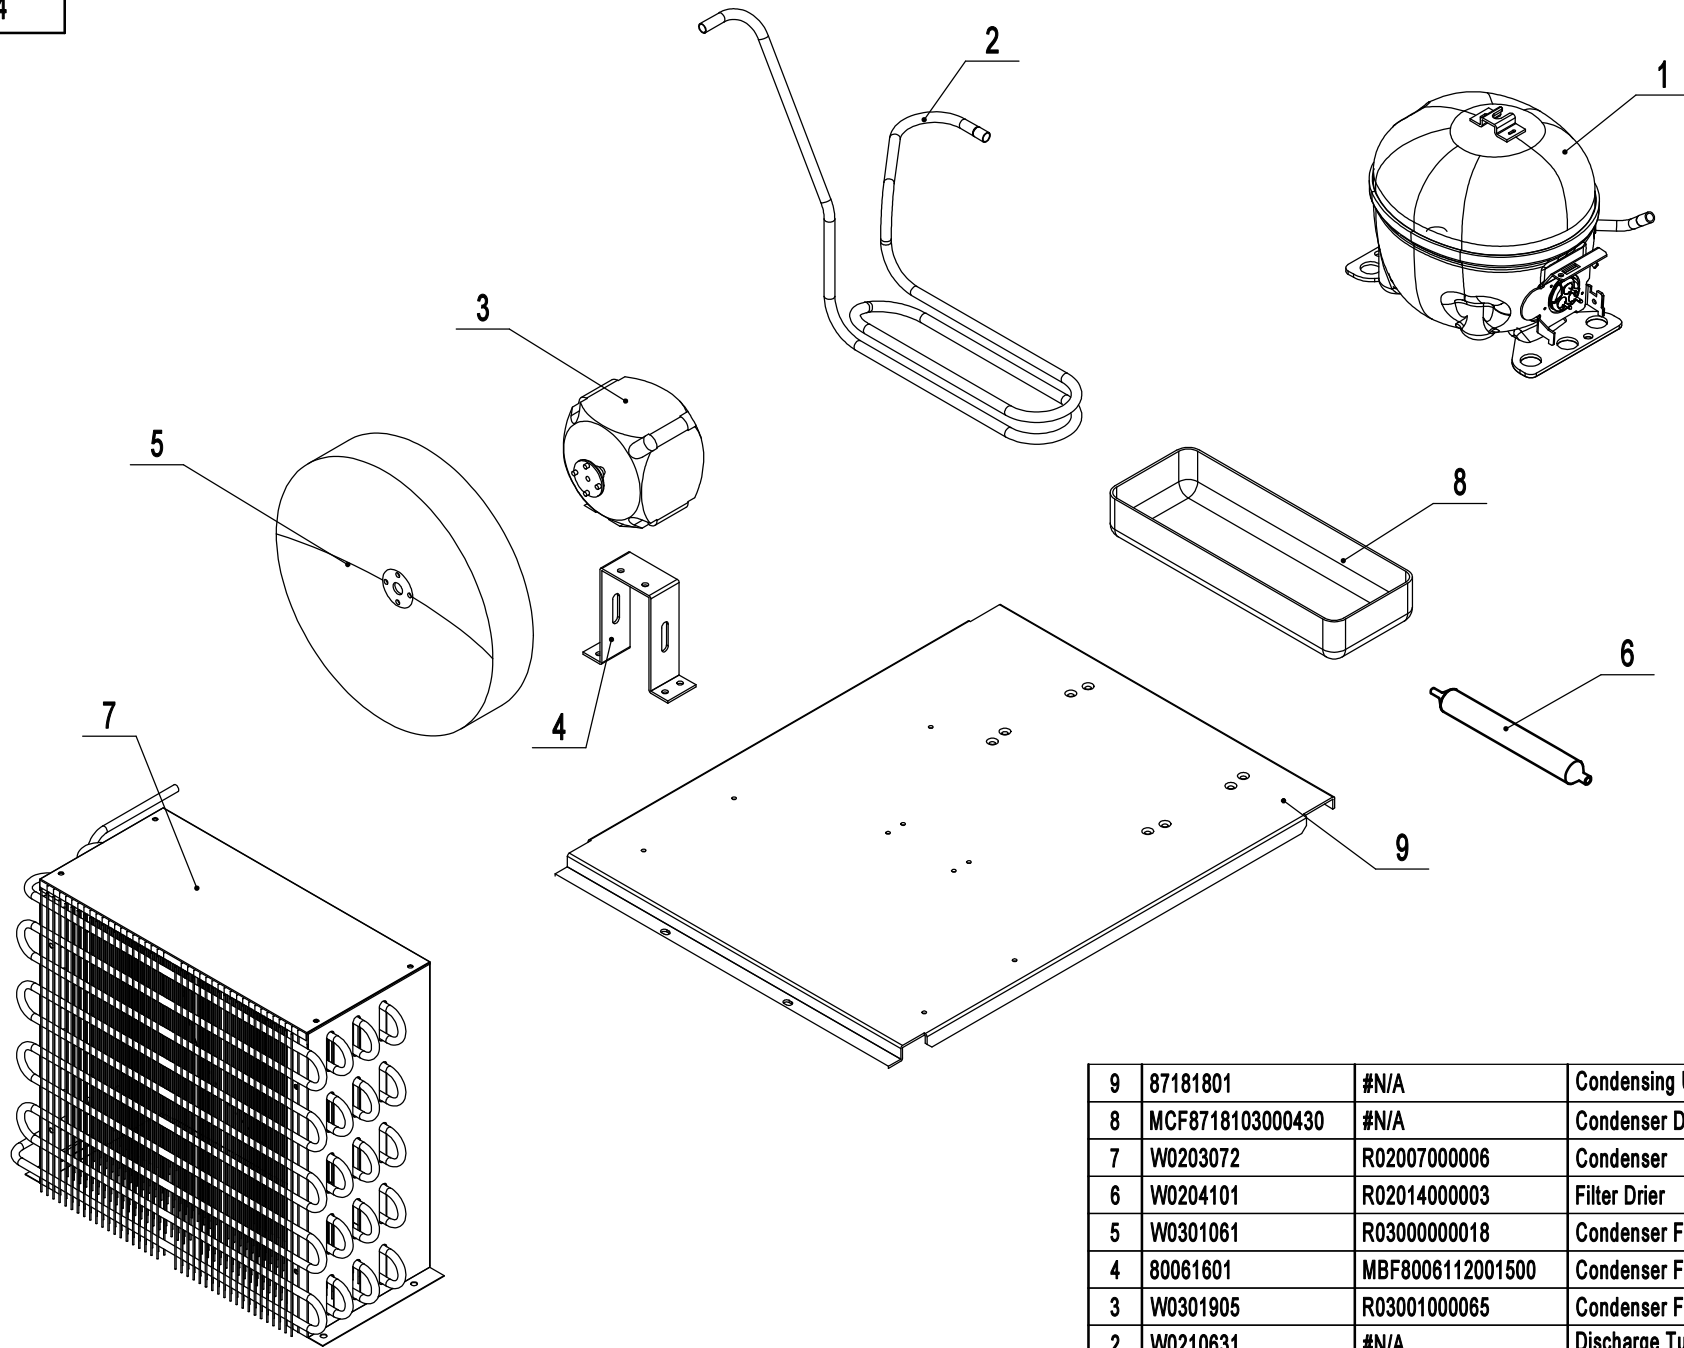

8725GR-CCA

REV 12.2024

9	87181801	#N/A	Condensing Unit Board	1
8	MCF8718103000430	#N/A	Condenser Drain Pan	1
7	W0203072	R02007000006	Condenser	1
6	W0204101	R02014000003	Filter Drier	1
5	W0301061	R03000000018	Condenser Fan Blade	1
4	80061601	MBF8006112001500	Condenser Fan Bracket	1
3	W0301905	R03001000065	Condenser Fan Motor	1
2	W0210631	#N/A	Discharge Tube	1
1	W0201041	R02000000006	Compressor	1
No.	Old Part #	New Part #	Part Name	Qty