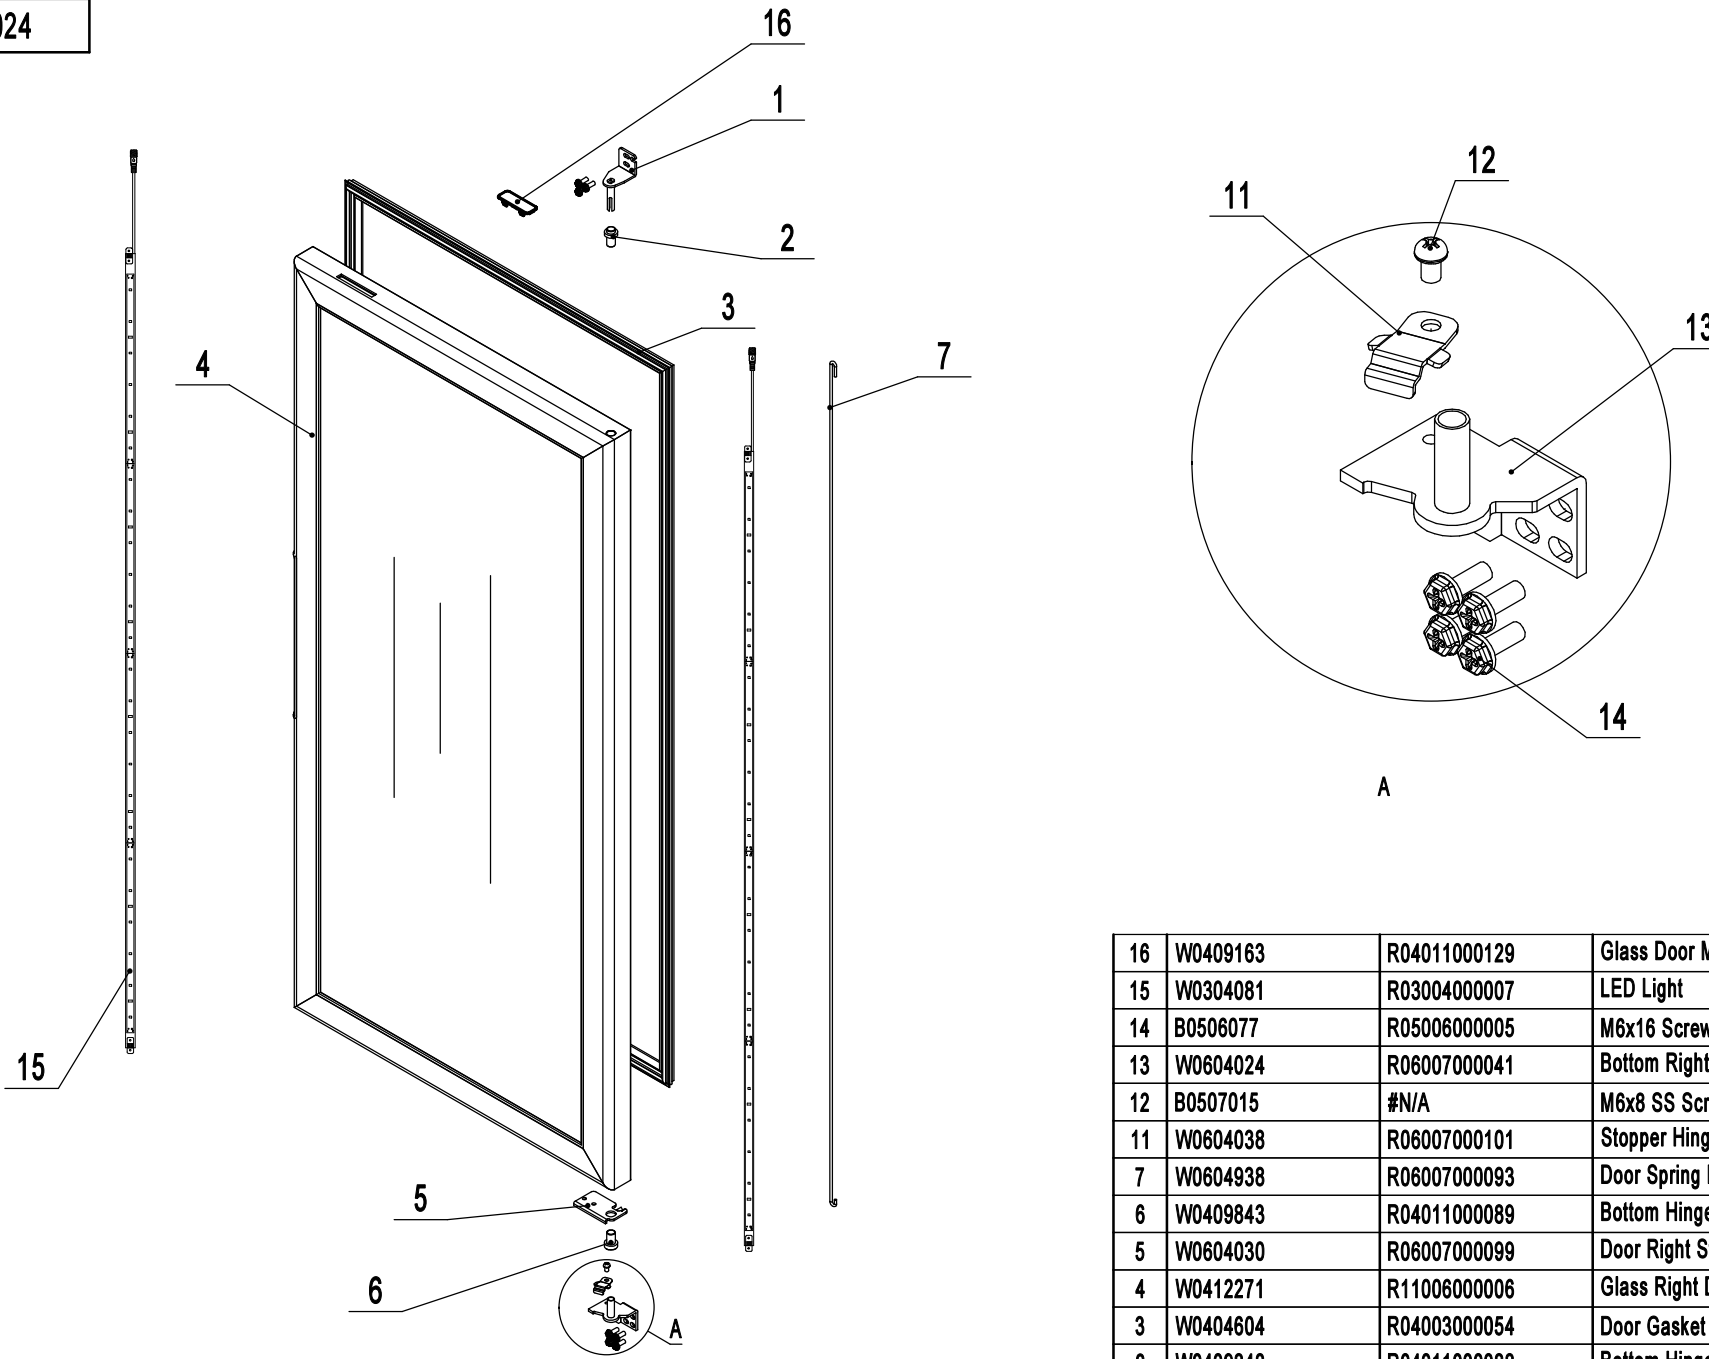

8725GR-DA

REV 12.2024

16	W0409163	R04011000129	Glass Door Magnetic Switch	1
15	W0304081	R03004000007	LED Light	2
14	B0506077	R05006000005	M6x16 Screw	7
13	W0604024	R06007000041	Bottom Right Hinge	1
12	B0507015	#N/A	M6x8 SS Screw	1
11	W0604038	R06007000101	Stopper Hinge	1
7	W0604938	R06007000093	Door Spring Bar	1
6	W0409843	R04011000089	Bottom Hinge Sleeve	1
5	W0604030	R06007000099	Door Right Stopper	1
4	W0412271	R11006000006	Glass Right Door	1
3	W0404604	R04003000054	Door Gasket	1
2	W0409842	R04011000088	Bottom Hinge Sleeve	1
1	W0604022	R06007000039	Top Right Hinge	1
No.	Old Part #	New Part #	Part Name	Qty