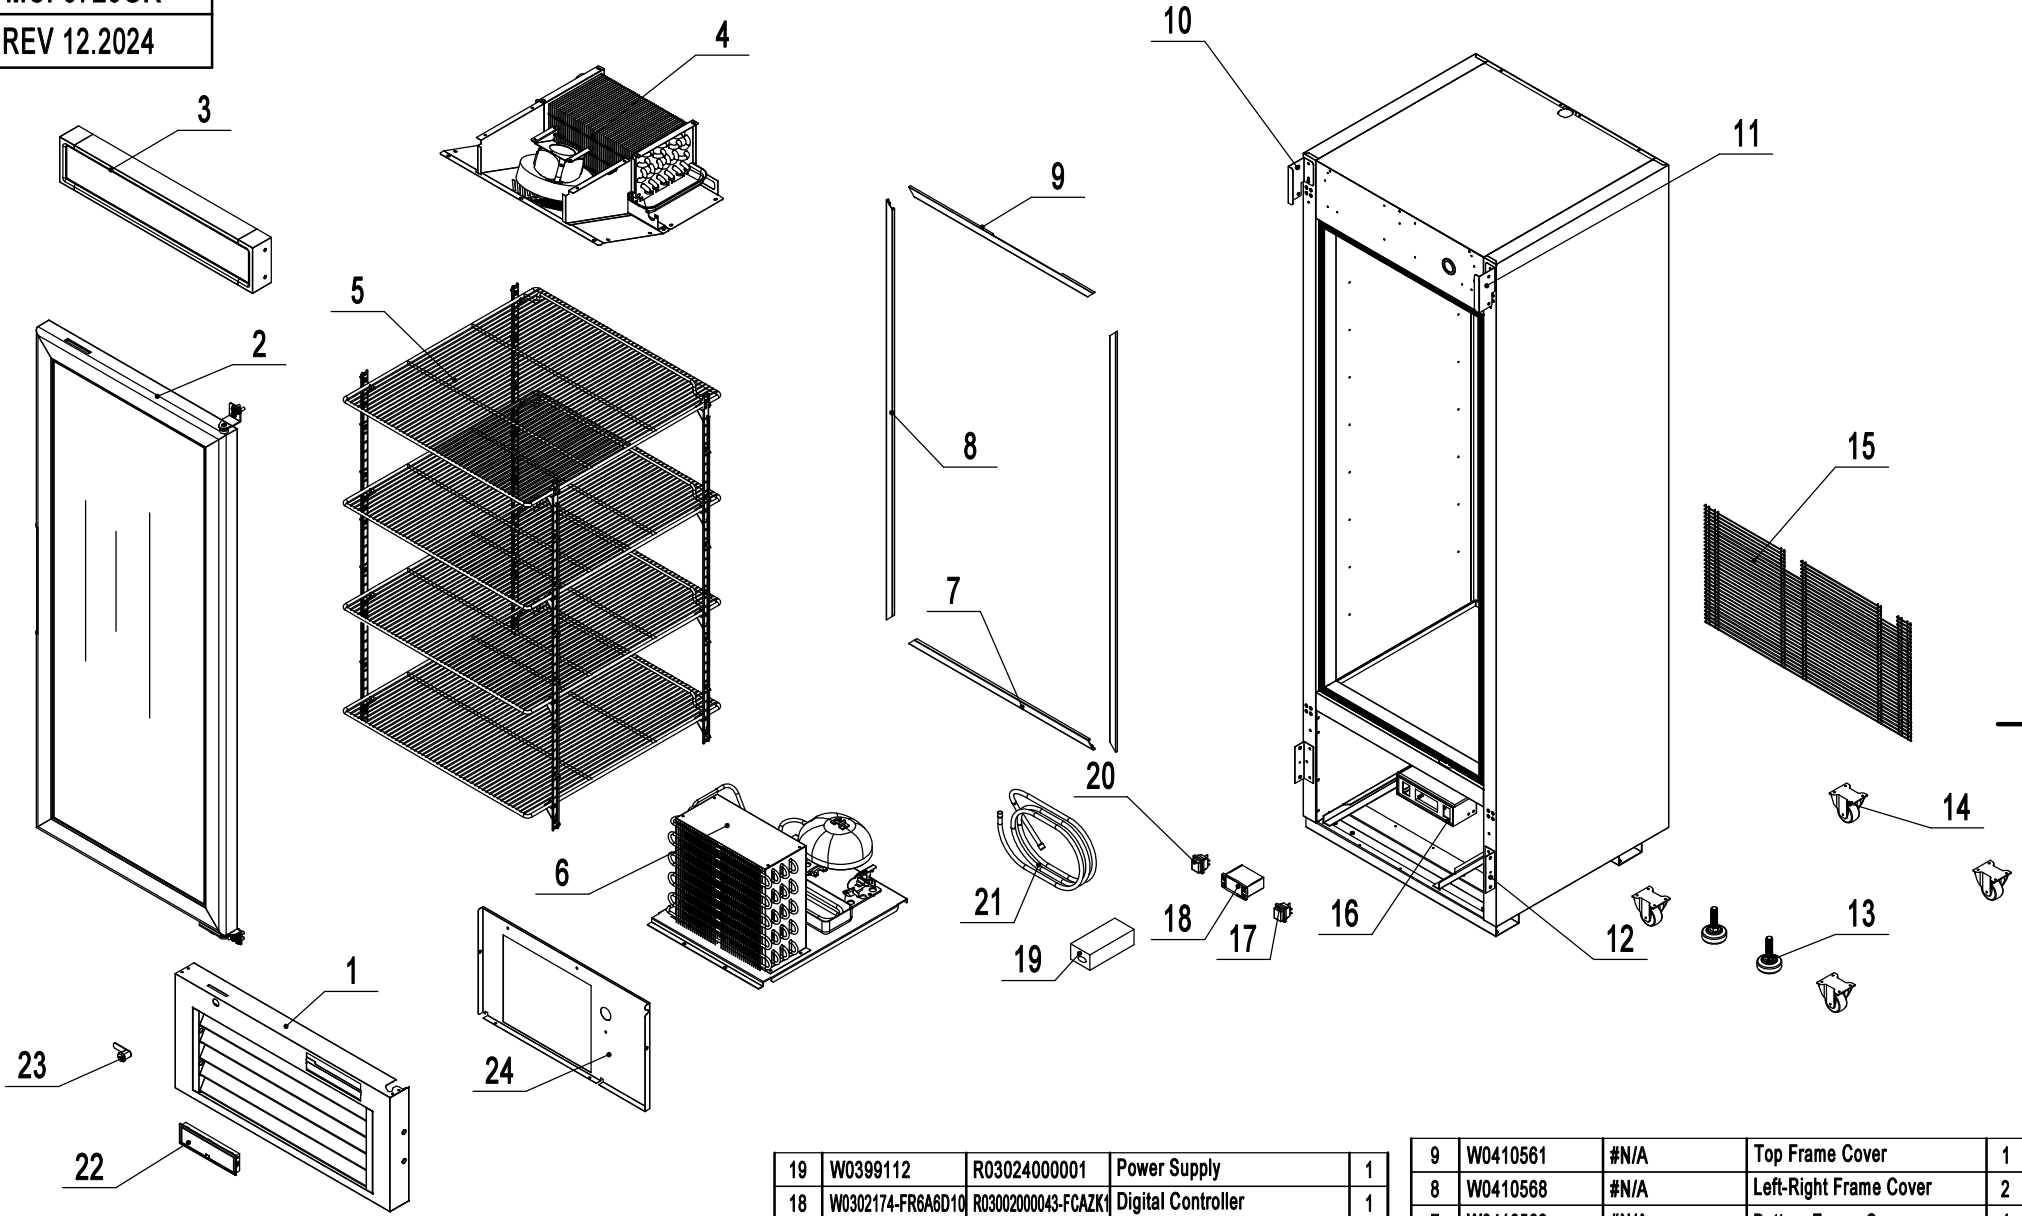

MCF8725GR

REV 12.2024

A

B

C

D

24	87181901	#N/A	Unit Air Baffle	1
23	W0604007	R06003000004	Lock&Key	1
22	W0409887	R04011000107	Controller Cover	1
21	W0210623	#N/A	Suction Tube B	1
20	W0308018	R03008000007	Light Switch	1