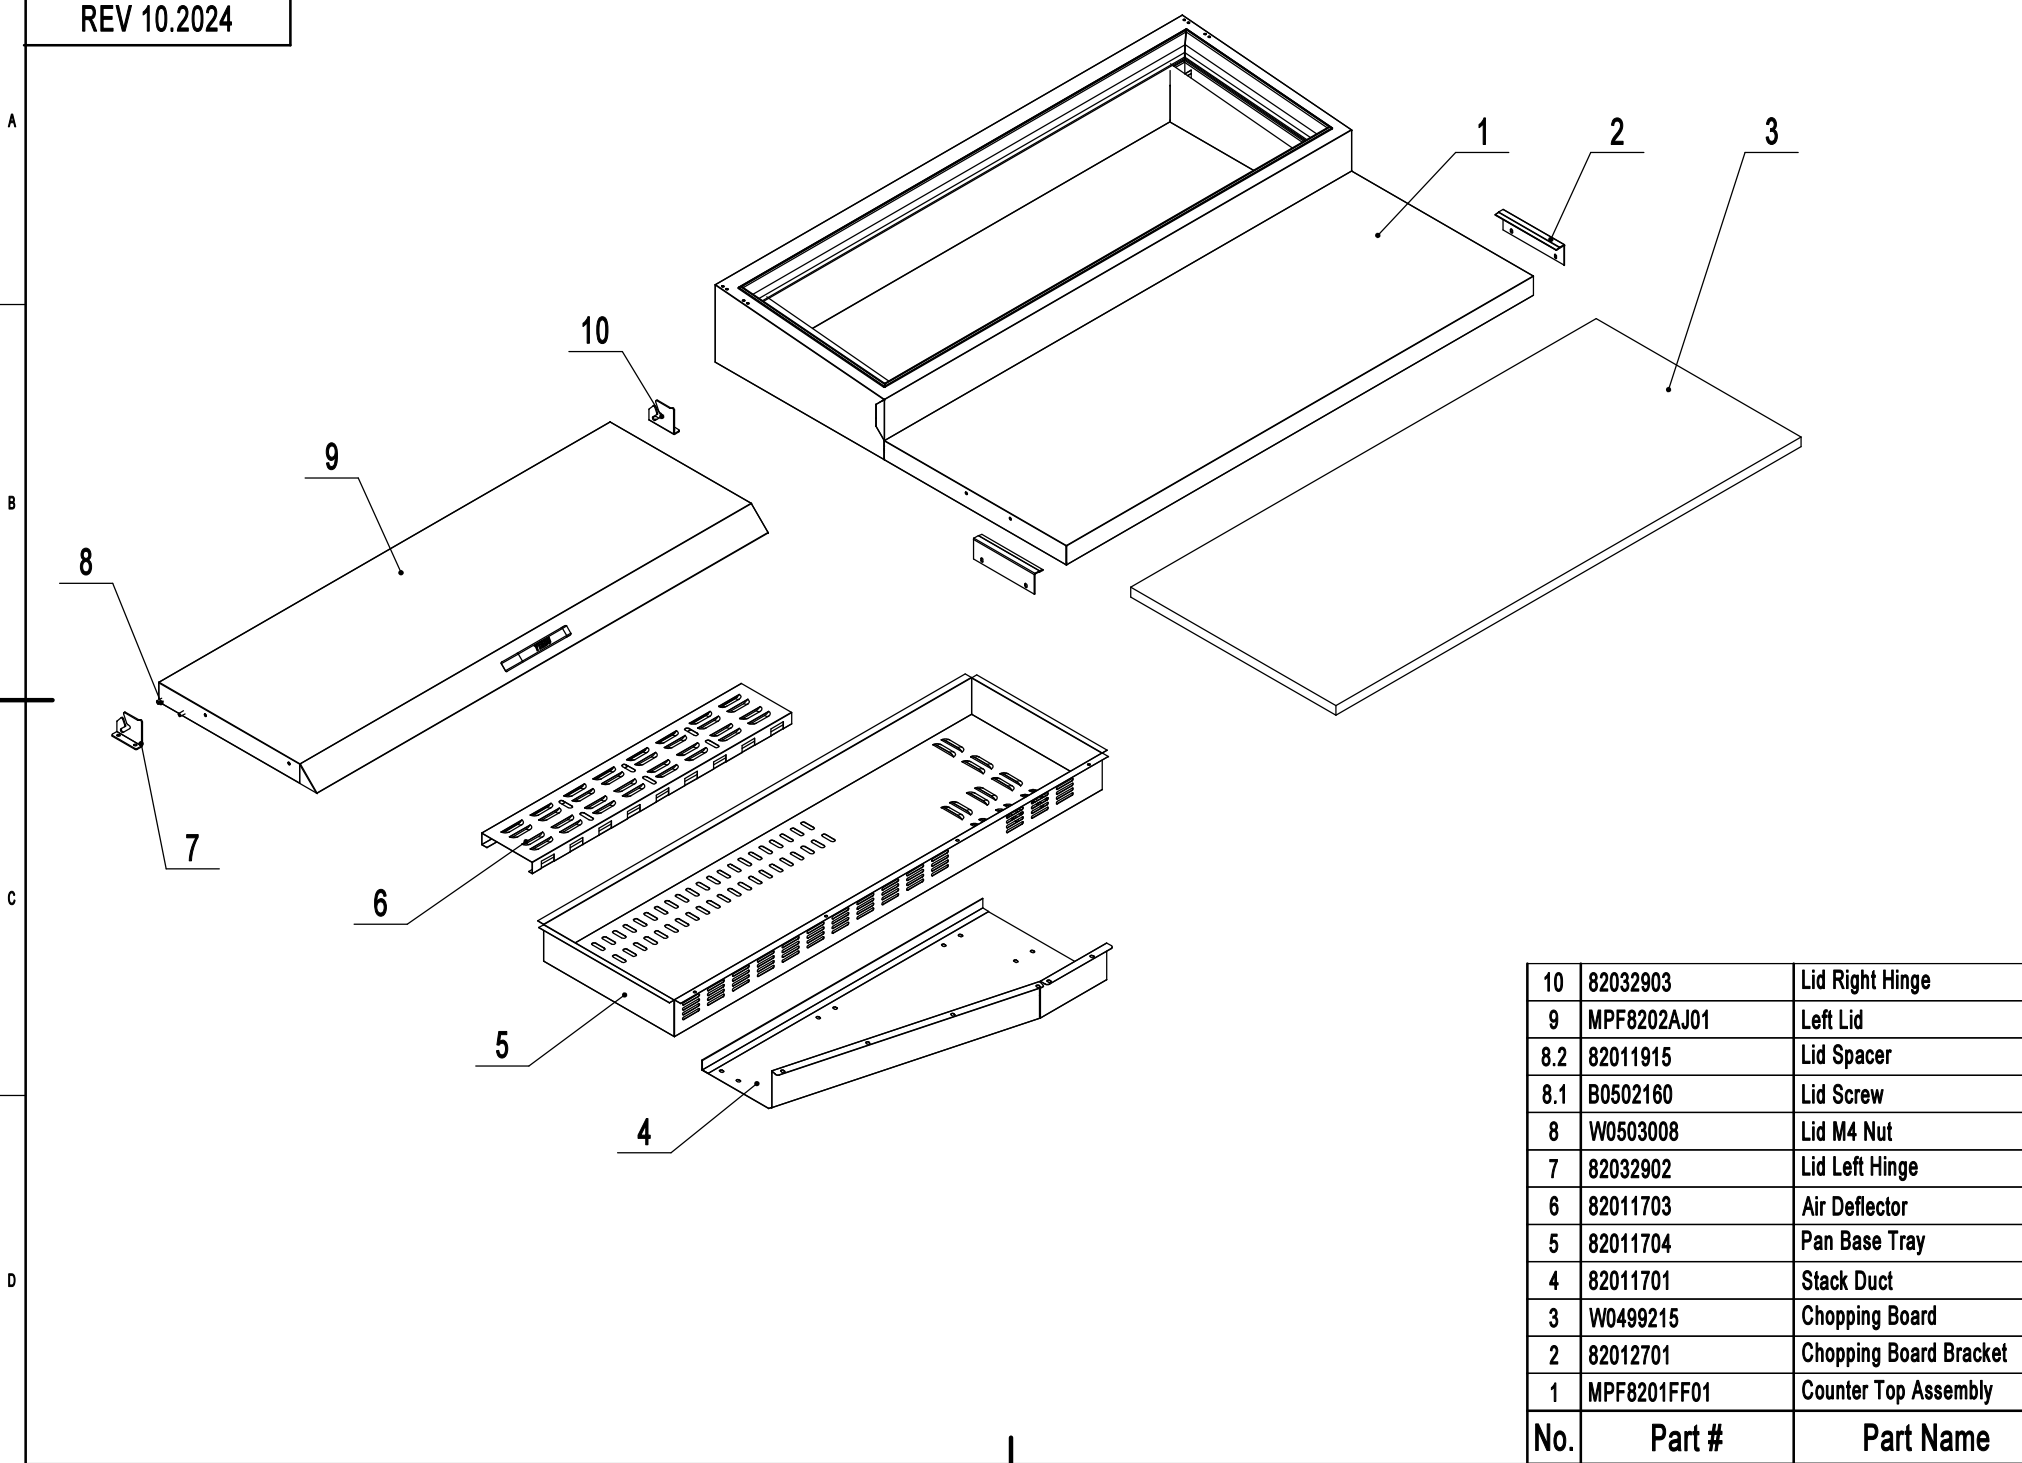

4

5

6

MPF8201GR-CTA

REV 10.2024

10	82032903	Lid Right Hinge	1
9	MPF8202AJ01	Left Lid	1
8.2	82011915	Lid Spacer	4
8.1	B0502160	Lid Screw	4
8	W0503008	Lid M4 Nut	4
7	82032902	Lid Left Hinge	1
6	82011703	Air Deflector	1
5	82011704	Pan Base Tray	1
4	82011701	Stack Duct	1
3	W0499215	Chopping Board	1
2	82012701	Chopping Board Bracket	2
1	MPF8201FF01	Counter Top Assembly	1
<b>No.</b>	<b>Part #</b>	<b>Part Name</b>	<b>Qty</b>