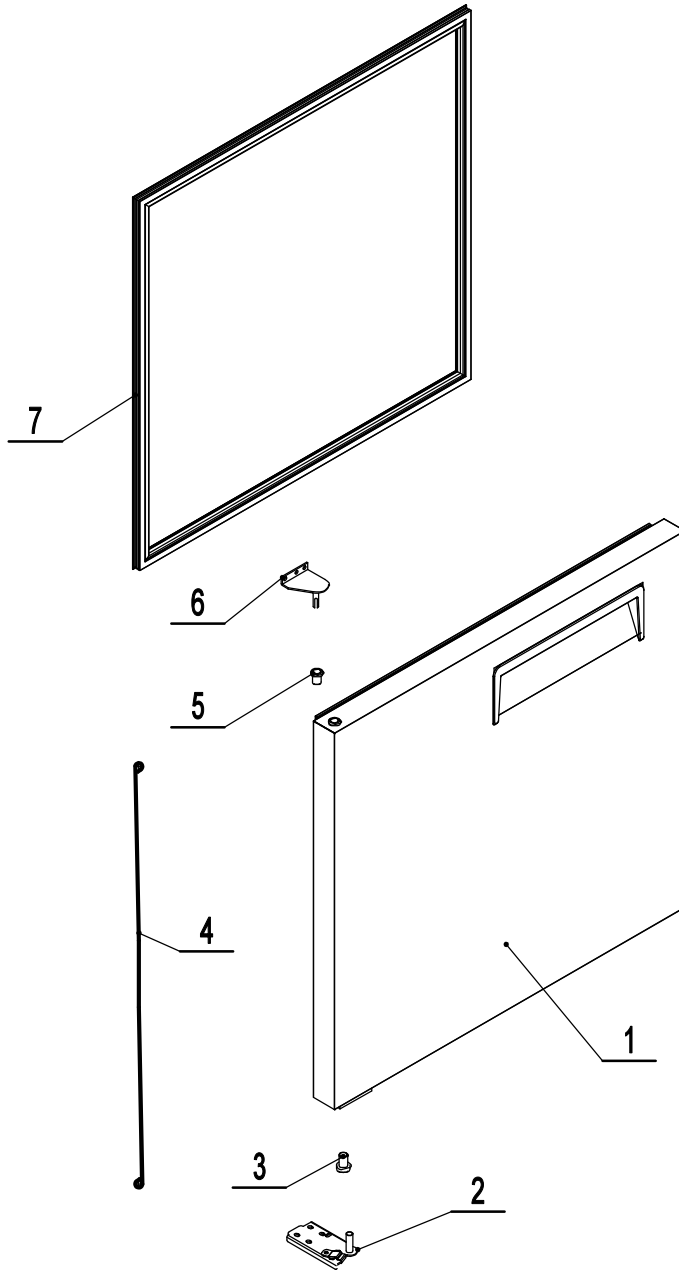

4

5

6

MPF8201GR-CTA

REV 10.2024

10	82032903	Lid Right Hinge	1
9	MPF8202AJ01	Left Lid	1
8.2	82011915	Lid Spacer	4
8.1	B0502160	Lid Screw	4
8	W0503008	Lid M4 Nut	4
7	82032902	Lid Left Hinge	1
6	82011703	Air Deflector	1
5	82011704	Pan Base Tray	1
4	82011701	Stack Duct	1
3	W0499215	Chopping Board	1
2	82012701	Chopping Board Bracket	2
1	MPF8201FF01	Counter Top Assembly	1
<b>No.</b>	<b>Part #</b>	<b>Part Name</b>	<b>Qty</b>

MPF8201GR-DA

REV 10.2024

7	W0404564	Door Gasket	1
6	W0604027	Top Left Hinge	1
5	W0409845	Top Door Shaft Sleeve	1
4	W0604922	Door Spring Bar	1
3	W0409843	Bottom Door Shaft Sleeve	1
2	W0604029	Bottom Left Hinge	1
1	MPF8201FC01	Right Door Assembly	1
<b>No.</b>	<b>Part #</b>	<b>Part Name</b>	<b>Qty</b>