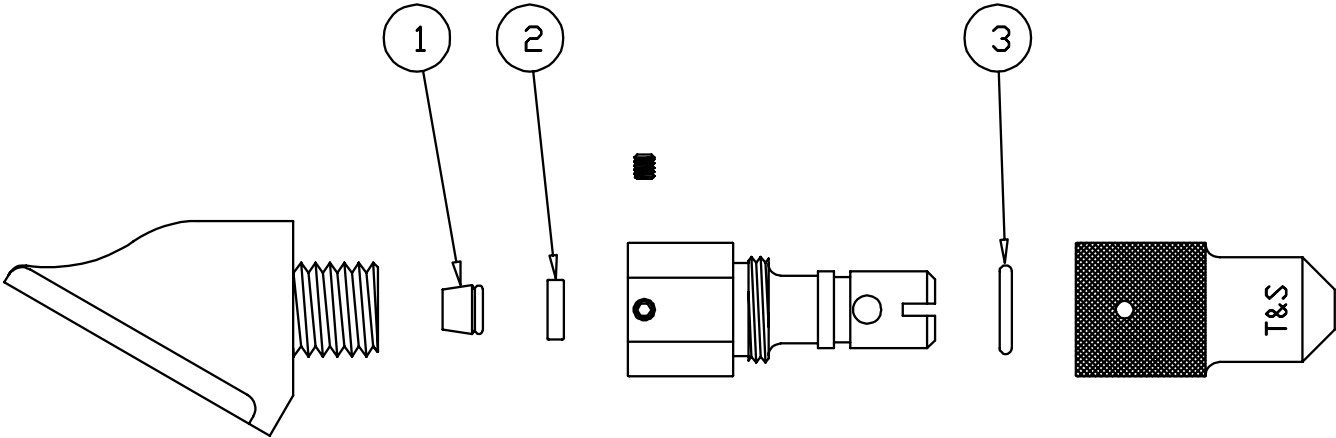

B-1092

Vandal Resistant Shower Head Assembly

- 1 Flow Tower, 2.5GPM [001646-45](#)
- 2 Flower Control Holder, 38R-1BB [009069-45](#)
- 3 O-Ring [001065-45](#)