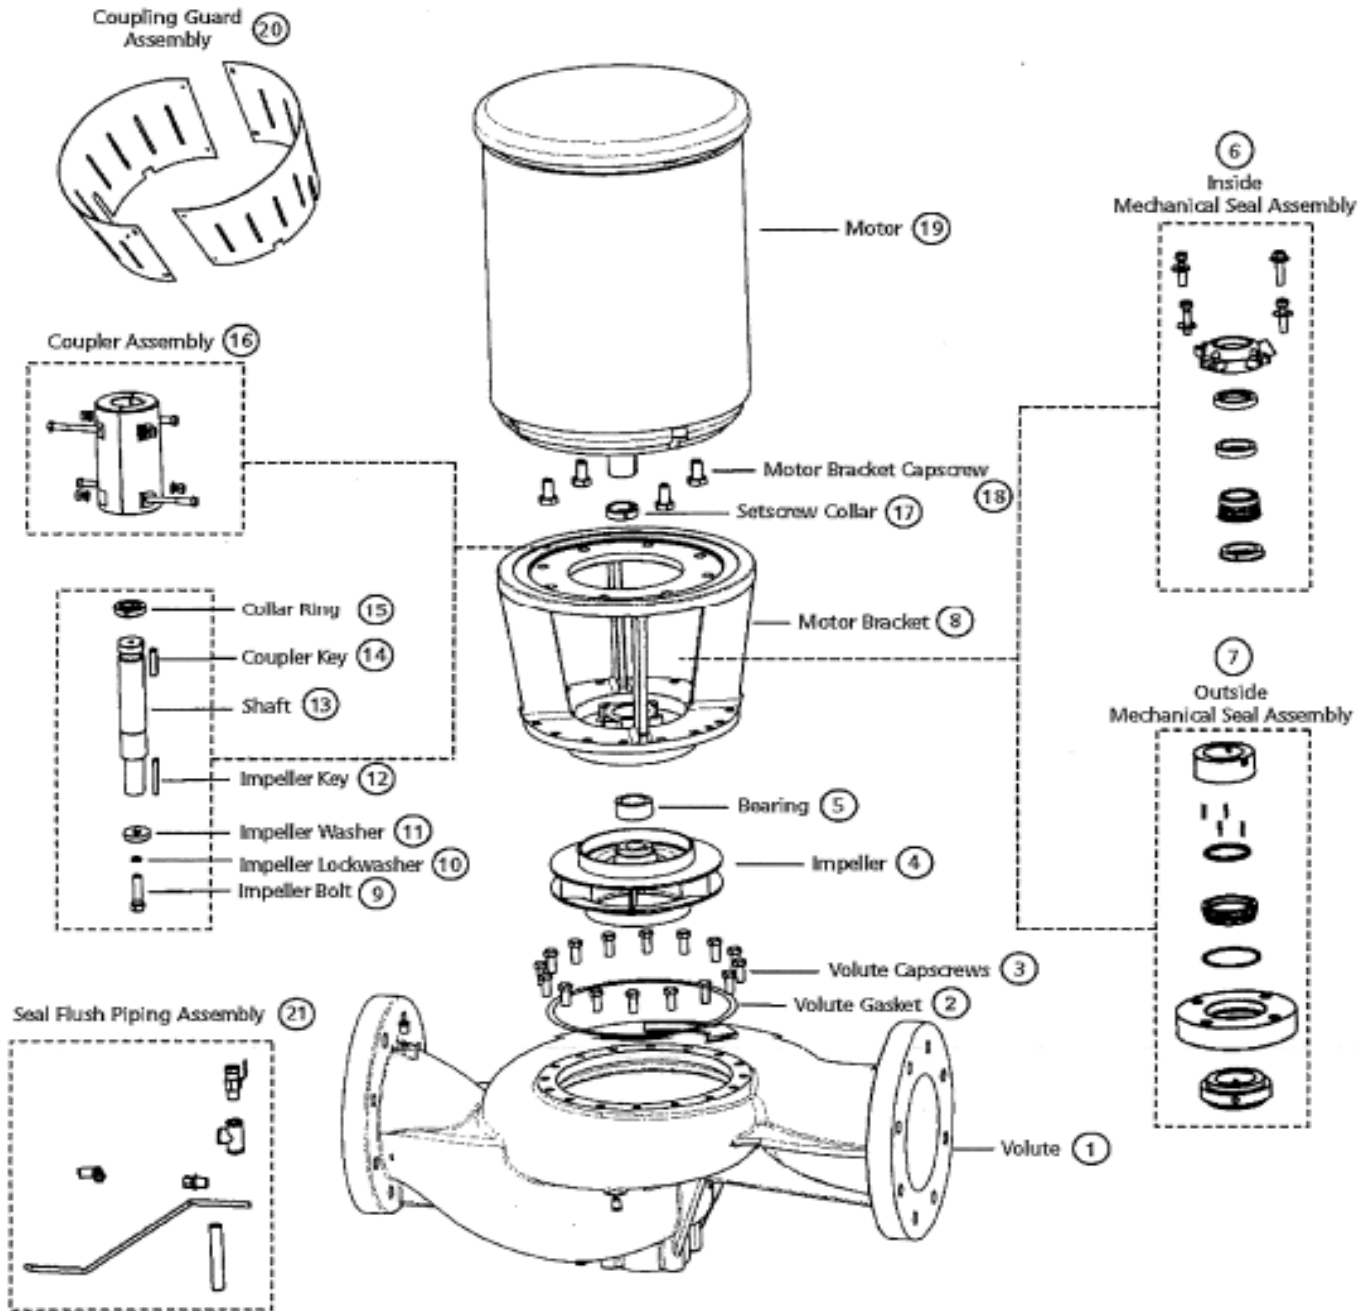

14x14 Parts List (Motor Frames 324TC through 449TC)16

Exploded View

1.5x1.5x7C to 8x8x13.5B

Exploded View

10x10x13.5

ITEM	DESCRIPTION (QTY)	1.5x1.5x7C	2x2x7B	2.5x2.5x7B	3x3x7C	4x4x7B	5x5x7B	6x6x7B	
1	Volute	P2002390	P2002392	P2002396	P2002400	P2002404	P2002412	P85337 ¹	
	Pipe Plug (4)	P39040	P39040	P39040	P39040	P39040	P39040	P39040	
2	Volute Gasket	P57700	P57700	P57700	P57700	P57700	P57700	P57700	
3	Volute Capscrew (8)	P40020	P40020	P40020	P40020	P40020	P40020	P40020	
4	Impeller (State Diameter) 7" Full Dia	P2000824	P2000840	P2000854	P2000850	P2000858	P2000919	P2001003	
5	Bearing	P71378	P71378	P71378	P71378	P71378	P71378	P71378	
9	Impeller Bolt	P52350	P52350	P52350	P52350	P52350	P52350	P52350	
10	Impeller Lockwasher	J23874	J23874	J23874	J23874	J23874	J23874	J23874	
11	Impeller Washer	P46380	P46380	P46380	P46380	P46380	P46380	P46380	
12	Impeller Key	P49369	P49369	P49369	P49369	P49369	P49369	P49369	
13	Shaft	P2002870	P2002870	P2002870	P2002870	P2002870	P2002870	P2002870	
Inside Seal Mechanical Seal									
6	Mechanical Seal Kit	P75221	P75221	P75221	P75221	P75221	P75221	P75221	
6	Cap	P75214	P75214	P75214	P75214	P75214	P75214	P75214	
6	Capscrew (4)	H28100	H28100	H28100	H28100	H28100	H28100	H28100	
6	Gasket	P85077	P85077	P85077	P85077	P85077	P85077	P85077	
6	Snap Ring	P75218	P75218	P75218	P75218	P75218	P75218	P75218	
6	Washer (4)	P44580	P44580	P44580	P44580	P44580	P44580	P44580	
Outside Seal Mechanical Seal									
7	Mechanical Seal Kit	P75202	P75202	P75202	P75202	P75202	P75202	P75202	
7	Capscrew (4)	H52100	H52100	H52100	H52100	H52100	H52100	H52100	
7	Gland	P75204	P75204	P75204	P75204	P75204	P75204	P75204	
7	Washer (4)	P44580	P44580	P44580	P44580	P44580	P44580	P44580	
Motor Frames 143TC-145TC									
8	Motor Bracket (Inside Seal)	P2002485	P2002485	P2002485	P2002485	P2002485	P2002485	P2002485	
8	Motor Bracket (Outside Seal)	P2002486	P2002486	P2002486	P2002486	P2002486	P2002486	P2002486	
14	Coupling Key	P75182	P75182	P75182	P75182	P75182	P75182	P75182	
15	Tapered Washer	P2002874	P2002874	P2002874	P2002874	P2002874	P2002874	P2002874	
15	Tapered Washer Capscrew	510830	510830	510830	510830	510830	510830	510830	
15	Tapered Washer Lockwasher	P16690	P16690	P16690	P16690	P16690	P16690	P16690	
17	Setscrew Collar	P2002492	P2002492	P2002492	P2002492	P2002492	P2002492	P2002492	
17	Set Screw (3)	P71386	P71386	P71386	P71386	P71386	P71386	P71386	
18	Motor Bracket Capscrew (4)	DJ0071	DJ0071	DJ0071	DJ0071	DJ0071	DJ0071	DJ0071	
19	Motor Key	AC1642	AC1642	AC1642	AC1642	AC1642	AC1642	AC1642	
20	Guard	P71385	P71385	P71385	P71385	P71385	P71385	P71385	
20	Guard Screw (4)	P86085	P86085	P86085	P86085	P86085	P86085	P86085	
16	Coupler, Split	P2002487	P2002487	P2002487	P2002487	P2002487	P2002487	P2002487	
16	Capscrew (4)	DJ0042	DJ0042	DJ0042	DJ0042	DJ0042	DJ0042	DJ0042	
16	Hex Nut (4)	P44190	P44190	P44190	P44190	P44190	P44190	P44190	
16	Lockwasher (4)	P44620	P44620	P44620	P44620	P44620	P44620	P44620	
Motor Frames 182TC-184TC									
8	Motor Bracket (Inside Seal)	P70928	P70928	P70928	P70928	P70928	P70928	P70928	
8	Motor Bracket (Outside Seal)	P70929	P70929	P70929	P70929	P70929	P70929	P70929	
14	Coupling Key	P75182	P75182	P75182	P75182	P75182	P75182	P75182	
15	Tapered Washer	P2002874	P2002874	P2002874	P2002874	P2002874	P2002874	P2002874	
15	Tapered Washer Capscrew	510830	510830	510830	510830	510830	510830	510830	
15	Tapered Washer Lockwasher	P16690	P16690	P16690	P16690	P16690	P16690	P16690	
17	Setscrew Collar	P70995	P70995	P70995	P70995	P70995	P70995	P70995	
17	Set Screw (3)	P71386	P71386	P71386	P71386	P71386	P71386	P71386	
18	Motor Bracket Capscrew (4)	P13780	P13780	P13780	P13780	P13780	P13780	P13780	
19	Motor Key	P75189	P75189	P75189	P75189	P75189	P75189	P75189	
20	Guard	P71385	P71385	P71385	P71385	P71385	P71385	P71385	
20	Guard Screw (4)	P86085	P86085	P86085	P86085	P86085	P86085	P86085	
16	Coupler, Split	P2002864	P2002864	P2002864	P2002864	P2002864	P2002864	P2002864	
16	Capscrew (4)	DJ0042	DJ0042	DJ0042	DJ0042	DJ0042	DJ0042	DJ0042	
16	Hex Nut (4)	P44190	P44190	P44190	P44190	P44190	P44190	P44190	
16	Lockwasher (4)	P44620	P44620	P44620	P44620	P44620	P44620	P44620	
Flush Piping									
21	Nipple							DL0025	
21	Straight Tee							P75181	
21	Bushing, Hex 0.25 MNPTx0.12 FNPT							511849	
21	Hose	P2002542	P2002542	P2002542	P2002542	P2002543	P2002543	P2002543	
21	Valve, Vent							P75255	
21	Elbow, Street 0.25	AC0530	AC0530	AC0530	AC0530	AC0530	AC0530	AC0530	
21	Bushing, Hex 0.25 MNPTx0.12 FNPT							DF0003	