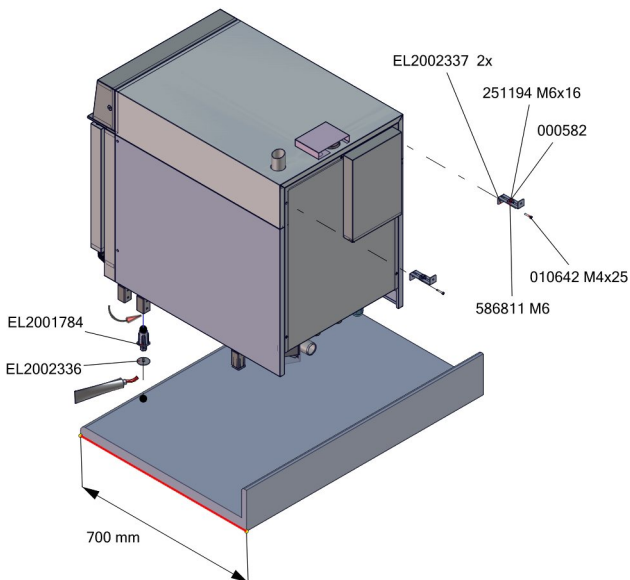

## Serviceokument

EL2002362 Kit Gerätefixierung auf 700mm Arbeitsplatte  
EL2002362 Fixing Kit for 700mm table

JOKER<sup>MT</sup> GMTC

EL2002357 KIT Gerätefixierung JMT , GMTC

erstellt: R. Männchen 27.05.2015 Rev 01freigegeben