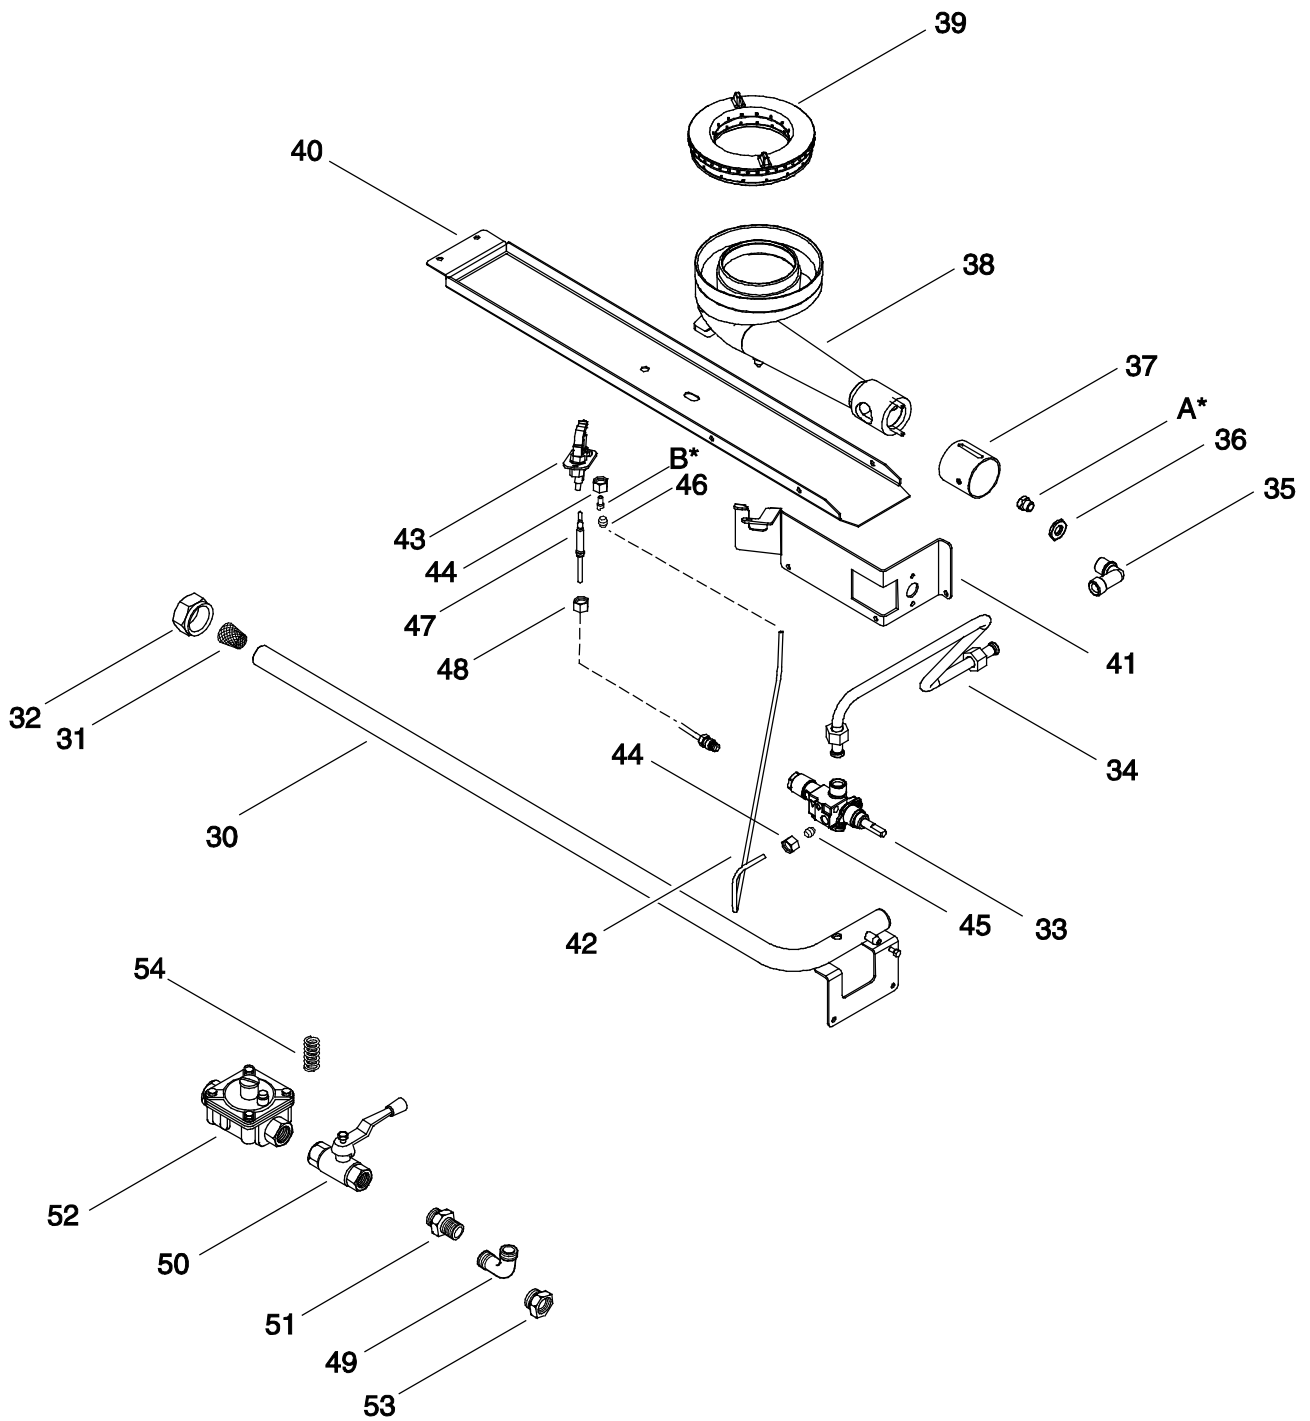

Da Ser. Nr. / From Ser. Numb. : 012 (2000-wk12)

Page review . 2014 - 05

PAGE: 3

Doc. 597855500

PNC		Ref			
169009		a			
169108		b			
Art	Factory Code	Spare part Code	Descrizione	Description	Ref. /Notes
1	0850899S03	0C6690	ASSIEME RIPIANO	WORKTOP	
2	0850899T01	*	ASSIEME CORNICE	FRAME	
3	0510805101	054823	PIASTRA RADIANTE DESTRA	RIGHT SIDE PLATE	
4	0510805201	054824	PIASTRA RADIANTE SINISTRA	LEFT SIDE PLATE	
5	0210026714	050803	DISCO RADIANTE	DISK	
6	0501899T01	*	SCHIENALE	BACK PANEL	
7	050389DP00	*	FIANCO	SIDE PANEL	
8	050489BP01	*	TRAVERSA FONDO	FRONT CROSSPIECE	
9	050489BN01	*	TRAVERSA LATERALE	SIDE CROSSPANEL	
10	0835873400	0C6634	PIEDINO	ADJUSTABLE FEET	
11	050489BU01	*	PARETE ANTERIORE CAMINO	FRONT SIDE OF CHIMNEY	
12	050489BV02	*	CAMERA COMBUSTIONE	COMBUSTION CHAMBER	
13	0501899U01	0C6691	CRUSCOTTO	CONTROL PANEL	a
13a	05038AFP00	0CA250	CRUSCOTTO	CONTROL PANEL	b
14	0505899X01	0C6731	MARCHIO	BRAND STRIP	a
15	0511850J01	0C6650	MANOPOLA	KNOB	
16	0548876K00	0C6697	ASSIEME GHIERA	KNOB RING ASSEMBLY	a
16a	080589CX00	0CA238	ASSIEME GHIERA	KNOB RING ASSEMBLY	b
17	0218912211	069567	MOLLETTA FISSAGGIO CHIERA	SPRING FOR KNOB RING	
18	0541813800	0C6171	RONDELLA IN SILICONE	SILICONE WASHER	
19	0856831401	0C6724	CASSETTO	DRAWER WITH HANDLE	
20	050389CM01	0C6653	MANIGLIA CASSETTO	HANDLE FOR DRAWER	
21	0543815000	059293	GUARNIZIONE MANIGLIA	GASKET FOR HANDLE	
22	0533886300	*	GUIDA CASSETTO	RUNNER FOR DRAWER	
23	050689A700	0C6733	PIASTRINA UNIONE POSTERIORE	PLATE FOR REAR JOINT	
24	0330294200	001158	MANICO SOLLEVA CERCHI	HOOK	
25	050489C400	*	PUNTONE		
30	083089CU01	0C6692	RIBALTA	MANIFOLD	
31	0516863902	0C0140	FILTRO PER TUBO 1/2 ' GAS	GAS FILTER	
32	0246519800	0C2356	TAPPO PER RIBALTA	NUT FOR MANIFOLD	
33	0835875H00	0C6693	RUBINETTO	GAS COCK	
34	080589A201	0C6694	CONDUTTURA BRUCIATORE-	GAS PIPE COCK-BURNER	
35	0511805801	059375	PORTAUGELLO	INJECTOR HOLDER	
36	0214105101	020997	CONTRODADO PORTAUGELLO	LOCKNUT FOR INJECTOR	
37	0206993401	052116	AREATORE REGOLABILE	AREATOR	
38	0510817900	004279	BRUCIATORE A CORONA	BURNER	
39	0510818001	004280	SPARTIFIAMMA A CORONA	FLAME SPREADER	
40	050489BQ01	*	SUPPORTO BRUCIATORE	BURNER SUPPORT	
41	050689A601	*	SUPPORTO PORTAUGELLO	INJECTOR HOLDER SUPPORT	Wk20/2014
42	0515899P01	0C6695	CONDUTTURA PILOTA	PILOT GAS PIPE	
43	0830884101	005503	PILOTA	PILOT	
44	0214164400	052125	RACCORDO M10X1 FORO DA 4	CONNECTION M10X1	
45	0215199700	052127	BICONO SPEC.DA 4	DOUBLECONE D4	
46	0517808700	059161	BICONO DIA.4	DOUBLECONE D4	
47	0831800500	0C0202	TERMOCOPPIA	THERMOCOUPLE	
48	0214162000	0C0121	RACCORDO FISSAGGIO TERMOCOPPIA	CONNECTION FOR THERMOCOUPLE	
49	0511850M00	0C6741	GOMITO A4 3/4 GAS	ELBOW 3/4 GAS	
50	0835850400	006137	VALVOLA A SFERA	BALL VALVE; 3/4" FF	
51	0511850K00	0C6742	NIPPLO 3/4	NIPPLE 3/4	
52	0835850200	006135	REGOLATORE DI PRESSIONE (MOLLA	GAS PRESSURE REGULATOR (SILVER	
53	0230784304	0C6506	RIDUZIONE 3/4"M-1/2"F	REDUCER; 3/4"M-1/2"F	
54	0835850300	006136	MOLLA BLU (12.5...30 MBAR)	BLUE SPRING FOR GAS PRESSURE	

Da Ser. Nr. / From Ser. Numb. : 012 (2000-wk12)

Page review . 2015 - 02

PAGE: 4

Doc. 597855500