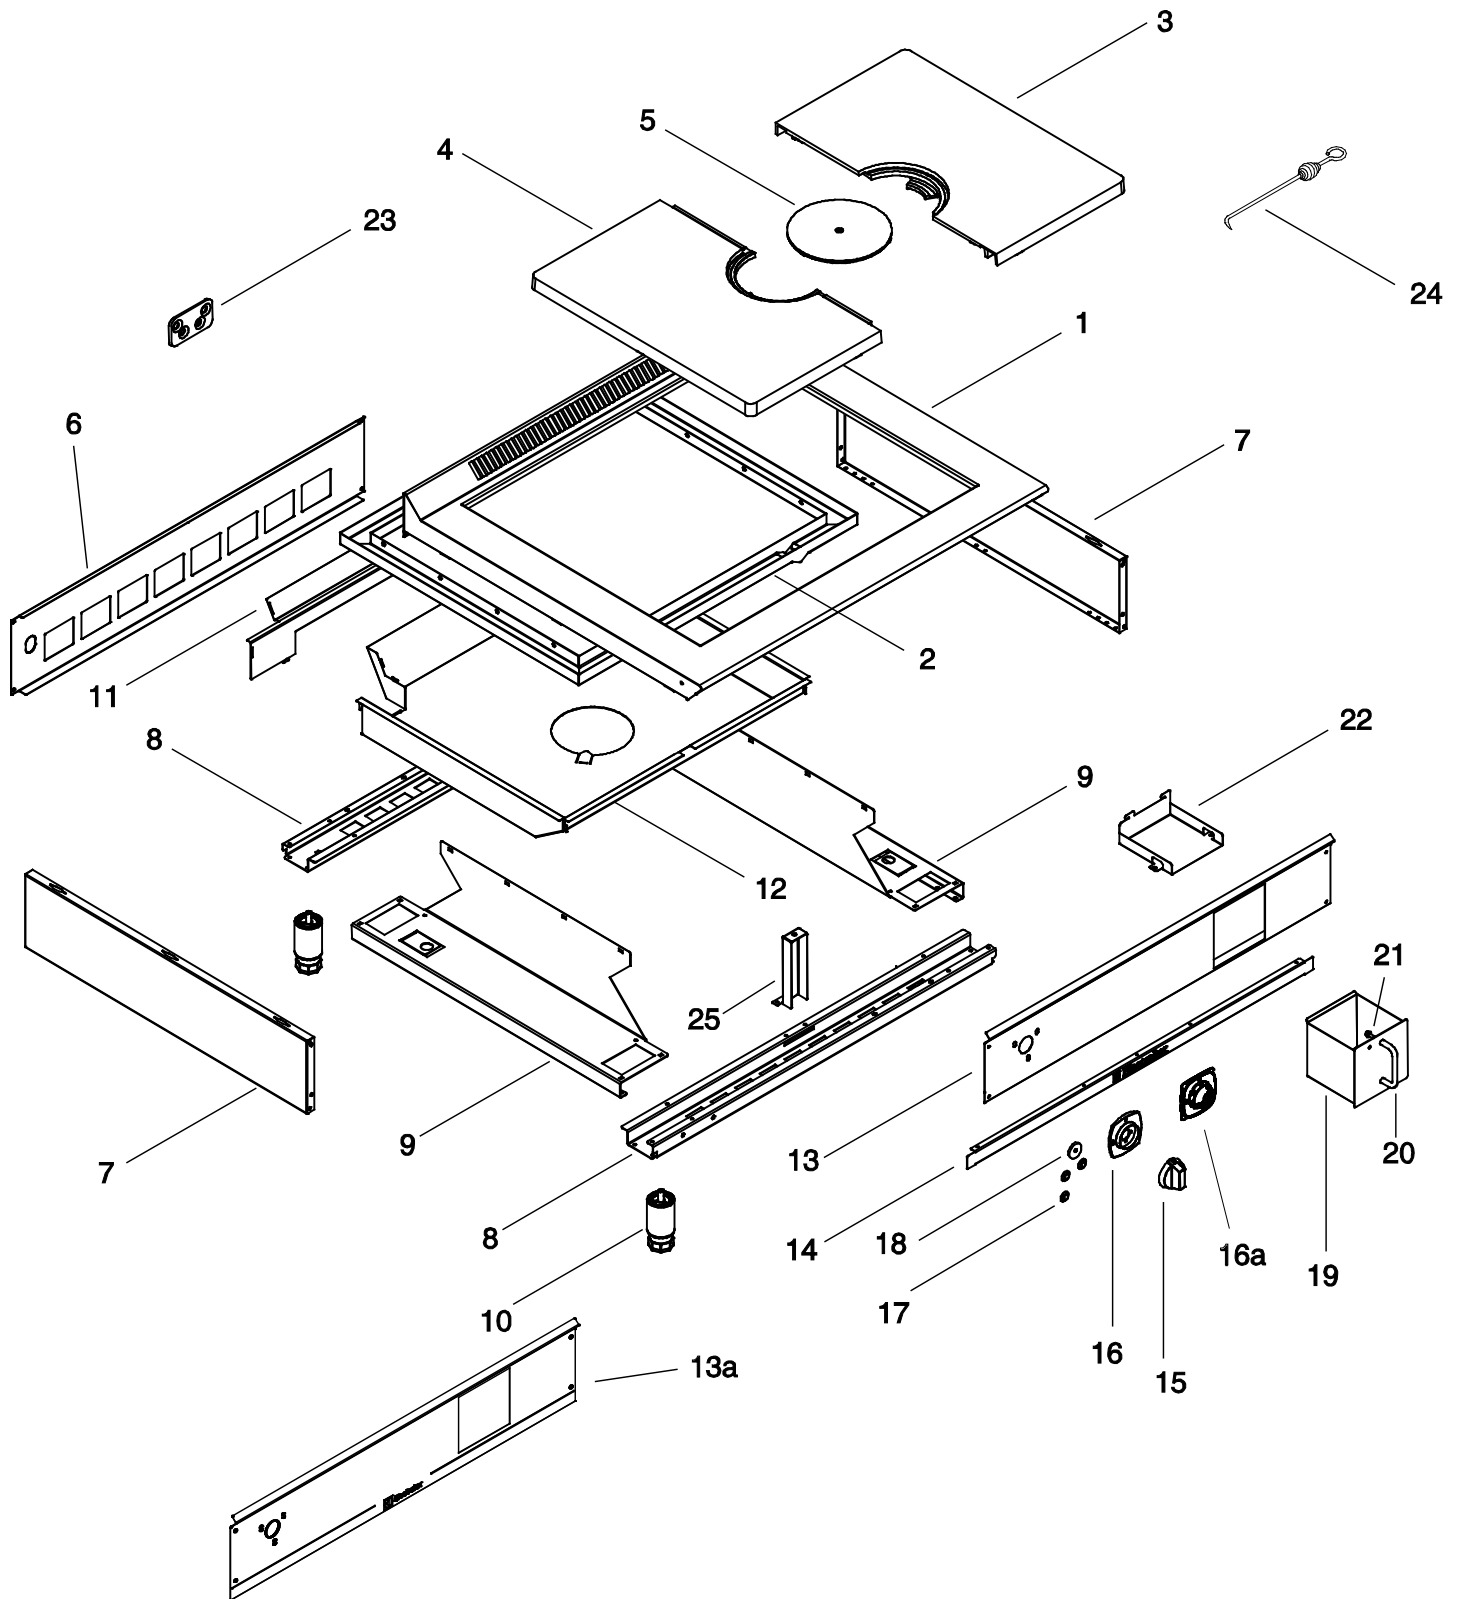

PNC	MODEL	Ref	NOTE
169009	ASGG36	a	Gas solid top 36"
169108	ASGG36	b	GAS SOLID TOP 36"

Pag	Index	Indice	Note
2	General components	Componenti struttura	
3	Gas components	Componenti gas	
4	Spare parts list	Lista ricambi	
5	Gas nozzel	Ugelli gas	

Da Ser. Nr. / From Ser. Numb. : 012 (2000-wk12)

Page review . 2015 - 02

PAGE: 2

Doc. **597855500**