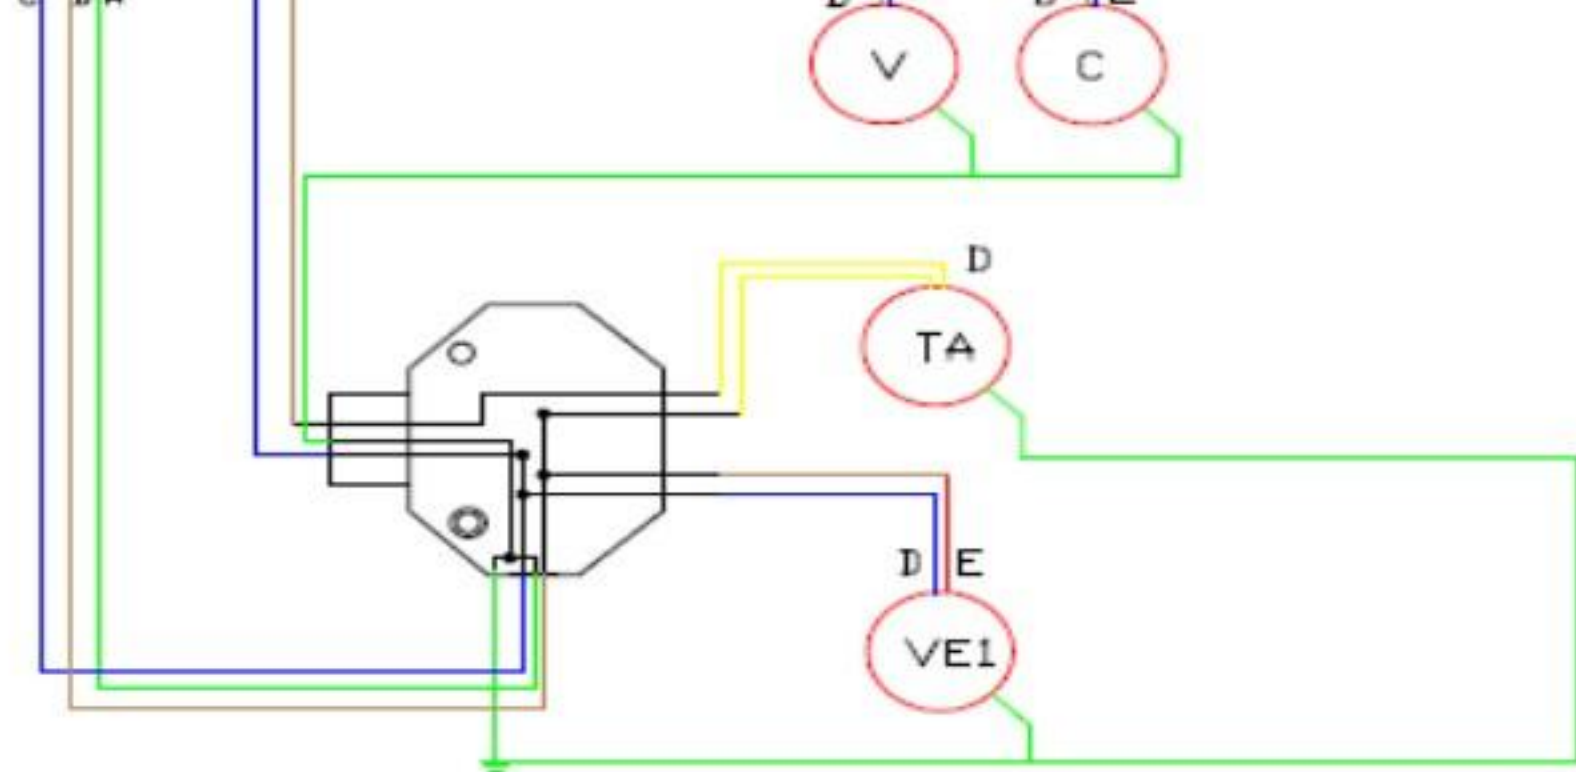

SYMBOL	DESCRIPCIÓN	DESCRIPTION
VE1	Ventilador de evaporador uno	Evaporator's fan one
C	Compresor	Compressor
V	Ventilador	Fan
TA	Termostato analógico	Analogical thermostat

DESCRIPCION/DESCRIPTION										
	A	B	C	D			E			
CALIBRE AVG AVG SIZE	14	14	14	18			18			
COLOR ESTANDAR STANDARD COLOR	Verde Green	Azul Oscuro Dark Blue	Marrón Brown	Azul Claro Light Blue	Marrón Brown	Azul Oscuro Dark Blue	Amarillo Yellow	Rojo Red	Negro Black	Blanco White

-110 V
60 Hz

		DESCRIPCION/DESCRIPTION								
		A	B	C	D	E				
CALIBRE AVG AVG SIZE		14	14	14	18	18				
COLOR ESTANDAR STANDARD COLOR	Verde Green	Azul Obscuro Dark Blue	Marrón Brown	Azul Claro Light Blue	Marrón Brown	Azul Oscuro Dark Blue	Amarillo Yellow	Rajo Red	Negro Black	Blanco White

~110 V
60 Hz

COLOR DESCRIPTION	
WHT	WHITE COLOR
YELL	YELLOW COLOR
BRWN	BROWN COLOR
RED	RED COLOR
GRN	GREEN COLOR
BLK	BLACK COLOR
D BLUE	DARK BLUE COLOR

ht No. According to model