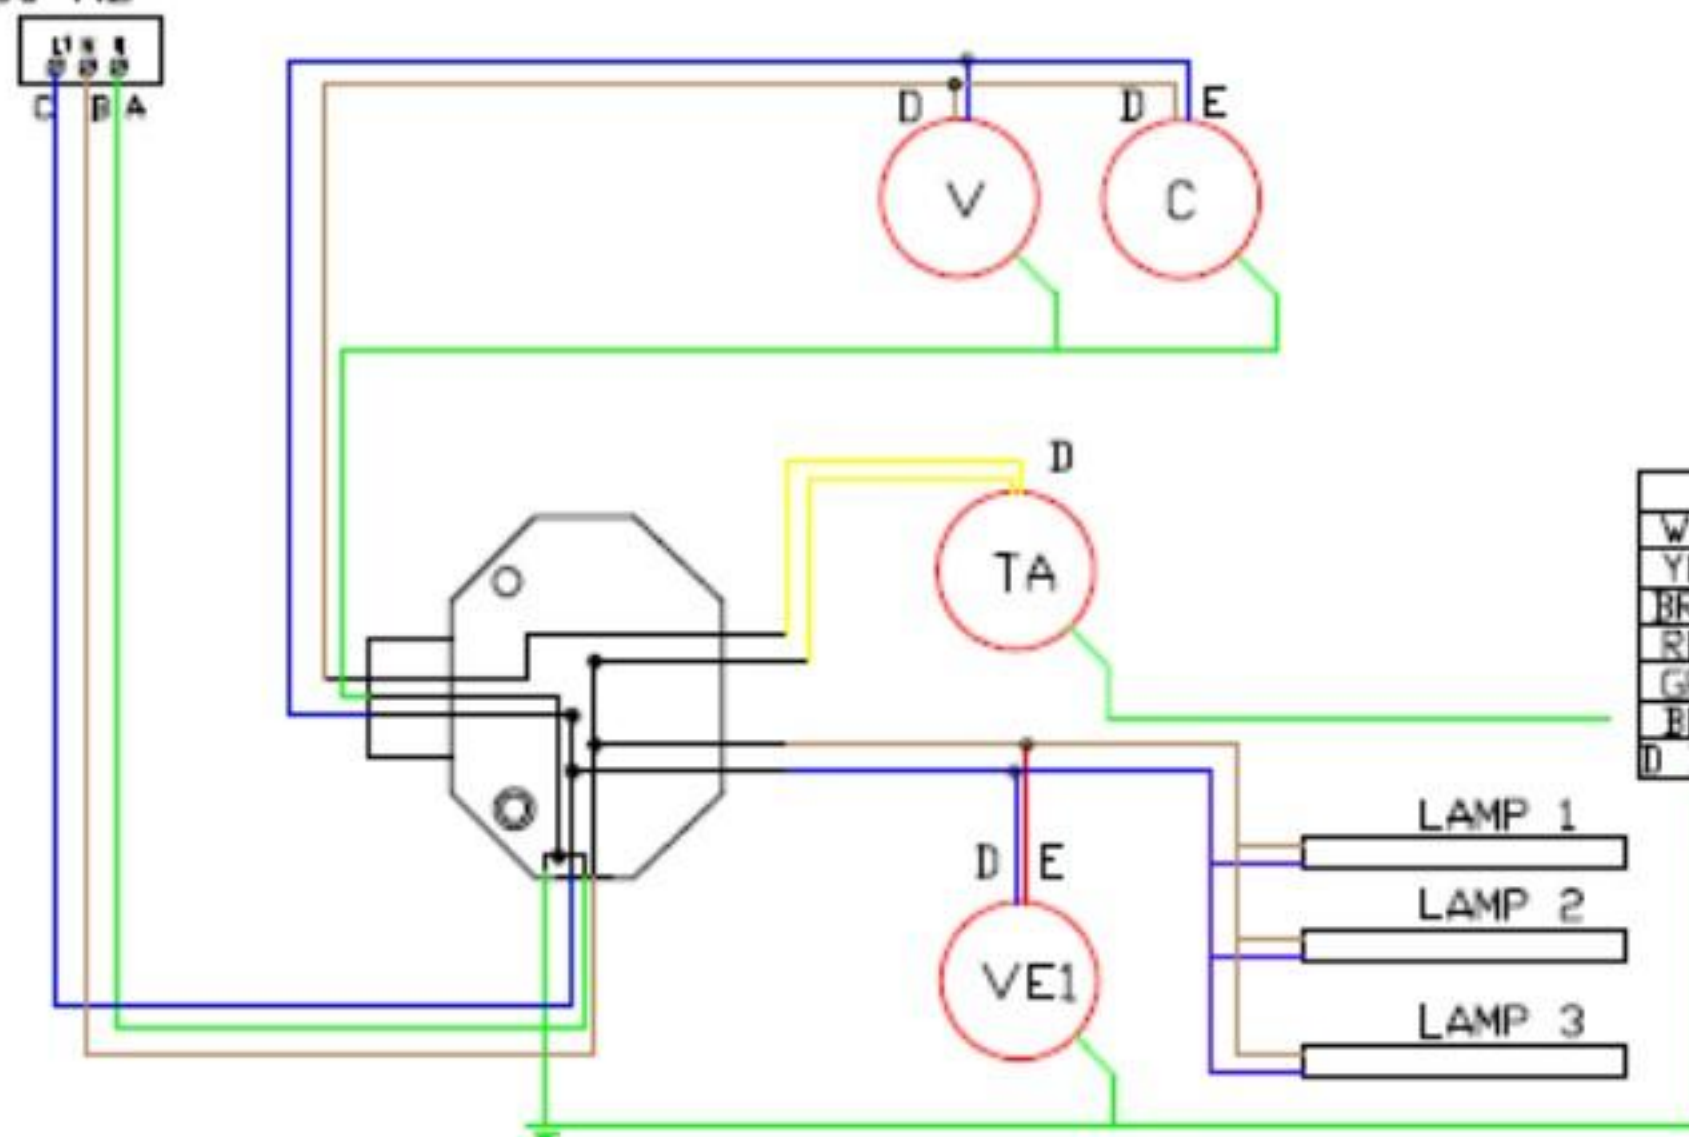

SYMBOL	DESCRIPCIÓN	DESCRIPTION
VE1	Ventilador de evaporador uno	Evaporator's fan one
C	Compresor	Compressor
V	Ventilador	Fan
TA	Termostato analógico	Analogical thermostat

DESCRIPCION/DESCRIPTION										
	A	B	C	D			E			
CALIBRE AVG AVG SIZE	14	14	14	18			18			
COLOR ESTANDAR STANDARD COLOR	Verde Green	Azul Oscuro Dark Blue	Marrón Brown	Azul Claro Light Blue	Marrón Brown	Azul Oscuro Dark Blue	Amarillo Yellow	Rojo Red	Negro Black	Blanco White

-110 V
60 Hz

		DESCRIPCION/DESCRIPTION								
		A	B	C	D	E				
CALIBRE AVG AVG SIZE		14	14	14	18	18				
COLOR ESTANDAR STANDARD COLOR	Verde Green	Azul Obscuro Dark Blue	Marrón Brown	Azul Claro Light Blue	Marrón Brown	Azul Oscuro Dark Blue	Amarillo Yellow	Rajo Red	Negro Black	Blanco White

~110 V
60 Hz

COLOR DESCRIPTION	
WHT	WHITE COLOR
YELL	YELLOW COLOR
BRWN	BROWN COLOR
RED	RED COLOR
GRN	GREEN COLOR
BLK	BLACK COLOR
D BLUE	DARK BLUE COLOR

ht No. According to model