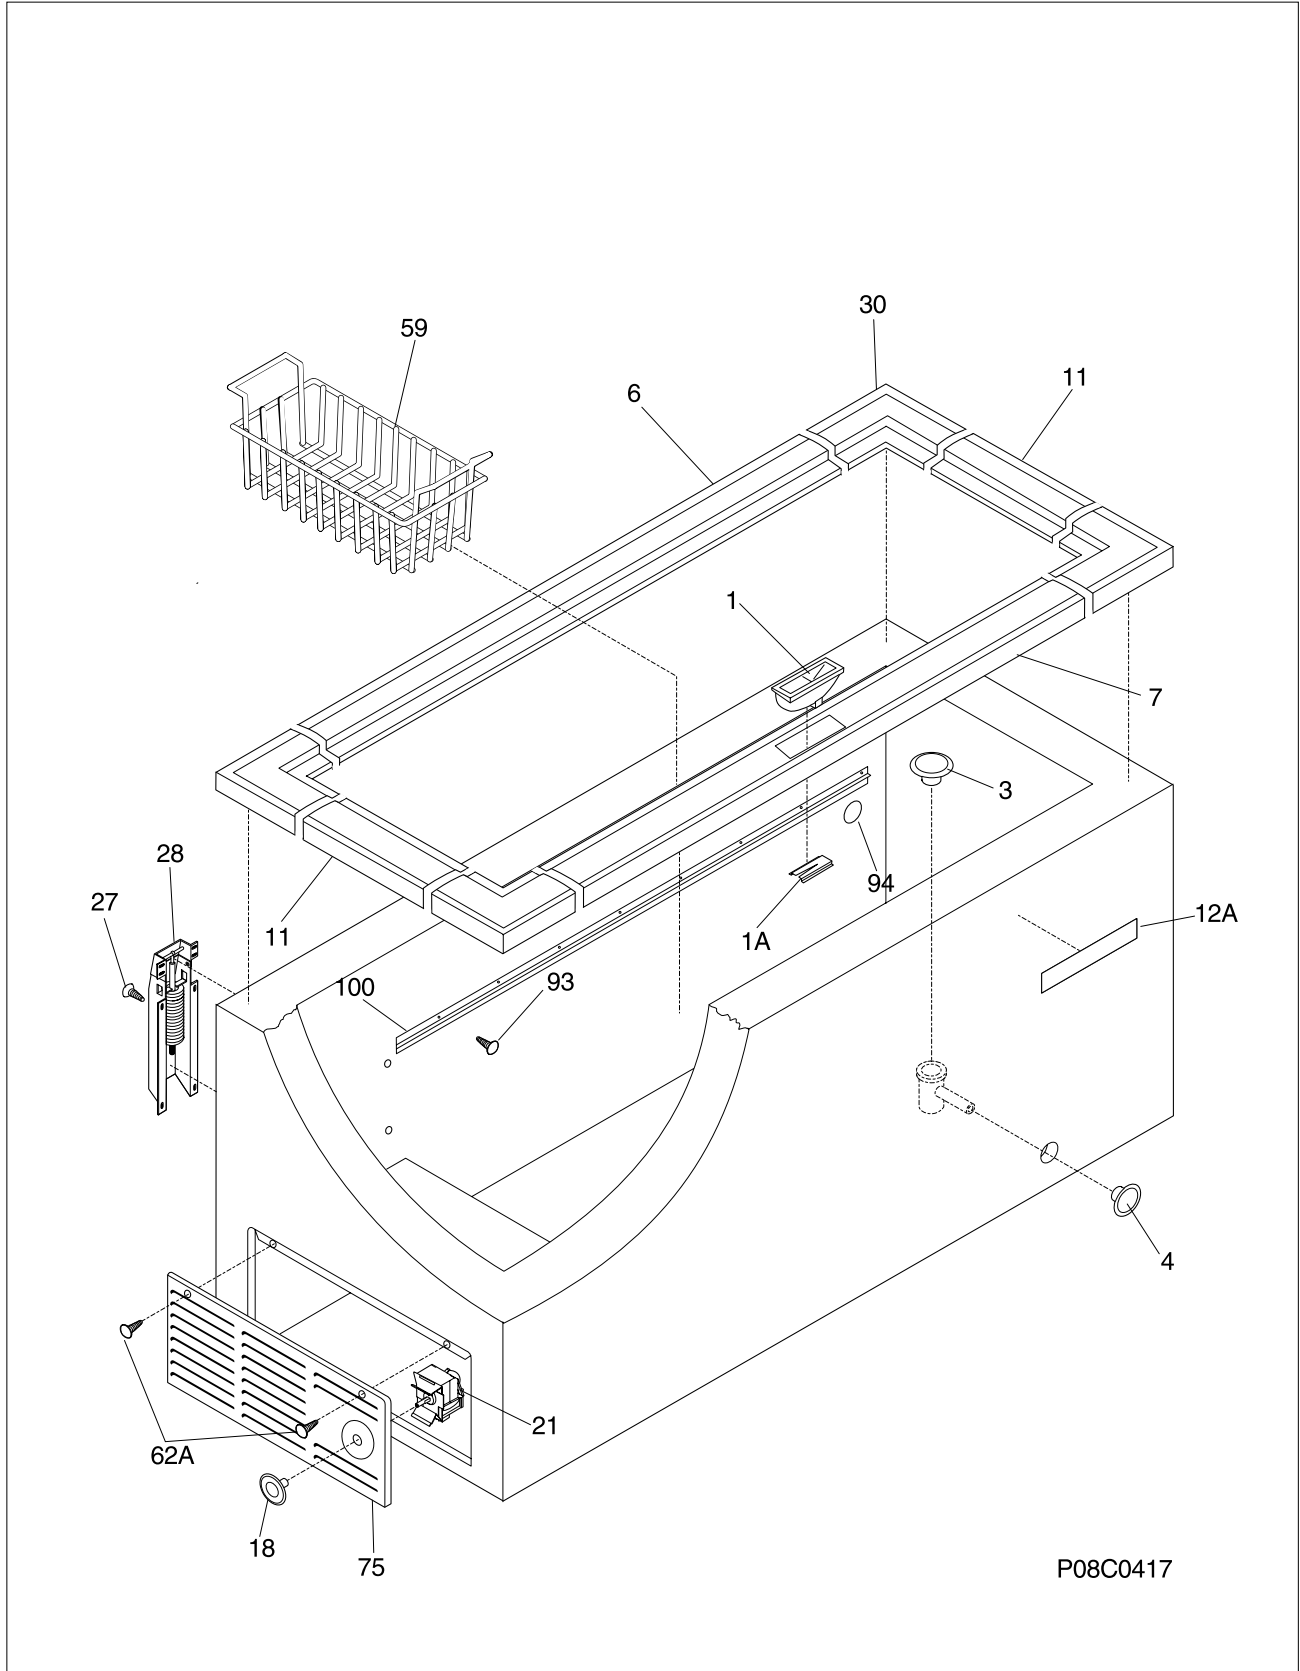

DOOR

P08D0300

DOOR

POS. NO	PART NO	DESCRIPTION
1	216481101	Gasket-door,white
2 #	5303925107	Lock Assy
5 #	216702900	Key,lock
9	216686604	Panel-inner door,frzr
10	216141101	Plug button,white
11	216129822	Panel-lid
14 #	216472300	Switch-light plunger
15 #	216608600	Lamp,light bulb ,40 W ,120 V
16	216684000	Socket-light/lamp
18	216205001	Handle,white
23	216212700	Light-signal,amber
27	5303212828	Clip,panel
34	5303296969	Shield-light
36	5306599968	Plate,backup ,light switch
40	5309948647	Fastener,handle
56	216694200	Sealing cap
*	5303925098	Insulation

CABINET

CABINET

POS. NO	PART NO	DESCRIPTION
1	5303208488	Latch-door
1A	216080800	Support,lock
3	216502600	Plug-drain,interior ,interior
4	216073900	Plug-drain,exterior
6	216110900	Breaker
7	216111500	Breaker,lock side
11	216110800	Breaker,white ,ends
12A	216373000	Frame-nameplate
18	216707200	Knob-control cold
21 #	216714600	Control-temperature
27	216629600	Screw-hinge
28	216039600	Hinge
30	216110700	Breaker,white ,corners
59	216080300	Basket
59*	216080700	Basket,lower ,(2)
62A	131420300	Screw,cr truss head ,8-18AB x 0.750
75	216034301	Panel-access,white
93	5303161215	Screw
100	216081500	Track,basket
*	216802800	Owners guide
*	5303305324	Paint,touch-up ,white