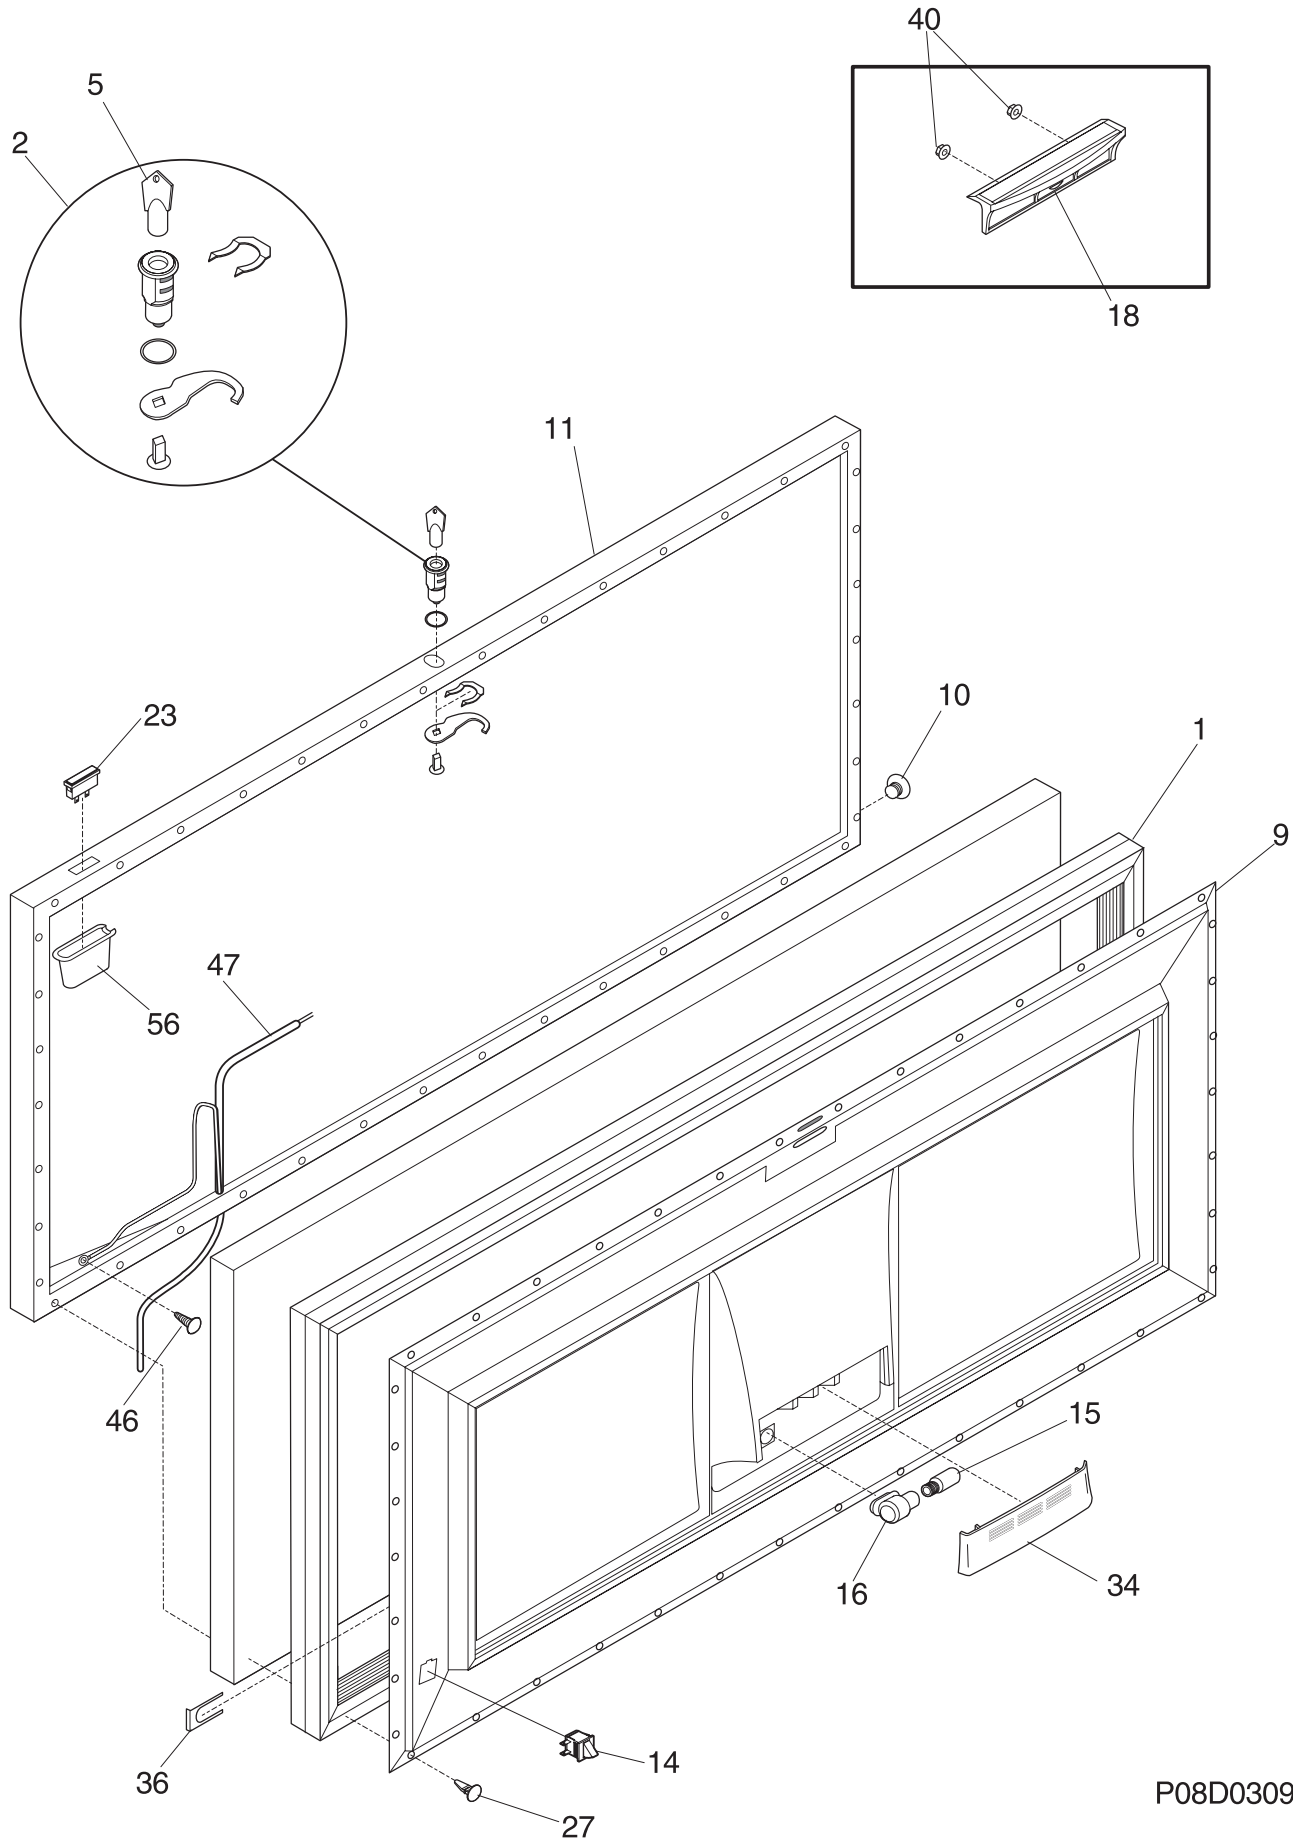

DOOR

P08D0309

DOOR

POS. NO	PART NO	DESCRIPTION
1	216481101	Gasket-door,white
2	5303925107	Lock Assy
5 #	216702900	Key,lock
9	216828904	Panel-lid
10	216141101	Plug button,white
11	216129822	Panel-lid
14	216822900	Light/Lamp,ramp
15 #	216608600	Lamp,light bulb ,40 W ,120 V
16	216817600	Light/Lamp,indicator
18	216205001	Handle,white
23	5308002706	Light-signal,amber
27	5303212828	Clip,panel
34	216160400	Shield-light
36	5306599968	Plate,backup ,light switch
40	5309948647	Fastener,handle
46	216707800	Screw,PH ,8-32 x 1/2 ,wiring harness
47 #	216819700	Harness-lid
56	216694200	Sealing cap
*	5303925098	Insulation