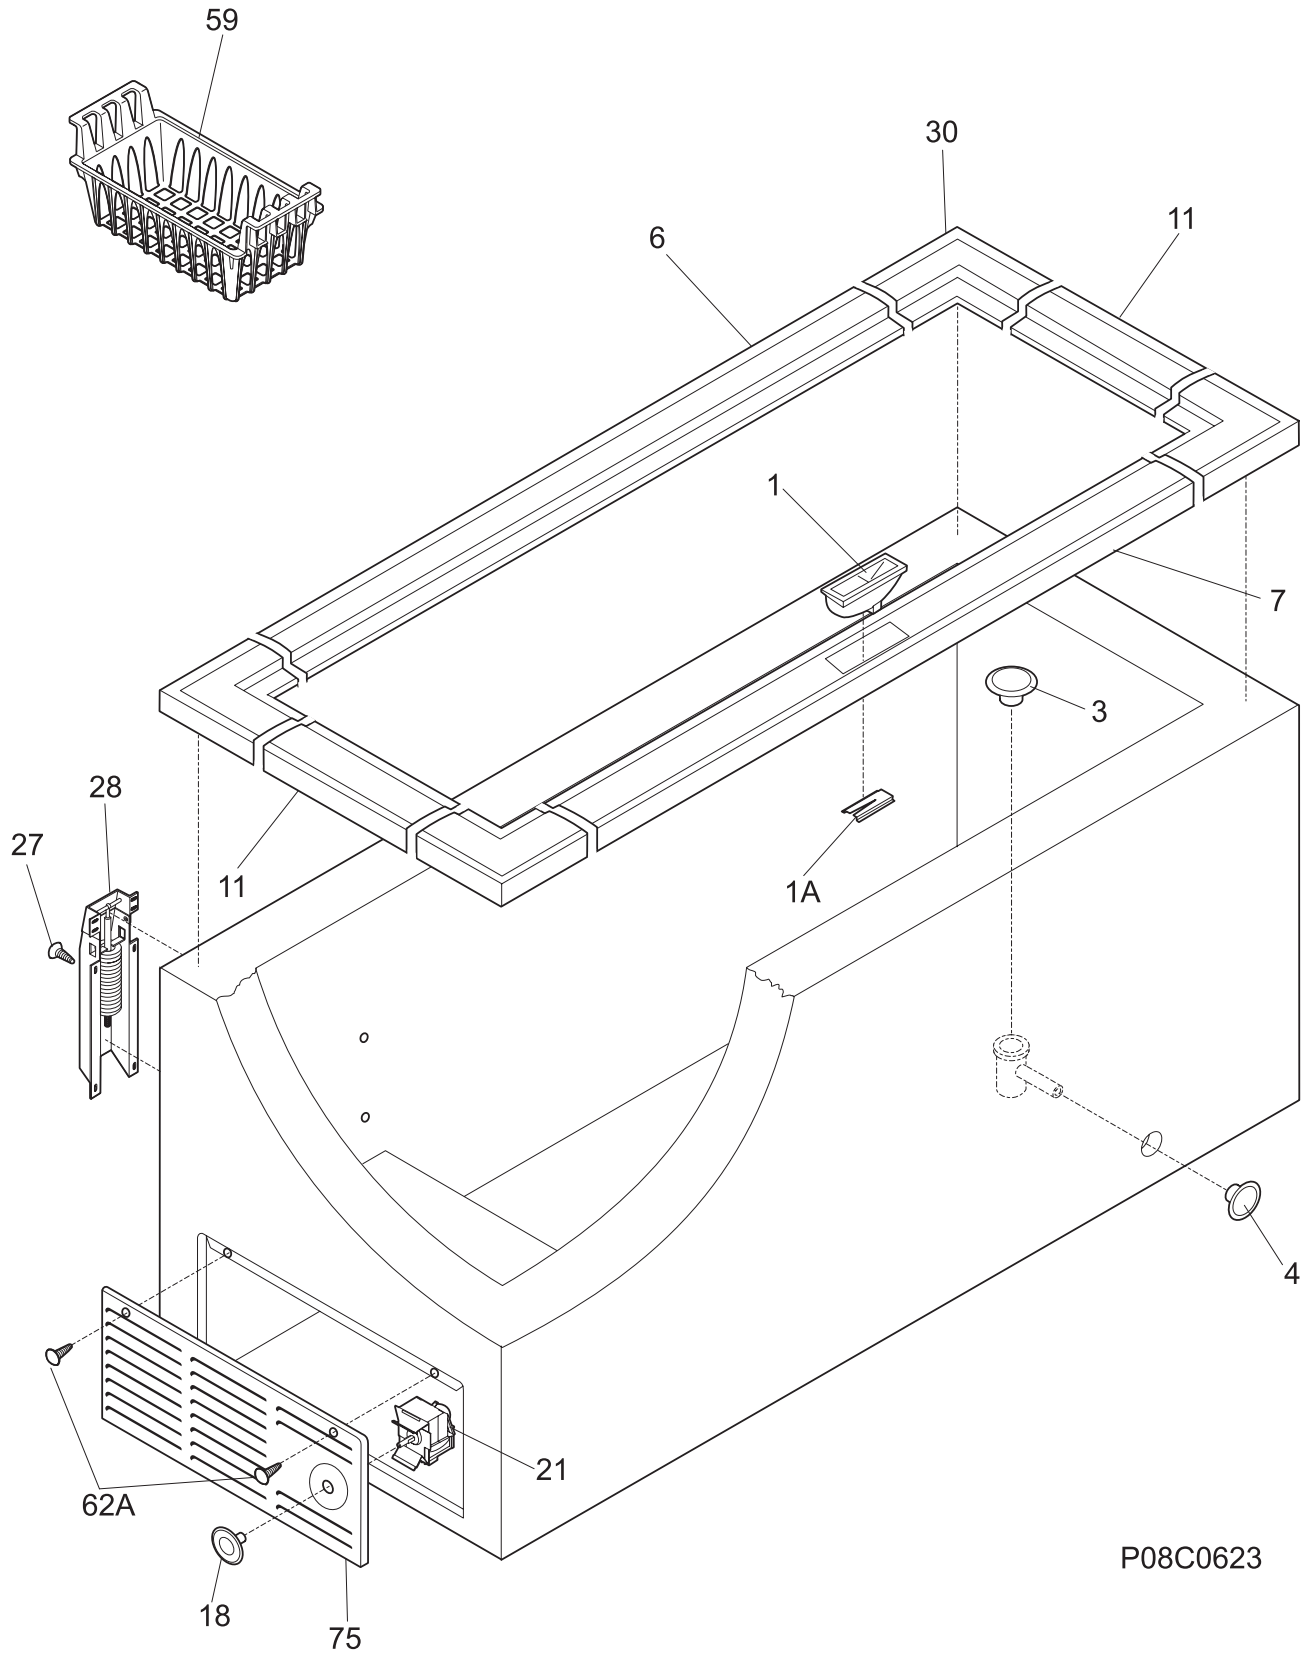

-EN/SERVICE /MLR

365

©2003 Electrolux Home Products, Inc.
All rights reserved

DOOR

P08D0365

DOOR

POS. NO	PART NO	DESCRIPTION
1	216481301	Gasket-door,white
2	5303925107	Lock Assy
5 #	216702900	Key,lock
9	216893202	Panel-inner doorlid,white
10	216141101	Plug button,white
11	216130020	Panel-outer doorlid,white
14	216822900	Switch,light/lamp ,ramp
15	216846400	Light Bulb/Lamp
16	216817600	Socket,light/lamp ,25 W
18	216897600	Handle,white
27	5303212828	Clip,panel mtg
34	5303296969	Shield,lid lamp
40	5309948647	Fastener,handle
47 #	216898800	Harness-lid
57	216899503	Overlay,white
*	5303917276	Insulation-door,fiberglass ,(bulk)

CABINET

P08C0623

CABINET

POS. NO	PART NO	DESCRIPTION
1	216909800	Catch-lock,white
1A	216818900	Support,lock catch clip
3	216502600	Plug,drain ,interior
4	216073905	Plug-drain,exterior
6	216111100	Breaker
7	216111700	Breaker,lock side
11	216110800	Breaker,chest end ,(2)
18	216707200	Knob,temp control
21 #	216714600	Control-temperature
27	216629600	Screw,hex washer head ,10-16 x 0.500 ,tapping
28	216035300	Hinge
30	216110700	Breaker,corners
59	216916200	Basket,upper ,(2)
62A	131420300	Screw,cr truss head ,8-18AB x 0.750
75	216034301	Panel,access ,white
*	216794305	Energy Guide
*	5303305324	Paint,touch-up ,white