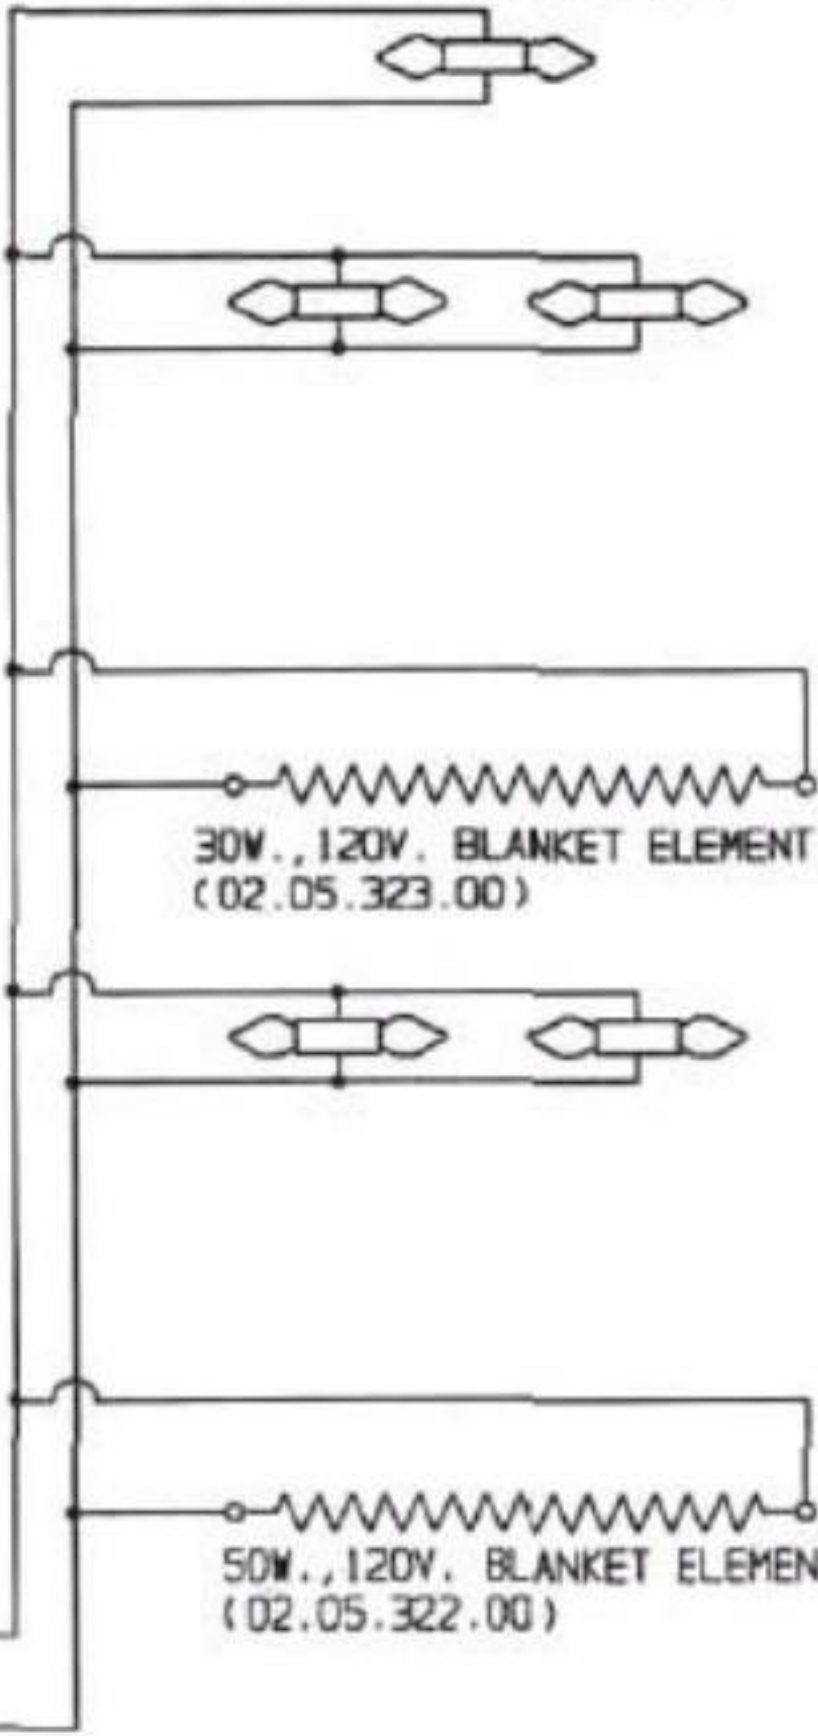

60W., 120V. LAMPS (10)

30W., 120V. BLANKET ELEMENT
(02.05.323.00)

50W., 120V. BLANKET ELEMENT
(02.05.322.00)

SPST TOGGLE
(02.19.016.00)

RATING
120 VOLTS
680 WATTS
5.7 AMPS

GRD.
120V., 15A. CORD
(02.18.030.00)

60W. 120V. LAMPS (5)

17W., 120V. BLANKET ELEMENT
(02.05.325.00)

28W., 120V. BLANKET ELEMENT
(02.05.324.00)

SPST TOGGLE
(02.19.016.00)

L1 BLACK
N WHITE

RATING
120 VOLTS
345 WATTS
2.9 AMPS

GRD.

120V., 15A. CORD
(02.18.030.00)