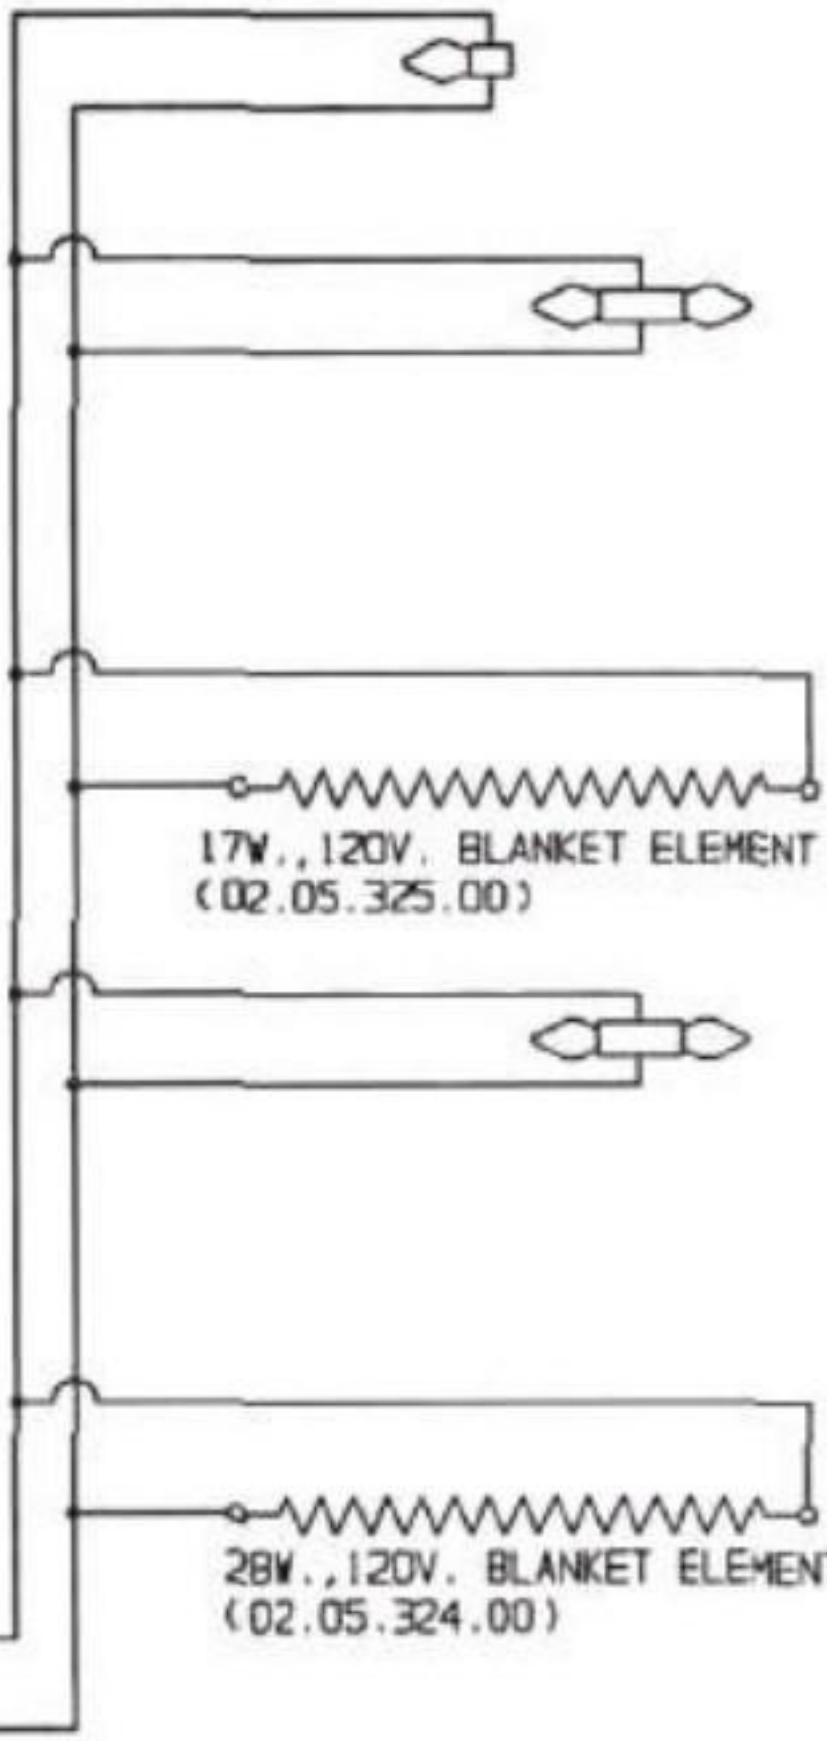

60W., 120V. LAMPS (10)

30W., 120V. BLANKET ELEMENT
(02.05.323.00)

50W., 120V. BLANKET ELEMENT
(02.05.322.00)

SPST TOGGLE
(02.19.016.00)

RATING
120 VOLTS
680 WATTS
5.7 AMPS

GRD.
120V., 15A. CORD
(02.18.030.00)

60W. 120V. LAMPS (5)

17W., 120V. BLANKET ELEMENT
(02.05.325.00)

28W., 120V. BLANKET ELEMENT
(02.05.324.00)

SPST TOGGLE
(02.19.016.00)

L1 BLACK
N WHITE

RATING
120 VOLTS
345 WATTS
2.9 AMPS

GRD.

120V., 15A. CORD
(02.18.030.00)