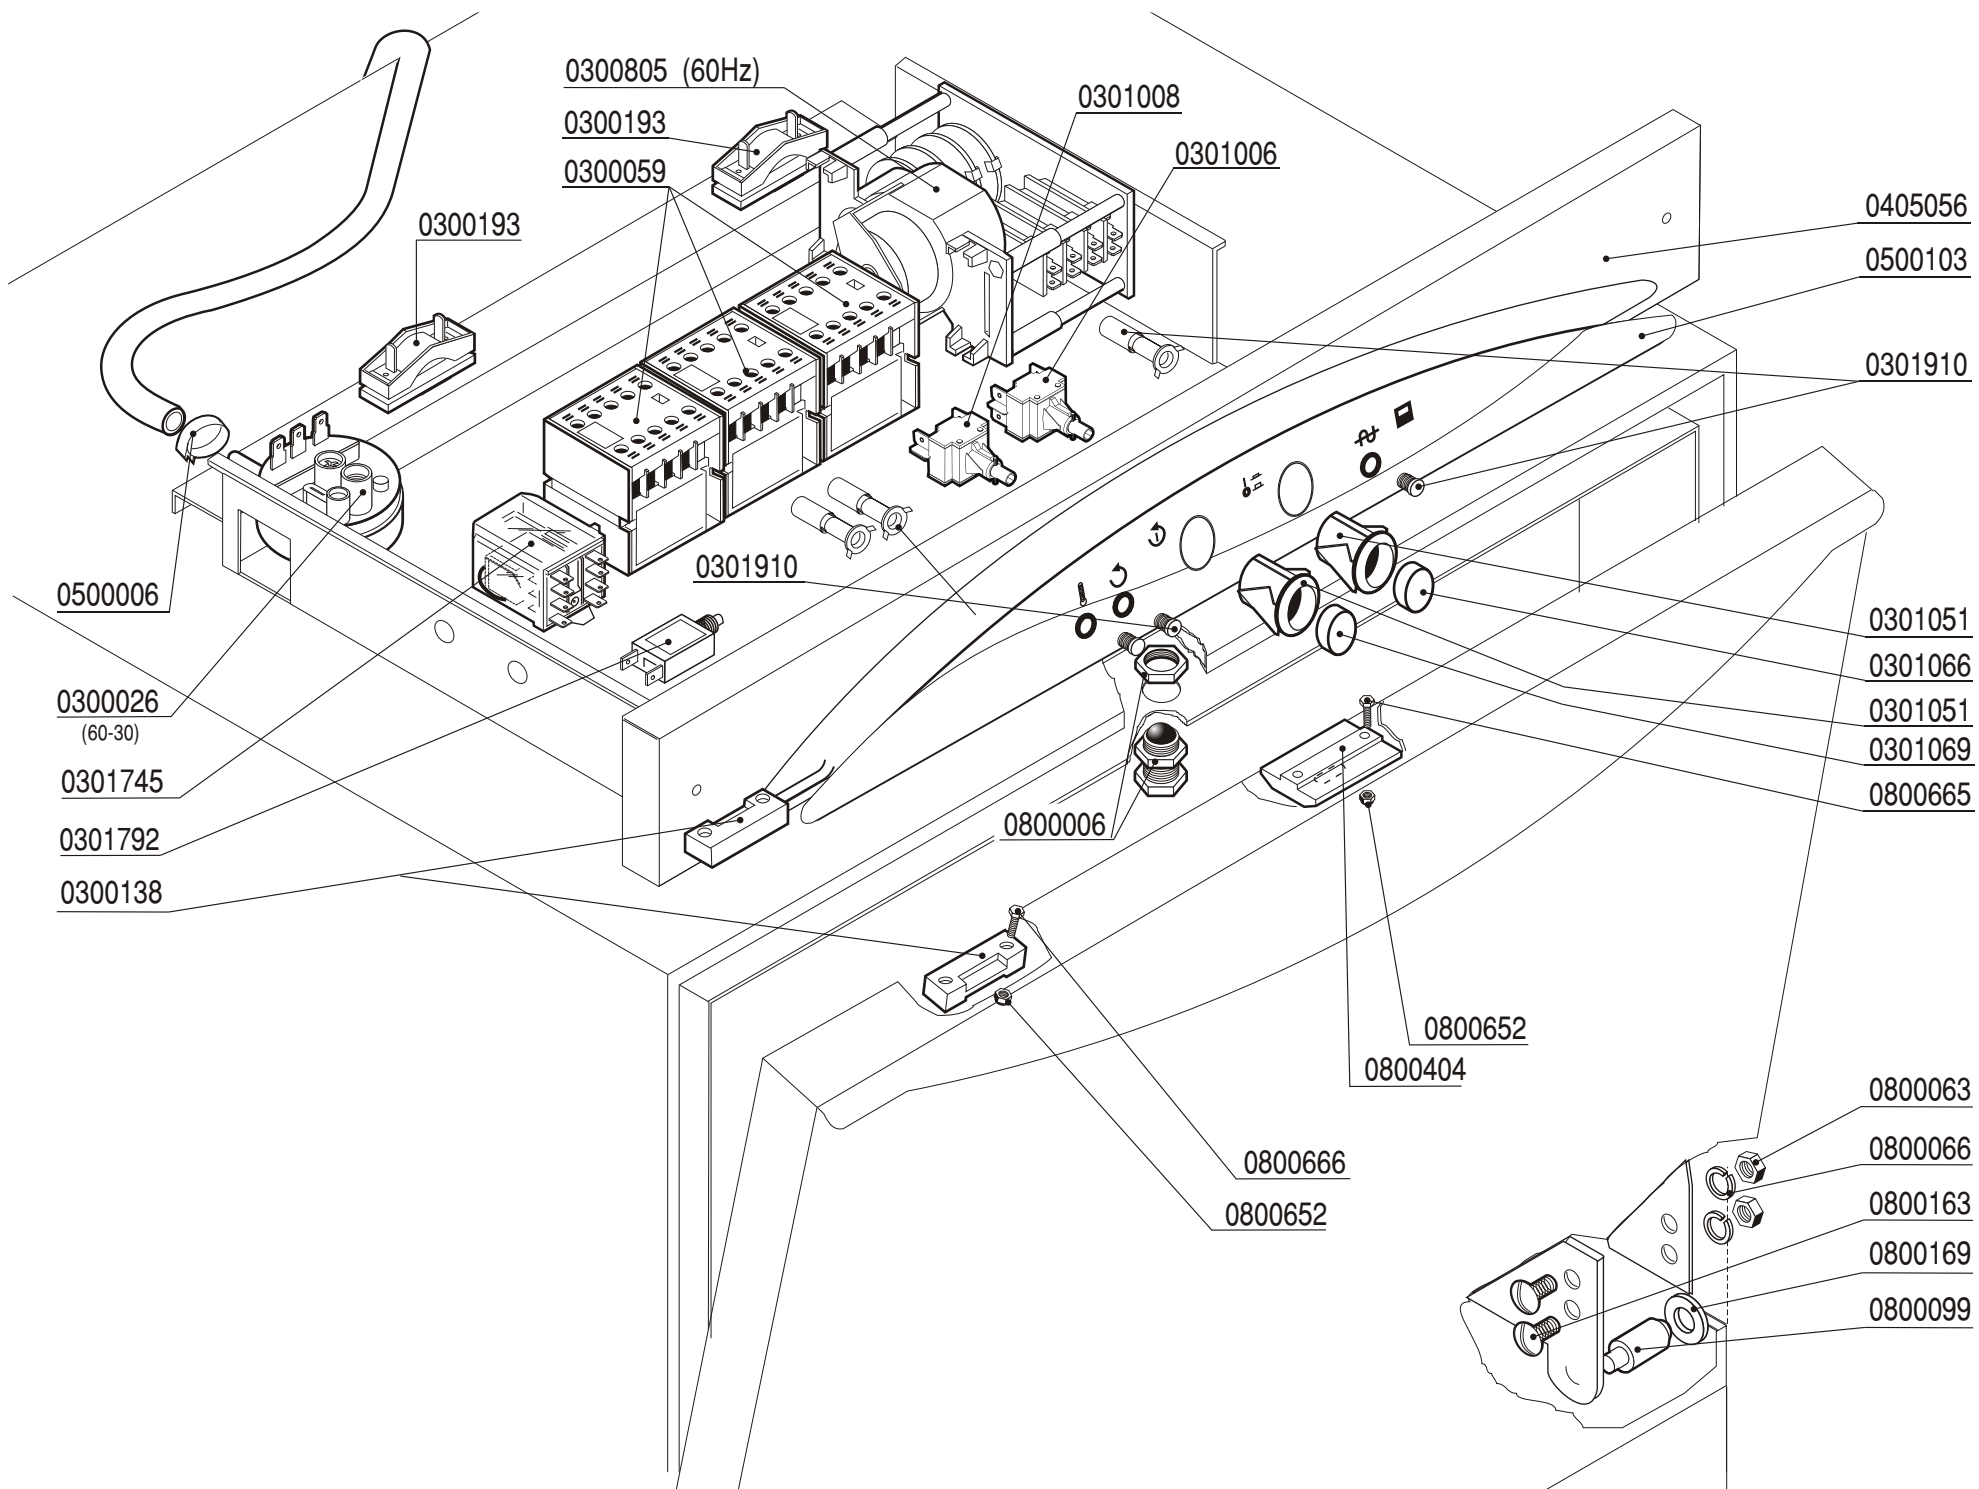

Glasswashers
Lave-verres

DSP3

Ed.
07/2010

Rev. D

DSP3

SPARE PARTS
PIECES DETACHEES

CONTROL BOX
TABLEAU ELECTRIQUE

MOD.
DSP3

TAV.
4 D

ED. 07/2010
TAV. 4 D I 6