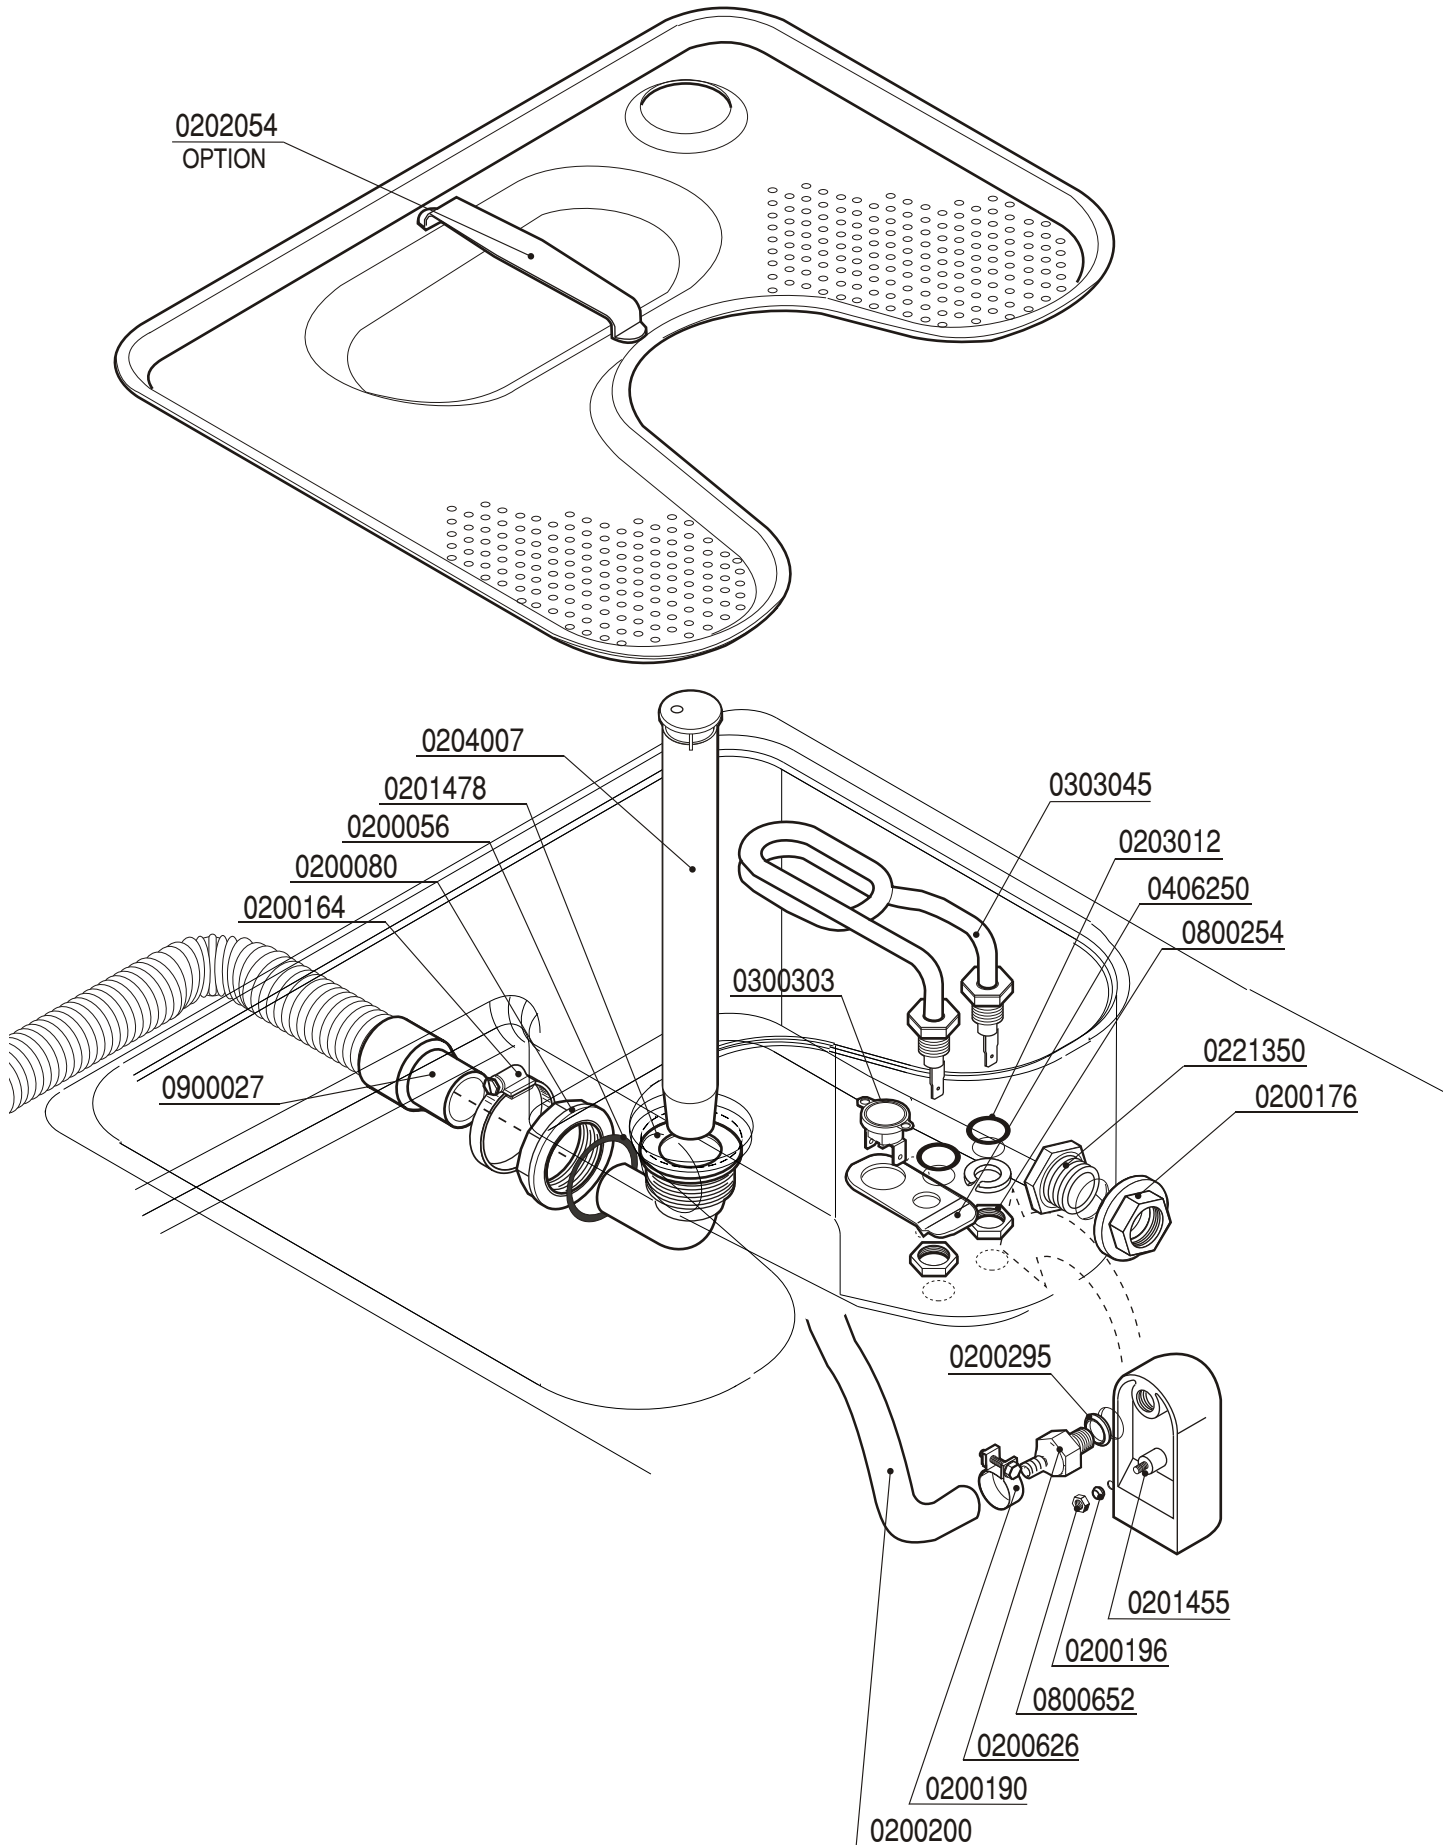

Glasswashers
Lave-verres

DSP3

Ed.
07/2010

Rev. D

DSP3

SPARE PARTS
PIECES DETACHEES

CONTROL BOX
TABLEAU ELECTRIQUE

MOD.
DSP3

TAV.
4 D

ED. 07/2010
TAV. 4 D I 6