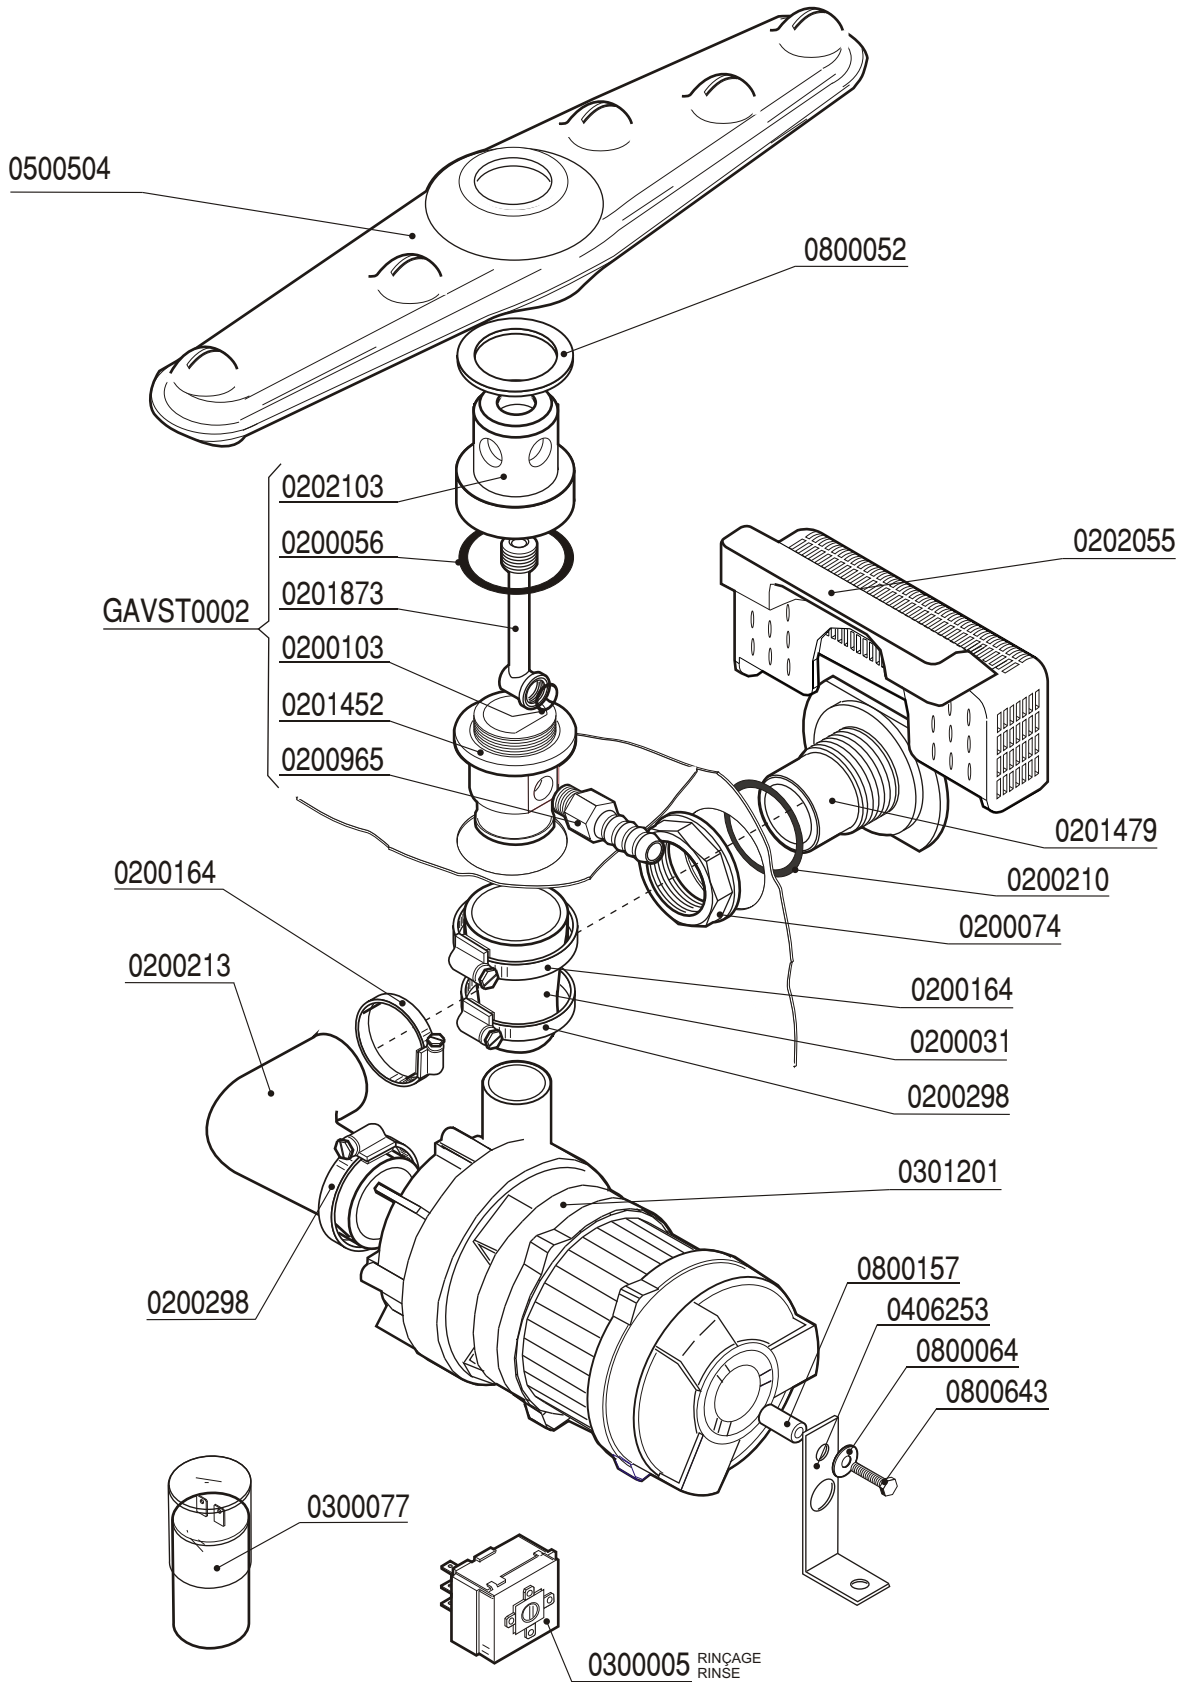

Glasswashers
Lave-verres

DSP3

Ed.
07/2010

Rev. D

DSP3

SPARE PARTS
PIECES DETACHEES

CONTROL BOX
TABLEAU ELECTRIQUE

MOD.
DSP3

TAV.
4 D

ED. 07/2010
TAV. 4 D I 6