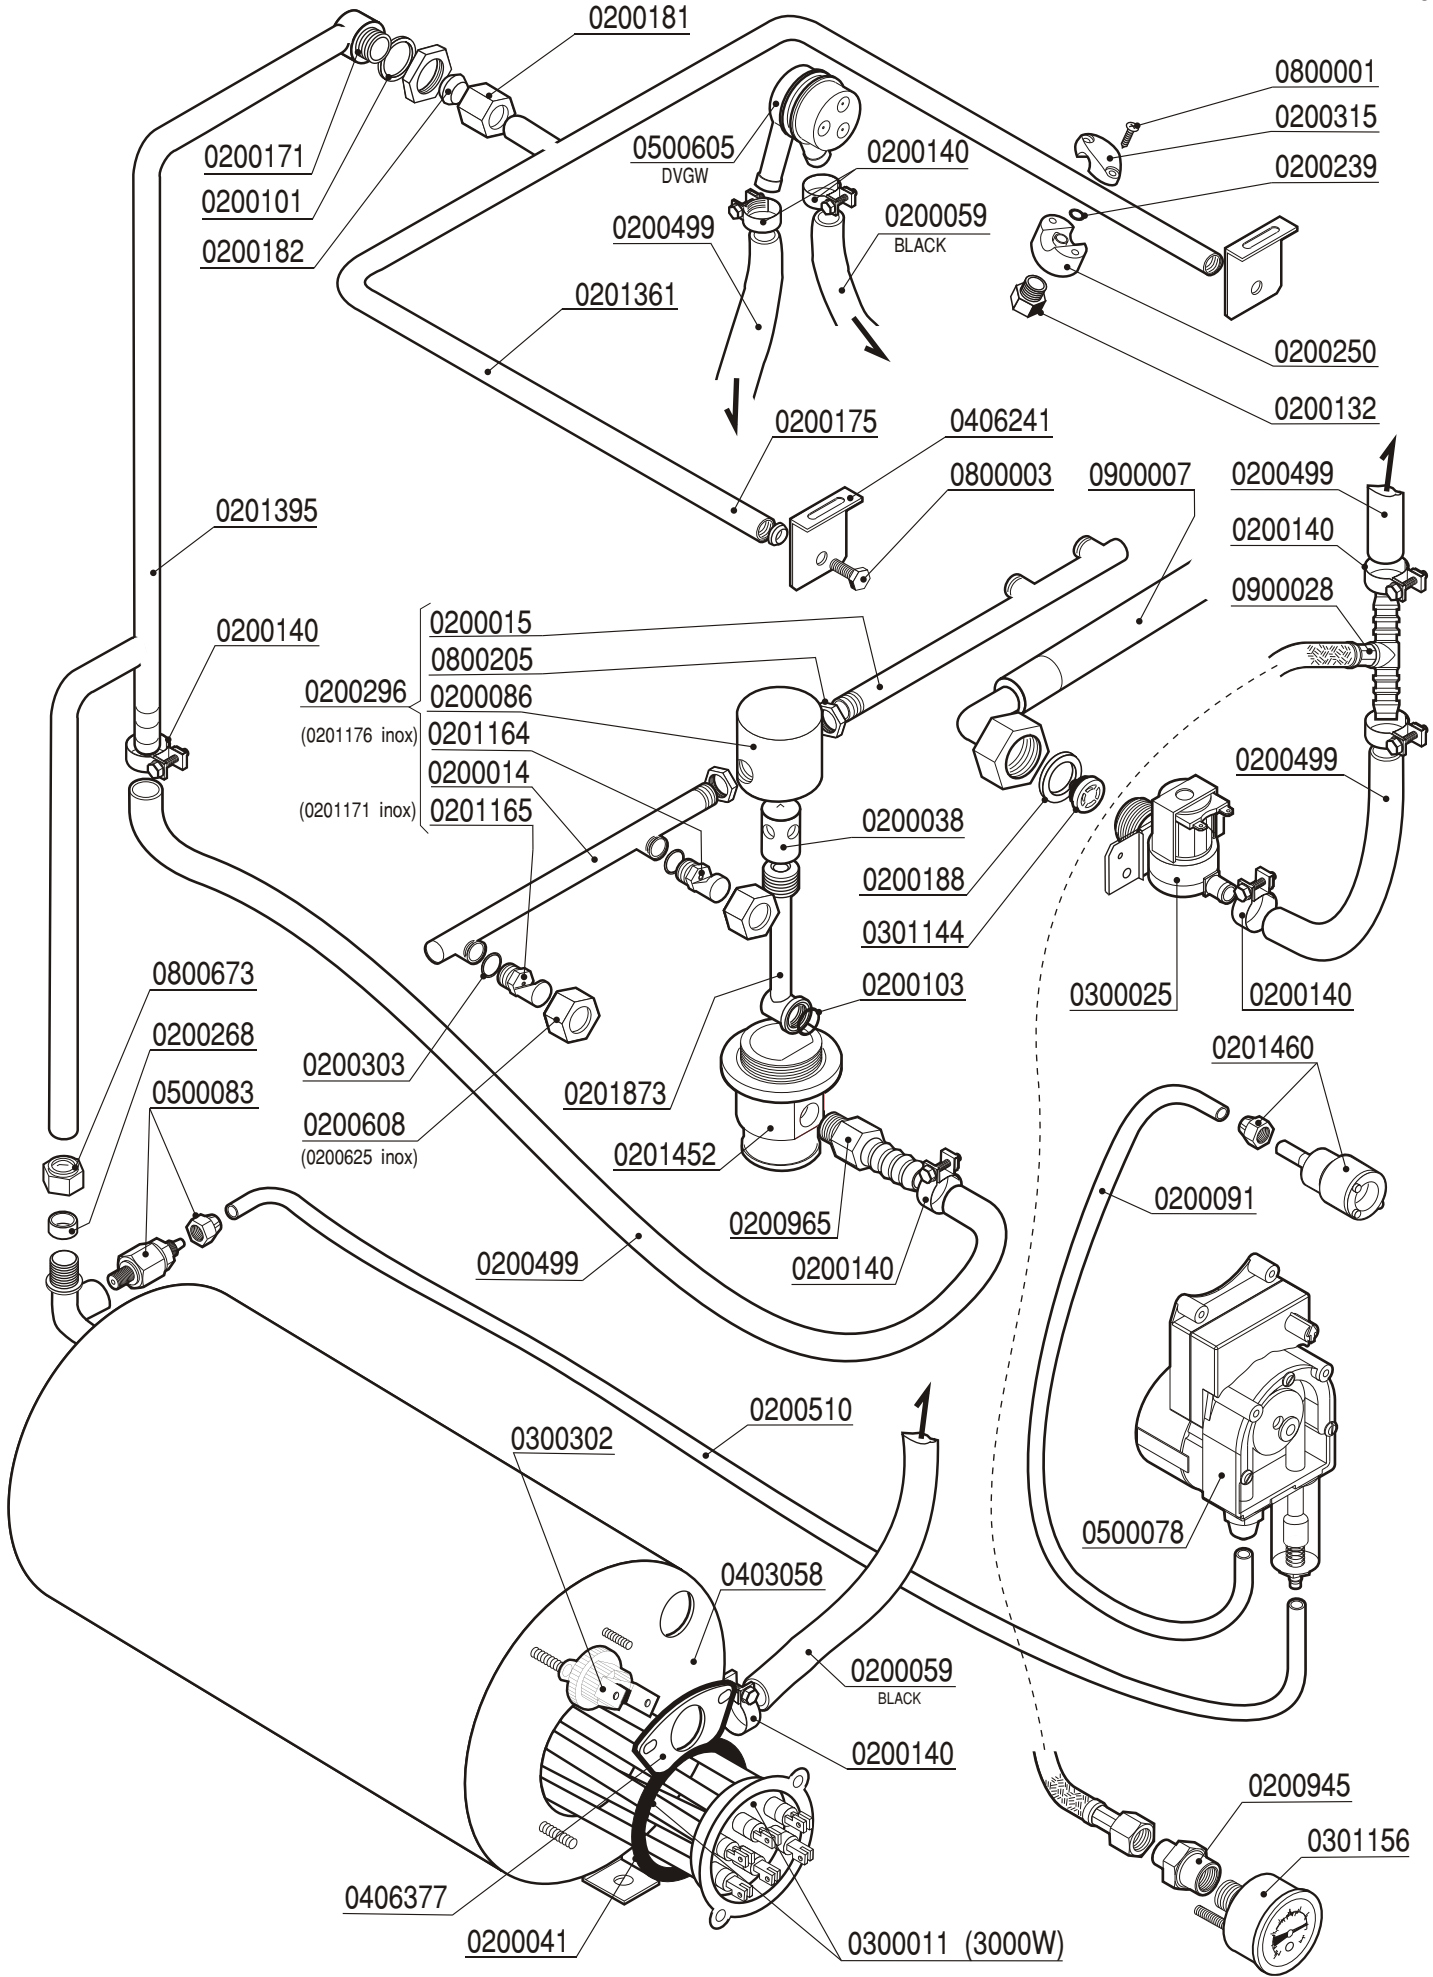

Glasswashers
Lave-verres

DSP3

Ed.
07/2010

Rev. D

DSP3

SPARE PARTS
PIECES DETACHEES

CONTROL BOX
TABLEAU ELECTRIQUE

MOD.
DSP3

TAV.
4 D

ED. 07/2010
TAV. 4 D I 6