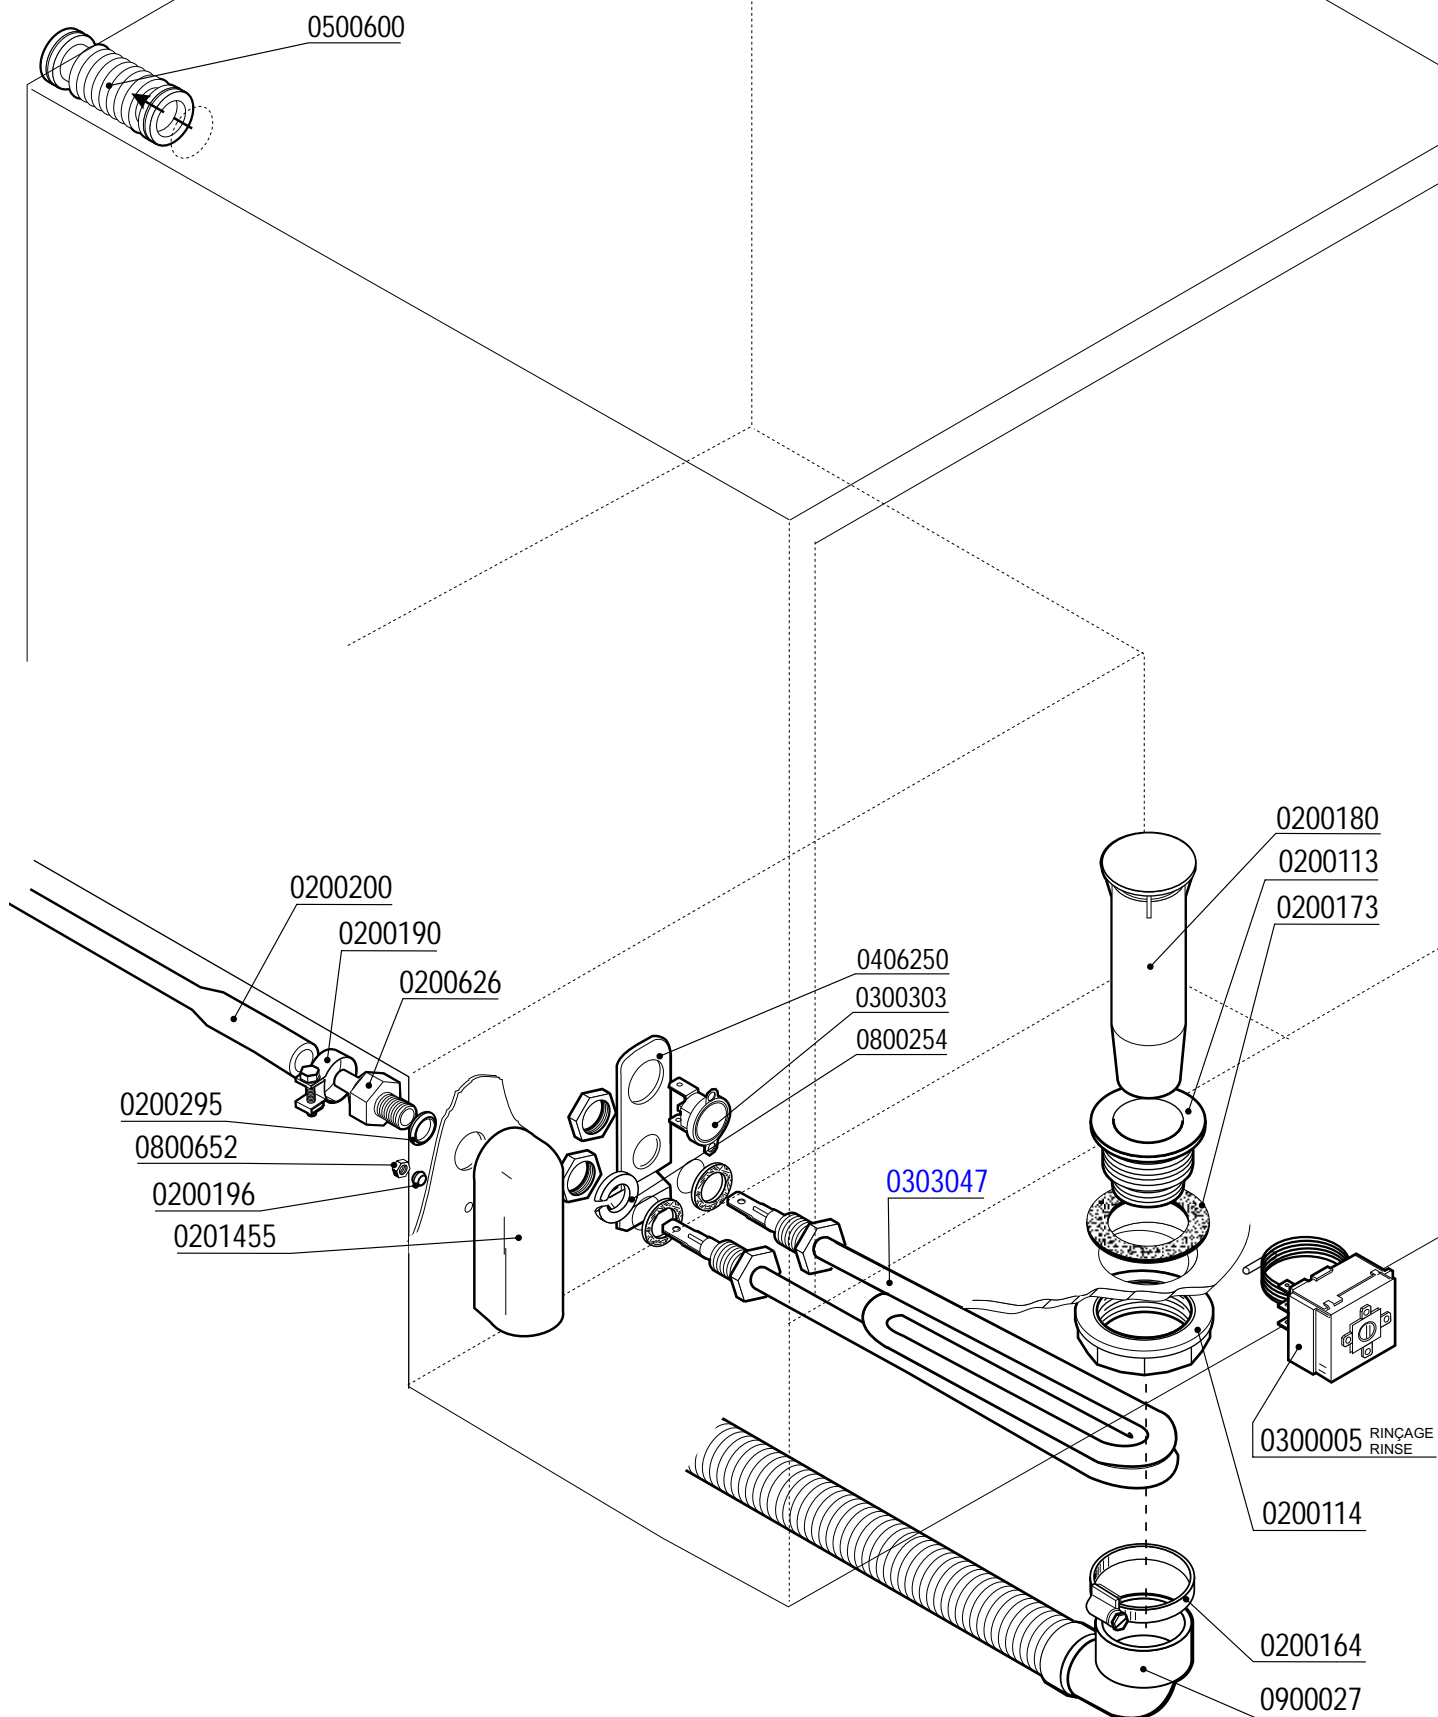

***Dishwashers
Lave-vaisselle***

DSP4

**Ed.
01/2012**

Rev. D

DSP4

***SPARE PARTS
PIECES DETACHEES***

LISTED
COMMERCIAL DISHWASHERS
13CA

ANSI/NSF3

0500603

0200919

0200188

0200661

0800091

0200178

0500090

0500091

0406575

0300072

0301911

0200511

0500078

1 cm³/sec=3,6 Lt/h

0200511

0201460