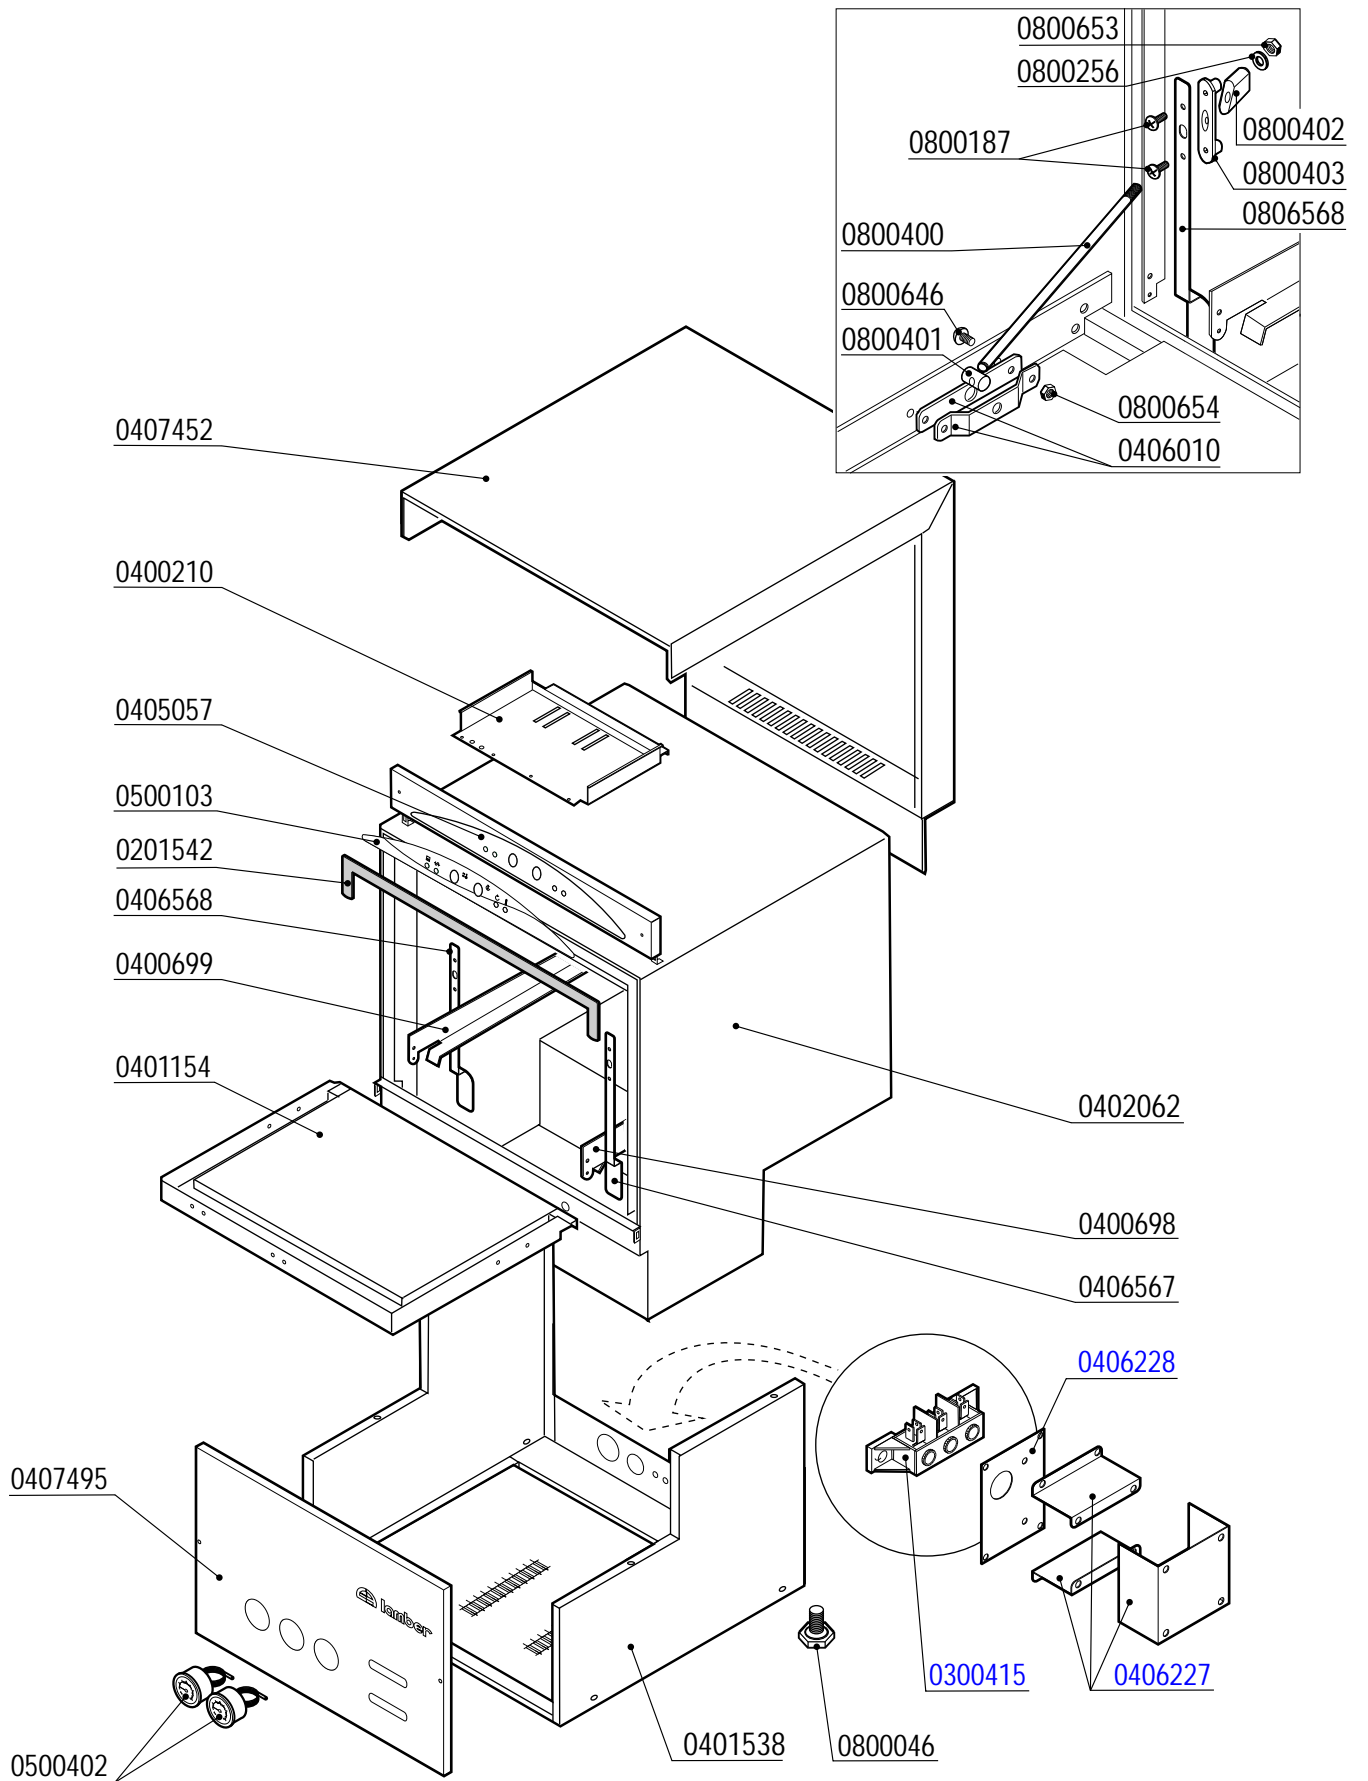

***Dishwashers
Lave-vaisselle***

DSP4

**Ed.
01/2012**

Rev. D

DSP4

***SPARE PARTS
PIECES DETACHEES***

LISTED
COMMERCIAL DISHWASHERS
13CA

ANSI/NSF3

0500603

0200919

0200188

0200661

0800091

0200178

0500090

0500091

0406575

0300072

0301911

0200511

0500078

1 cm³/sec=3,6 Lt/h

0200511

0201460