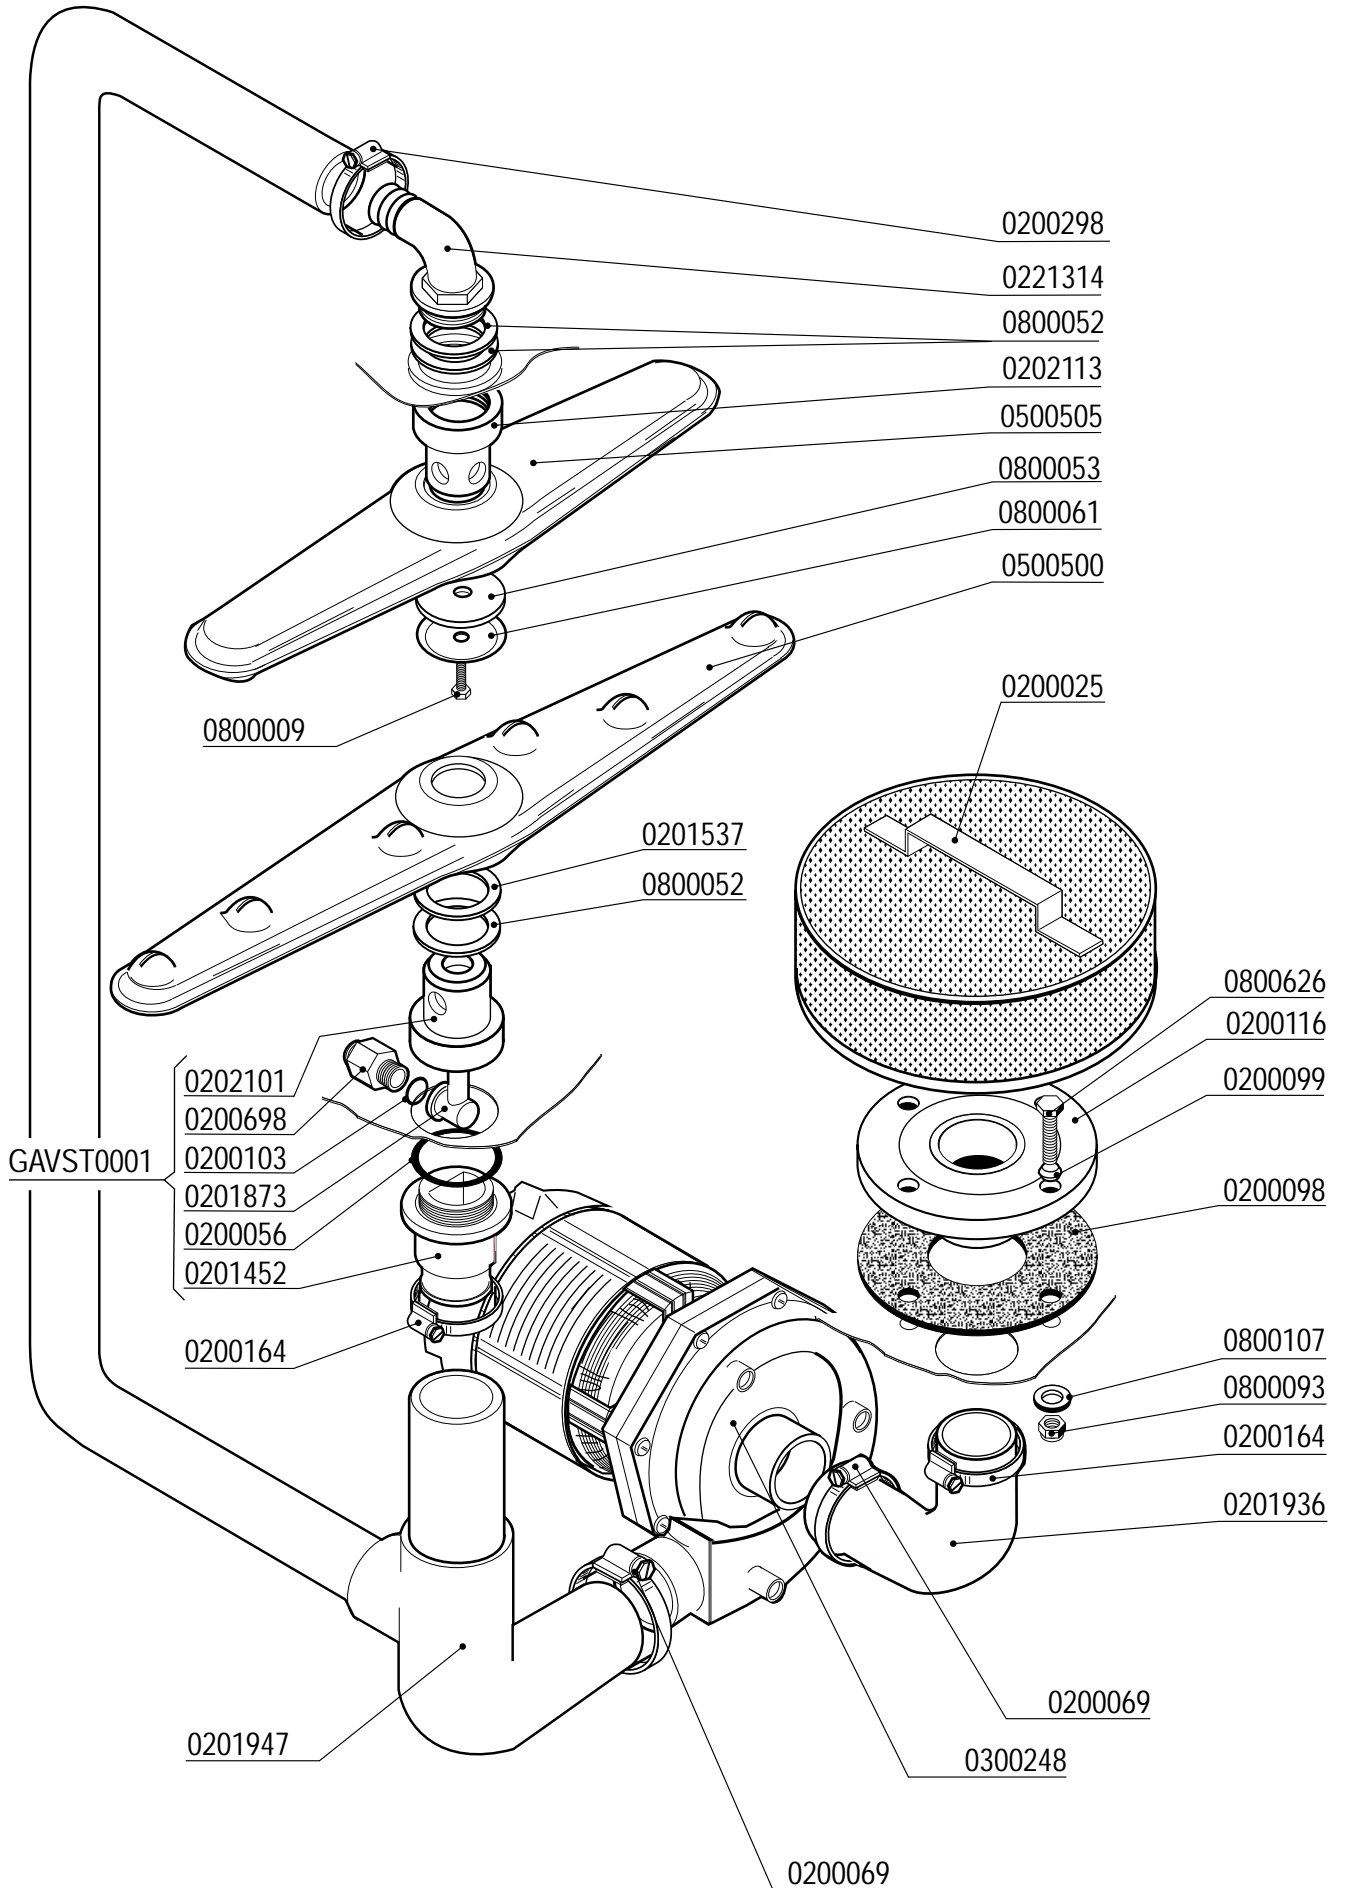

***Dishwashers
Lave-vaisselle***

DSP4

**Ed.
01/2012**

Rev. D

DSP4

***SPARE PARTS
PIECES DETACHEES***

LISTED
COMMERCIAL DISHWASHERS
13CA

ANSI/NSF3

0500603

0200919

0200188

0200661

0800091

0200178

0500090

0500091

0406575

0300072

0301911

0200511

0500078

1 cm³/sec=3,6 Lt/h

0200511

0201460