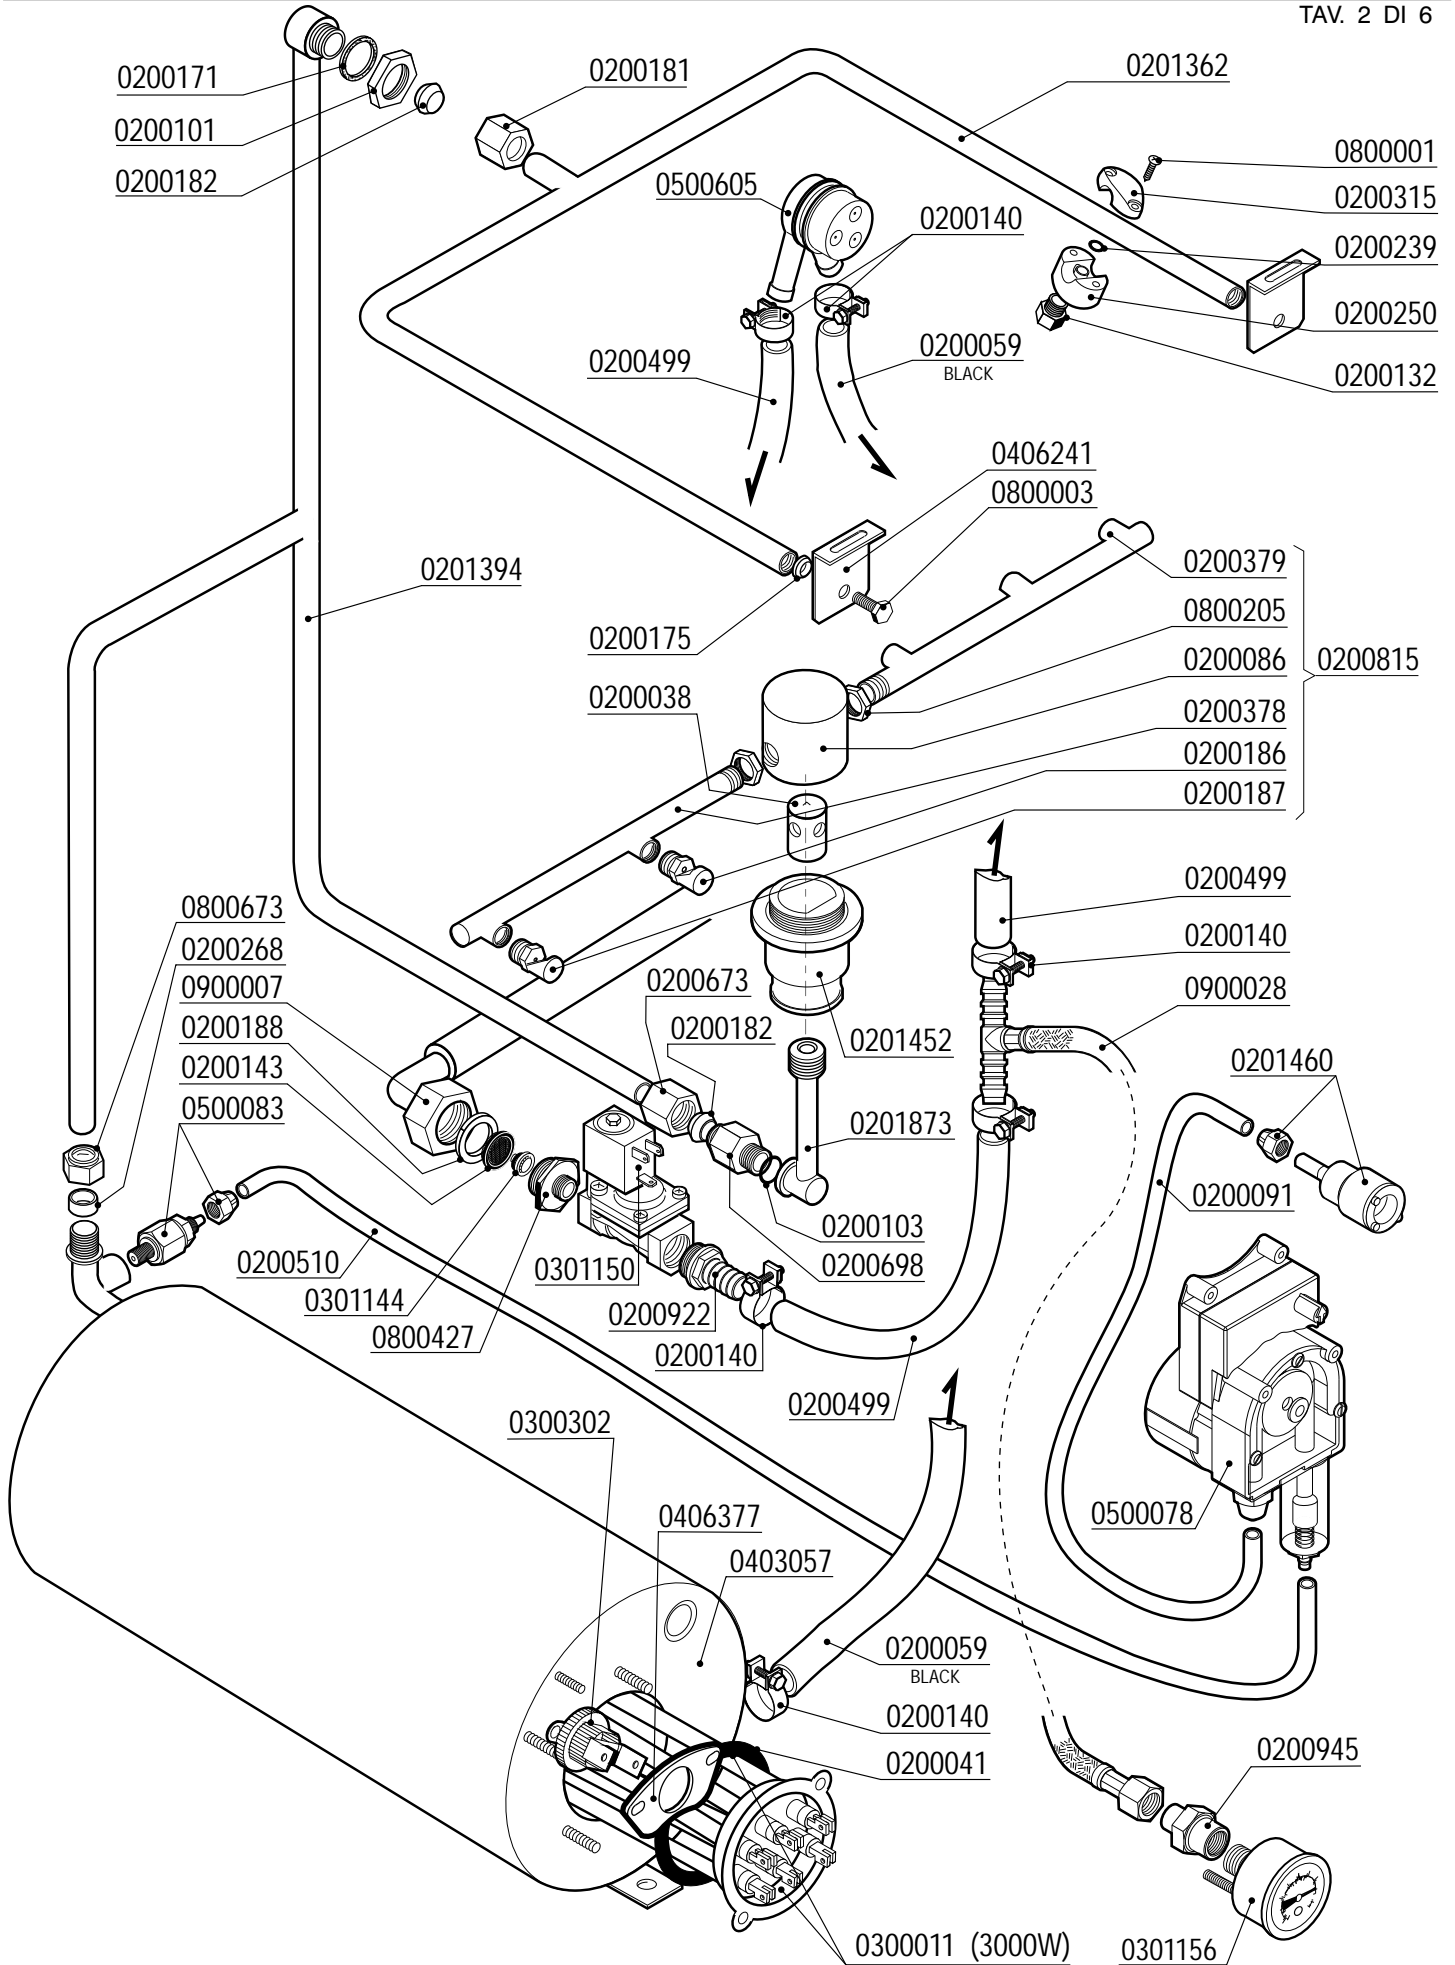

***Dishwashers
Lave-vaisselle***

DSP4

**Ed.
01/2012**

Rev. D

DSP4

***SPARE PARTS
PIECES DETACHEES***

LISTED
COMMERCIAL DISHWASHERS
13CA

ANSI/NSF3

0500603

0200919

0200188

0200661

0800091

0200178

0500090

0500091

0406575

0300072

0301911

0200511

0500078

1 cm³/sec=3,6 Lt/h

0200511

0201460