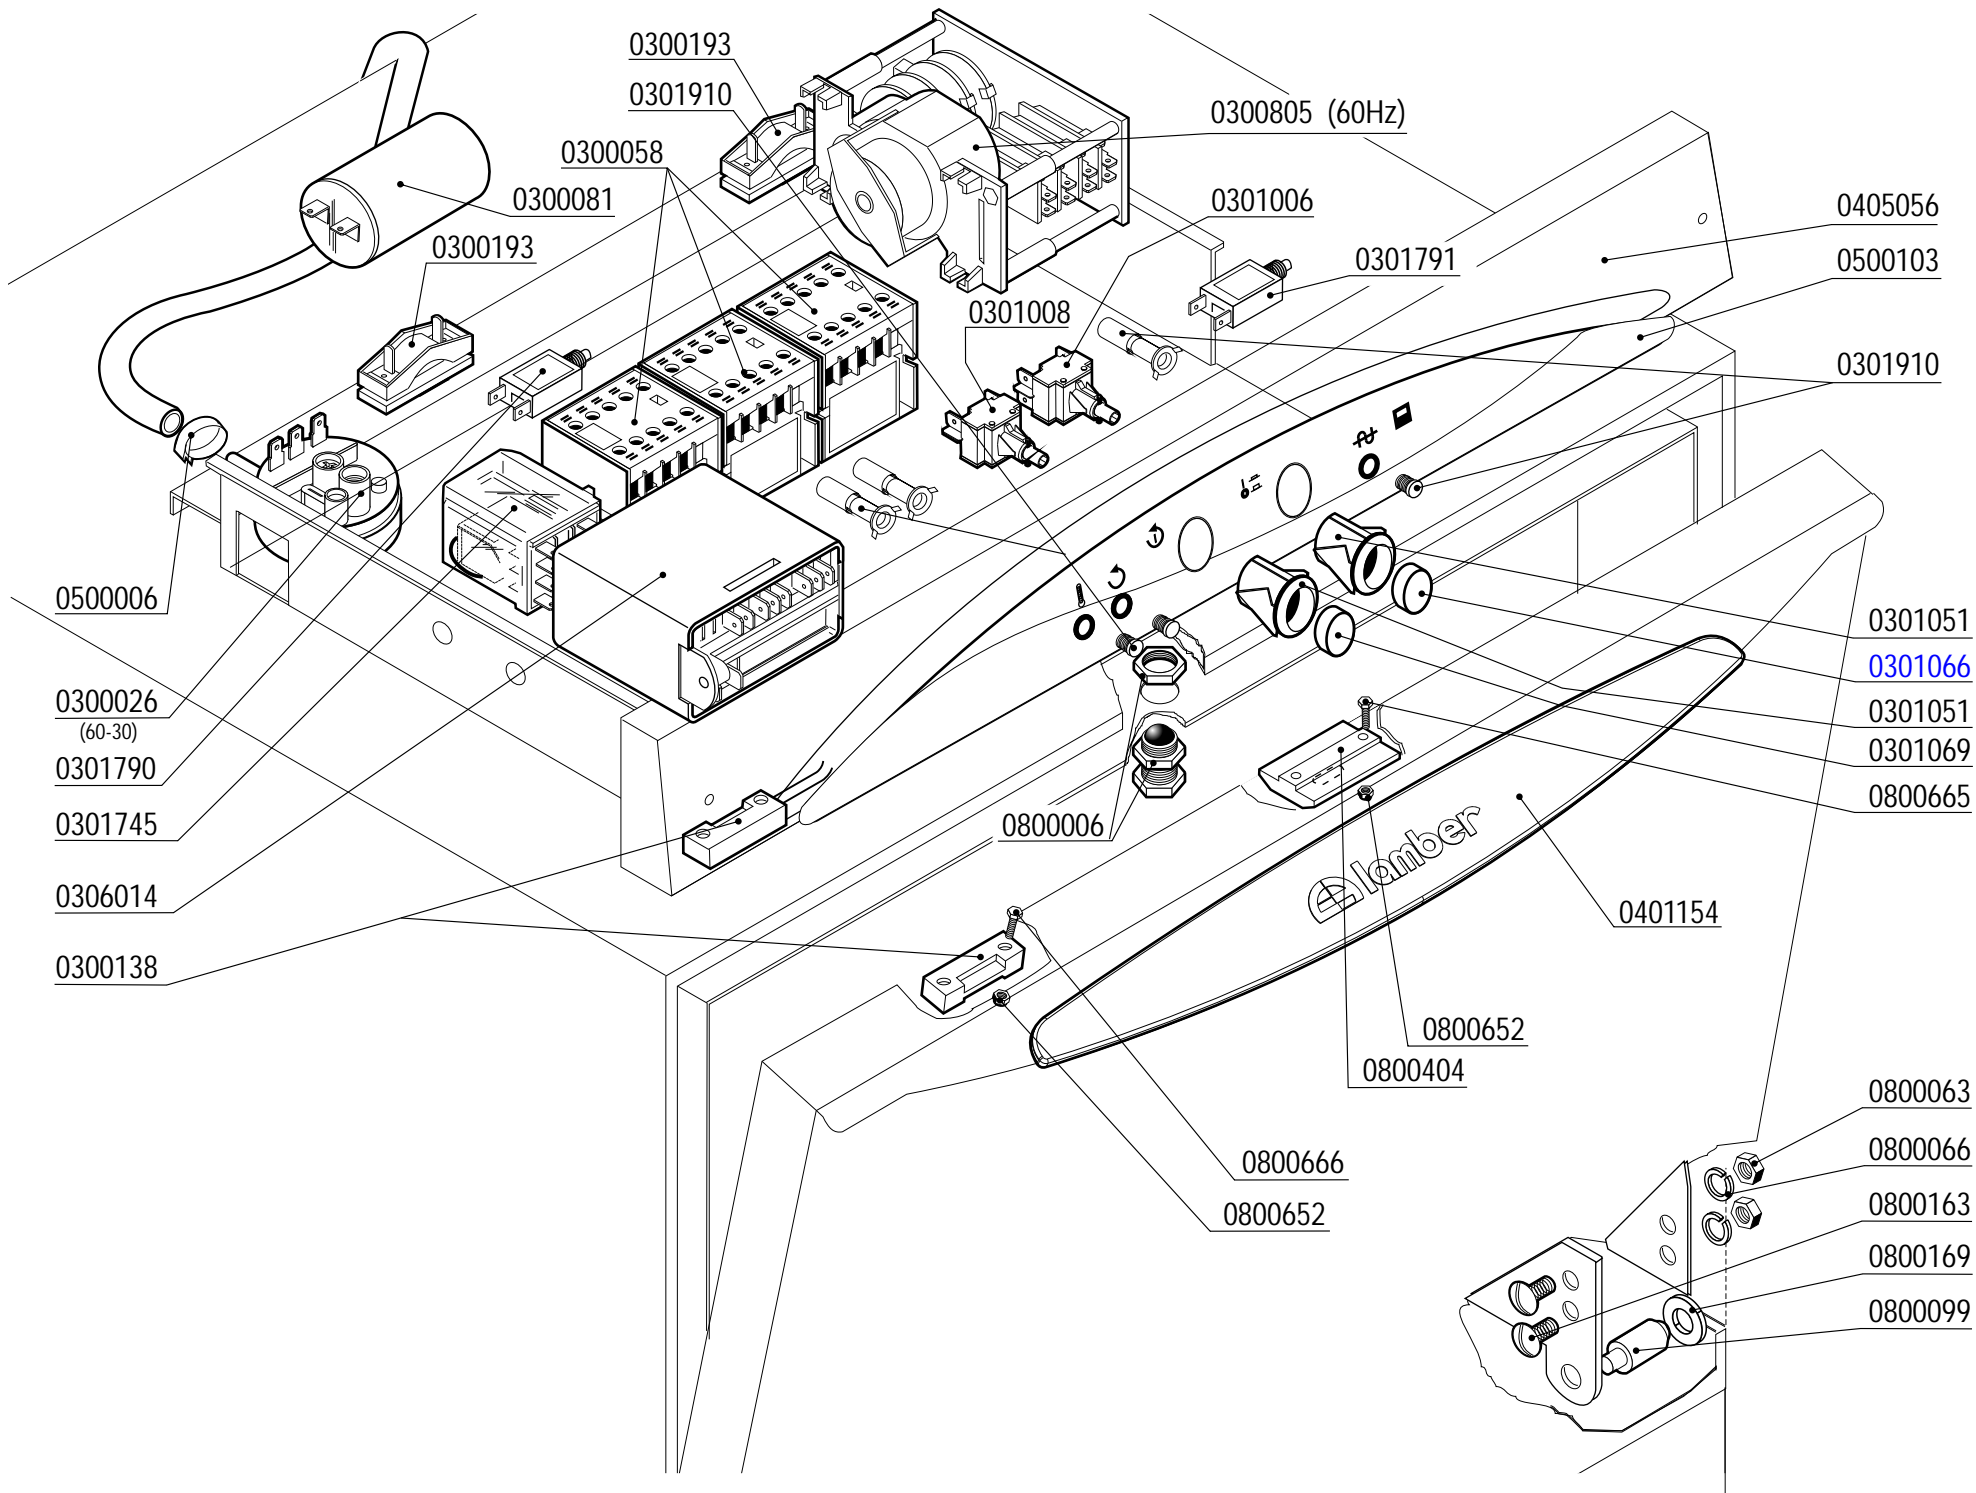

***Dishwashers
Lave-vaisselle***

DSP4

**Ed.
01/2012**

Rev. D

DSP4

***SPARE PARTS
PIECES DETACHEES***

LISTED
COMMERCIAL DISHWASHERS
13CA

ANSI/NSF3

0500603

0200919

0200188

0200661

0800091

0200178

0500090

0500091

0406575

0300072

0301911

0200511

0500078

1 cm³/sec=3,6 Lt/h

0200511

0201460