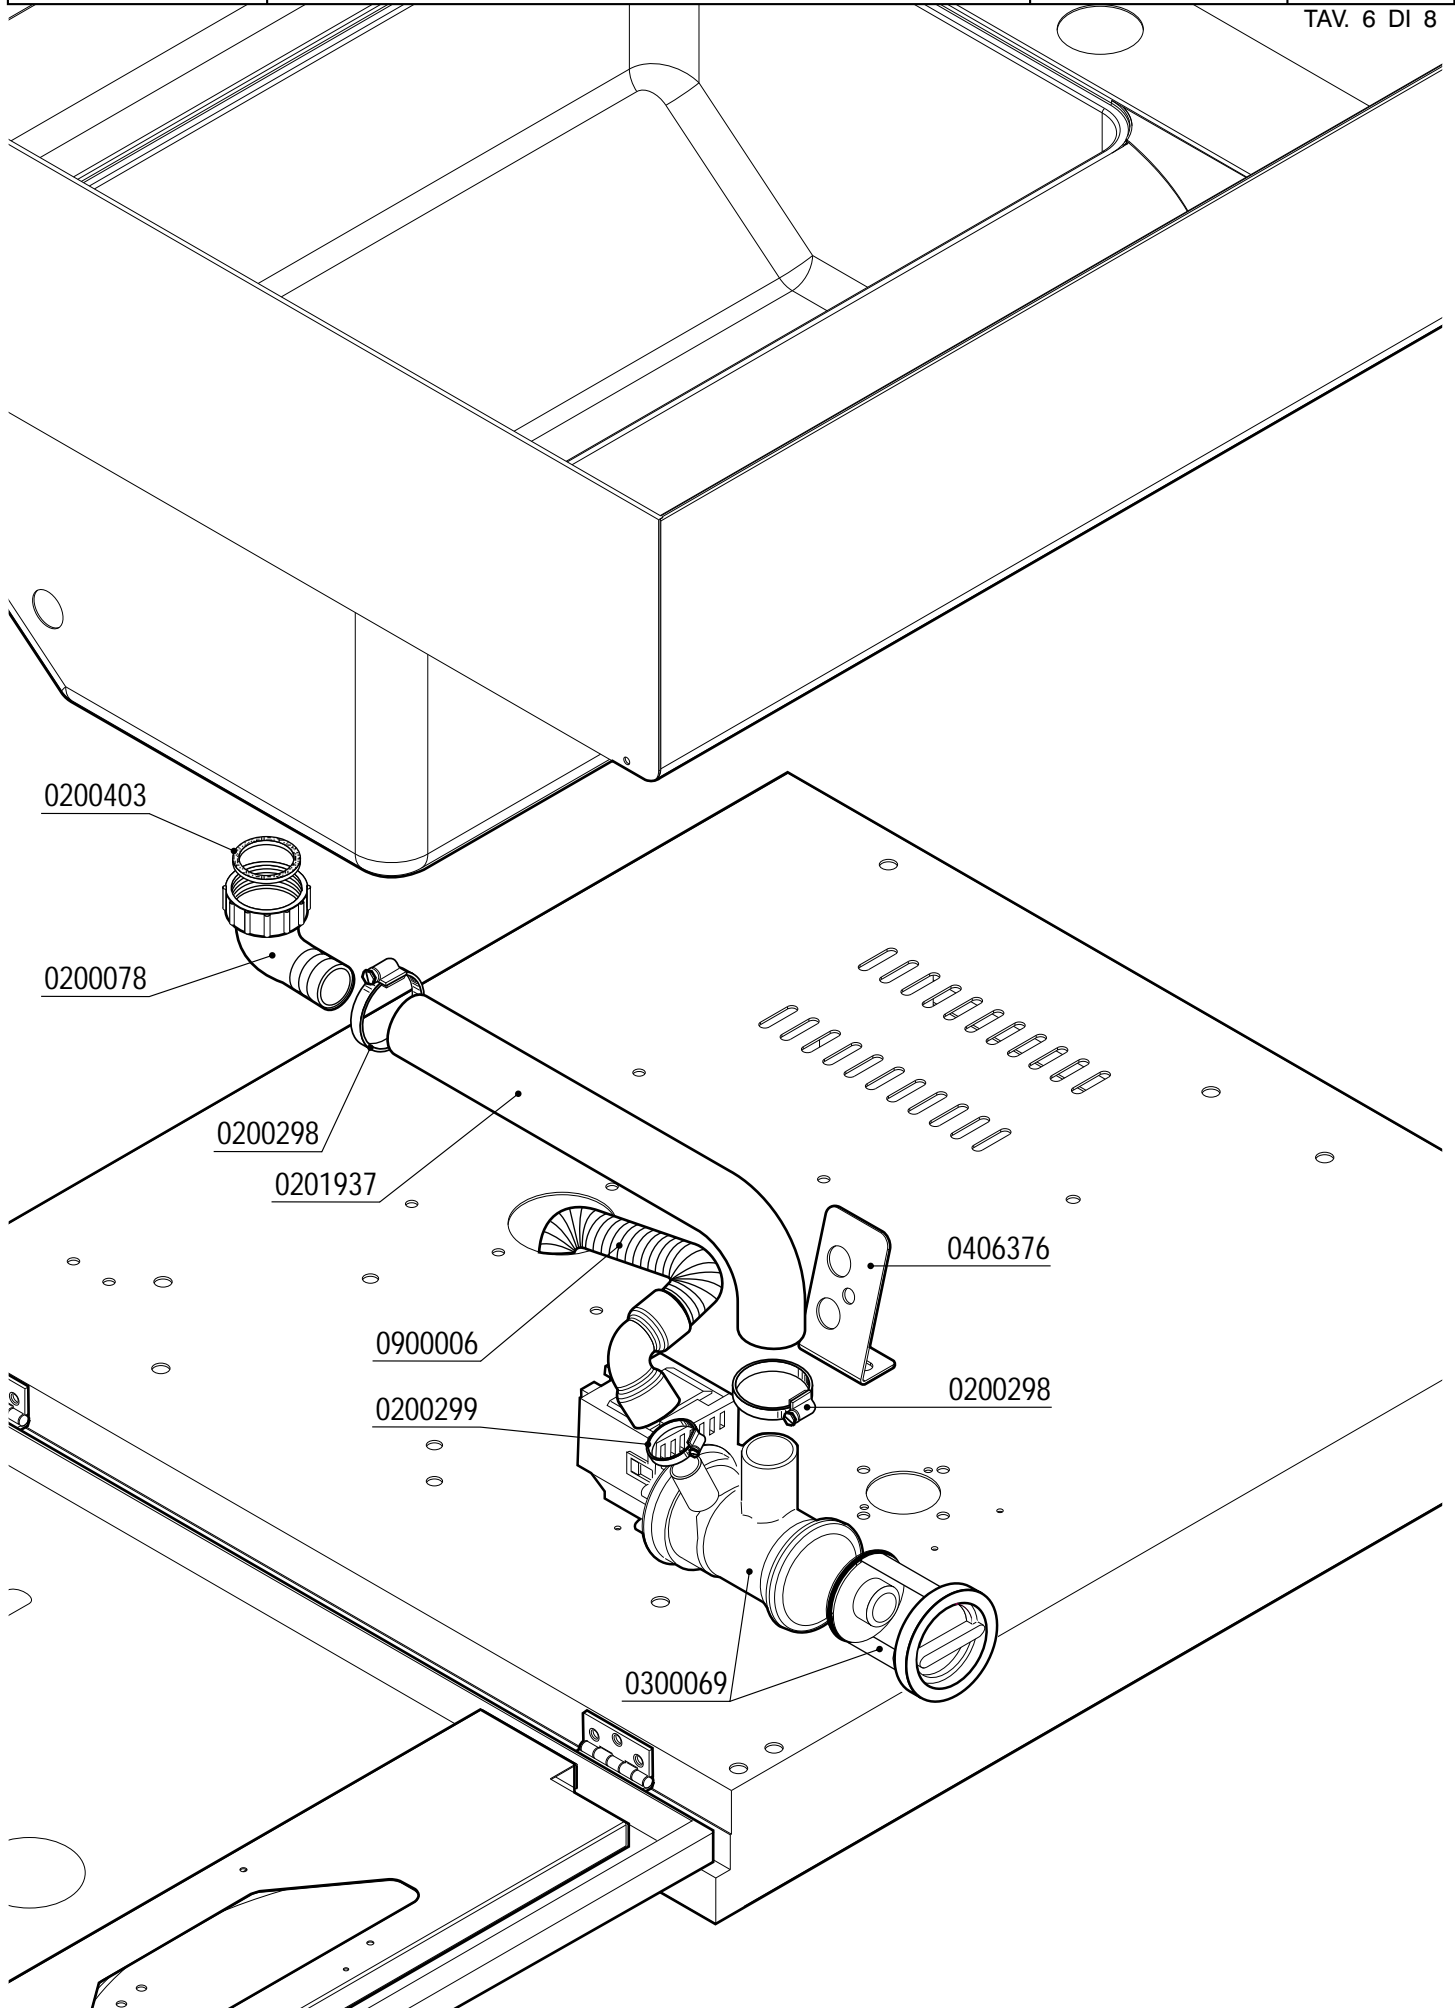

***Dishwashers  
Lave-vaisselle***

**L21-ek**

**Ed.  
01/2013**

**Rev. G**

**L21-ek**  
**SPARE PARTS**  
**PIECES DETACHEES**

1 cm<sup>3</sup>/sec=3,6 Lt/h