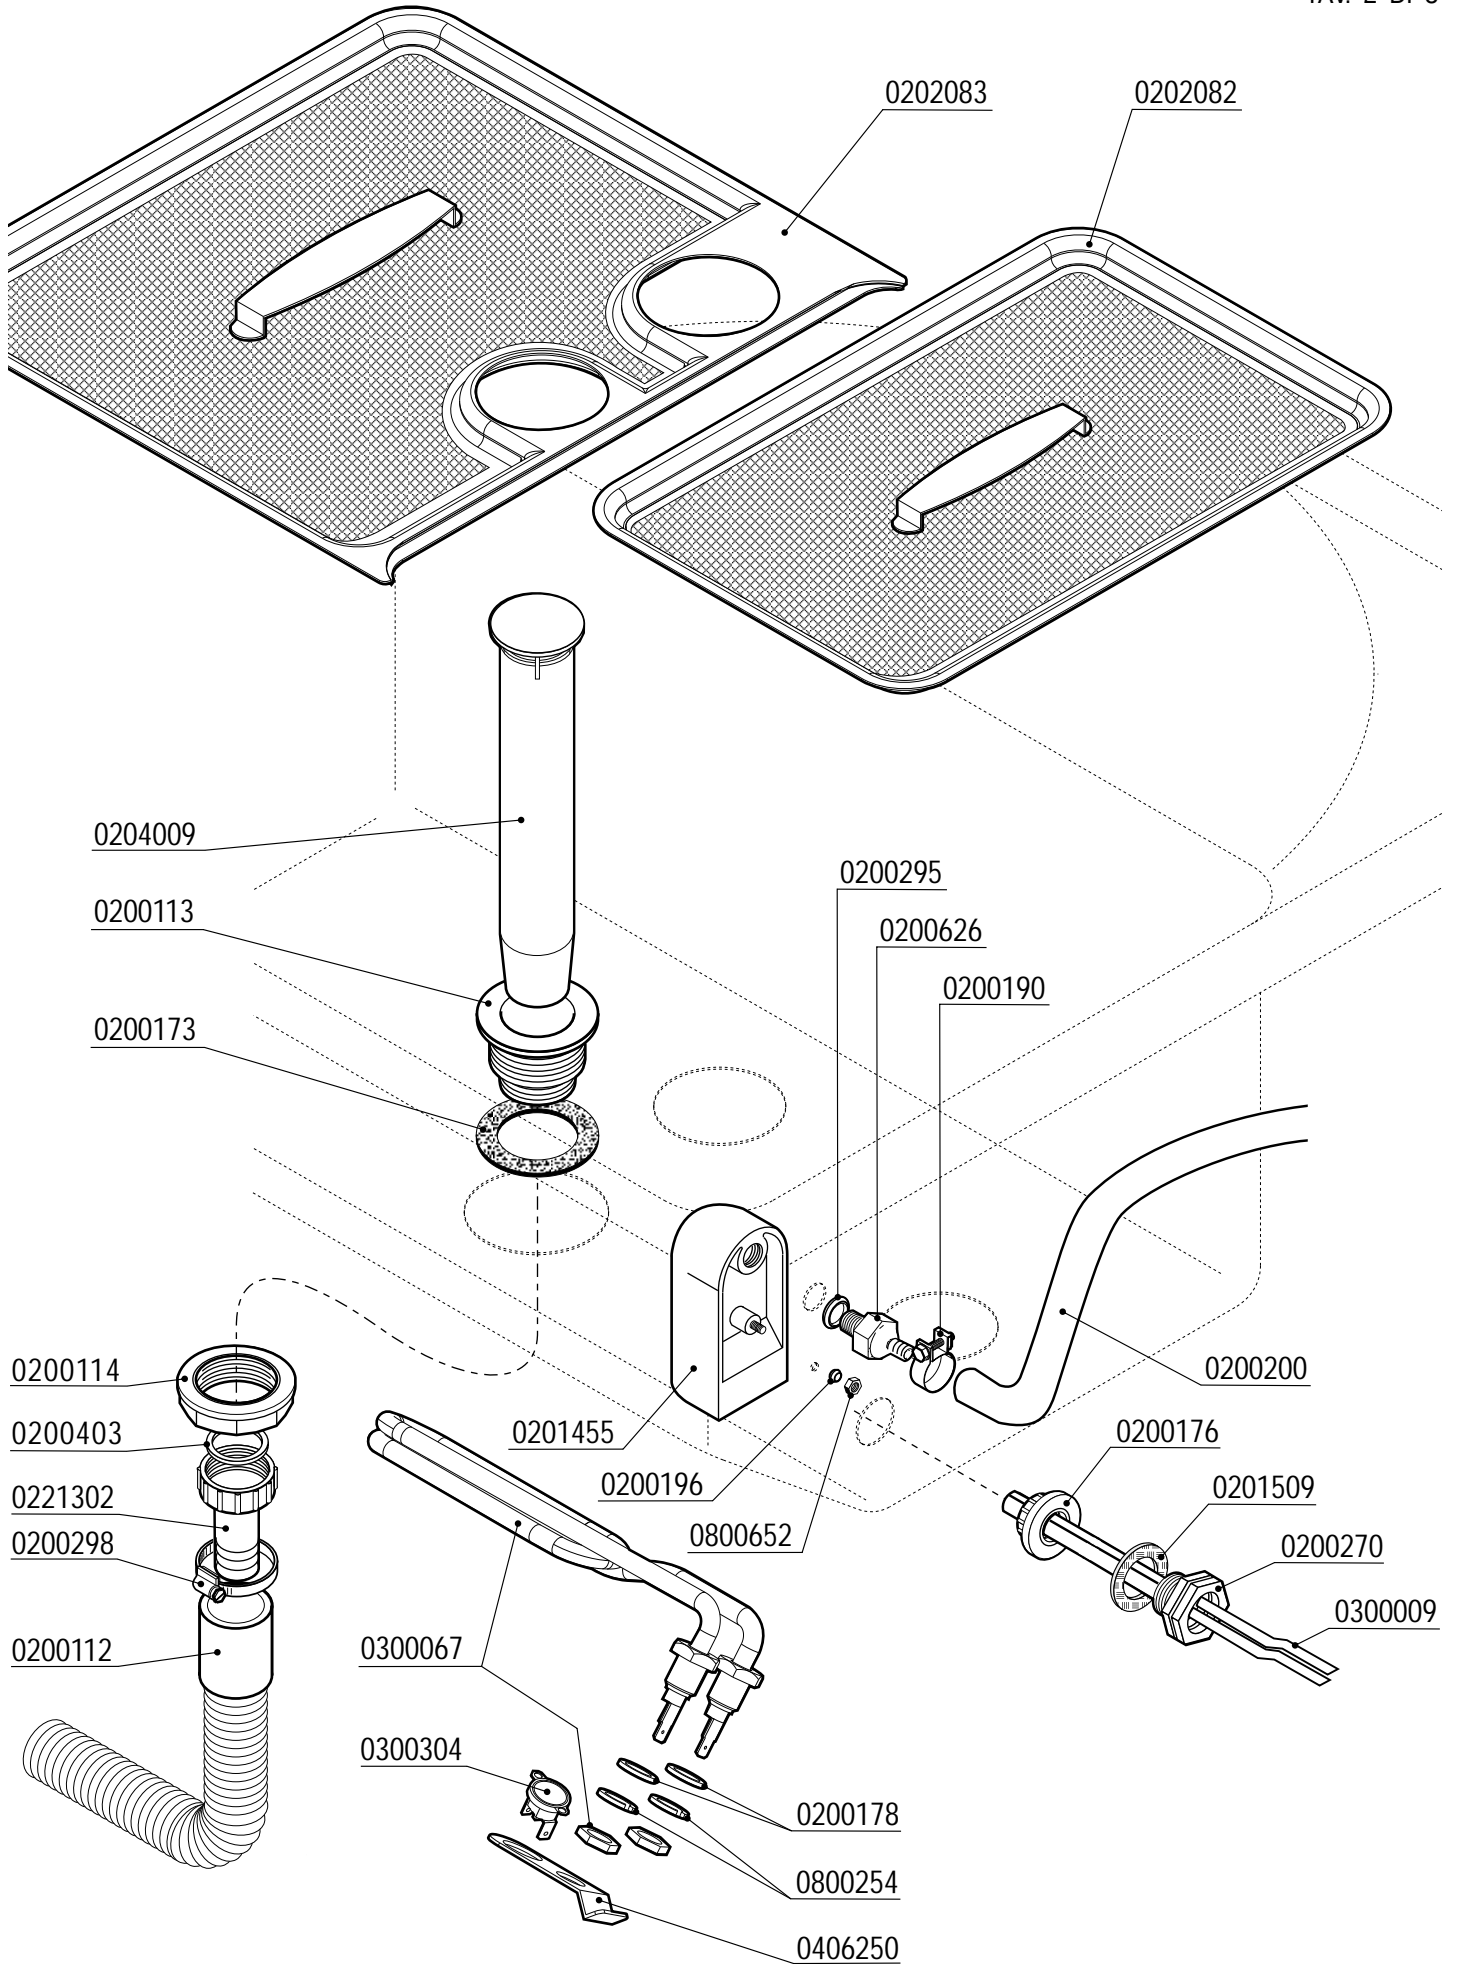

***Dishwashers  
Lave-vaisselle***

**L21-ek**

**Ed.  
01/2013**

**Rev. G**

**L21-ek**  
**SPARE PARTS**  
**PIECES DETACHEES**

1 cm<sup>3</sup>/sec=3,6 Lt/h