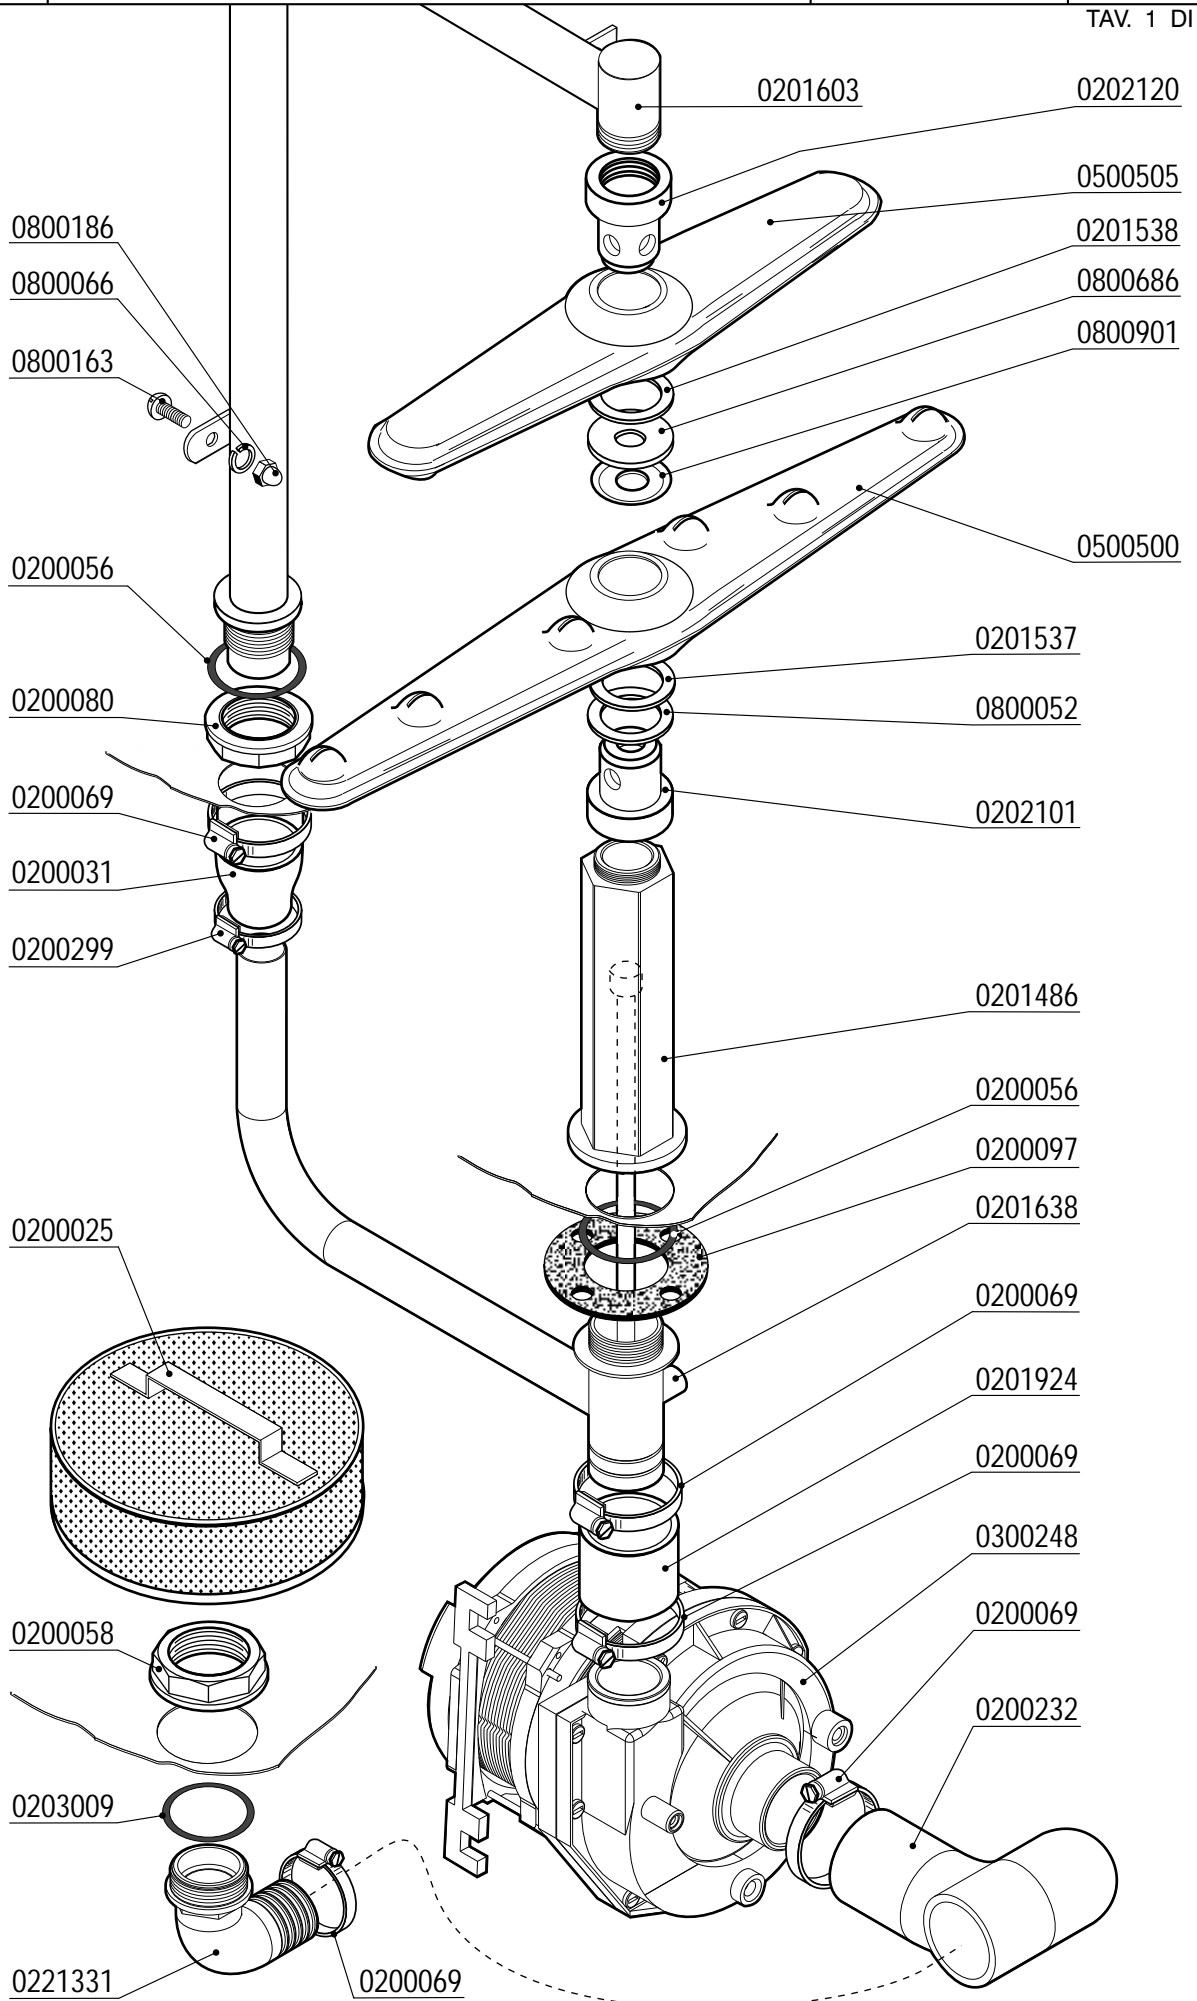

***Dishwashers  
Lave-vaisselle***

**L21-ek**

**Ed.  
01/2013**

**Rev. G**

**L21-ek**  
**SPARE PARTS**  
**PIECES DETACHEES**

1 cm<sup>3</sup>/sec=3,6 Lt/h