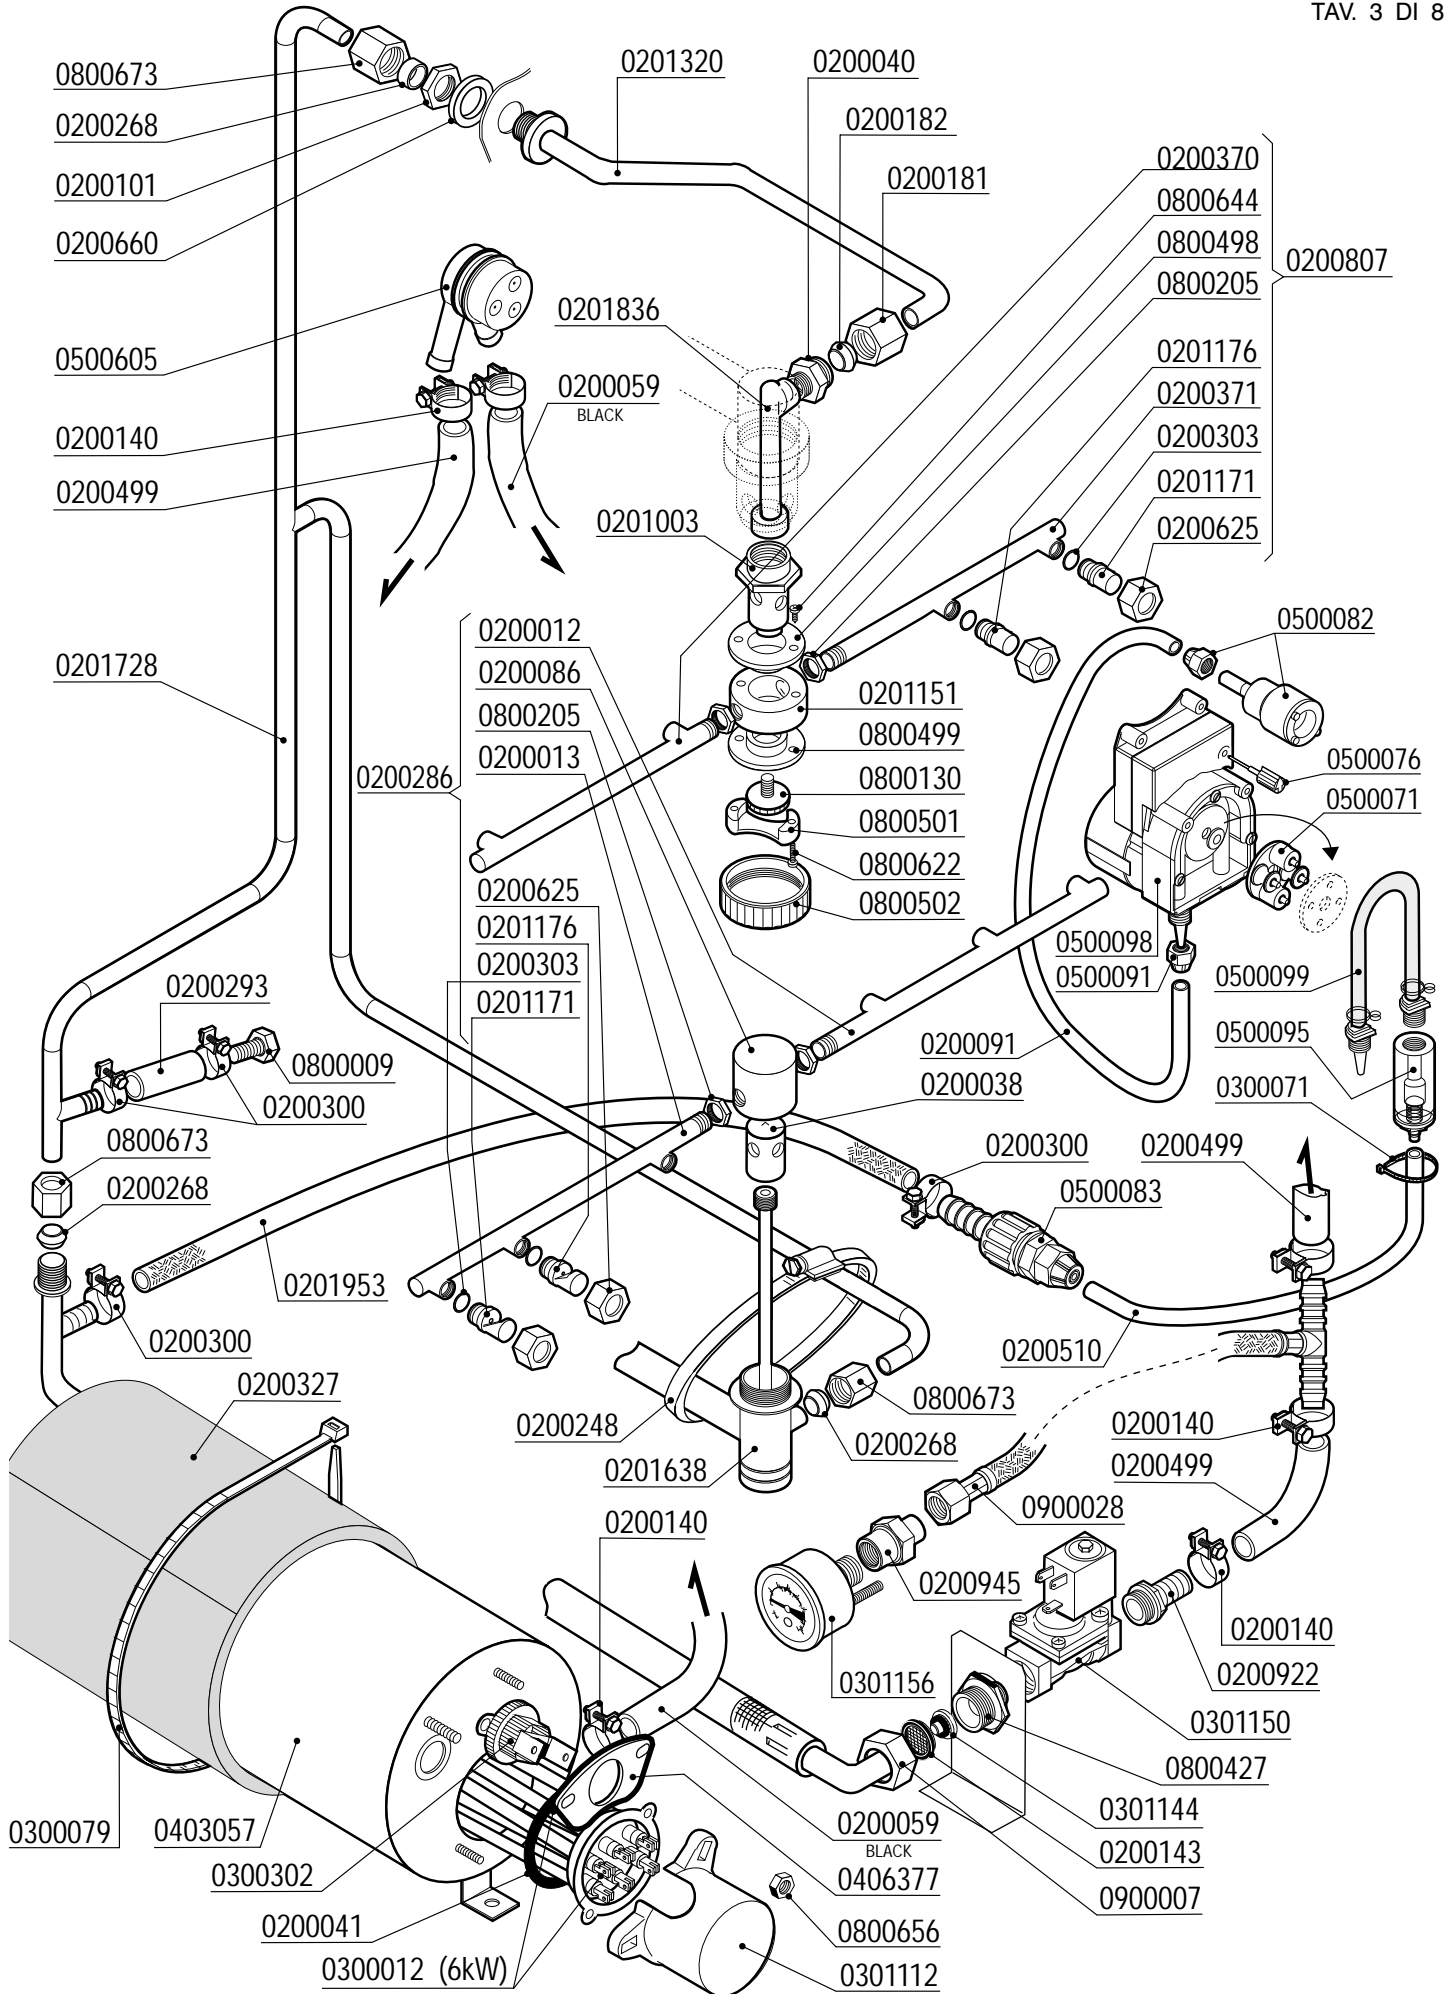

***Dishwashers  
Lave-vaisselle***

**L21-ek**

**Ed.  
01/2013**

**Rev. G**

**L21-ek**  
**SPARE PARTS**  
**PIECES DETACHEES**

1 cm<sup>3</sup>/sec=3,6 Lt/h