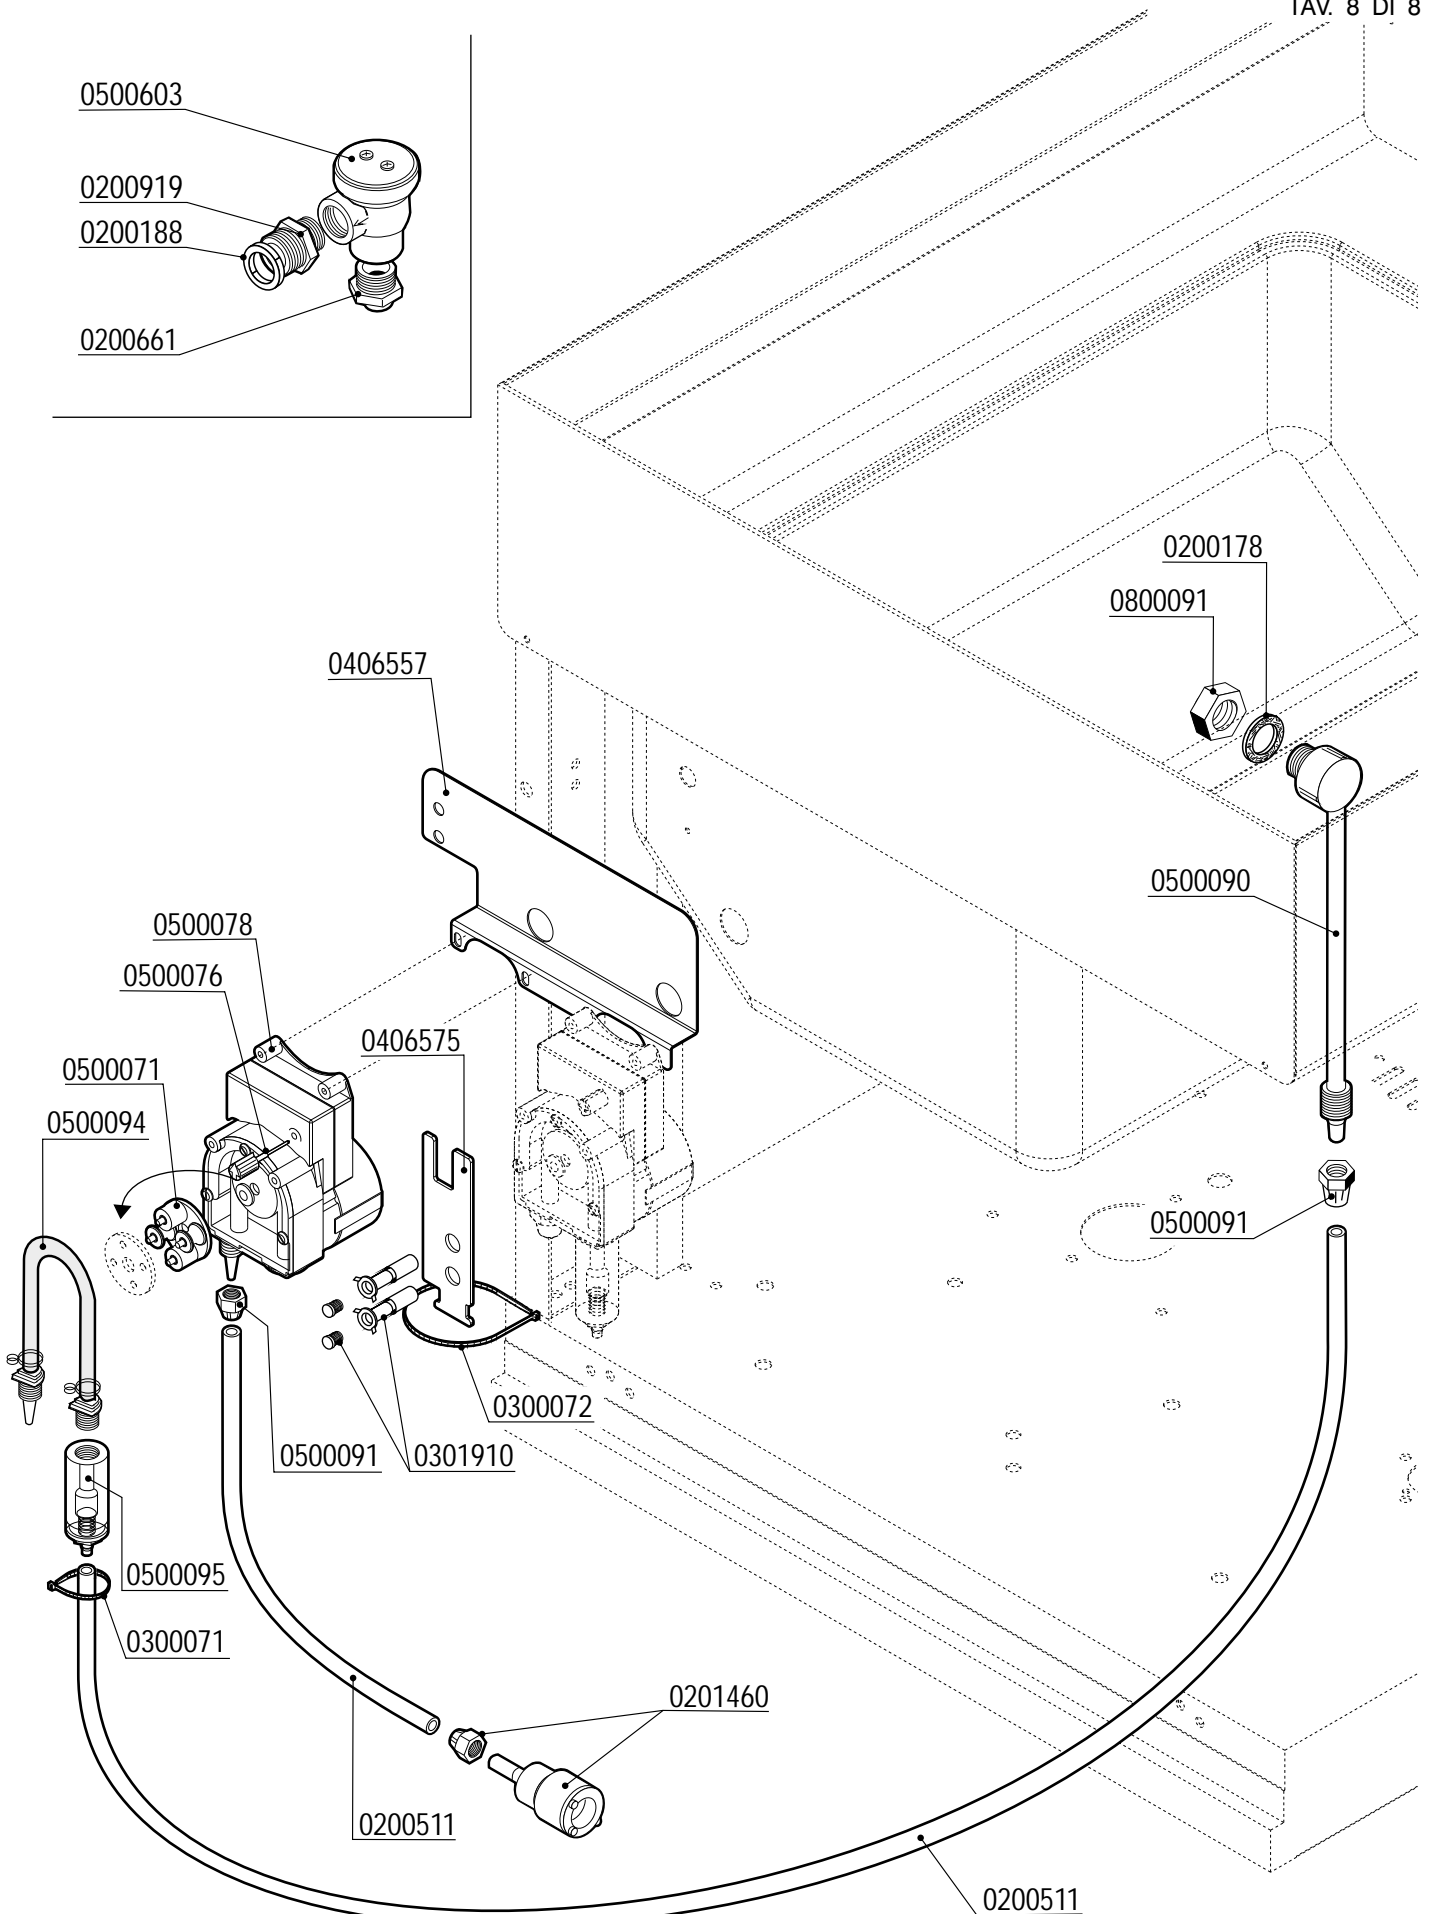

***Dishwashers  
Lave-vaisselle***

**L21-ek**

**Ed.  
01/2013**

**Rev. G**

**L21-ek**  
**SPARE PARTS**  
**PIECES DETACHEES**

1 cm<sup>3</sup>/sec=3,6 Lt/h