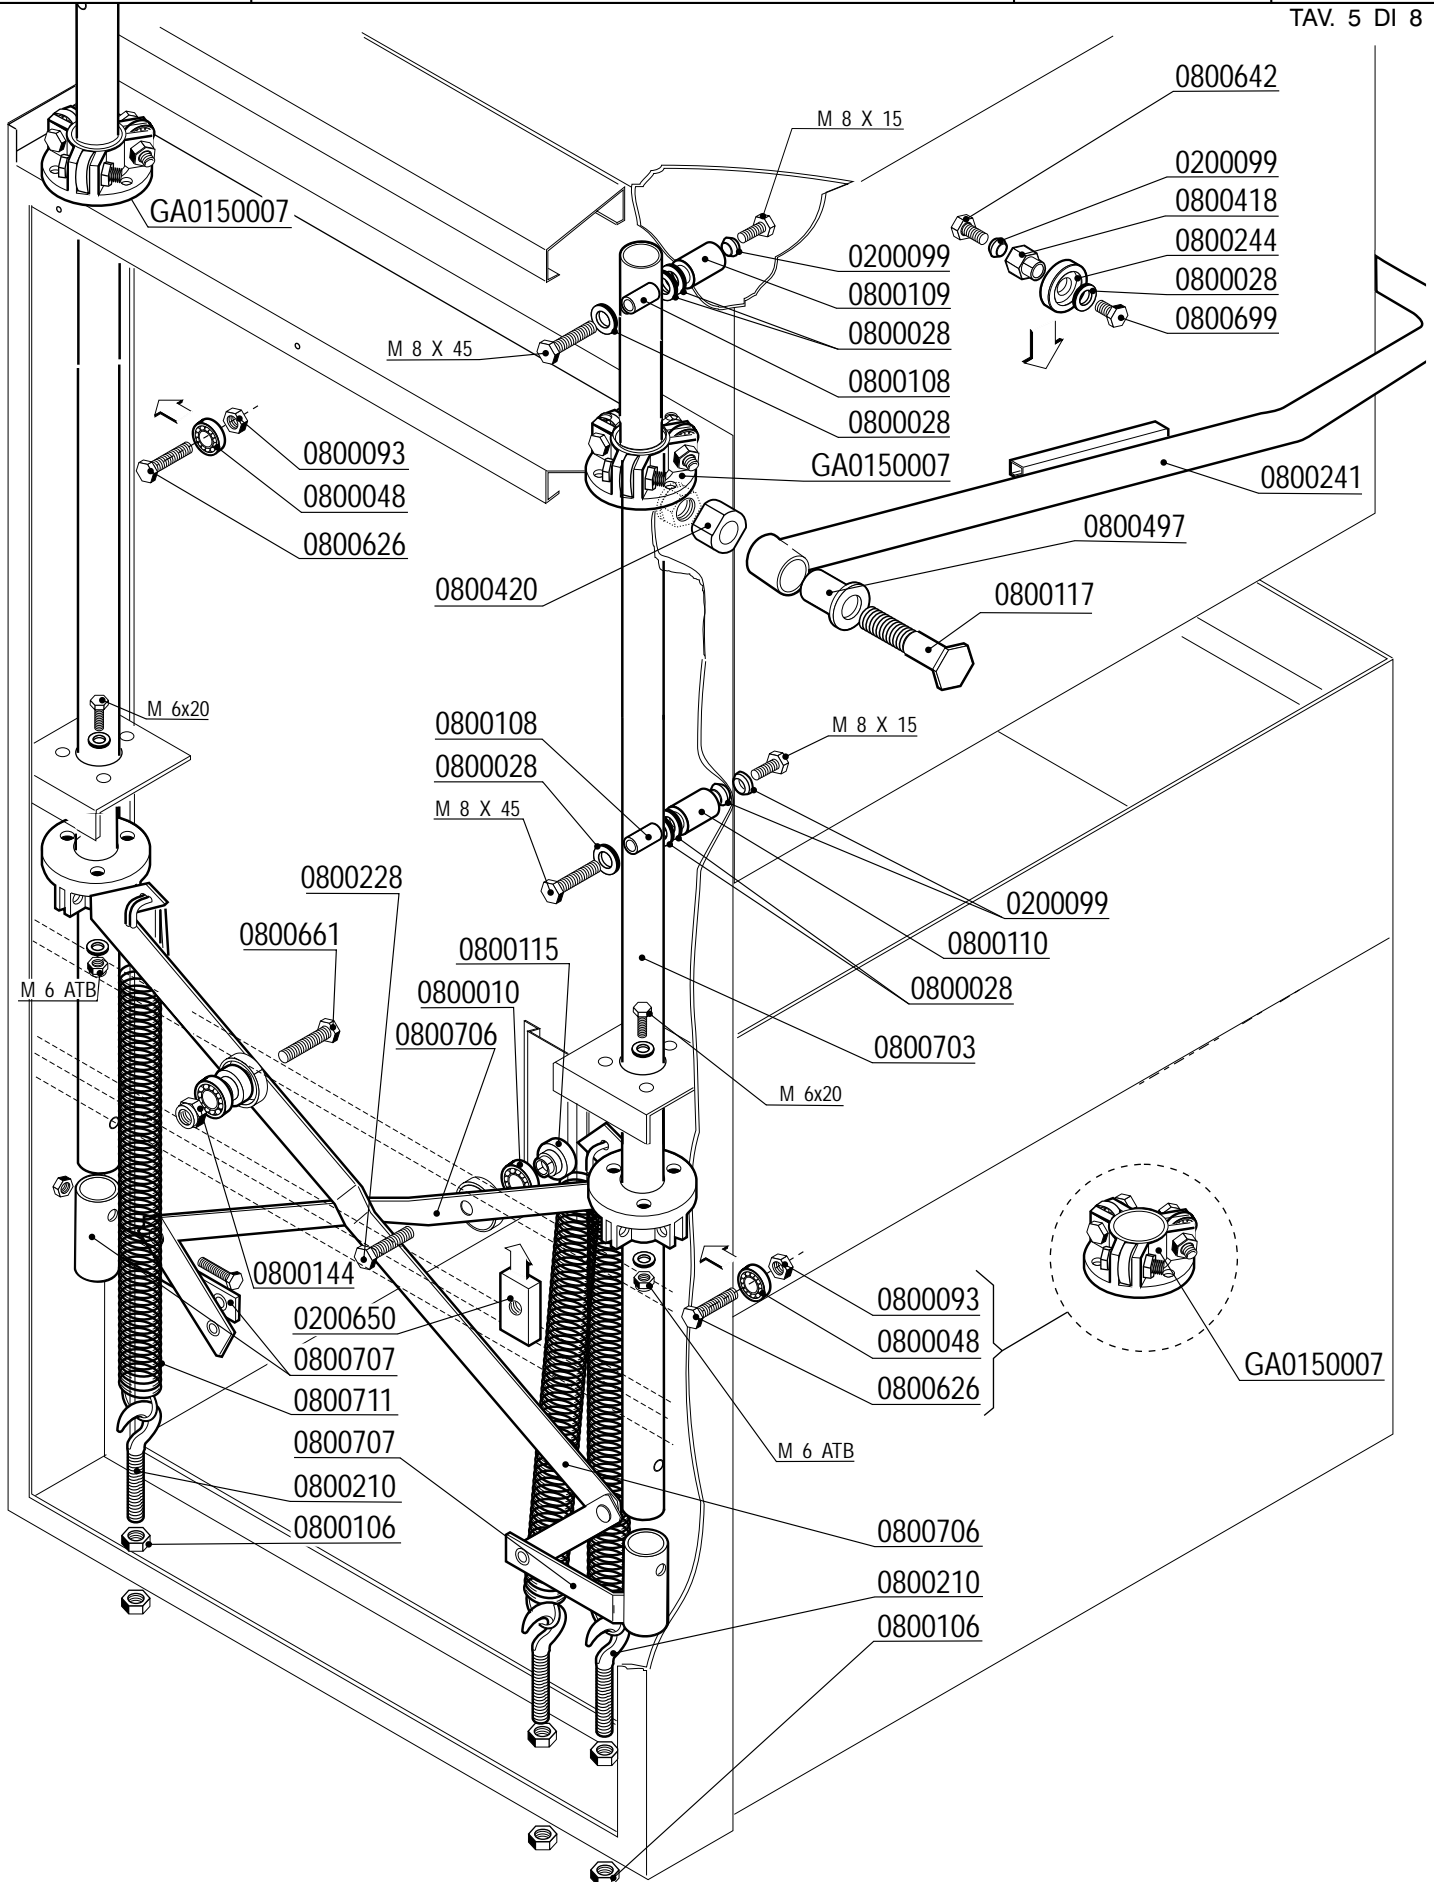

***Dishwashers  
Lave-vaisselle***

**L21-ek**

**Ed.  
01/2013**

**Rev. G**

**L21-ek**  
**SPARE PARTS**  
**PIECES DETACHEES**

1 cm<sup>3</sup>/sec=3,6 Lt/h