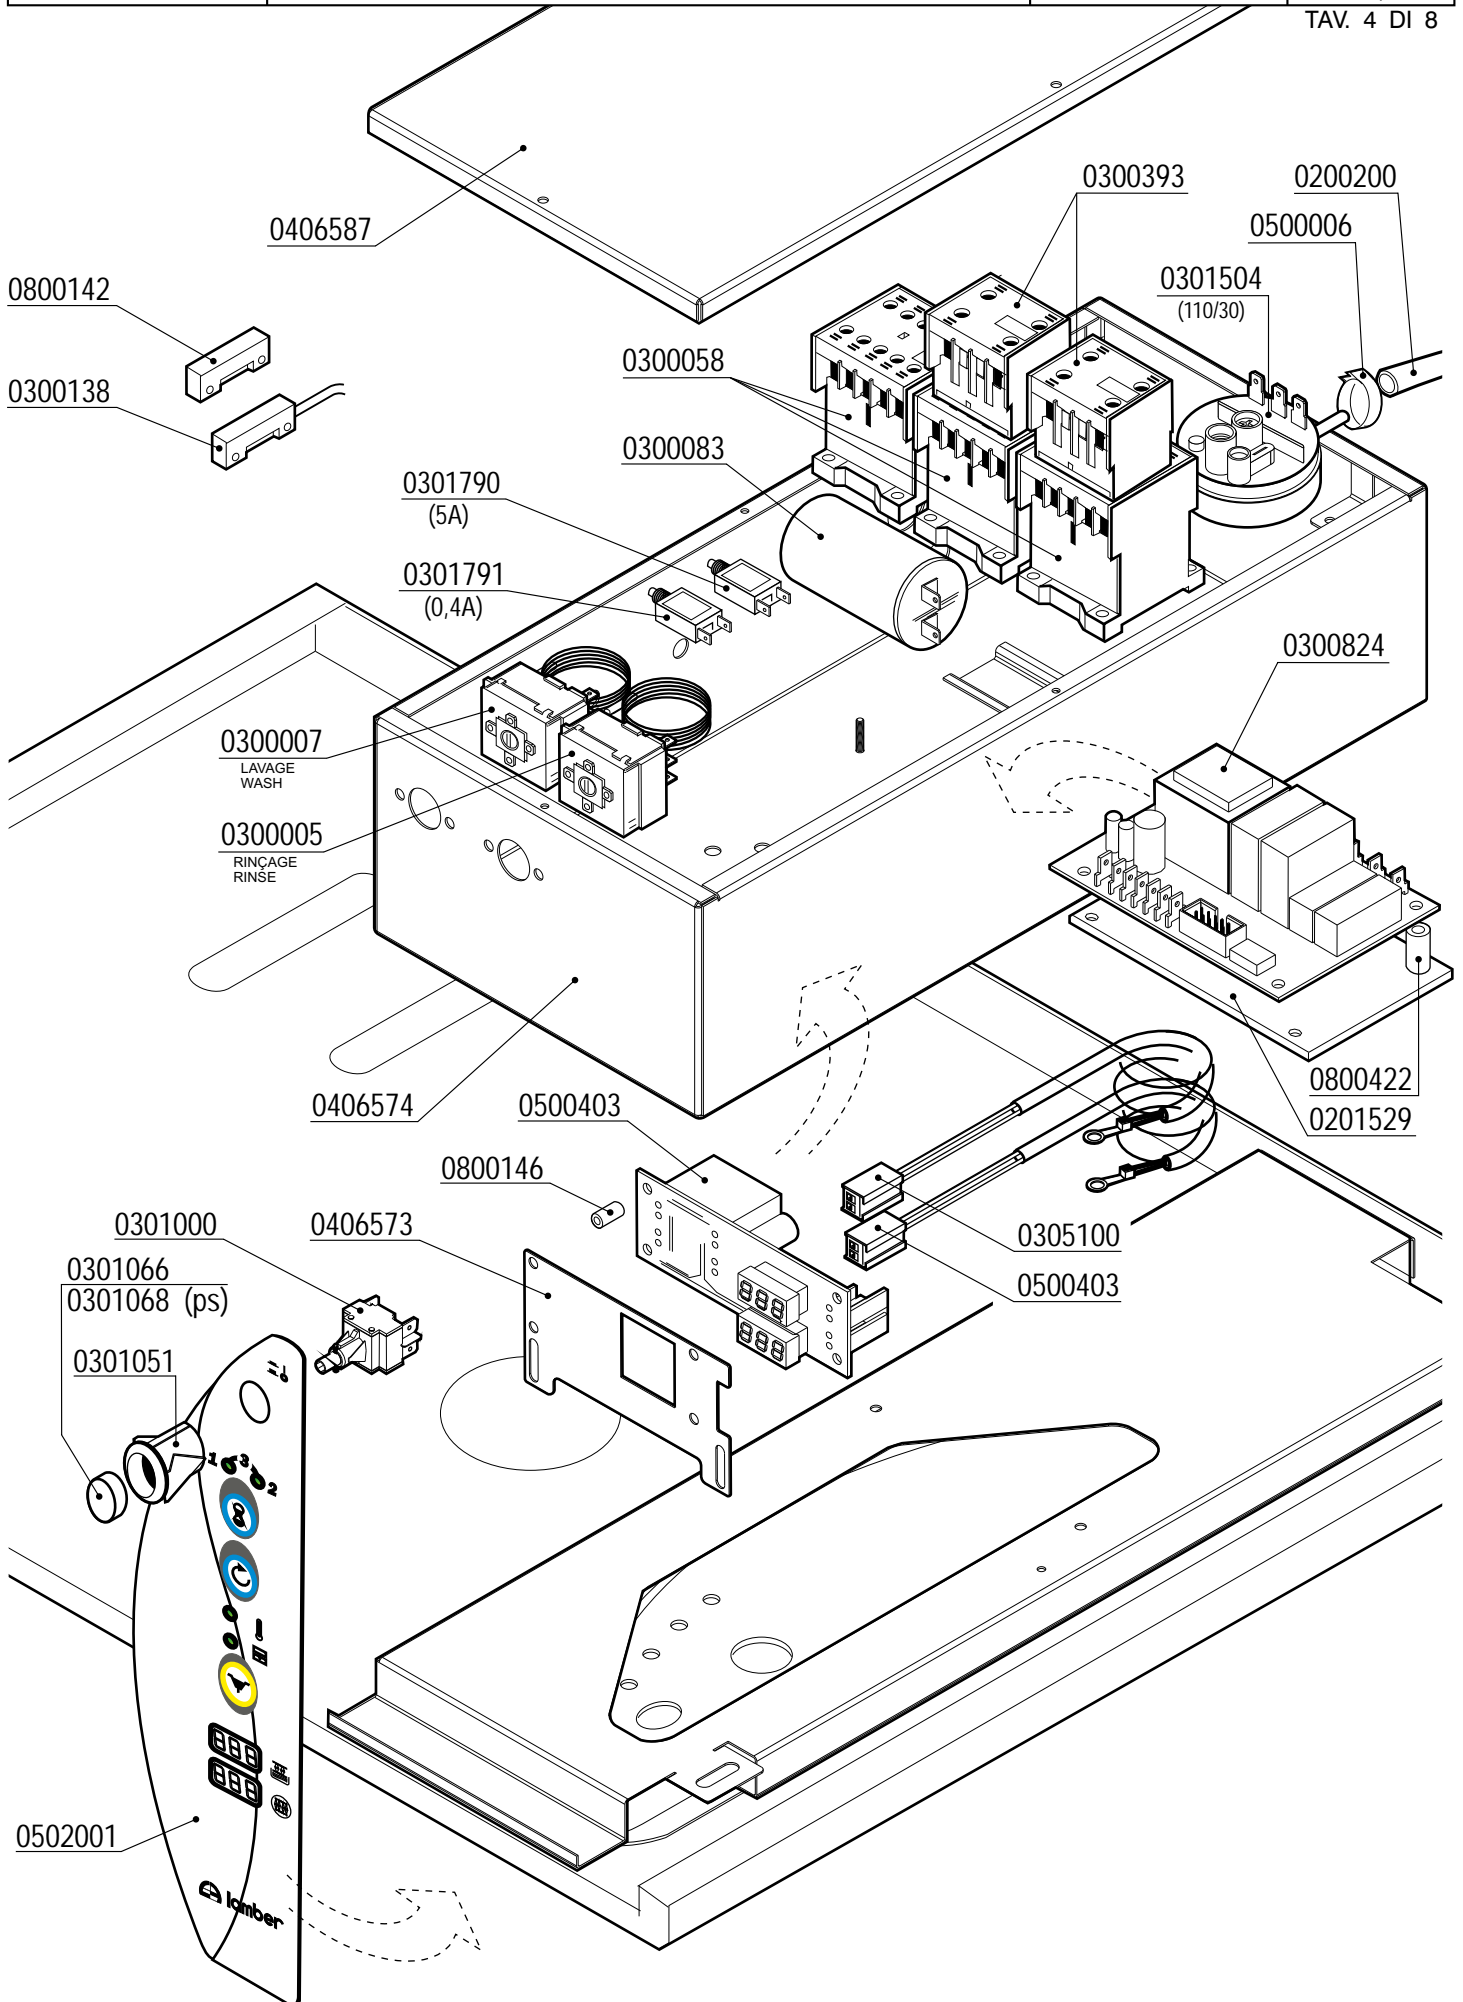

***Dishwashers  
Lave-vaisselle***

**L21-ek**

**Ed.  
01/2013**

**Rev. G**

**L21-ek**  
**SPARE PARTS**  
**PIECES DETACHEES**

1 cm<sup>3</sup>/sec=3,6 Lt/h