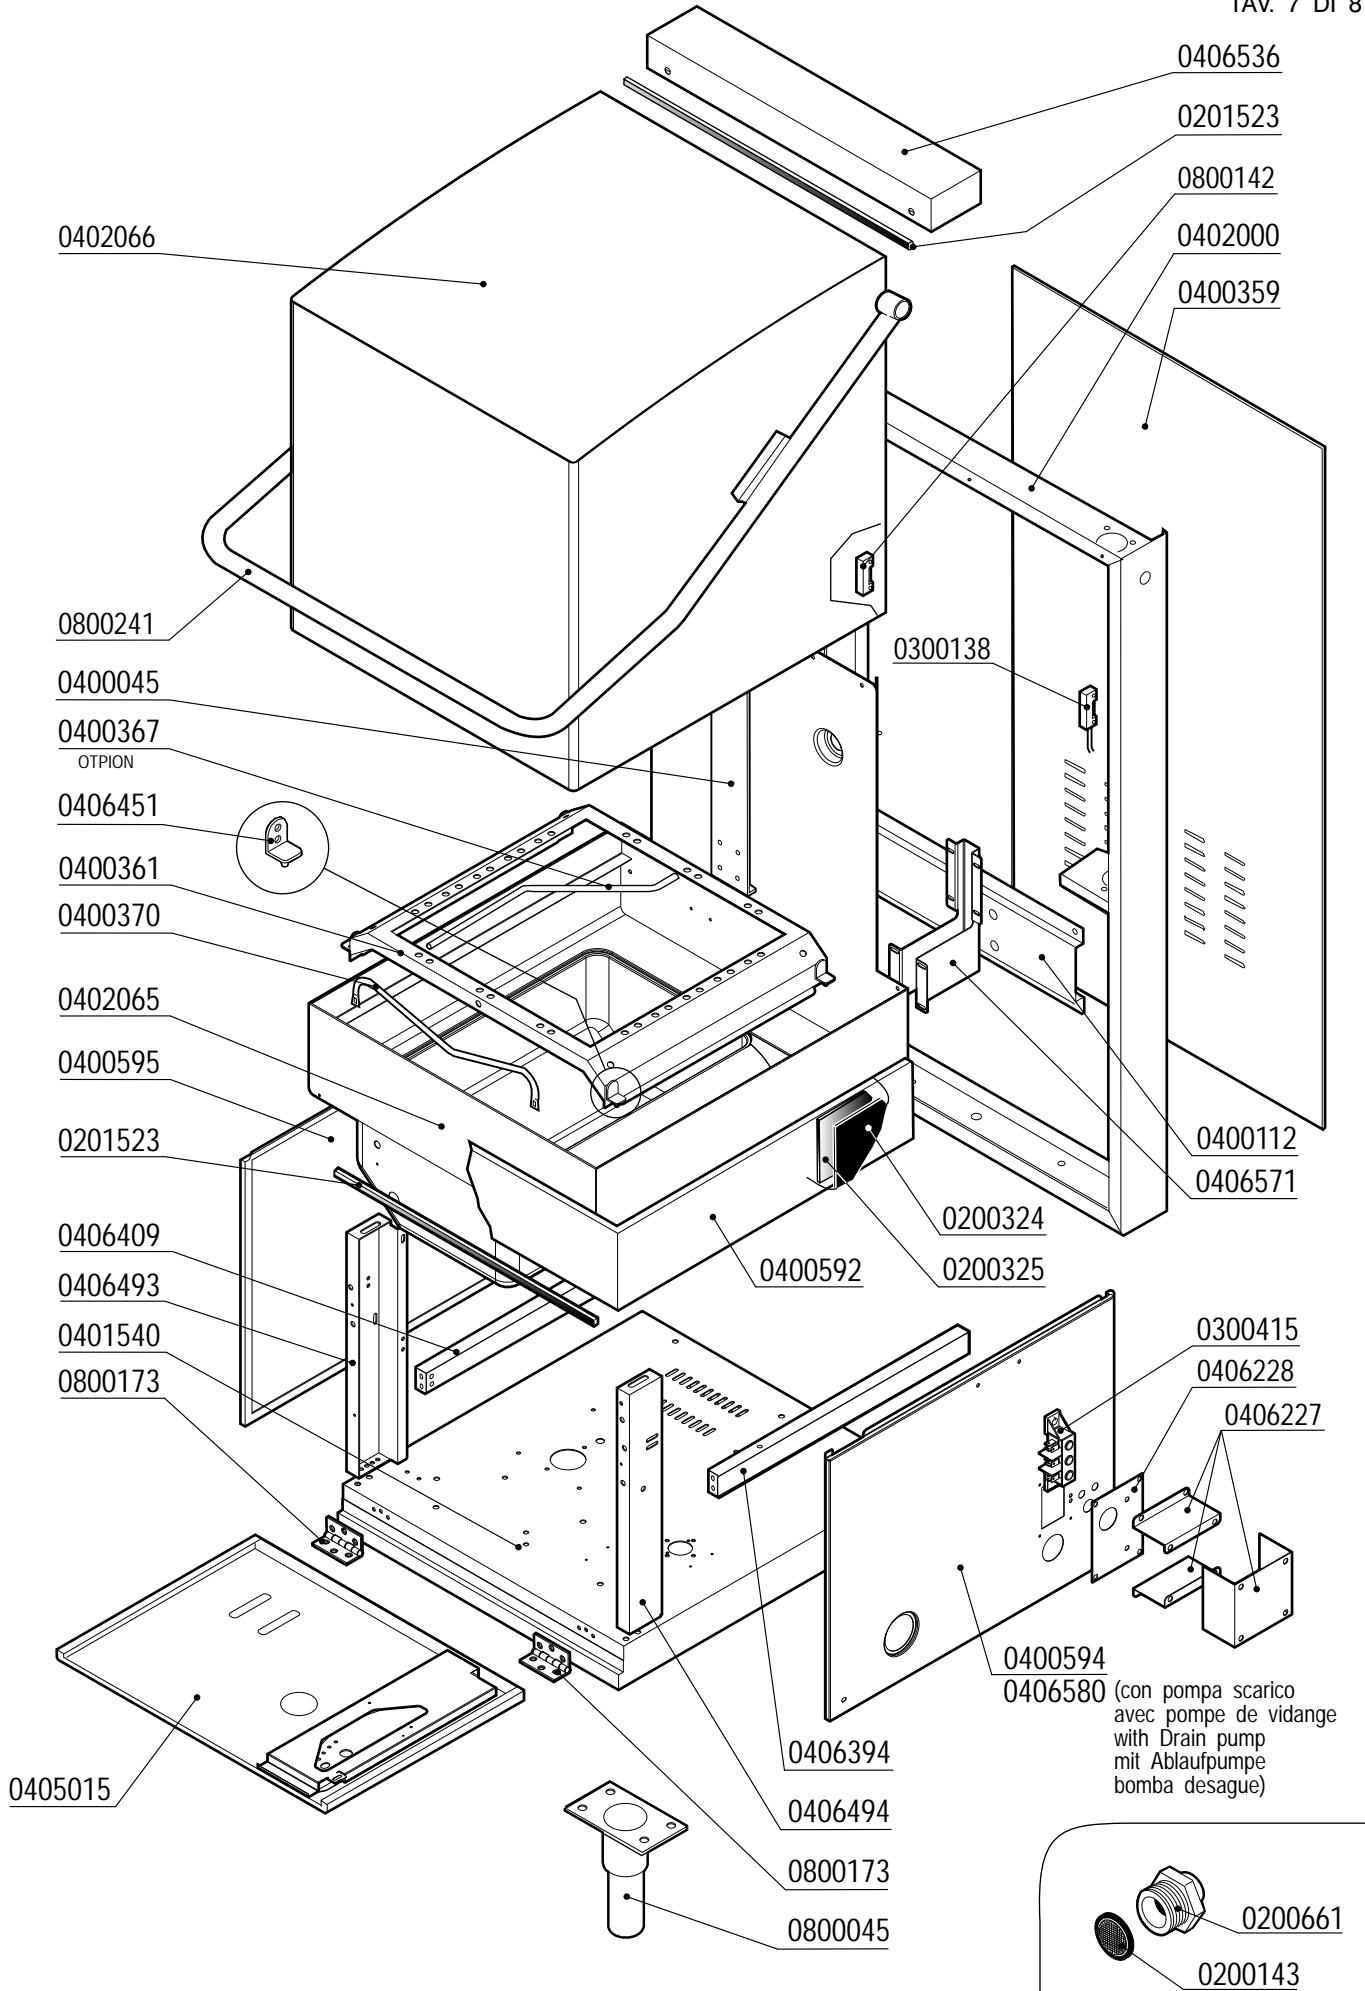

***Dishwashers  
Lave-vaisselle***

**L21-ek**

**Ed.  
01/2013**

**Rev. G**

**L21-ek**  
**SPARE PARTS**  
**PIECES DETACHEES**

1 cm<sup>3</sup>/sec=3,6 Lt/h