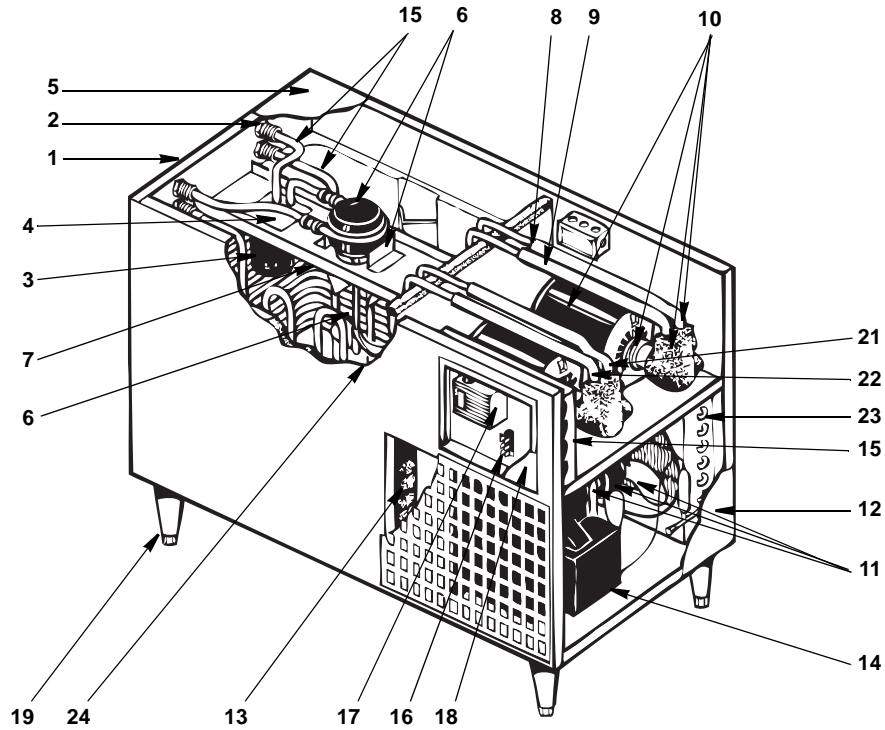

# **Model 150 Series Beermaster Refrigeration Unit Parts List for Models**

**150A04**

# MODEL 150 BASE PARTS LIST

Part Numbers:  
S0915021-161

## DESCRIPTION

	<b>PART NO.</b>
1 Collet . . . . .	00209398
2 Bulkhead Union . . . . .	00210777
3 Strainer . . . . .	3003553
4 Strainer Plate . . . . .	6054321
5 Top Cover . . . . .	6053961
<b>6 Agitator Motor Assembly . . . . .</b>	<b>00212843</b>
a. Agitator Motor . . . . .	00753715
b. Propeller . . . . .	00751210
c. Roll Pin . . . . .	00859503
d. Heat Sinks . . . . .	6052331
7 Bracket Agitator . . . . .	00211128
8 Glycol Pickup Tube . . . . .	6053241
<b>9 Glycol Discharge Tube . . . . .</b>	<b>00215646</b>
a. Elbow, 1/2" OD . . . . .	00210048
b. Glycol Return Tube (Poly) . . . . .	00211265
<b>10 Pump and Motor Assembly . . . . .</b>	<b>00214102</b>
a. Circulating Motor . . . . .	2002543
b. Coupling Clamp . . . . .	5009036
c. Pump (70 GPH, Brass) . . . . .	00702917
<b>11 Fan Motor Assembly . . . . .</b>	<b>00215937</b>
a. Fan Motor . . . . .	00753723
b. Fan Blade . . . . .	00755217
c. Fan Motor Bracket . . . . .	6053281
12 End Access Panel . . . . .	6053991
<b>13 Drier (with Dye, R-404A only) . . . . .</b>	<b>8253313</b>
a. Accumulator . . . . .	8251963
<b>14 Compressor . . . . .</b>	<b>8251733</b>
a. Start Relay . . . . .	2003903
b. Start Capacitor . . . . .	00215941
c. Run Capacitor . . . . .	00215942
15 Rocker Switch . . . . .	00804437
16 Terminal Block . . . . .	00803908
<b>17 Temperature Control . . . . .</b>	<b>00219483</b>
a. Bracket, Temperature Sensor . . . . .	00216067
18 Switch Box Cover . . . . .	00219479
19 Legs (set of 4) . . . . .	00761810
20 Glycol Return Tube (Poly) . . . . .	00211265
21 Inlet Adaptor . . . . .	00213774
22 Outlet Adaptor . . . . .	00213774
<b>23 Condenser . . . . .</b>	<b>8251953</b>
a. Condenser Guard . . . . .	00216213
b. Model 75 Electronic Temperature Control Retro-fit Kit . . . . .	00219360
24 Capillary Tube . . . . .	8252063