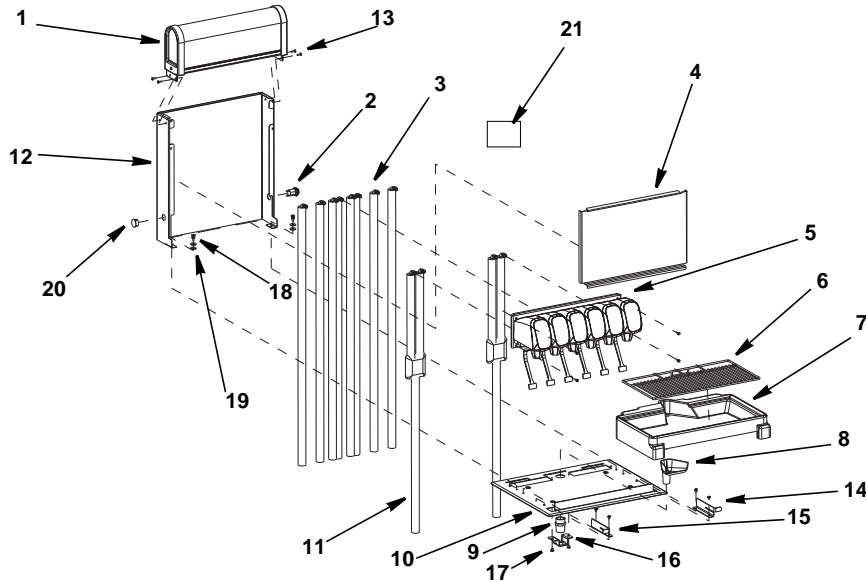

CT Series Beverage Dispensers Parts List

CT-6

CT-8

CT-6 Parts

DESCRIPTION

PART NO.

1 Merchandiser	5030249
a. 120V/60 Hz Pepsi.	5027654
b. 120V/60 Hz Quench	5027656
c. 120V/60 Hz RC.	5027657
d. 120V/60 Hz 7UP.	5027658
e. 100V/50 & 60 Hz Pepsi.	5030276
f. 100V/50 & 60 Hz Quench.	5027661
g. 100V/50 & 60 Hz RC	5027662
h. 100V/50 & 60 Hz 7UP.	5027663
i. 220V/50 Hz Pepsi.	5030277
j. 220V/50 Hz Quench	5027666
k. 220V/50 Hz RC.	5027667
l. 220V/50 Hz 7UP.	5027668
m. 220V/60 Hz Pepsi.	5030278
n. 220V/60 Hz Quench	5027671
o. 220V/60 Hz RC.	5027672
p. 240V/60 Hz 7UP.	5027673
q. 240V/50 Hz Pepsi.	5030279
r. 240V/50 Hz Quench	5027676
s. 240V/50 Hz RC.	5027677
t. 240V/50 Hz 7UP.	5027678
u. 240V/60 Hz Pepsi.	5030280
v. 240V/60 Hz Quench	5027681
w. 240V/60 Hz RC.	5027682
x. 240V/60 Hz 7UP.	5027683
y. 120V/60 Hz Dr. Pepper.	5027785
z. 100V/50 & 60 Hz Dr. Pepper	5027786
aa. 220V/50 Hz Dr. Pepper.	5027787
ab. 220V/60 Hz Dr. Pepper.	5027788
ac. 240V/50 Hz Dr. Pepper.	5027789
ad. 240V/60 Hz Dr. Pepper.	5027790
2 Key Switch	5000220
3 Syrup/Water Line 33"	5029299
4 Splash Panel	5009089
5 Valve Mount Cap 6 Valves, GENII	5009103
6 Wire Grid	5007664
7 Drain Pan, Wide Black	5008721
8 Rubber Drain Funnel	5006933
9 Male CPVC 3/4" Adapter	1200101
10 Tower Base Panel	5029312
11 Manifold	5029316
12 Tower Wrap GENII	5028971
Miscellaneous - Brackets, Screw, Etc.	
13 Screw, 8-32 x 1/2"	5011940
14 Tower Bracket Right	5029455
15 Tower Bracket Left	5029454
16 Fitting Restraint Bracket	5029313
17 Screw, 8-32 x 1/4" PH SS	5012081
18 Screw, 8-32 x 3/8" Knurled	00856704
19 Stainless Steel Flat Washer	00850323
20 Heyco Plug, 7/8"	1200303
21 Plumbing Diagram Label	020003552