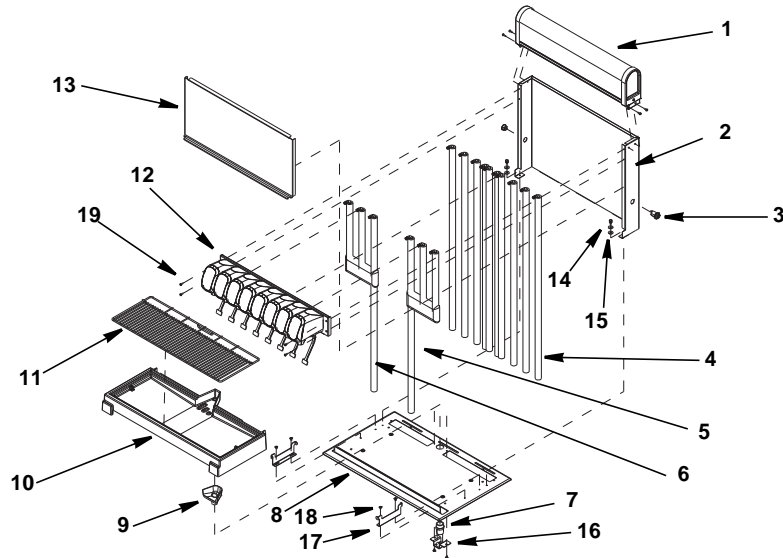

CT-8 Parts

DESCRIPTION

PART NO.

1 Merchiser	5030248
a. 120V/60 Hz Pepsi	5027684
b. 120V/60 Hz Quench	5027685
c. 120V/60 Hz 7UP	5027687
d. 120V/60 Hz RC	5027688
e. 120V/60 Hz Dr. Pepper	5027689
f. 100V/50 & 60 Hz Pepsi	5030286
g. 100V/50 & 60 Hz Quench	5027691
h. 100V/50 & 60 Hz 7UP	5027693
i. 100V/50 & 60 Hz RC	5027694
j. 100V/50 & 60 Hz Dr. Pepper	5027695
k. 220V/50 Hz Pepsi	5030287
l. 220V/50 Hz Quench	5027695
m. 220V/50 Hz 7UP	5027699
n. 220V/50 Hz RC	5027700
o. 220V/50 Hz Dr. Pepper	5027701
p. 220V/60 Hz Pepsi	5030288
q. 220V/60 Hz Quench	5027703
r. 240V/60 Hz 7UP	5027705
s. 220V/60 Hz RC	5027706
t. 220V/60 Hz Dr. Pepper	5027707
u. 240V/50 Hz Pepsi	5030289
v. 240V/50 Hz Quench	5027709
w. 240V/50 Hz 7UP	5027711
x. 240V/50 Hz RC	5027712
y. 240V/50 Hz Dr. Pepper	5027713
z. 240V/60 Hz Pepsi	5027713
aa. 240V/60 Hz Quench	5030290
ab. 240V/60 Hz 7UP	5027715
ac. 240V/60 Hz RC	5027717
ad. 240V/60 Hz Dr. Pepper	5027719
2 Tower Wrap GENII	5028160
3 Key Switch	5000220
4 Syrup/Water Line 33"	5029299
5 Manifold - Right Side	5029301
6 Manifold - Left Side	5029300
7 Male CPVC 3/4" Adapter	1200101
8 Tower Base Panel	5029028
9 Rubber Drain Funnel	5006933
10 Drain Pan, Square Sloped Plastic	5011501
11 Grid for Square Drain Pan	5011681
12 Valve Mount Cap 8 Valves	5011981
13 Splash Panel, GENII	5012721
Miscellaneous - Brackets, Screw, Etc.	
14 Screw, 8-32 x 3/8" Knurled	00856704
15 Stainless Steel Flat Washer	00850323
16 Fitting Restraint Bracket	5029027
17 Universal Tower Mount Bracket	5028362
18 Screw, 8-32 x 1/4" PH SS	5012081
19 Screw, 8-32 x 1/2"	5011940