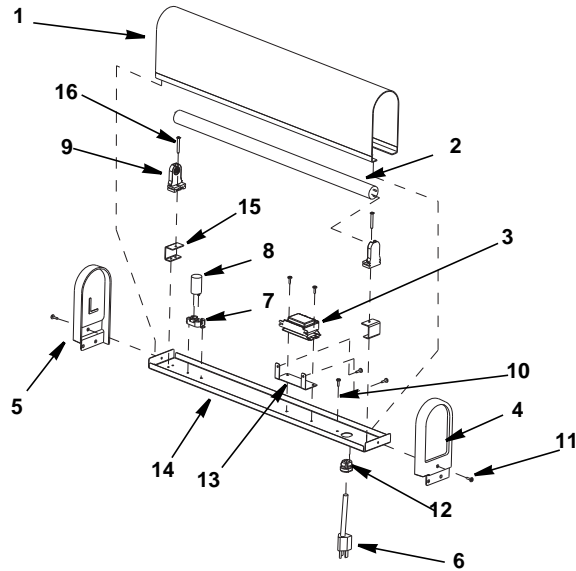

CT-8 Merchandiser

5030248

DESCRIPTION

1 Medallion

- a. Quench.....
- b. Pepsi.....
- c. Coke.....
- d. 7UP.....
- e. RC.....

2 21" Florescent Tube (F20)

3 Ballast

- a. 115/60.....
- b. 100/50/60 Export.....
- c. 220/50.....
- d. 220/60.....
- e. 240/50.....
- f. 240/60.....

4 Merchandiser End Cap, Right Black

5 Merchandiser End Cap, Left Black

6 Electric Cord

- a. Domestic.....
- b. 100/220/240 Light Harness (Exports Only).....

7 Starter Base

8 LEV FS2 Starter

9 End Light Socket

Miscellaneous - Brackets, Screw, Etc.

- 10 Screw 8-32 x 1/2" GRND Zinc.....
- 11 Screw 8-32 x 1/2".....
- 12 Cord Strain Relief Heyco Plug.....
- 13 220/240 Ballast Bracket.....
- 14 Light Mount Bracket, Round.....
- 15 Light Socket Bracket (Right & Left).....
- 16 Screw 8-32 x 1/4" PH PS.....

PART NO.

- 5008056
- 5008057
- 5008058
- 5009624
- 5011478
- 5006600
- 5008644
- 5000870
- 5000348
- 5000349
- 5000350
- 5000351
- 5008727
- 5008726
- 5008642
- 5007691
- 1001006
- 1001005
- 1001001
- 5011936
- 5011940
- 1200301
- 5007868
- 5007734
- 4340151
- 5000974