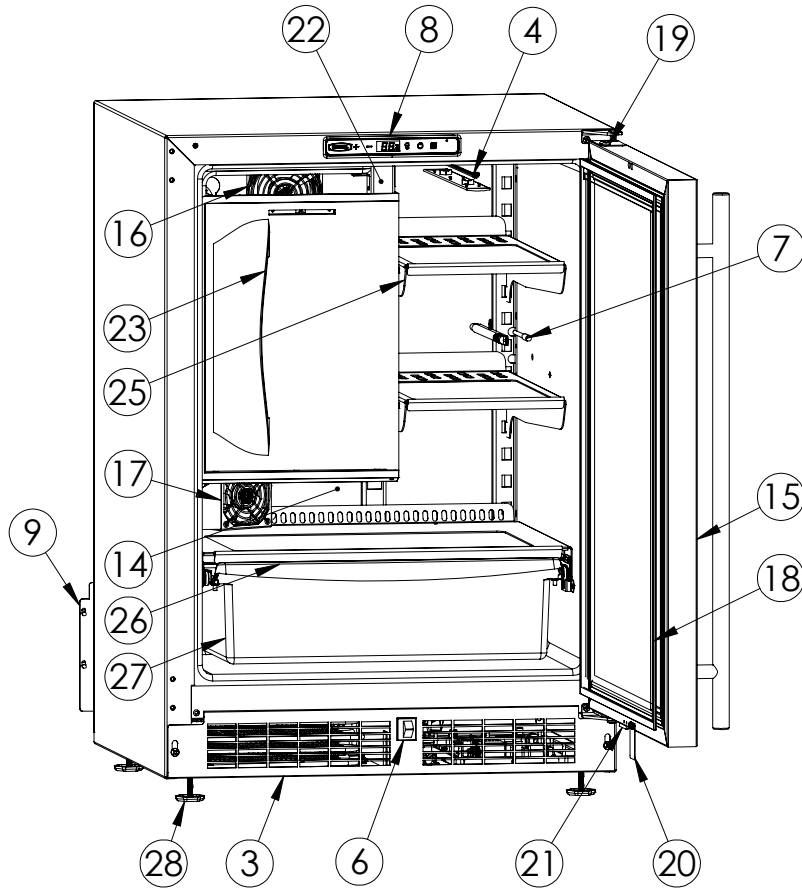

# Service Parts List

marvelrefrigeration.com  
616-754-5601

MLRF224-SS01A		
ITEM	DESCRIPTION	MARVEL P/N
1	CONDENSER ASSEMBLY	<a href="#">42249374</a>
2	MAIN CONTROL BOARD KIT	S42088795
3	GRILLE	<a href="#">S41015806-BLK</a>
4	LED LIGHT STRIP	<a href="#">S68100</a>
5	CONTROL BOARD	<a href="#">S68177</a>
6	REED SWITCH	<a href="#">42246922</a>
7	THERMISTOR ASSEMBLY	<a href="#">S41015903-GRY</a>
8	UI DISPLAY KIT	<a href="#">S68167-01</a>
9	ACCESS COVER	<a href="#">S41016032</a>
10	MECHANICAL HARNESS *	<a href="#">S41016213</a>
11	CONDENSER FAN MOTOR	<a href="#">42249159</a>
12	COMPRESSOR	<a href="#">S41015689</a>
13	COMPRESSOR ELECTRICALS	<a href="#">S41015922</a>
14	EVAPORATOR ASSEMBLY	<a href="#">S41013571</a>
15	DOOR ASSEMBLY	<a href="#">S42038968</a>
16	EVAP FAN	<a href="#">S41014253</a>
17	FRIDGE FAN	<a href="#">S41013096</a>
18	DOOR GASKET	<a href="#">S31580-035</a>
19	HINGE KIT	<a href="#">S52411635-CHR</a>
20	STRIKER PLATE	<a href="#">S41015709-BLK</a>
21	DOOR STOP	<a href="#">S41015708-BLK</a>
22	FREEZER DIVIDER	<a href="#">S42418881</a>
23	FREEZER DOOR	<a href="#">S42418976</a>
24	FREEZER SHELF	S41013605-WHT
25	HALF SHELF	<a href="#">S42138539-WHT</a>
26	CRISPER SHELF	<a href="#">42249325</a>
27	CRISPER BIN	<a href="#">42249326</a>
28	LEG LEVELERS (4)	<a href="#">42243808</a>
29	POWER CORD	<a href="#">S41050606</a>
30	DRIER	<a href="#">S41013226</a>
31	DRAIN PAN	<a href="#">S41013227</a>
32	DEFROST HEATER	<a href="#">42249372</a>
33	DEFROST THERMOSTAT	S41013590
34	CARTON ASSEMBLY *	<a href="#">42249633</a>

\* NOT PICTURED