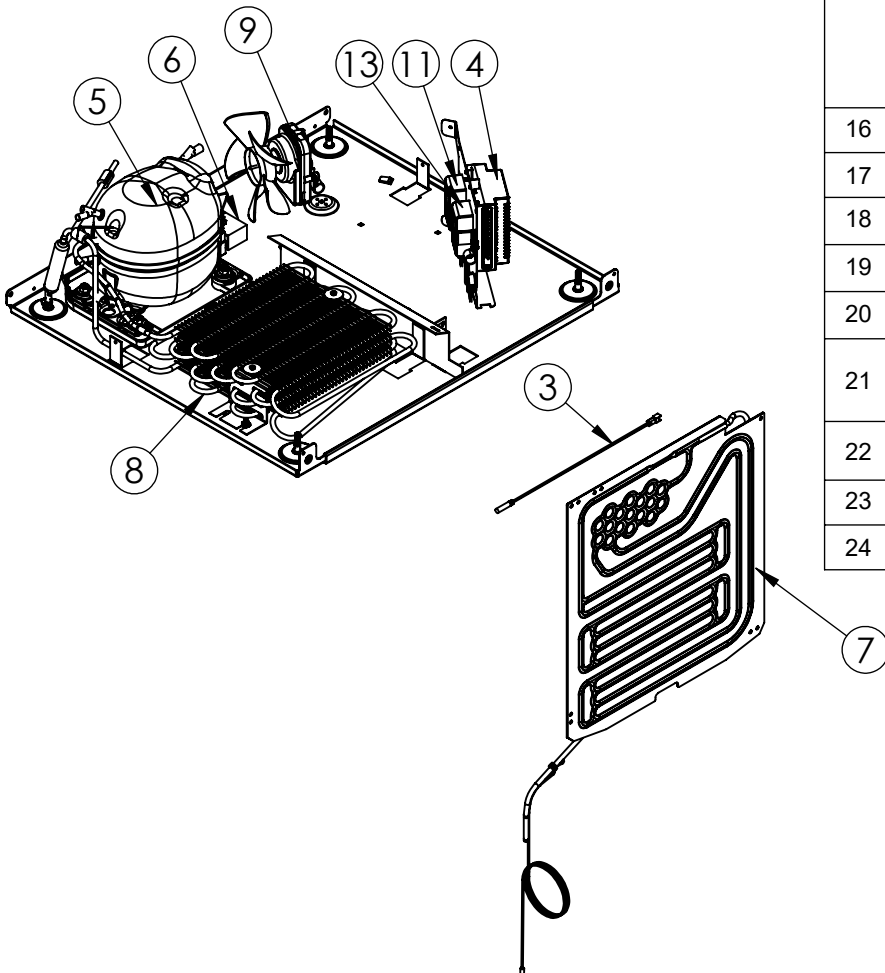

Service Parts List

marvelrefrigeration.com
800-223-3900

MO24RAS2LS1/MO24RAS2RS1		
Item	Description	Marvel P/N
1	Display Board	S41050506
2	Cabinet Thermistor	42249157
3	Defrost Thermistor	42249157
4	Main Board	S41050526-07
5	Embraco Compressor	42249211
6	5uF Run Cap	S41014110
7	Evaporator & Heat Exchanger	42249115
8	Condenser	42249374
9	Condenser Fan Motor, Blade, & Shroud	42249159
10	Evap Fan	42249149
11	Fan Power Supply	42248893
12	White LED Light	42249105
13	LED Power Supply	42248894
14	Black Rocker Light Switch	42246922
15	LH SS Door RH SS Door 15a. Black Gasket: S31580-034 15b. Pro Handle: 42249126 15c. SS Hinge PKG: 42249146(LH) Or 42249140(RH) 15d. Door Stop: 42249353(LH) Or 42249352(RH) 15e. Striker Plate: S41014415-SS 15f. Upper Door Bar: S41009473-AUPR 15g. Lower Door Bar: 42249003 15h. LH End Cap: 42249000 15i. RH End Cap: 42249002	42249178 42249179
16	Set of (2) Keys	42244506
17	SS Half Shelf	S41013846
18	SS Sliding Shelf	S42138169-SS
19	Utility Bin Shelf	S42413165-SS
20	Utility Bin	42249326
21	Mechanical Switch Convert Kit Mechanical Switch Convert Kit	42249363 42249362
22	LH SS Grille RH SS Grille	S41014404-SL S41014404-SR
23	Leveling Legs(4)	42243808
24	Power Cord	42248243