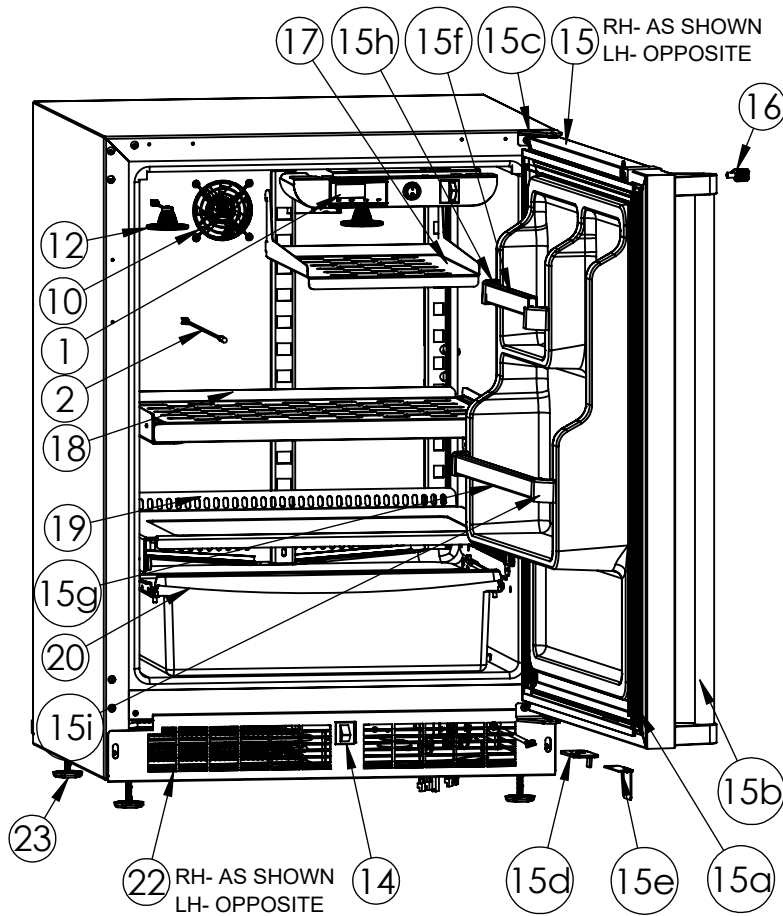

Service Parts List

marvelrefrigeration.com
800-223-3900

MO24RAS2LS1/MO24RAS2RS1		
Item	Description	Marvel P/N
1	Display Board	S41050506
2	Cabinet Thermistor	42249157
3	Defrost Thermistor	42249157
4	Main Board	S41050526-07
5	Embraco Compressor	42249211
6	5uF Run Cap	S41014110
7	Evaporator & Heat Exchanger	42249115
8	Condenser	42249374
9	Condenser Fan Motor, Blade, & Shroud	42249159
10	Evap Fan	42249149
11	Fan Power Supply	42248893
12	White LED Light	42249105
13	LED Power Supply	42248894
14	Black Rocker Light Switch	42246922
15	LH SS Door RH SS Door 15a. Black Gasket: S31580-034 15b. Pro Handle: 42249126 15c. SS Hinge PKG: 42249146(LH) Or 42249140(RH) 15d. Door Stop: 42249353(LH) Or 42249352(RH) 15e. Striker Plate: S41014415-SS 15f. Upper Door Bar: S41009473-AUPR 15g. Lower Door Bar: 42249003 15h. LH End Cap: 42249000 15i. RH End Cap: 42249002	42249178 42249179
16	Set of (2) Keys	42244506
17	SS Half Shelf	S41013846
18	SS Sliding Shelf	S42138169-SS
19	Utility Bin Shelf	S42413165-SS
20	Utility Bin	42249326
21	Mechanical Switch Convert Kit Mechanical Switch Convert Kit	42249363 42249362
22	LH SS Grille RH SS Grille	S41014404-SL S41014404-SR
23	Leveling Legs(4)	42243808
24	Power Cord	42248243