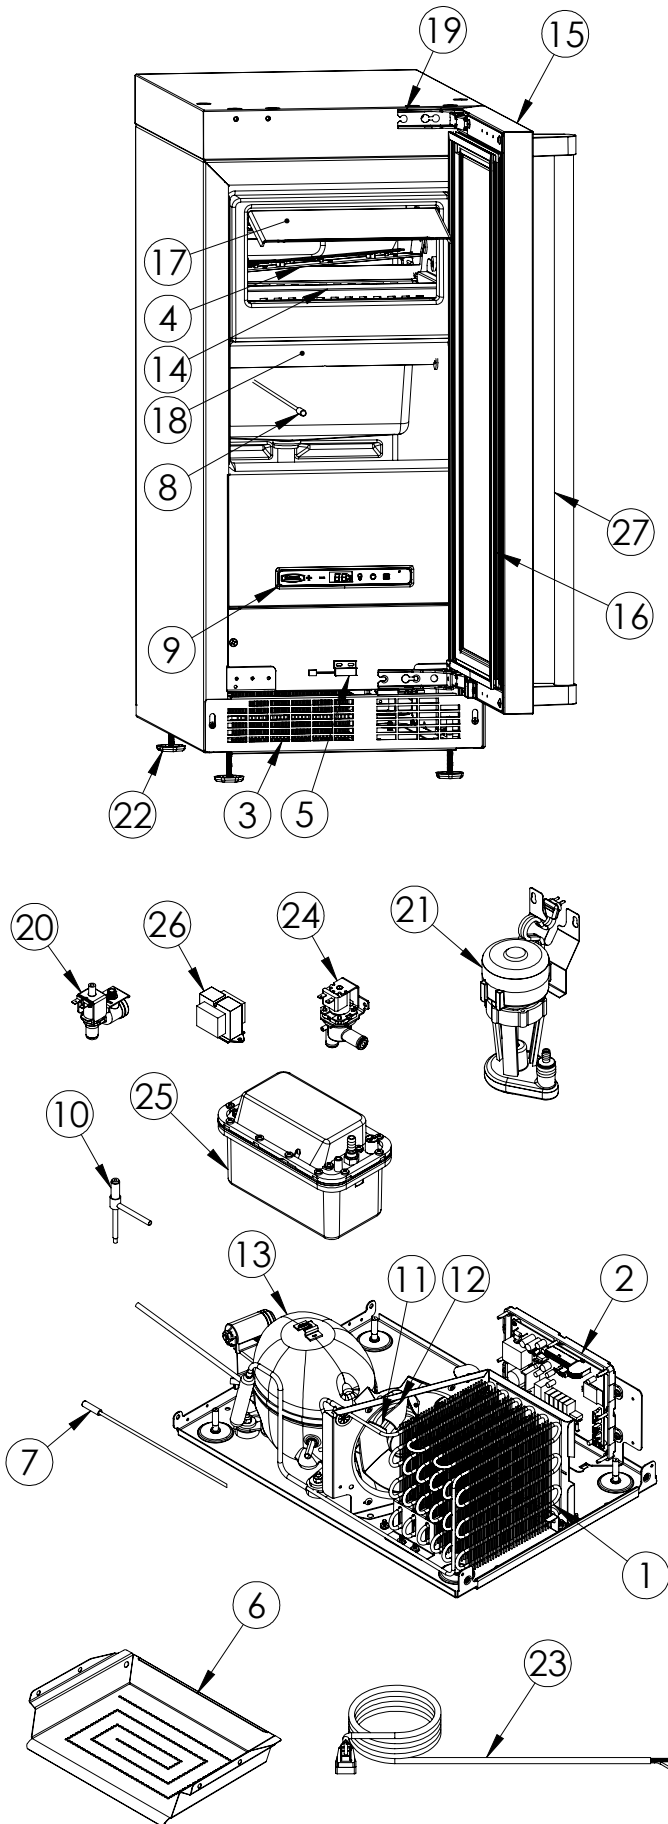

# Service Parts List

marvelrefrigeration.com  
616-754-5601

MPCP415-SS81A		
ITEM	DESCRIPTION	MARVEL P/N
1	CONDENSER ASSEMBLY	<a href="#">S41013912</a>
2	MAIN CONTROL BOARD KIT	90-54002-82
3	GRILLE SS	90-54056-00
4	VYV LIGHT STRIP KIT	90-54085-00
5	REED SWITCH	<a href="#">S66010</a>
6	EVAPORATOR ASSEMBLY	<a href="#">42249569</a>
7	CONDENSER SENSOR	90-54013-00
8	THERMISTOR ASSEMBLY	<a href="#">S68092</a>
9	UI DISPLAY KIT	<a href="#">S68167-01</a>
10	HOT GAS VALVE	<a href="#">42249497</a>
11	CONDENSER FAN MOTOR	<a href="#">42248161</a>
12	CONDENSER FAN BLADE	<a href="#">42248160</a>
13	COMPRESSOR ASSEMBLY	90-54006-00
14	GRID CUTTER	<a href="#">42249542</a>
15	DOOR ASSEMBLY	90-54053-00
16	DOOR GASKET	<a href="#">S31580-052</a>
17	FASCIA AND FASCIA DOOR	90-54004-00
18	DEFLECTOR	90-54000-00
19	HINGE PKG	90-54040-00
20	WATER SUPPLY VALVE	<a href="#">S41014084</a>
21	CIRCULATION PUMP	<a href="#">42242980</a>
22	LEG LEVELERS (4)	<a href="#">42243808</a>
23	POWER CORD	<a href="#">S41050606</a>
24	DRAIN VALVE	<a href="#">42249456</a>
25	GRAVITY DRAIN TO DRAIN PUMP KIT	<a href="#">42249509</a>
26	TRANSFORMER	<a href="#">S41050610</a>
27	DOOR HANDLE	<a href="#">42249126</a>
28	INVERTER COMPRESSOR *	90-54063-00

\* NOT PICTURED