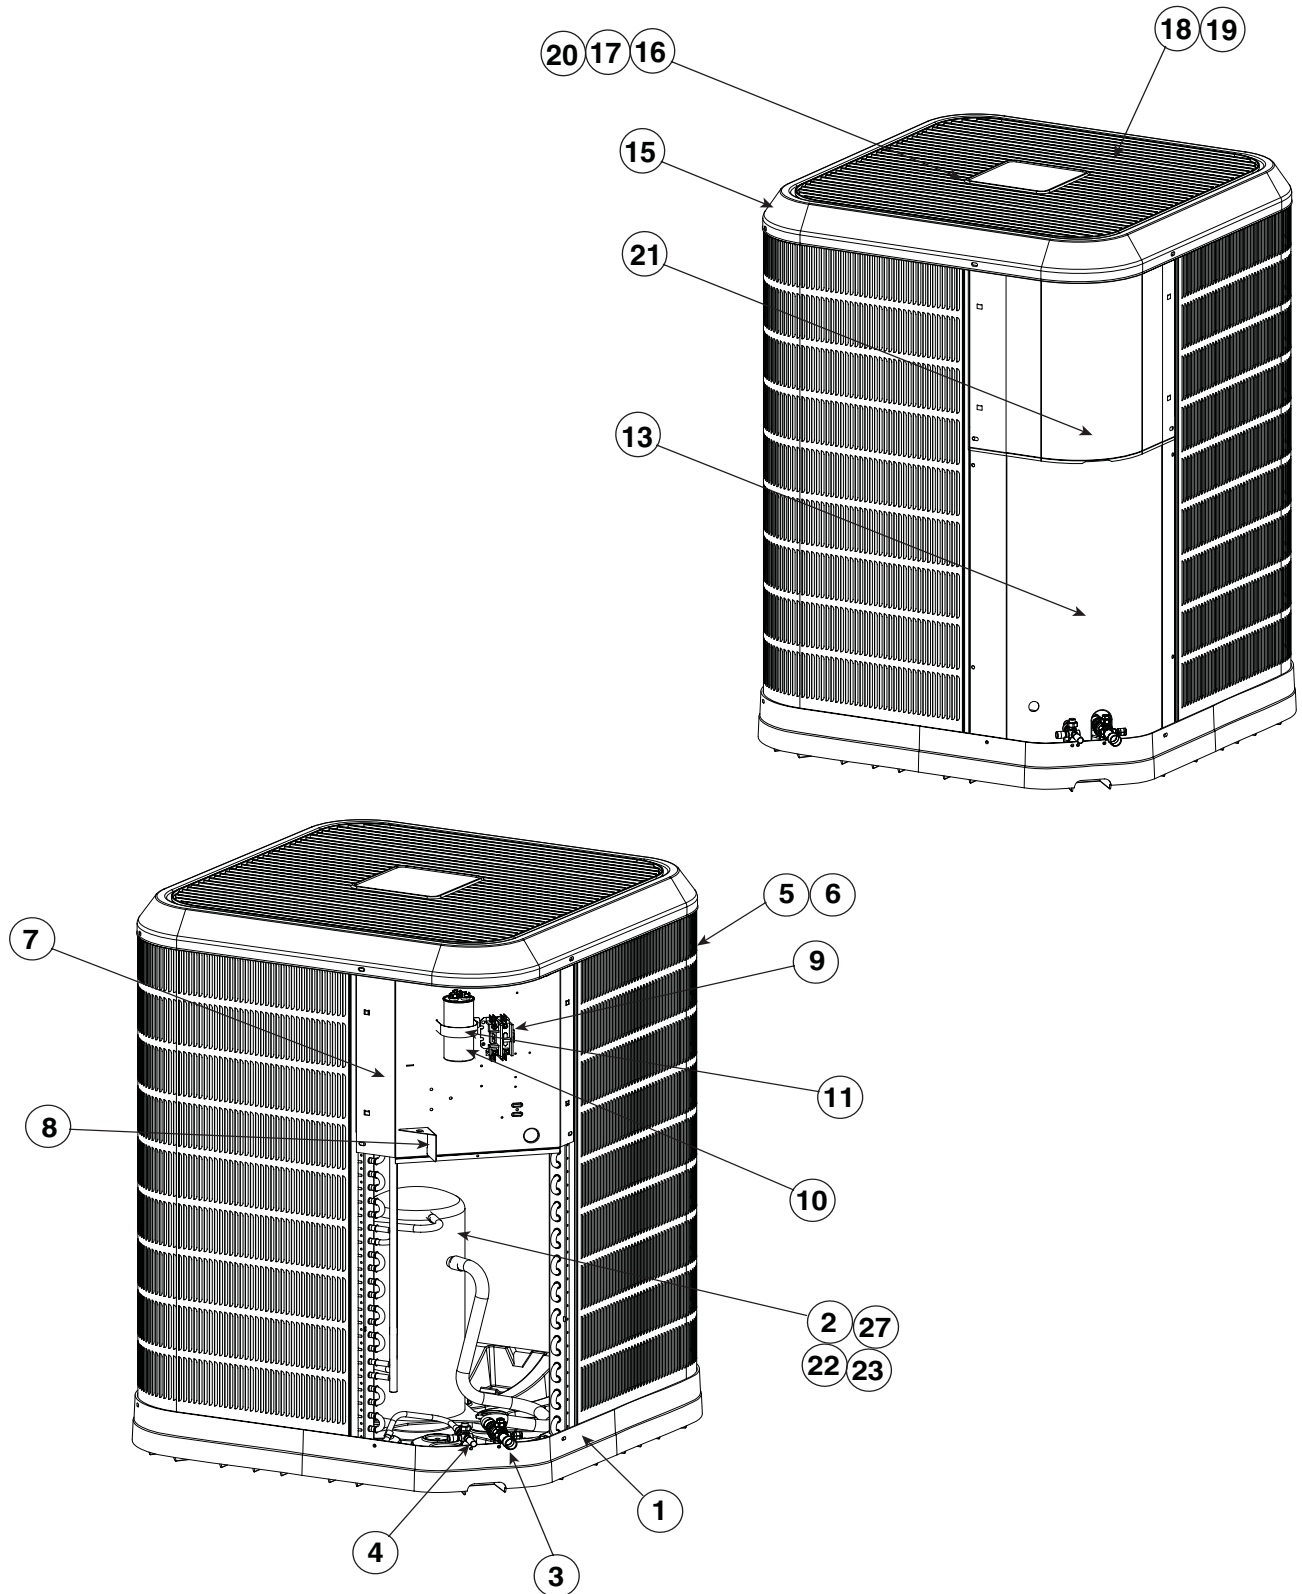

REPLACEMENT PARTS LIST

FS4BD Series
13 SEER Residential
Split System Air Conditioner

**FS4BD Series
13 SEER Residential
Split System Air Conditioner**

ITEM	DESCRIPTION	018K	024K	030K	036K	042K	048K	060K
1	Bottom Pan	669484	669485	669485	669485	669485	669485	669485
2	Compressor	918867	918868	918869	918874	918871	918872	918873
3	Refrigerant Valve (Large)	663992	663992	663992	663992	663992	663963	663963
4	Refrigerant Valve (Small)	663952	663952	663952	663952	663952	663952	663952
5	Coil Guard (Formed)	277524R	277533R	277534R	277535R	277535R	277536R	277536R
6	Outdoor Coil (Formed)	275276R	275287R	275286R	275285R	275285R	275288R	275289R
7	Control Box	277361	277361	277361	277361	277361	277361	277361
8	Low Voltage Divider	258790	258790	258790	258790	258790	258790	258790
9	Contacto	621661	621661	621661	621661	621662	621662	621662
10	Capacitor	620777	620762	620763	621635	621153	621698	621717
11	Capacitor strap	258781	258781	258781	258780	258780	258780	258780
13	Access Panel	274014	274013	274014	274015	274015	274016	274016
14	Snap Bushing (not shown)	631323	631323	631323	631323	631323	631323	631323
15	Top Pan	284731	284721	284721	284721	284721	284721	284721
16	Fan Motor	621952	622080	622080	622080	621990	621990	621990
17	Fan Blade	667315	667316	667316	667316	667316	667316	667316
18	Fan Grille	669489	669488	669488	669488	669488	669488	669488
19	Motor wire conduit	664158	664162	664162	664162	664162	664162	664162
20	Nut, Double thick	606260	606260	606260	606260	606260	606260	606260
21	Control Box Cover	276921	276921	276921	276921	276921	276921	276921
22	Grommet, Compressor	668530	668530	668530	668530	668530	668530	668530
23	Bolt, Compressor	600424	600424	600424	600424	600424	600424	600424
25	High Press Switch (not shown)	632401	632401	632401	632401	632401	632401	632401
26	Filter Drier (not shown)	669378	669378	669378	669378	669378	669378	669378
27	Compressor molded plug	634658	634658	634658	634659	634659	634660	634660
28	Relay Blower Delay (not shown)	624636	624636	624636	624636	624636	624636	624636