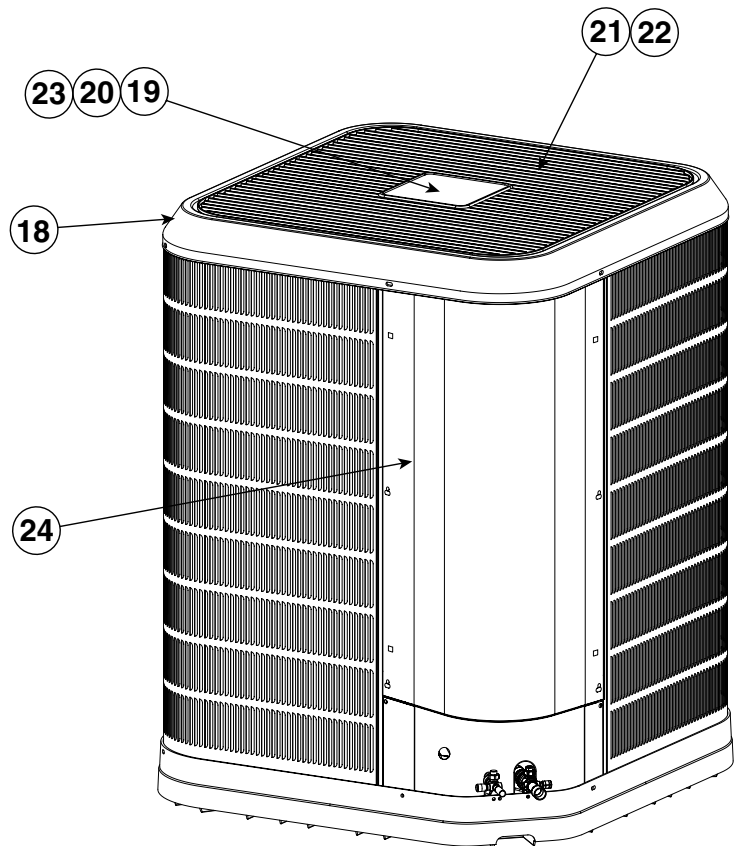

## FS4BI Series iQDrive Residential Split System Air Conditioner

ITEM	DESCRIPTION	FS4BI-024K	FS4BI-036K	FS4BI-048K
1	Bottom Pan	669485	669485	669485
2	Compressor (not shown)	622185	622186	622186
3	Inverter Driver	920995	920996	920997
4	Reactor	622191	622191	622191
5	Refrigerant Valve (Large)	663992	663963	663963
6	Refrigerant Valve (Small)	663952	663952	663952
7	Coil Guard (Formed)	277534R	277535R	277536R
8	Outdoor Coil (Formed)	275286R	275285R	275288R
9	Control Box	2B0921	2B0921	2B0921
10	Low Voltage Divider	2B0961	2B0961	2B0961
11	Contactora	621662	621662	621662
12	Fuse Cube	632455	632455	632455
13	Fuse Cube Holder	632465	632465	632465
14	Access Panel	286641	286642	286643
15	Core Ring, Thermistors (not shown)	632463	632463	632463
16	Core Ring, Compressor wires	632469	632469	632469
17	Core Ring, L.V. wires	632469	632469	632469
18	Top Pan	284721	284721	284721
19	Fan Motor	622188	622188	622188
20	Fan Blade	667407R	667407R	667407R
21	Fan Grille	669601	669601	669601
22	Motor wire conduit	664290	664290	664290
23	Nut, Double thick	606260	606260	606260
24	Control Box Cover	286630	286630	286630
25	Grommet, Compressor (not shown)	669416	669416	669416
26	Bolt, Compressor (not shown)	600428	600428	600428
27	High Press Switch (not shown)	632607	632607	632607
28	Low Press Switch (not shown)	632462	632462	632462
29	Low Press Switch harness (not shown)	634762	634762	634762
30	Filter Drier (not shown)	669378	669378	669378
31	Blanket, Compressor (not shown)	689973	689974	689974
32	Blanket, Compressor Base (not shown)	689975	689975	689975
33	Bracket, Fuse Mount (not shown)	290170	290170	290170
34	Thermistor, Sensor, O.D. Temp (not shown)	624661	624661	624661
35	Thermistor, Sensor, Comp D.T. (not shown)	624662	624662	624662