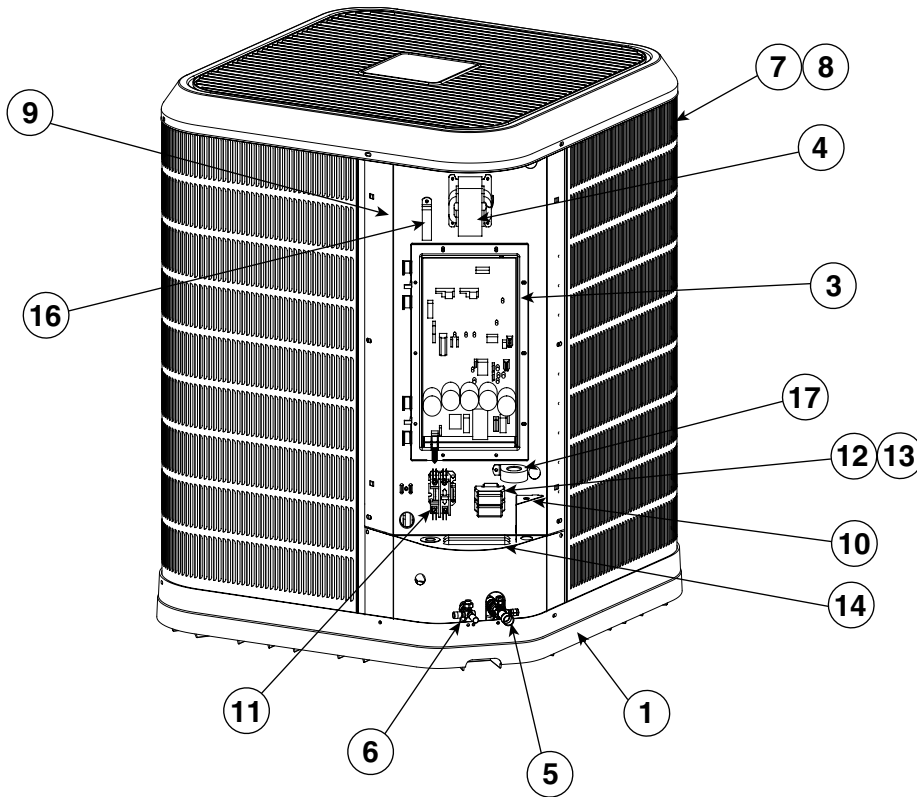

## FS4BI Series iQDrive Residential Split System Air Conditioner

ITEM	DESCRIPTION	FS4BI-024K	FS4BI-036K	FS4BI-048K
1	Bottom Pan	669485	669485	669485
2	Compressor (not shown)	622185	622186	622186
3	Inverter Driver	920995	920996	920997
4	Reactor	622191	622191	622191
5	Refrigerant Valve (Large)	663992	663963	663963
6	Refrigerant Valve (Small)	663952	663952	663952
7	Coil Guard (Formed)	277534R	277535R	277536R
8	Outdoor Coil (Formed)	275286R	275285R	275288R
9	Control Box	2B0921	2B0921	2B0921
10	Low Voltage Divider	2B0961	2B0961	2B0961
11	Contactora	621662	621662	621662
12	Fuse Cube	632455	632455	632455
13	Fuse Cube Holder	632465	632465	632465
14	Access Panel	286641	286642	286643
15	Core Ring, Thermistors (not shown)	632463	632463	632463
16	Core Ring, Compressor wires	632469	632469	632469
17	Core Ring, L.V. wires	632469	632469	632469
18	Top Pan	284721	284721	284721
19	Fan Motor	622188	622188	622188
20	Fan Blade	667407R	667407R	667407R
21	Fan Grille	669601	669601	669601
22	Motor wire conduit	664290	664290	664290
23	Nut, Double thick	606260	606260	606260
24	Control Box Cover	286630	286630	286630
25	Grommet, Compressor (not shown)	669416	669416	669416
26	Bolt, Compressor (not shown)	600428	600428	600428
27	High Press Switch (not shown)	632607	632607	632607
28	Low Press Switch (not shown)	632462	632462	632462
29	Low Press Switch harness (not shown)	634762	634762	634762
30	Filter Drier (not shown)	669378	669378	669378
31	Blanket, Compressor (not shown)	689973	689974	689974
32	Blanket, Compressor Base (not shown)	689975	689975	689975
33	Bracket, Fuse Mount (not shown)	290170	290170	290170
34	Thermistor, Sensor, O.D. Temp (not shown)	624661	624661	624661
35	Thermistor, Sensor, Comp D.T. (not shown)	624662	624662	624662