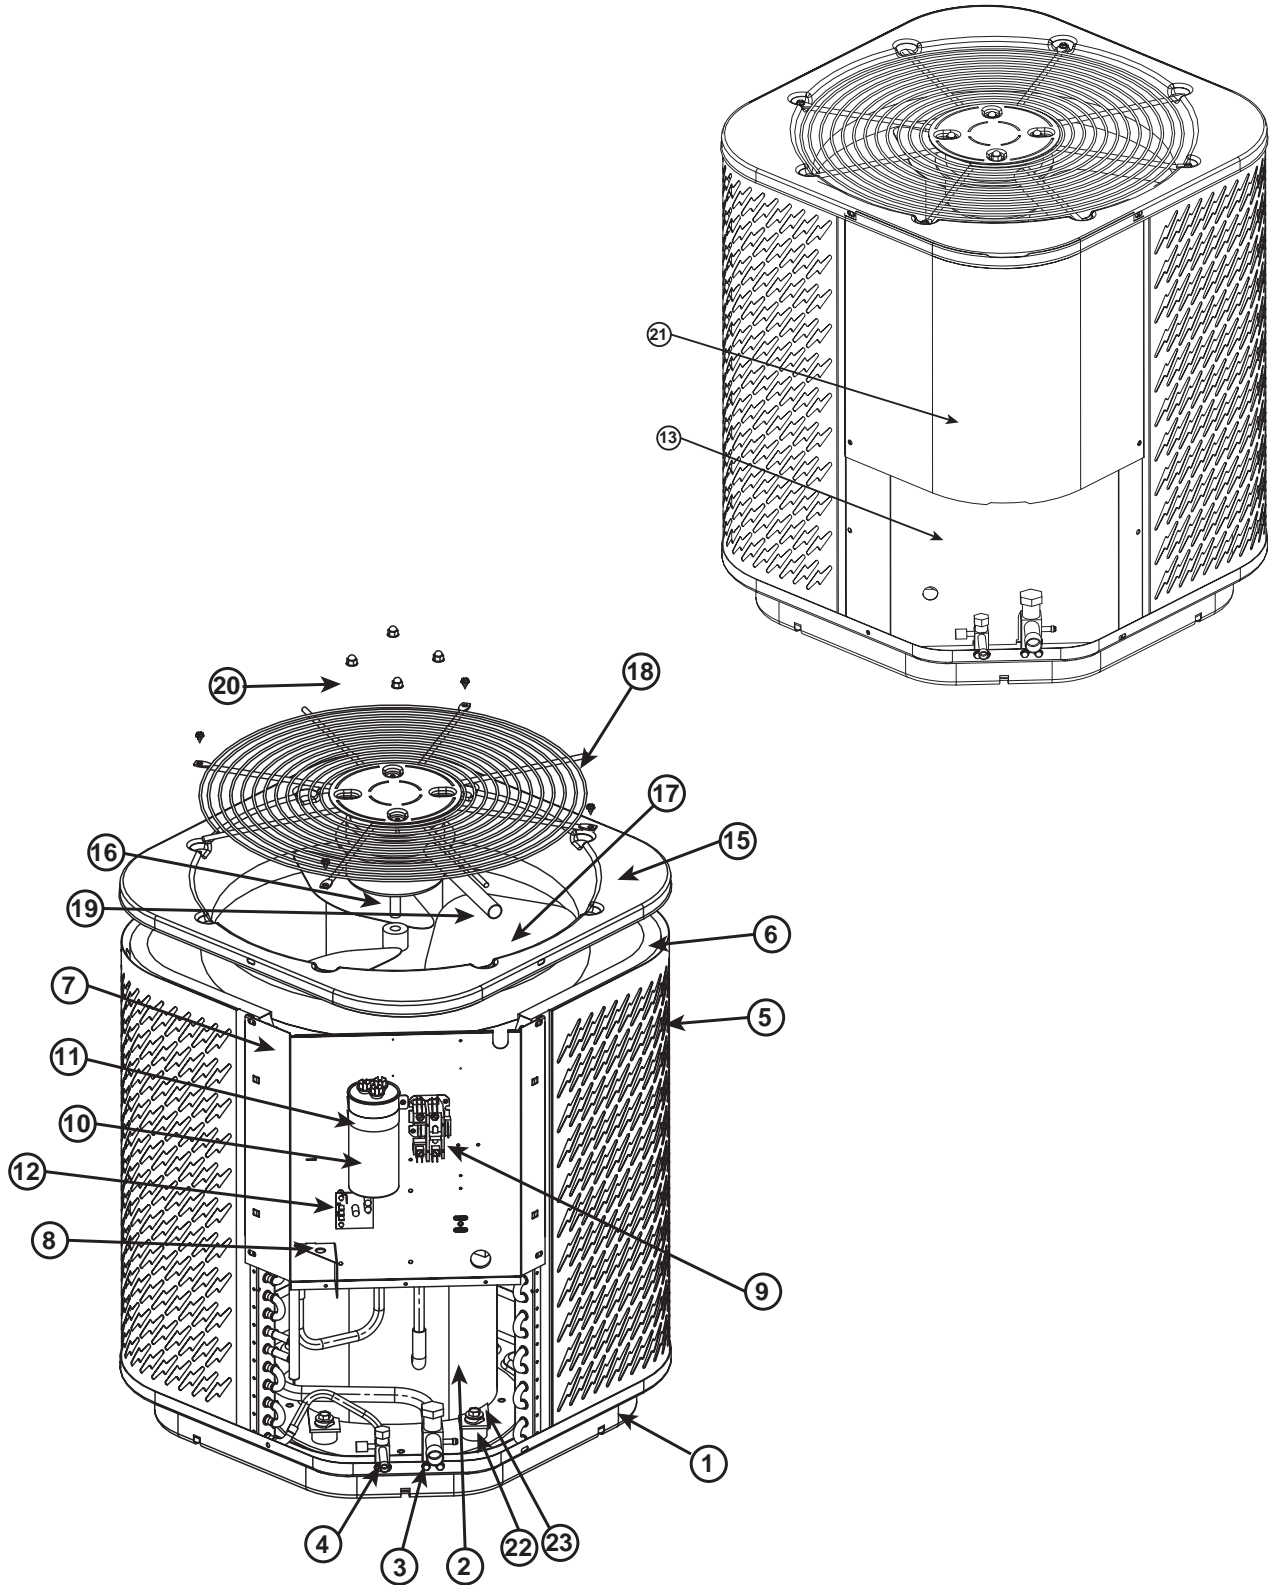

# REPLACEMENT PARTS LIST

## JS3BC-A Series

12 SEER Residential  
Split System Air Conditioner

**JS3BC-A Series  
12 SEER Residential  
Split System Air Conditioner**

ITEM	DESCRIPTION	Single Phase 208/230						
		018KA	024KA	030KA	036KA	042KA	048KA	060KA
1	Bottom Pan	494480	494480	494480	494480	494490	494490	494490
2	Compressor	914933	917950	914654	914927	917861	917243	918103
3	Refrigerant Valve (Large)	663864	663864	663864	663865	663923	663923	663923
4	Refrigerant Valve (Small)	663862	663862	663862	663862	663862	663862	663862
5	Coil Guard	275701R	275702R	275703R	275704R	275713R	275714R	275716R
6	Outdoor Coil (Formed)	275271R	275272R	275273R	275274R	275281R	275282R	275283R
7	Control Box	496540	496540	496540	496540	496540	496540	496540
8	Low Voltage Divider	258790	258790	258790	258790	258790	258790	258790
9	Contactors	621661	621661	621661	621661	621661	621662	621662
10	Capacitor	621969	620762	620763	621153	621697	621698	621717
11	Capacitor strap	258781	258781	258781	258780	258780	258780	258780
13	Access Panel	274011	274012	274013	274014	274013	274014	274016
14	Snap Bushing SB437-5 (not shown)	631323	631323	631323	631323	631323	631323	631323
15	Top Pan	496161	496161	496161	496161	496162	496162	496162
16	Fan Motor	621952	621919	621918	621917	621972	621972	621972
17	Fan Blade	667315	667261	667262	667318	667316	667316	667316
18	Fan Grille	669334	669334	669334	669334	669335	669335	669335
19	Motor Wire Conduit	258950	258950	258950	258950	258951	258951	258951
20	Nut, Flange	606261	606261	606261	606261	606261	606261	606261
21	Control Box Cover	374260	374260	374260	374260	374260	374260	374260
22	Grommet, Compressor	668530	668530	668530	668530	668530	668530	668530
23	Bolt, Compressor	600284	600284	600284	600284	600284	600284	600284