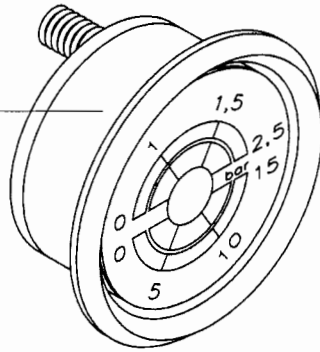

PARTI IDRAULICHE
HYDRAULIC GROUP

MANOMETRO
GAUGE

09100003

75030068

02280011

00300032

07300213

SCAMBIATORE COMPLETO
COMPLETE HEAT EXCHANGER 79030030

07300111 to adapt New Safety Valve