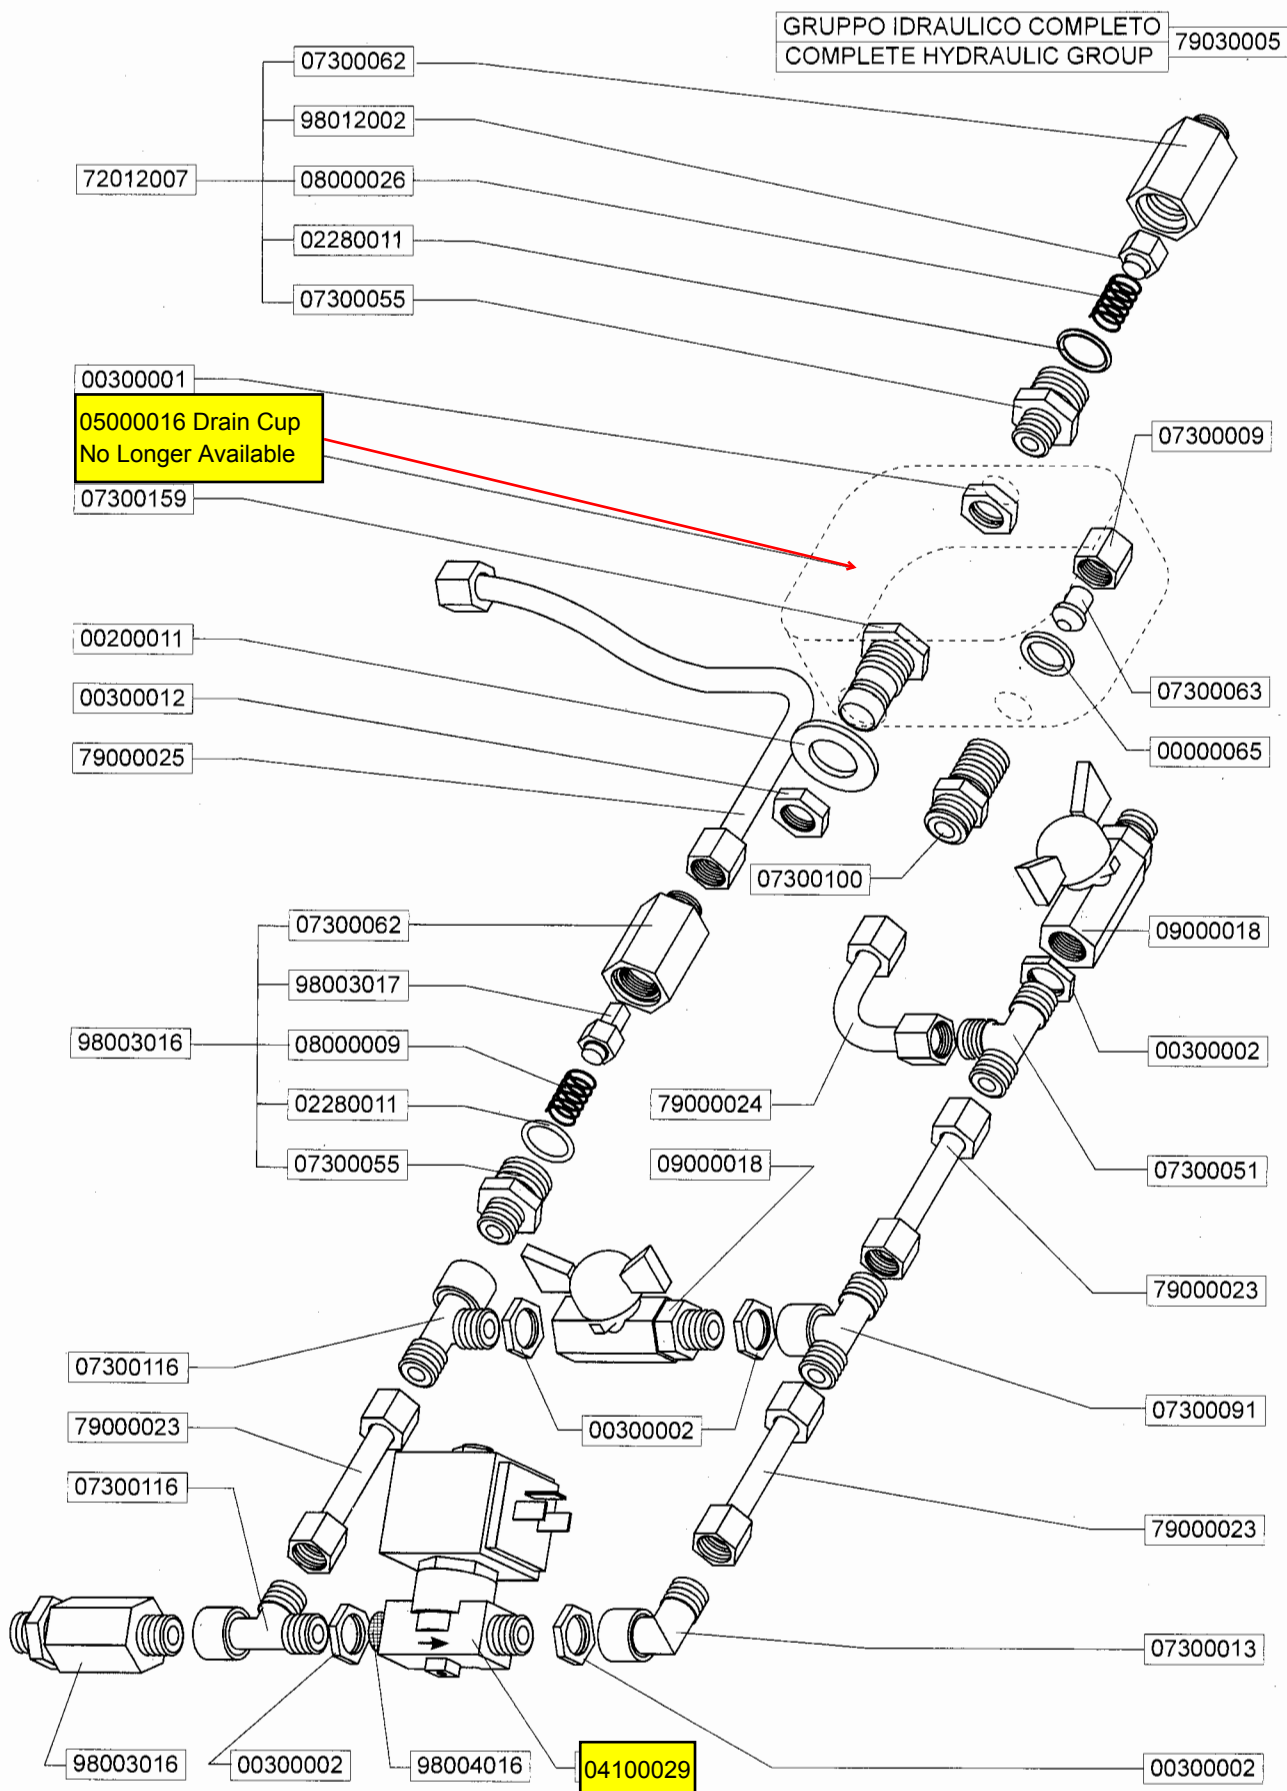

GRUPPO EROGATORE COMPLETO GRUPPI 2 - 3 - 4

COMPLETE POURING UNIT GROUPS 2 - 3 - 4

2-3-4 G	GRUPPO COMPLETO
2-3-4 G	ASSEMBLED GROUP
R	DX 79004010
L	SX 79004011

PARTI IDRAULICHE
HYDRAULIC GROUP

MANOMETRO
GAUGE

3-4 G

GRUPPO IDRAULICO GRUPPI 2 - 3 - 4 HYDRAULIC GROUP GROUPS 2 - 3 - 4

PARTI IDRAULICHE, TUBI PLUS GRUPPI 2 - 3 - 4 HYDRAULIC PARTS, TUBES PLUS GROUPS 2 - 3 - 4

PARTI IDRAULICHE, TUBI ESSE GRUPPI 2 - 3 - 4 HYDRAULIC PARTS, TUBES ESSE GROUPS 2 - 3 - 4

RUBINETTO ACQUA CALDA, LIVELLO CALDAIA
HOT WATER VALVE, WATER LEVEL

80007005
LANCIA ACQUA CALDA INOX
STAINLESS STEEL HOT WATER PIPE

RUBINETTO ACQUA CALDA
HOT WATER VALVE 79007001

75010001 **LIVELLO COMPLETO**
COMPLETE LEVEL