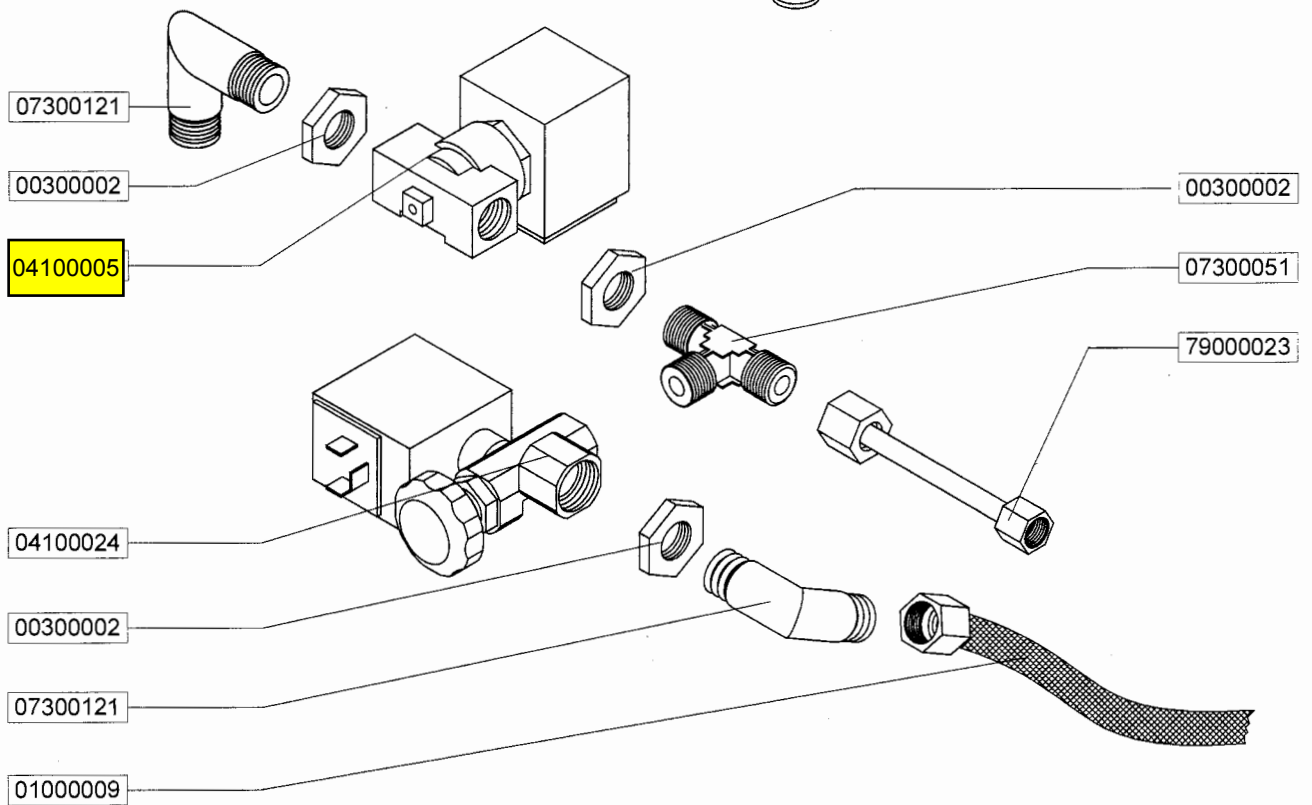

3-4 G

GRUPPO IDRAULICO GRUPPI 2 - 3 - 4 HYDRAULIC GROUP GROUPS 2 - 3 - 4

PARTI IDRAULICHE, TUBI PLUS GRUPPI 2 - 3 - 4 HYDRAULIC PARTS, TUBES PLUS GROUPS 2 - 3 - 4

PARTI IDRAULICHE, TUBI ESSE GRUPPI 2 - 3 - 4 HYDRAULIC PARTS, TUBES ESSE GROUPS 2 - 3 - 4

RUBINETTO ACQUA CALDA, LIVELLO CALDAIA
HOT WATER VALVE, WATER LEVEL

80007005
LANCIA ACQUA CALDA INOX
STAINLESS STEEL HOT WATER PIPE

RUBINETTO ACQUA CALDA
HOT WATER VALVE 79007001

75010001 **LIVELLO COMPLETO**
COMPLETE LEVEL