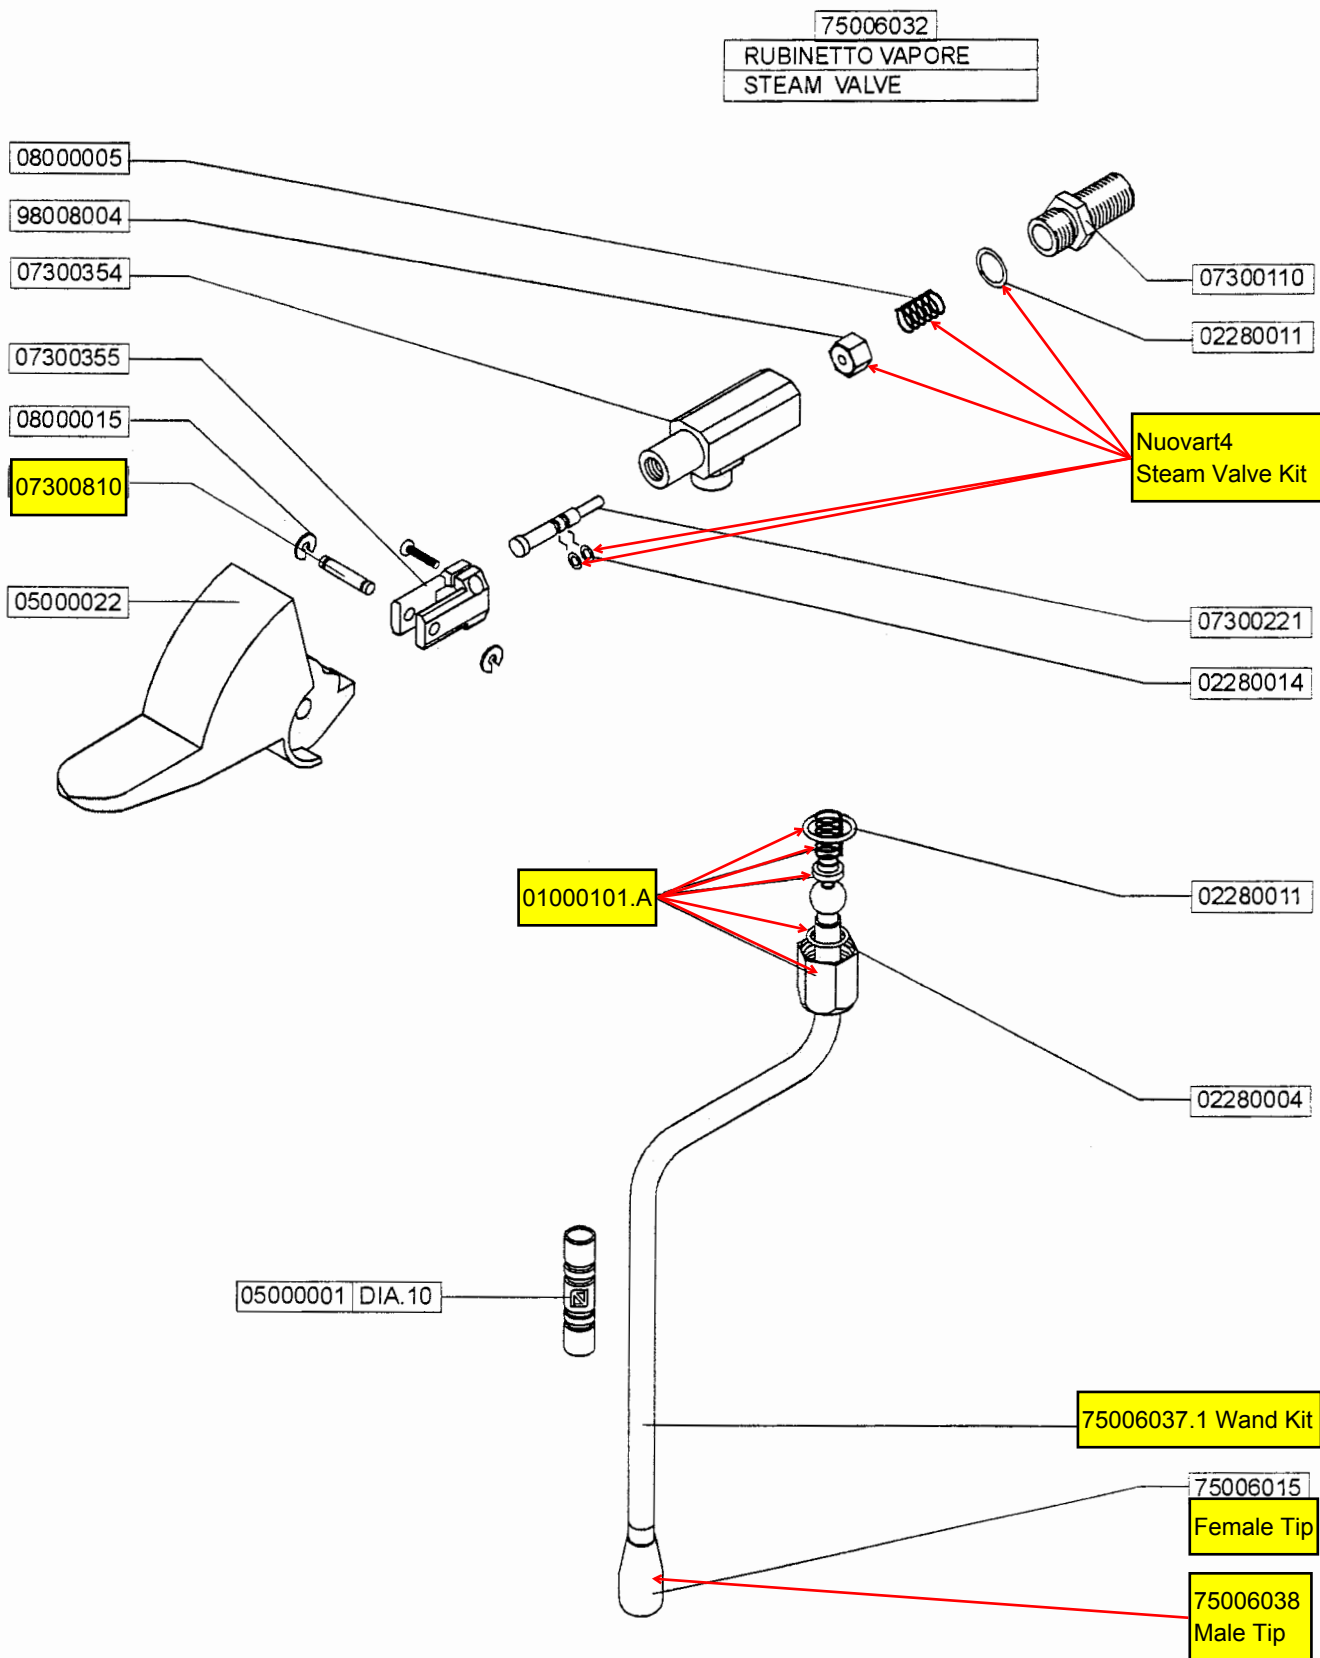

RUBINETTO ACQUA CALDA, LIVELLO CALDAIA
HOT WATER VALVE, WATER LEVEL

80007005
LANCIA ACQUA CALDA INOX
STAINLESS STEEL HOT WATER PIPE

RUBINETTO ACQUA CALDA
HOT WATER VALVE 79007001

75010001 **LIVELLO COMPLETO**
COMPLETE LEVEL

04100005

MISCELATORE COMPLETO
COMPLETE MIXER 75030210

RUBINETTO VAPORE STEAM VALVE

RUBINETTO VAPORE (installato da settembre 1999)
STEAM VALVE (installed since september 1999)

PARTI ELETTRICHE GRUPPI 2 - 3 - 4 ELECTRIC PARTS GROUPS 2 - 3 - 4