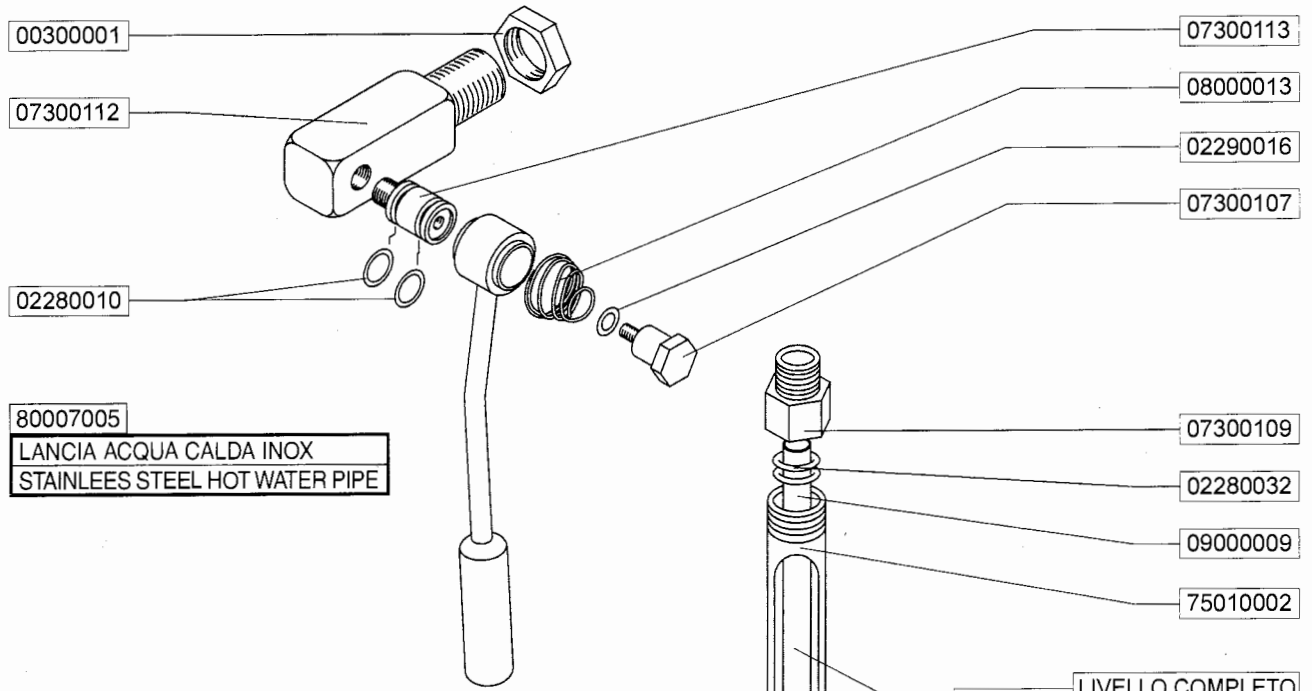

3-4 G

GRUPPO IDRAULICO GRUPPI 2 - 3 - 4 HYDRAULIC GROUP GROUPS 2 - 3 - 4

PARTI IDRAULICHE, TUBI PLUS GRUPPI 2 - 3 - 4 HYDRAULIC PARTS, TUBES PLUS GROUPS 2 - 3 - 4

PARTI IDRAULICHE, TUBI ESSE GRUPPI 2 - 3 - 4 HYDRAULIC PARTS, TUBES ESSE GROUPS 2 - 3 - 4

RUBINETTO ACQUA CALDA, LIVELLO CALDAIA
HOT WATER VALVE, WATER LEVEL

80007005
LANCIA ACQUA CALDA INOX
STAINLESS STEEL HOT WATER PIPE

RUBINETTO ACQUA CALDA
HOT WATER VALVE 79007001

75010001 **LIVELLO COMPLETO**
COMPLETE LEVEL