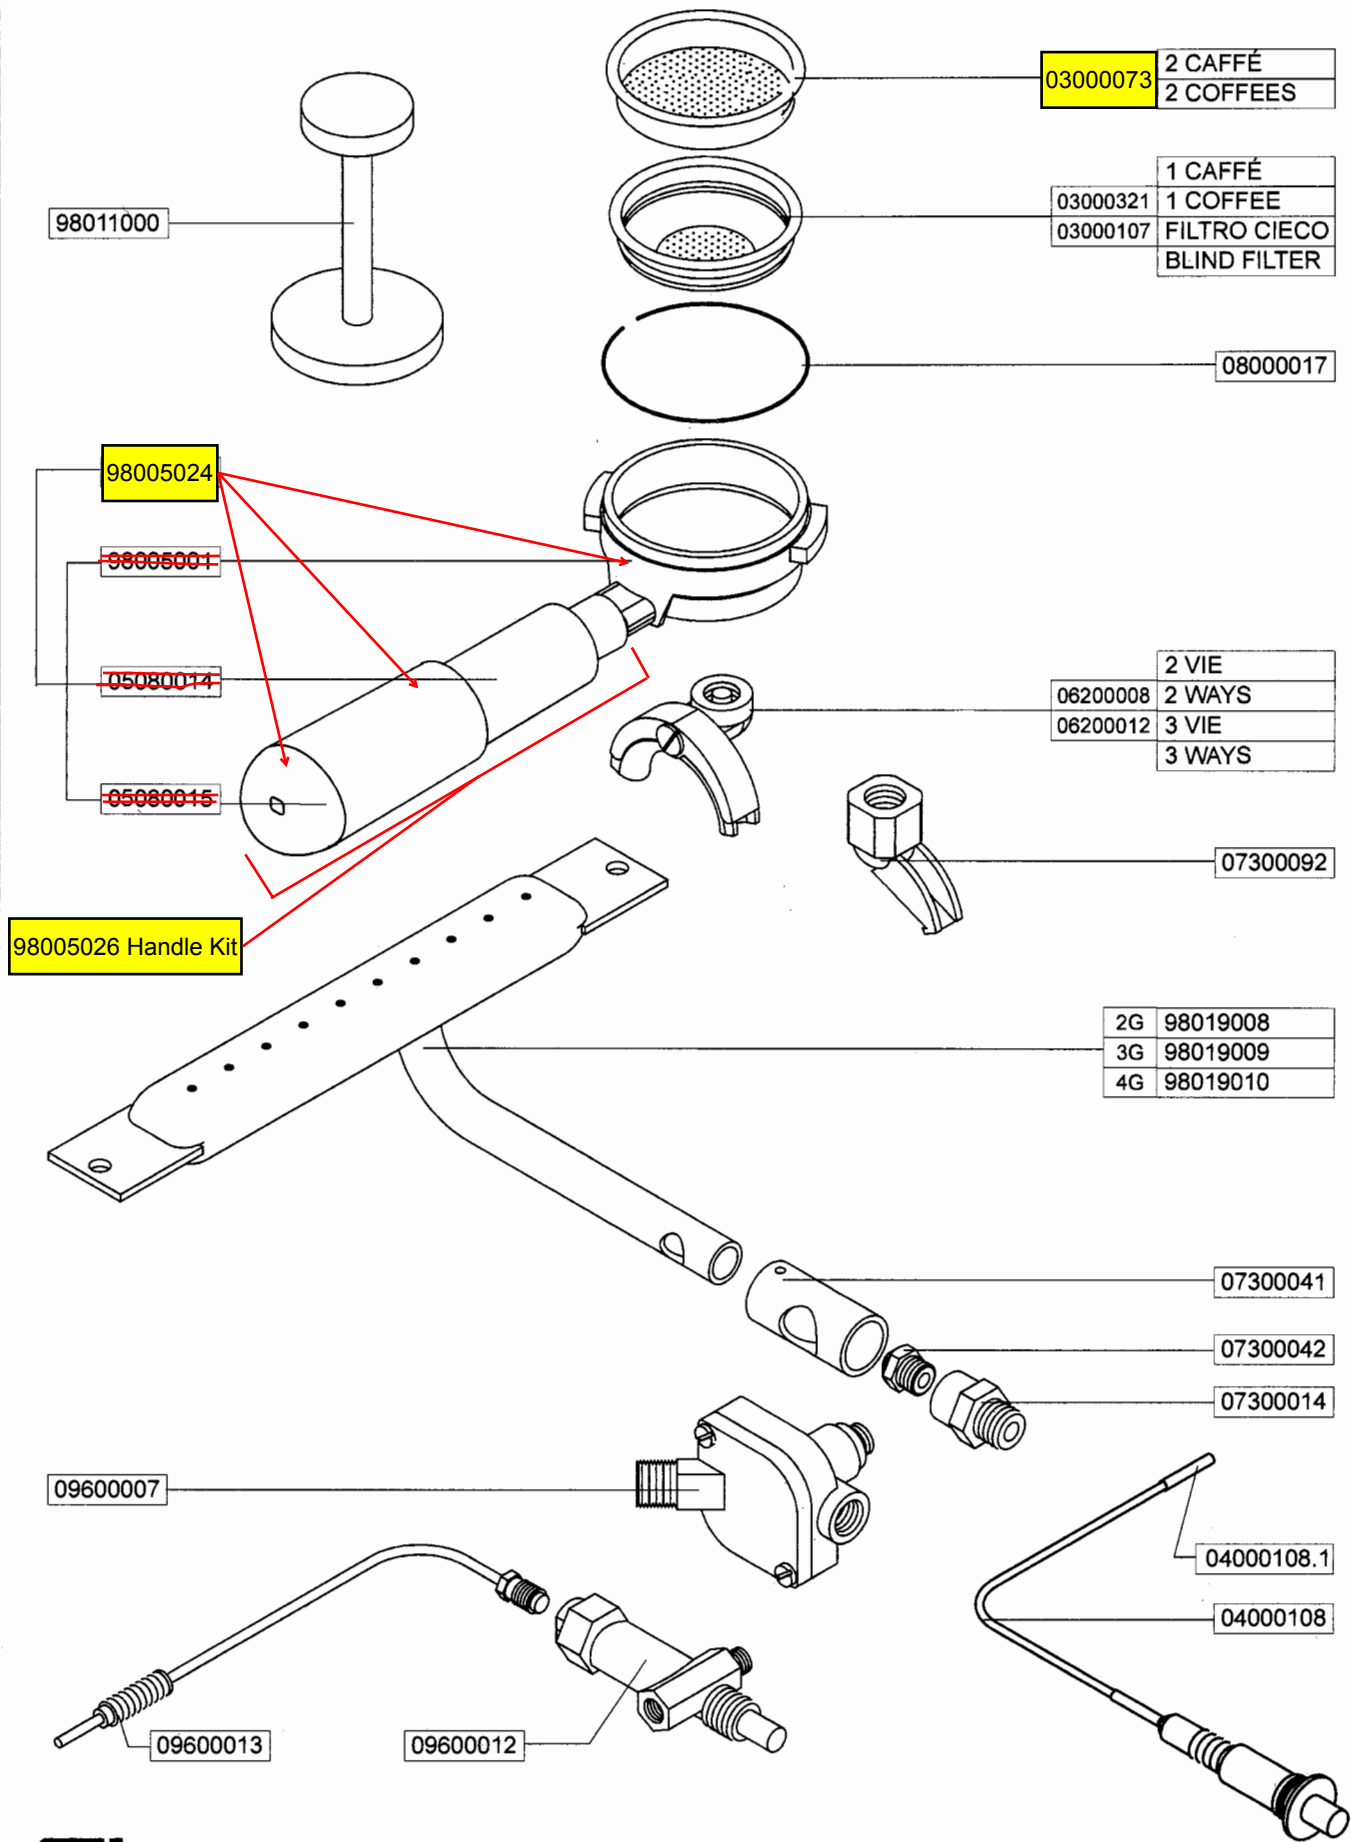

PORTAFILTRO E FILTRO, APPLICAZIONE GAS

FILTERMOLDER, FILTER, GAS BURNER