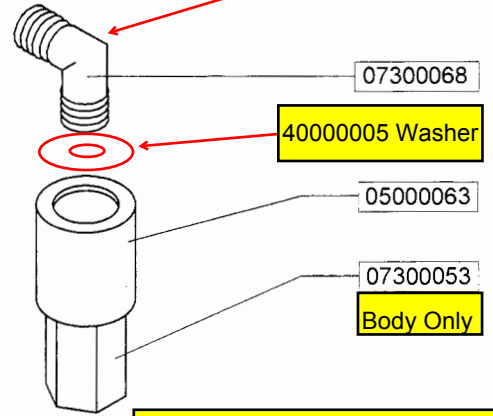

GRUPPO EROGATORE COMPLETO GRUPPI 2 - 3 - 4

COMPLETE POURING UNIT GROUPS 2 - 3 - 4

2-3-4 G	GRUPPO COMPLETO
2-3-4 G	ASSEMBLED GROUP
R	DX 79004010
L	SX 79004011

PARTI IDRAULICHE
HYDRAULIC GROUP

MANOMETRO
GAUGE

09100003

75030068

02280011

00300032

07300213

SCAMBIATORE COMPLETO
COMPLETE HEAT EXCHANGER 79030030

07300111 to adapt New Safety Valve

07300068

40000005 Washer

05000063

07300053

Body Only

98013022 New Style Safety Valve

VALVOLA SICUREZZA
SAFETY VALVE 98013001

VALVOLA SICUREZZA TUV
SAFETY VALVE TUV ~~01000028~~

VALVOLA SICUREZZA ISPESL
SAFETY VALVE ISPESL ~~98013000~~