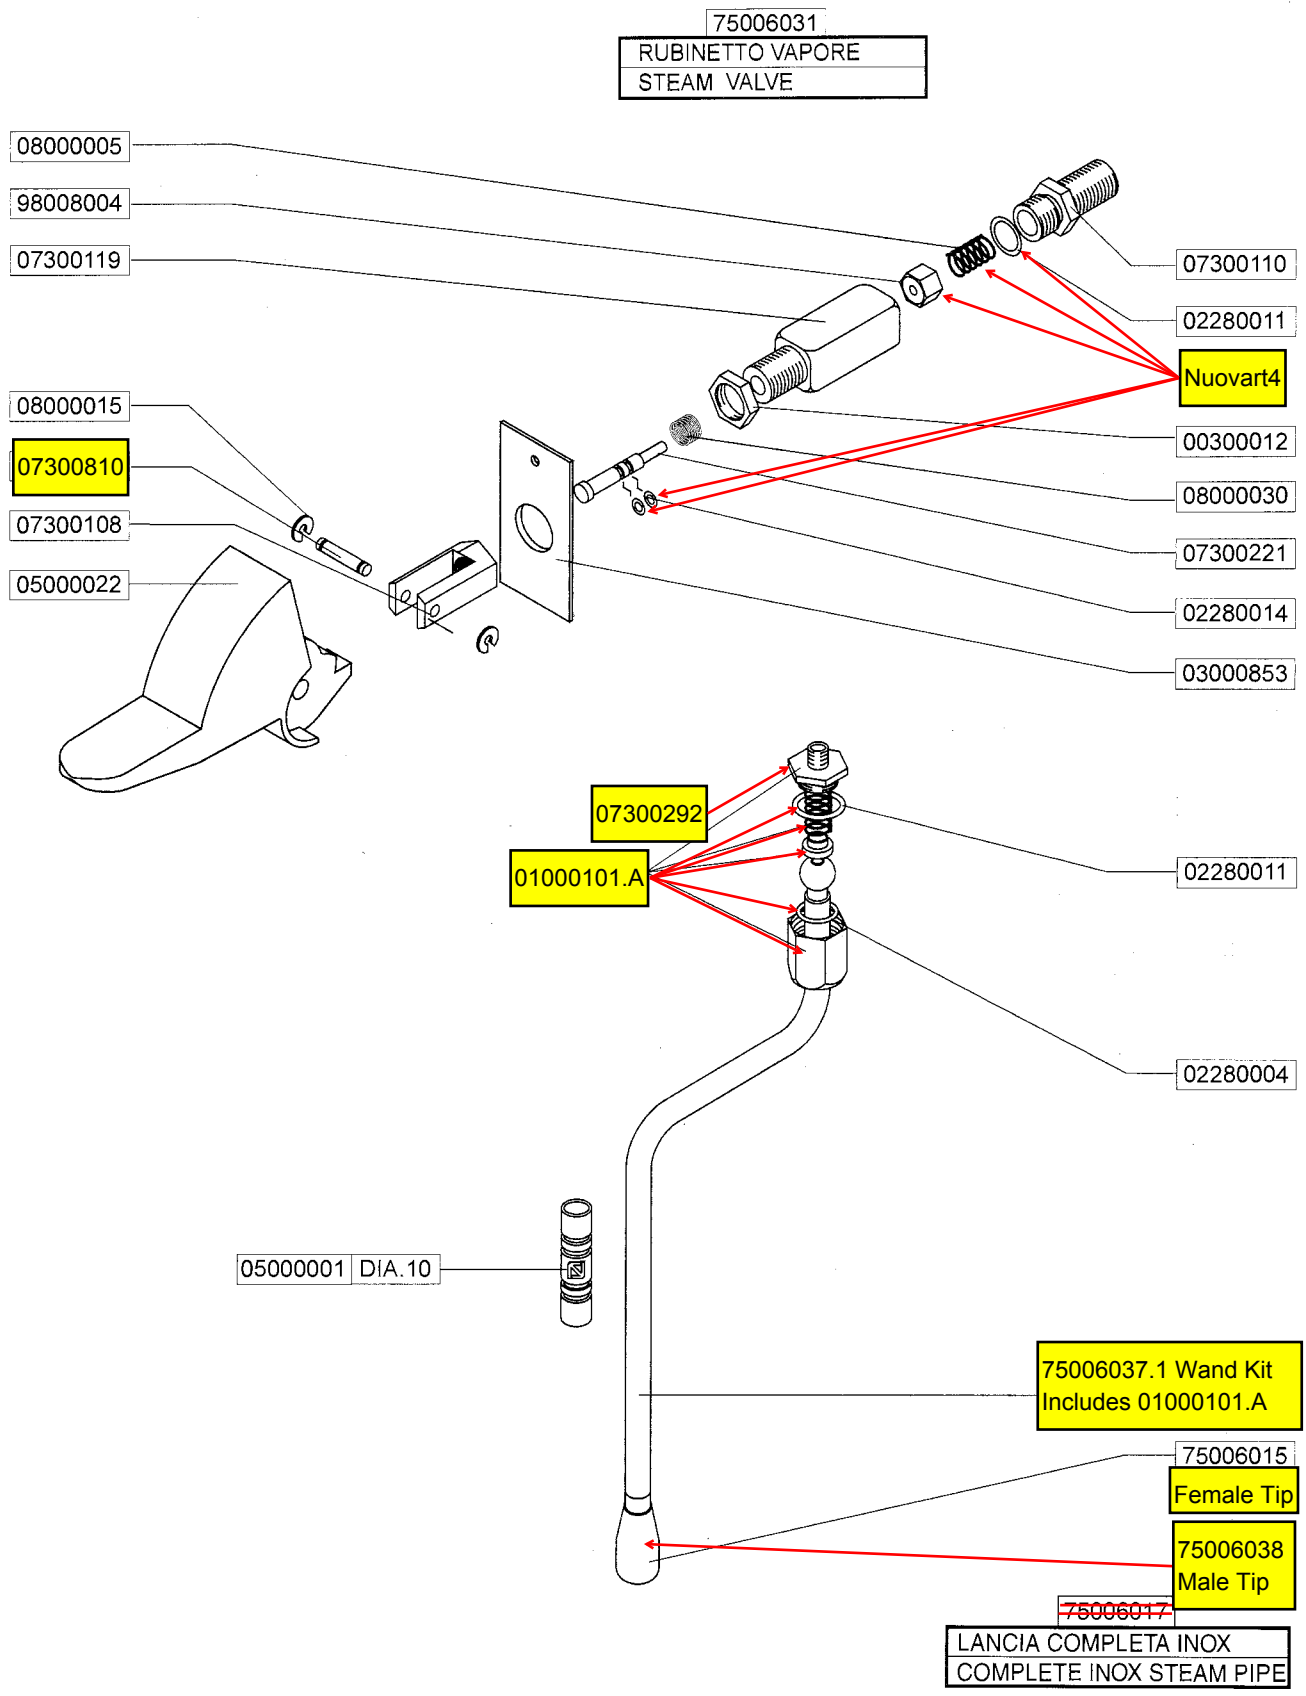

RUBINETTO VAPORE STEAM VALVE