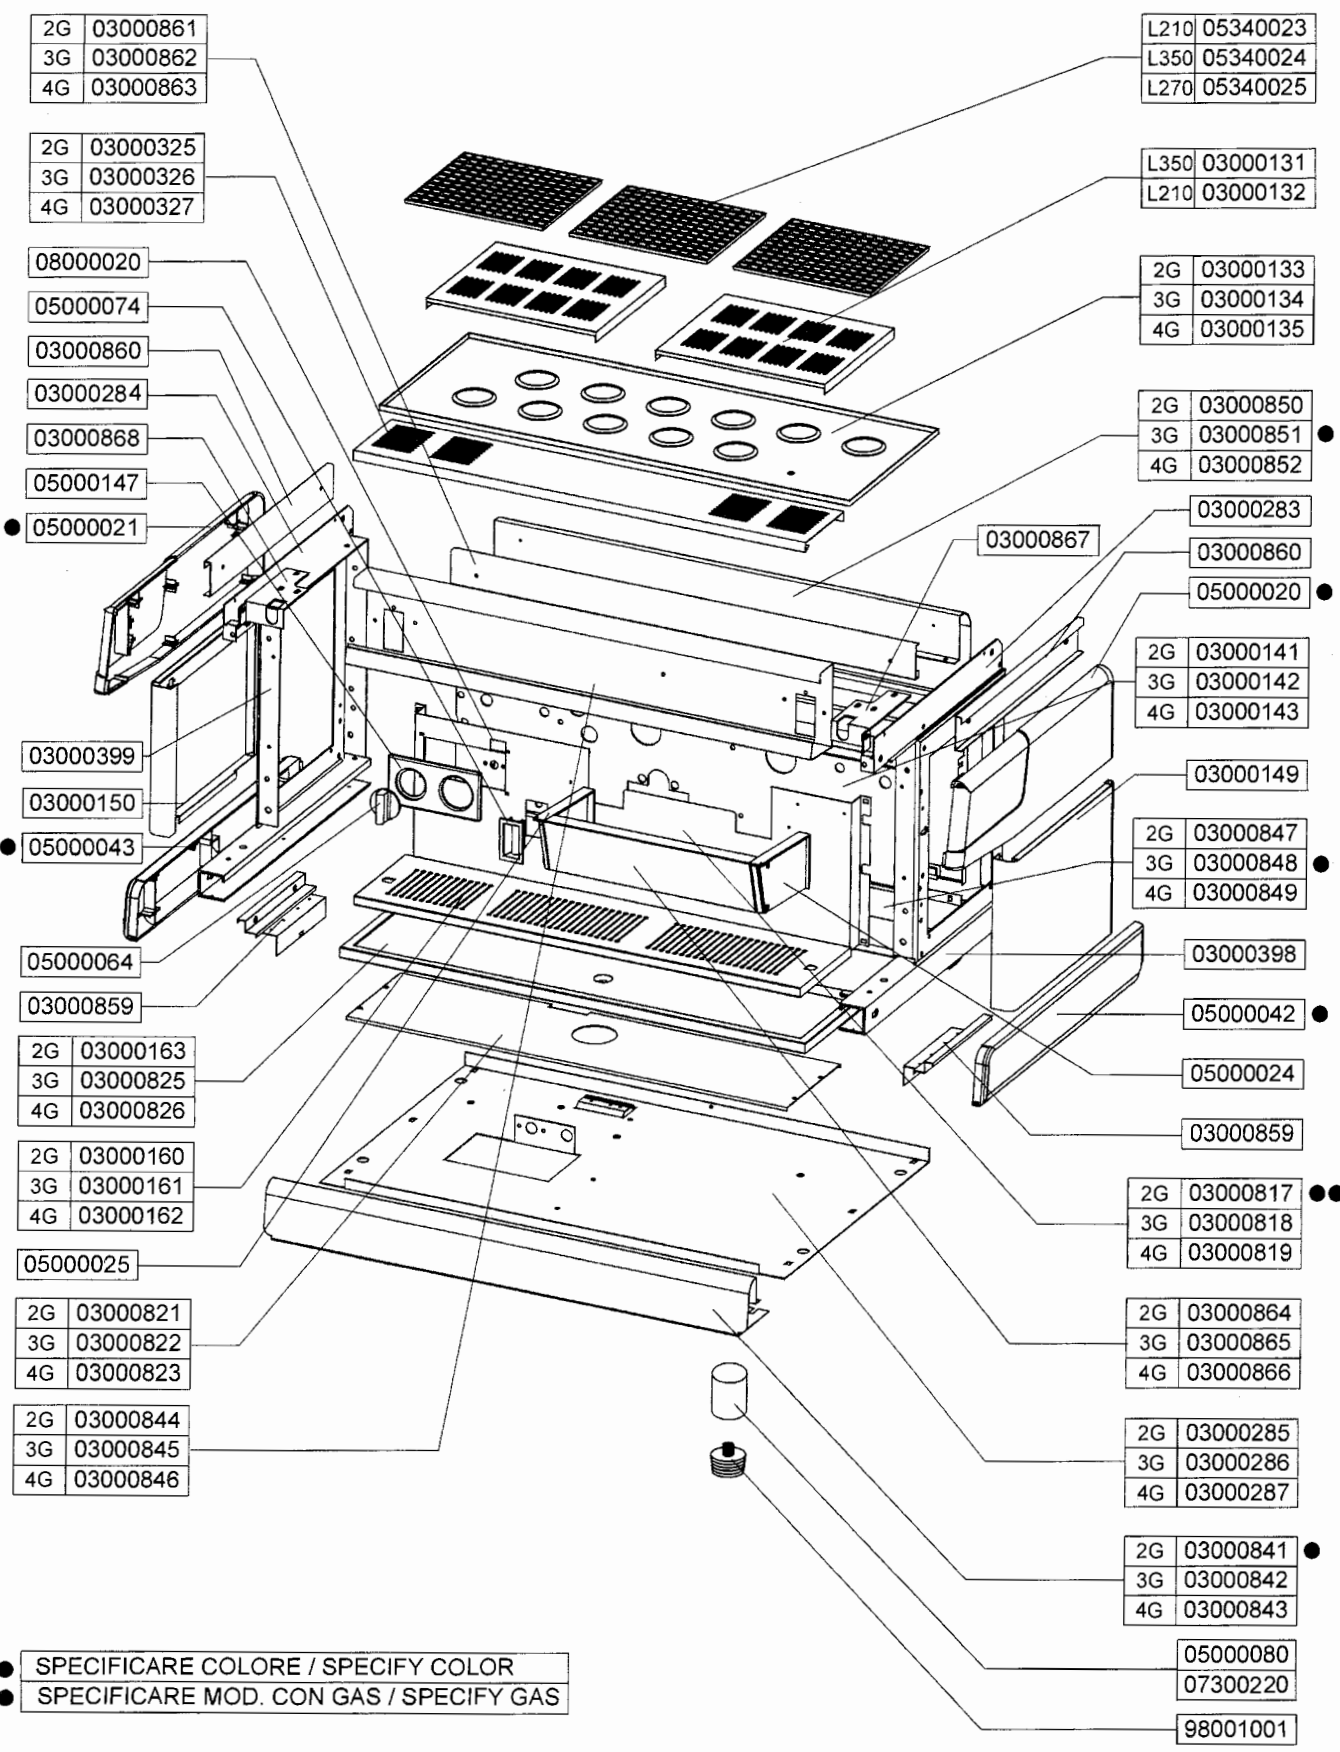

CARENA PROGRAM VIP CABINET PROGRAM VIP

PROGRAM VIP

● SPECIFICARE COLORE / SPECIFY COLOR
●● SPECIFICARE MOD. CON GAS / SPECIFY GAS