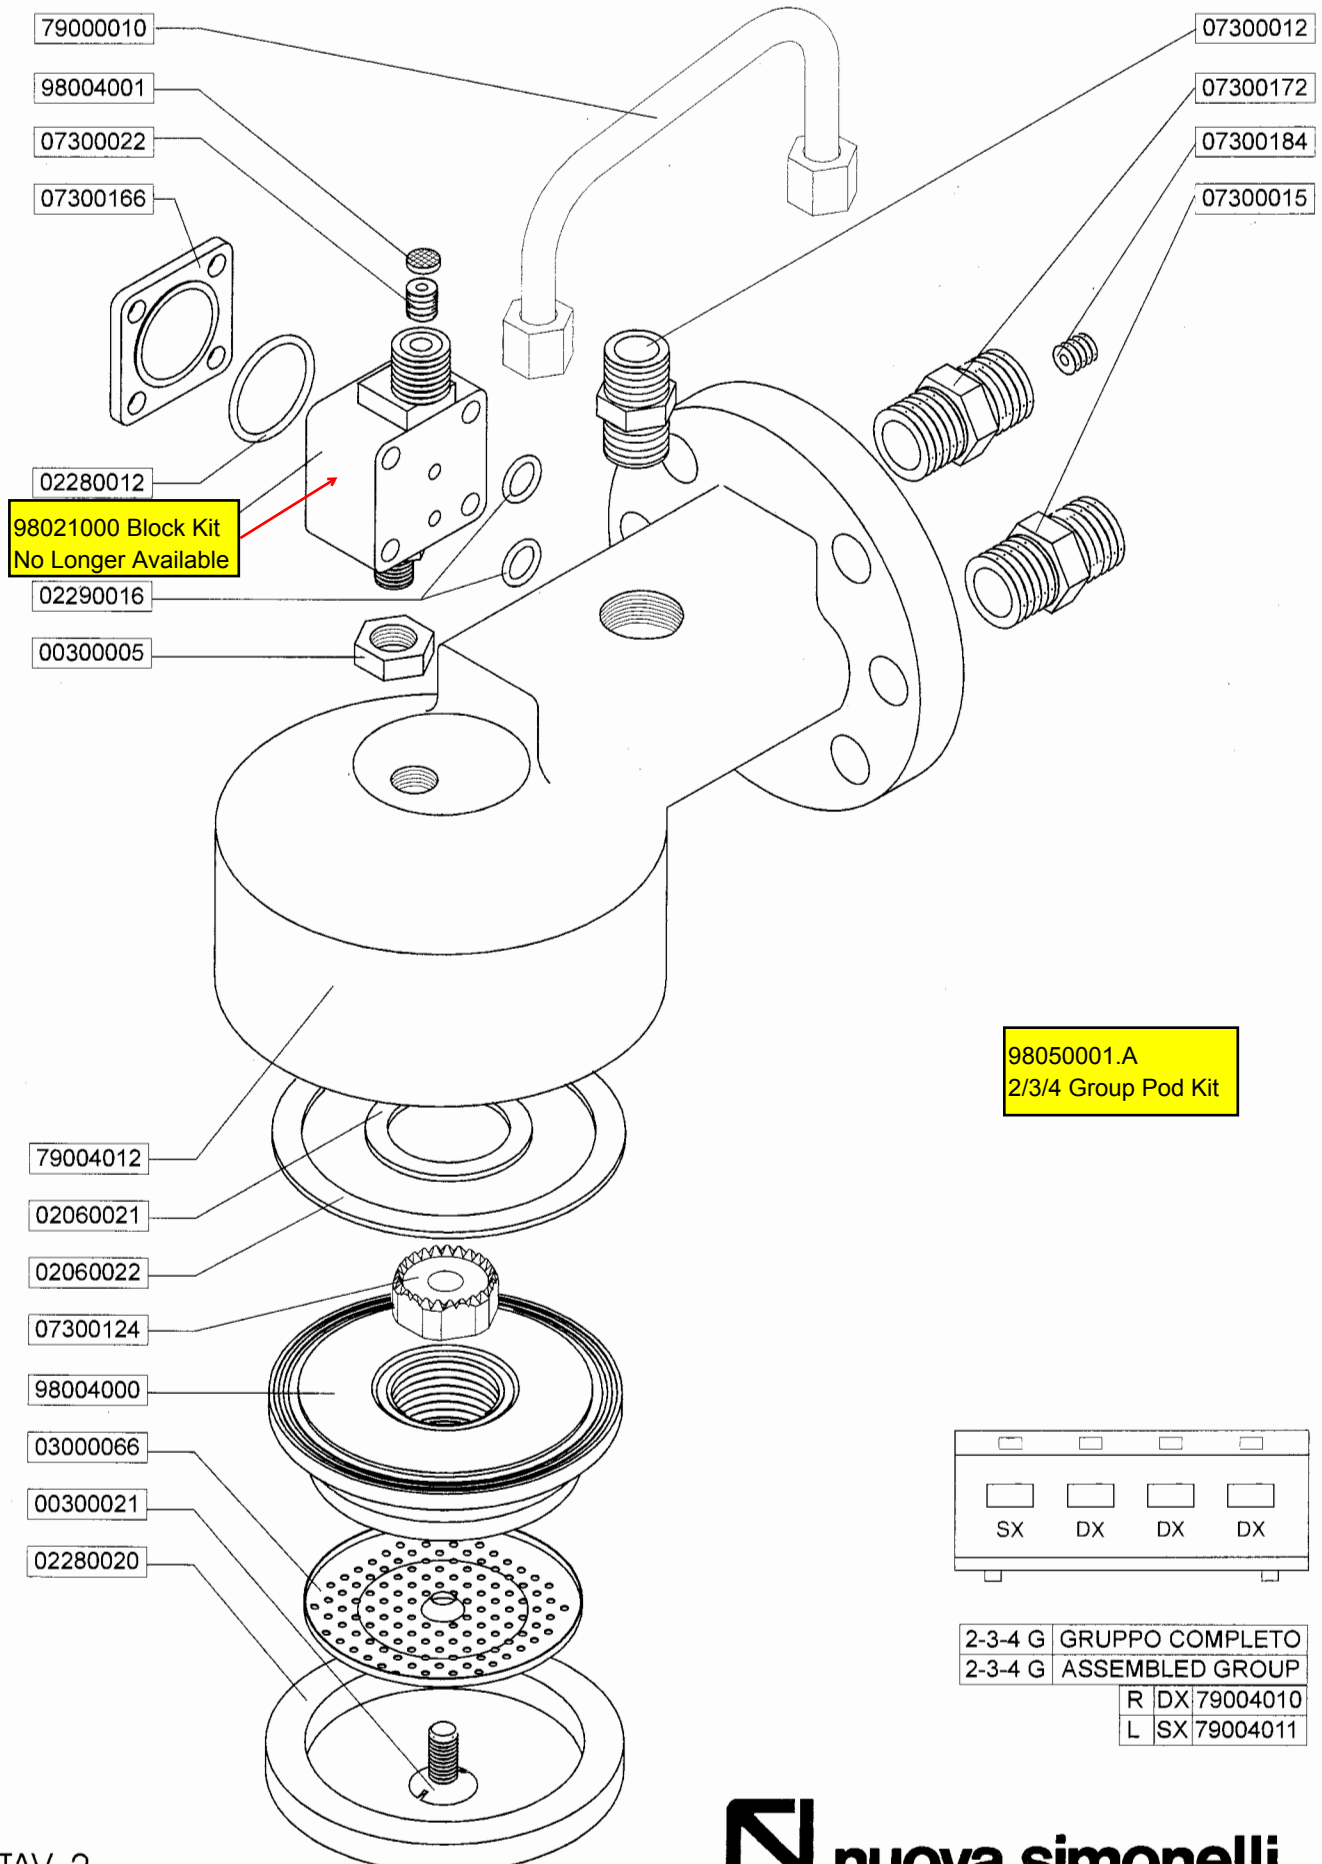

GRUPPO EROGATORE COMPLETO GRUPPI 2 - 3 - 4

COMPLETE POURING UNIT GROUPS 2 - 3 - 4

2-3-4 G	GRUPPO COMPLETO
2-3-4 G	ASSEMBLED GROUP
R	DX 79004010
L	SX 79004011

PARTI IDRAULICHE
HYDRAULIC GROUP

MANOMETRO
GAUGE

40000005 Washer

05000063

07300053

Body Only

98013022 New Style Safety Valve

VALVOLA SICUREZZA
SAFETY VALVE 98013001

VALVOLA SICUREZZA TUV
SAFETY VALVE TUV ~~01000028~~

VALVOLA SICUREZZA ISPESL
SAFETY VALVE ISPESL ~~98013000~~

RUBINETTO ACQUA CALDA, LIVELLO CALDAIA
HOT WATER VALVE, WATER LEVEL

80007005
LANCIA ACQUA CALDA INOX
STAINLESS STEEL HOT WATER PIPE

RUBINETTO ACQUA CALDA
HOT WATER VALVE 79007001

75010001 **LIVELLO COMPLETO**
COMPLETE LEVEL