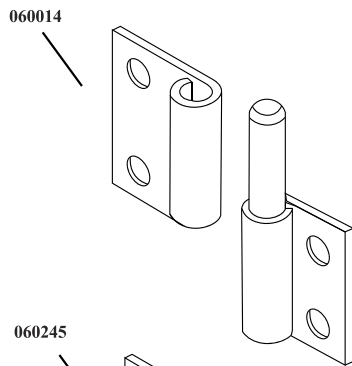

Parts Breakdown

Model BS-VE-2489-E 10271

Parts Breakdown

Model **BS-VE-2489-E** 10271

Parts Breakdown

Model BS-VE-2489-E 10271

Item No.	Description	Position	Item No.	Description	Position	Item No.	Description	Position
45115	Washer for 10271	060003	44013	Micro Switch for 10271	060089	62094	Graduated Screw for 10271	060183
62165	Metal Tray for 10271	060008	23715	Housing Assembly for 10271	060097	62133	Tension Screw for 10271	060185
62152	Motor Base for 10271	060012	62158	Aluminum Housing for 10271	060100	26129	Long Screw for Aluminum Guide for 10271	060187
62061	Long Door Hinge for 10271	060014	24154	Pin for 10271	060103	62173	Motor Tension Screw for 10271	060189
62062	Full Arm Shield for 10271	060018	62078	Tightening Knob for 10271	060107	44012	Lower Shaft Nut for 10271	060190
23716	Belt for 10271	060027	16869	Knob for 10271	060108	62168	Lower Cylindrical Flywheel for 10271	060192
45116	Pin for 10271	060029	64593	Lower Steel Guide for 10271	060115	24133	Complete Upper Pulley Assy for 10271	060196
62180	Arm Shaft for 10271	060034	62136	Platinum Sustain Clean Flywheel for 10271	060118	17715	Complete Lower Pulley Assy for 10271	060201
17704	Lower Pulley Shaft for 10271	060037	62171	Motor Pulley for 10271	060123	61397	Upper Wheel for 10271	060205
23713	Shaft for 10271	060041	45066	Guide for 10271	060127	62169	Trapezoidal Flywheel for 10271	060208
62174	Iron Square Brackets for 10271	060047	23718	Guide Assembly for 10271	060128	17716	Motor Tension Bar for 10271	060221
62065	Aluminum Flange for 10271	060049	62083	Blade Protector for 10271	060130	62137	Steering Wheel for 10271	060228
62066	Aluminum Front for 10271	060051	62164	Complete Control Box for 10271	060134	17717	Cover for 10271	060229
17706	Complete Tension Assy for 10271	060053	62132	Hairpin Spring for 10271	060138	62099	Door Hinge for 10271	060245
62170	Steel Door Hook for 10271	060062	17710	Clip for 10271	060139	62102	Front Plate Screw for 10271	060248
15587	Fluted Guide Pair for 10271	060063	17711	Clip for 10271	060140	62103	Butterfly Screw for 10271	060249
64593	Lower Steel Guide for 10271	060064	45067	Bearing 6200 for 10271	060148	17719	Cover for 10271	060251
64592	Upper Steel Guide for 10271	060065	16871	Bearing for 10271	060149	31436	Housing Only for Switch for 10271	060252
26128	Aluminum Guide for 10271	060066	16872	Bearing for 10271	060150	16873	Start Switch for 10271	060253
64594	Nylon Guide for 10271	060069	62089	Flat Wheel Complete for 10271	060156	16874	Stop Switch for 10271	060254
62151	Motor Base Rubber for 10271	060070	64569	Front Platinum for 10271	060160	62143	Screw for Roller Port Guide for 10271	060255
62071	Rubber Stopper for 10271	060071	40168	Seal for 10271	060164	45068	Screw for 10271	060256
62135	Fork for 10271	060073	62134	Support for 10271	060166	45069	Screw for 10271	060257
62159	Switch 602-A for 10271	060075	62091	Aluminum Support for 10271	060167	45070	Wheel Axle for 10271	060258
17707	Scraper for 10271	060078	62140	Top Seat Flywheel Top for 10271	060170	26130	Short Screw for Aluminum Guide for 10271	060261
64579	Scraper for 10271	060079	17713	Tension Assy for 10271	060179	39415	Motor 220/60/1 for 10271	
64596	Butterfly of Sierra for 10271	060085	62093	Complete Car Iron Bumper for 10271	060180	23717	On/Off Switch Assy for 10271	