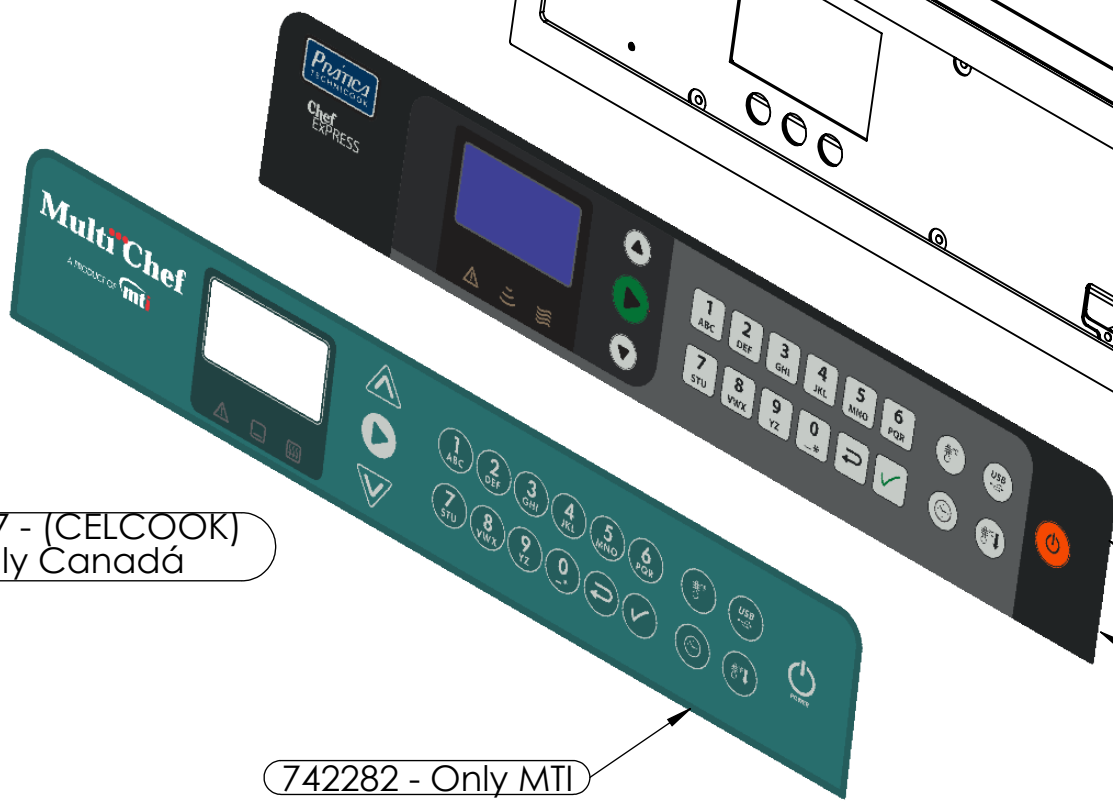

616294

620010

740793

741610 - Other Region

742142 - Europa

742282 - Only MTI

742387 - (CELCOOK)
Only Canadá

DOOR HINGE ASSEMBLY LHS