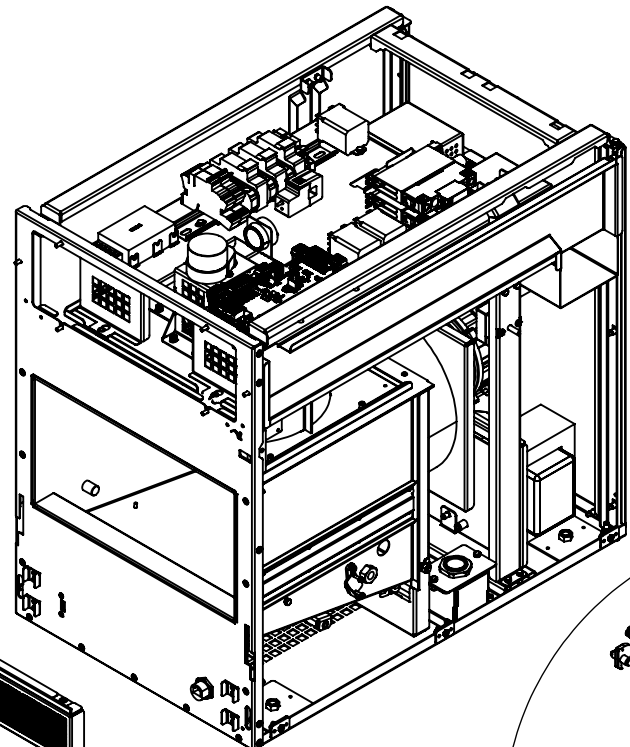

DOOR HINGE ASSEMBLY LHS

631712 - After April/2019

633038 - Before April/2019

800468

732810

614309

740967

732737 - Only Copa Single Mag