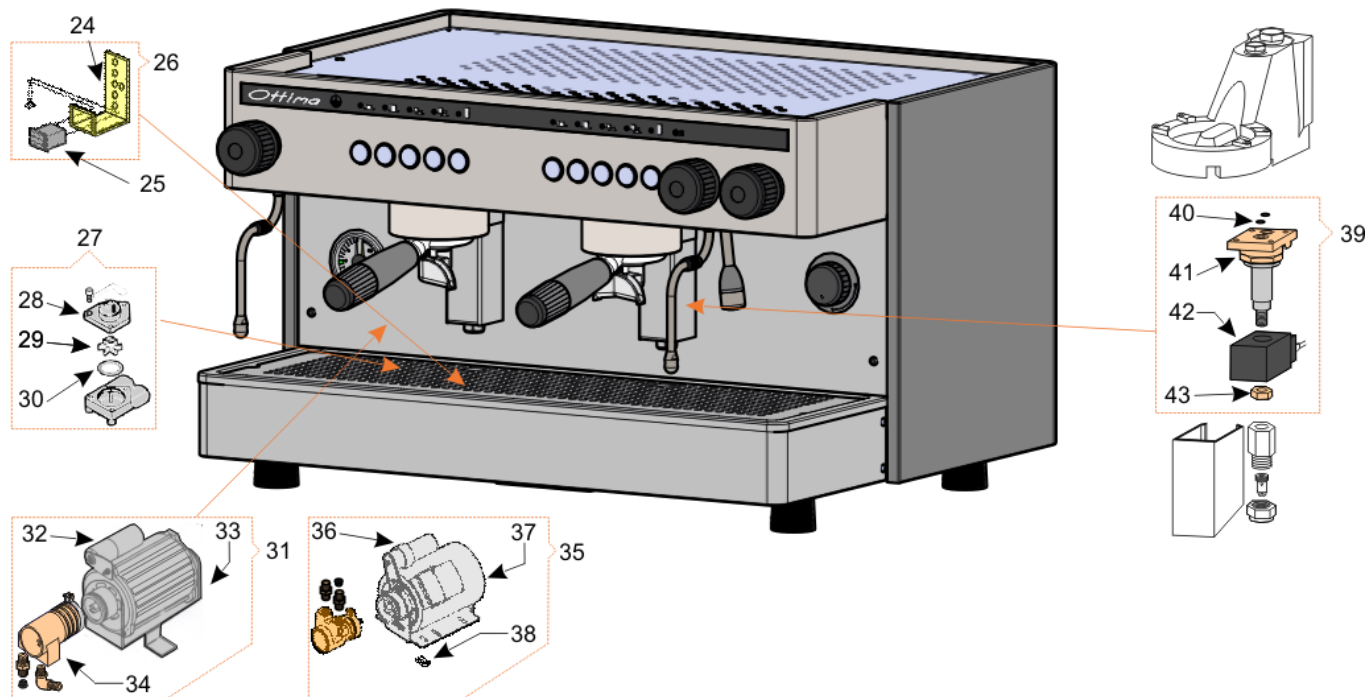

Componentes Eléctricos (2/2) Electric Components (2/2)

QUALITY ESPRESSO
Capture the Essence

Pos	DENOMINACION	DESCRIPTION	2GR	3GR
24	Soporte Contador Cafés (*SM)	Coffe Counter Support (*ATM)		08288201
25	Cuerpo Contador de Cafés	Coffe Counter Main Body		08234007
26	Kit Contador de Cafés	Coffe Counter Kit		NT0913
27	Contador Volumétrico	Flowmeter		08307500
27	Contador Volumétrico (Digmesa)	Flowmeter (Digmesa)		08307500D
28	Tapa Contador Volumétrico	Flowmeter Lid		08307500A
28	Tapa Contador Volumétrico (Digmesa)	Flowmeter Lid (Digmesa)		08307500D
29	Aspas Contador Volumétrico	Flowmeter Reel		0571/050126A
30	Junta Tórica	O-Ring		0571/050131
31	Cjto Electrobomba 230 V (Incl Tubo L-220)	Water Pump 230 V Assy (L-220 Tube Incl)		08341500
31	Cjto Electrobomba 115 V (Incl Tubo L-220)	Water Pump 115 V Assy (L-220 Tube Incl)		08341520
31	Cjto Electrobomba 230 V ETL UL (Incl Tubo L-220)	Water Pump 230 V ETL UL Assy (L-220 Tube Incl)		08341540
32	Condensador 5 mF 400-500 V	5 mF 400-500 V Capacitor		01123000
32	Condensador 16 mF 115V	16 mF 115 V Capacitor		01123100
33	Motor Electrobomba 230 V	Water Pump 230 V Engine		08354900
33	Motor Electrobomba 230 V Ottima Basic+(*SM)	Water P. 230 V 50-60 Hz Engine Ottima Basic+(*ATM)		08599900
33	Motor Electrobomba 230 V UL ETL	Water Pump 230 V UL ETL Engine		08354930
33	Motor Electrobomba 115 V	Water Pump 115 V Engine		08354940
34	Cuerpo Bomba Agua	Water Pump Main Body		07822109
34	Cuerpo Bomba Agua Procon	Procon Water Pump Main Body		07822109-S
35	Electrobomba Exterior 230 V 50 Hz	230 V 50 Hz External Water Pump		NT0001
35	Electrobomba Exterior 230 V 60 Hz	230 V 60 Hz External Water Pump		NT0101
35	Electrobomba Exterior 115 V 60 Hz	115 V 60 Hz External Water Pump		NT0201
36	Condensador 8 mF 230 V	8 mF 230 V Capacitor		08127300
36	Condensador 16mF 115 V	16 mF 115 V Capacitor		01123100
37	Motor Electrobomba Exterior 230 V 50 Hz	230 V 50 Hz External Water Pump Engine		08083008
37	Motor Electrobomba Exterior 240 V 60 Hz	240 V 60 Hz External Water Pump Engine		08083107
37	Motor Electrobomba Exterior 115 V 60 Hz	115 V 60 Hz External Water Pump Engine		08082802
38	Pie Electrobomba Exterior	External Water Pump Foot		08083206
39	Electroválvula 230 V Parker	Parker 230 V Solenoid Valve		07976608
39	Electroválvula 230 V ODE	ODE 230 V Solenoid Valve		07976608-S
39	Electroválvula 230 V UL	UL 230 V Solenoid Valve		08194814
39	Electroválvula 115 V	115 V Solenoid Valve		08194806
40	Junta Tórica	O-Ring		03061009
41	Electroválvula sin Bobina Parker	Parker Solenoid Valve without Coil		01182302
41	Electroválvula sin Bobina ODE	ODE Solneoid Valve without Coil		01182500
42	Bobina 230 V Parker	Parker 230 V Coil		01181008
42	Bobina 230 V ODE	ODE 230 V Coil		01182609
42	Bobina 115 V Parker	Parker 115 V Coil		08124300
42	Bobina 115 V ODE	ODE 115 V Coil		01182807
43	Tuerca Electroválvula	Solenoid Valve Nut		04725106