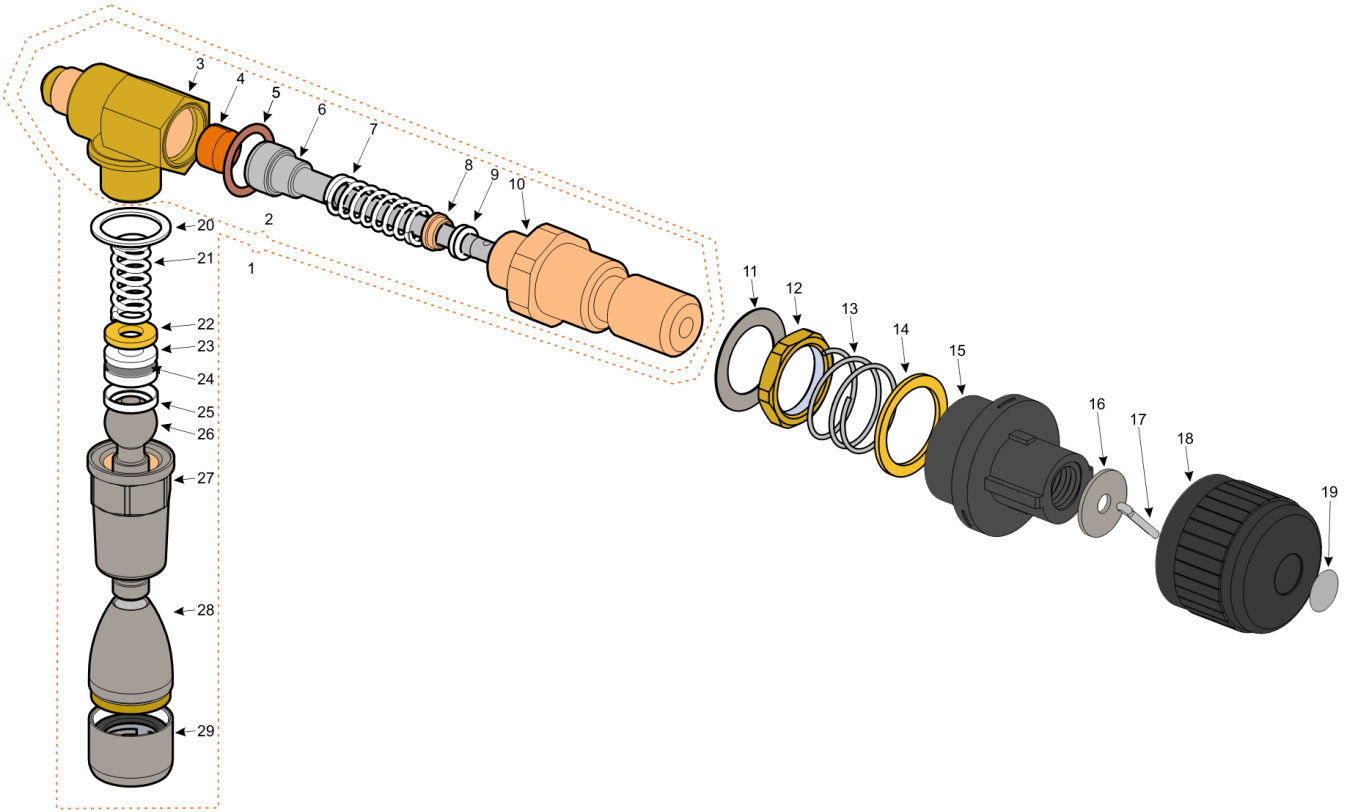

Grifería de Agua (Sistema Antiguo) Hot Water Taps (Old System)

QUALITY ESPRESSO
Capture the Essence

Pos	DENOMINACION	DESCRIPTION	2GR	3GR
1	Cjto Grifo Agua	Hot Water Tap Assy		08493300
2	Cjto Grifo Común Agua Vapor	Hot Water & Steam Common Tap		08714900
3	Cuerpo Grifo	Tap Body		08493100
3	Cuerpo Grifo Niquelado	Nickel Plated Tap Body		08493110
4	Taco Goma Cierre Grifo	Rubber Tap Closer Cue		11181302
5	Junta Metaloplástica	Metal-plastic Joint		02455103
6	Cjto Eje Grifo	Tap Shaft Assy		11156502
6	Cjto Eje Grifo Inox	Inox Tap Shaft Assy		11156530
7	Muelle Eje Grifo	Tap Shaft Spring		08389900
8	Casquillo Eje Grifo	Tap Shaft Cap		03001500
8	Casquillo Eje Grifo Niquelado	Nickel Plated Tap Shaft Shaft		03001518
9	Junta Tórica	O-Ring		02476703
10	Racord Cuerpo Grifo	Tap Body Fitting		07358609
10	Racord Cuerpo Grifo Niquelado	Nickel Plated Tap Body Fitting		07358617
11	Arandela	Washer		07412509
12	Tuerca 1/2" G	1/2" G Nut		05060680
13	Muelle Pomo	Knob Spring		08018707
14	Arandela 22,5x29x1,5 Latón	Brass 22,5x29x1,5 Washer		07413107
15	Casquillo Pomo	Knob Cap		08185804
16	Arandela 21,5x32x0,5 Inox	Inox 21,5x32x0,5 Washer		07414501
17	Pasador 2x12 DIN 94	DIN 94 2x12 Pin		05160007
18	Pomo Grifo Negro	Black Tap		08335400
19	Pegatina Agua	Hot Water Sticker		08147903
20	Arandela Teflón	Teflon Washer		05132808
21	Muelle Rótula	Ball Joint Spring		08165300
22	Arandela	Washer		08165508
23	Tope Rótula	Ball Joint Top		08397800
24	Junta Tórica	O-Ring		07763204
25	Inserto Tuerca Rótula	Ball Joint Nut Insert		08479900
26	Rótula Salida Agua Caliente M10	M10 Hot Water Outlet Ball Joint		08333010
26	Rótula Salida Agua Caliente M10 Niquelada	Nickel Plated M10 Hot Water Outlet Ball Joint		08204500
27	Tuerca Rótula	Ball Joint Nut		08165130
28	Cuerpo Ducha	Shower Main body		09415200
29	Cjto Malla Salida Agua	Water Outlet Mesh Assy		09000325