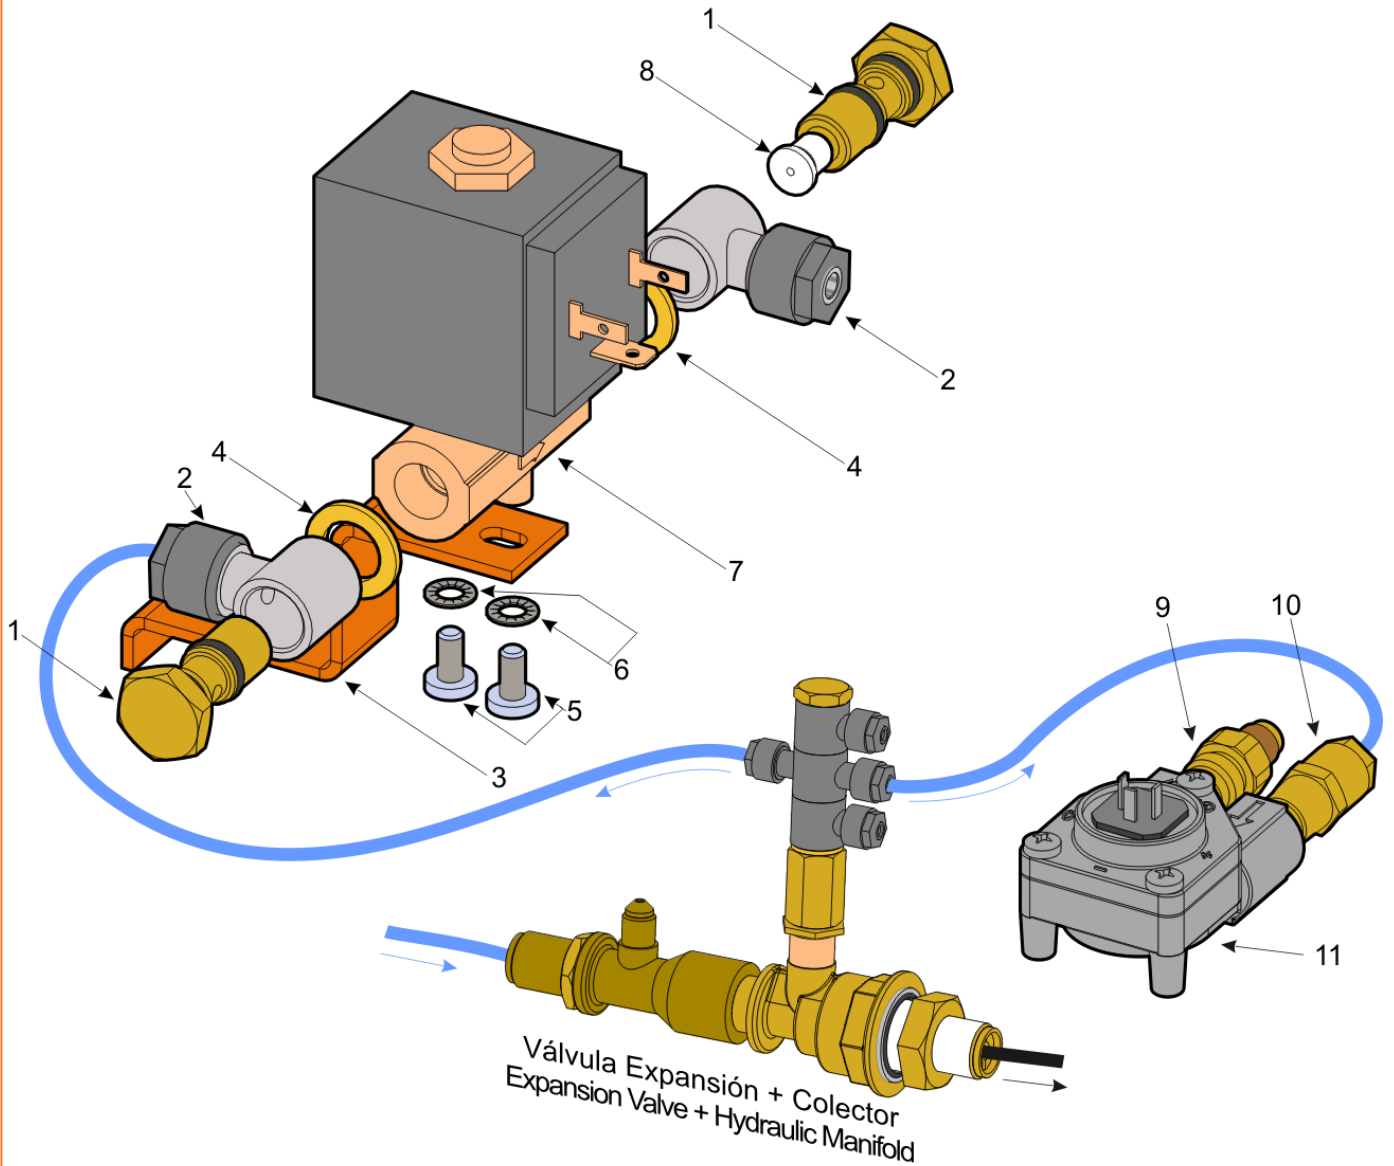

Cjto Entrada Agua + Racords Contador Water Inlet Assy + Flowmeter Fittings

QUALITY ESPRESSO
Capture the Essence

Pos	DENOMINACION	DESCRIPTION	2GR	3GR
1	Tornillo Giratorio 1-1/8	1-1/8 Rotating Screw		08504400
2	Anillo Orientable 6/4-1/8"G	6/4-1/8"G Adjustable Ring		08416010
3	Soporte Electroválvula (en L) (*SM)	(L-Shaped) Solenoid Valve Support (*ATM)		08489700
3	Soporte Electroválvula	Solenoid Valve Support		08695000
4	Arandela 10,2x16x1,5 Cobre	10,2x16x1,5 Copper Washer		07411600
5	Tornillo M4x08 DIN7985 Inoxidable	M4x08 DIN7985 Inox Screw		09000061
6	Arandela Dentada M4 DIN 6798-J Inox	M4 DIN 6798-J Inox Toothed Washer		04982100
7	Electroválvula ODE 230V	230 V ODE Solenoid Valve		07467400
7	Electroválvula ODE 115V	115 V ODE Solenoid Valve		07467707
7	Electroválvula ODE 230V 50-60 Hz	230V 50-60 Hz ODE Solenoid Valve		0611/060113
7	Electroválvula ODE 120V UL	120 V ODE UL Solenoid Valve		0611/061213
7	Electroválvula ODE 220-240V 50-60 Hz NSF	220-240V 50-60 Hz NSF ODE Solenoid Valve		0611/062113
8	Reductor Ø1,3	Ø1,3 Reductor		08505510
9	Racord 1/8" a 1/4" Abocardado	1/8" to 1/4" Fitting		02800704
9	Racord 1/8" a 1/4" Niquelado (*SM)	Nickel Plated 1/8" to 1/4" Fitting (*ATM)		02800712
10	Racord 6/4" a 1/4"	6/4" to 1/4" Fitting		08499410
11	Contador Volumétrico	Flowmeter		

Pág 22/ Page 22