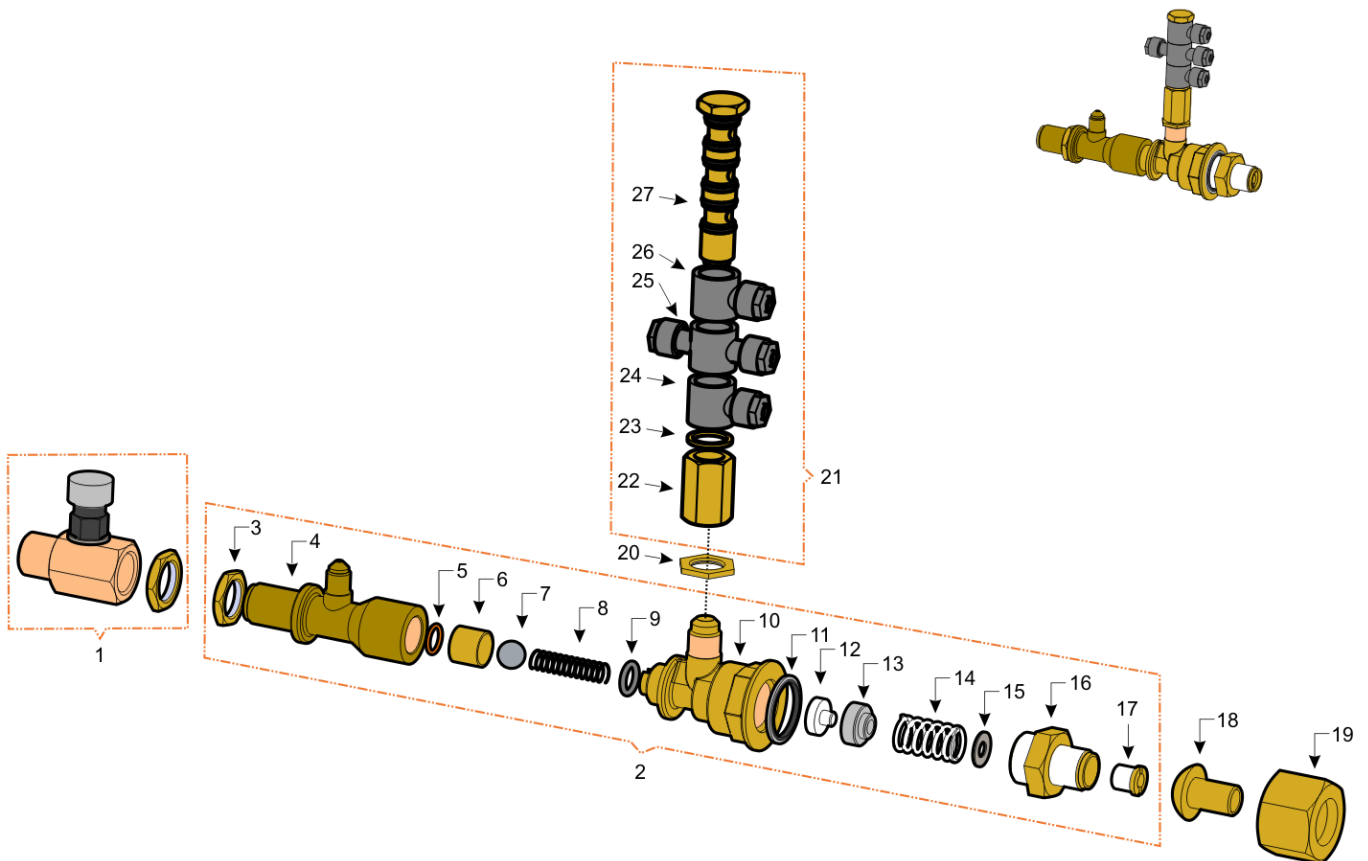

Válvula Expansión y Colector (Electr) Relief Valve & Hydraulic Manifold (Electr)

QUALITY ESPRESSO
Capture the Essence

Pos	DENOMINACION	DESCRIPTION	2GR	3GR
1	Kit Purgador (Opcional)	Purge Kit (Optional)		08447700
2	Cjto Válvula Retención/Expansión	Check / Relief Valve Assy		07843808
3	Tuerca 3/8" Gas	3/8" Nut		04531505
4	Cuerpo Válvula Retención	Check Valve Main Body		07922701
5	Junta Tórica	O-Ring		07851900
6	Casquillo	Cap		07851801
7	Esfera Ø11,11	Ø11,11 Sphere		01832005
8	Muelle Válvula	Valve Spring		01720606
9	Junta Tórica	O-Ring		07763204
10	Cuerpo Válvula Expansión	Relief Valve Main Body		07851603
11	Arandela Valvula Expansión	Relief Valve Washer		08506530
12	Junta de Cierre	Closing Gasket		01853704
13	Casquillo	Cap		01853803
14	Muelle	Spring		00109108
15	Arandela 6,5x14,3x1	6,5x14,3x1 Washer		04711701
16	Racord	Fitting		07468101
17	Regulador Muelle	Spring Regulator		07468408
18	Niple Especial	Nipple		08058901
19	Tuerca Niple 3/8"	3/8" Nipple Nut		00011502
20	Tuerca 1/4"	1/4" Nut		04530600
21	Conjunto Colector	Hydraulic Manifold Assy	08492500	08492600
22	Racord Hembra 1/4"	1/4" Female Fitting		08416600
22	Racord Hembra 1/4" Niquelado	Nickel Plated 1/4" Female Fitting		08416610
23	Arandela 13,5x17,5x1,5 Cobre	13,5x17,5x1,5 Copper Washer		01626804
24	Anillo Orientable 6/4"	Adjustable 6/4" Ring		08426910
25	Anillo Orientable Doble 6/4"	Double Adjustable 6/4" Ring		08488510
26	Anillo Orientable 6/4"	Adjustable 6/4" Ring	X	08426910
27	Tornillo Giratorio 1/4"	1/4" Rotatory Screw	08504510	08504520