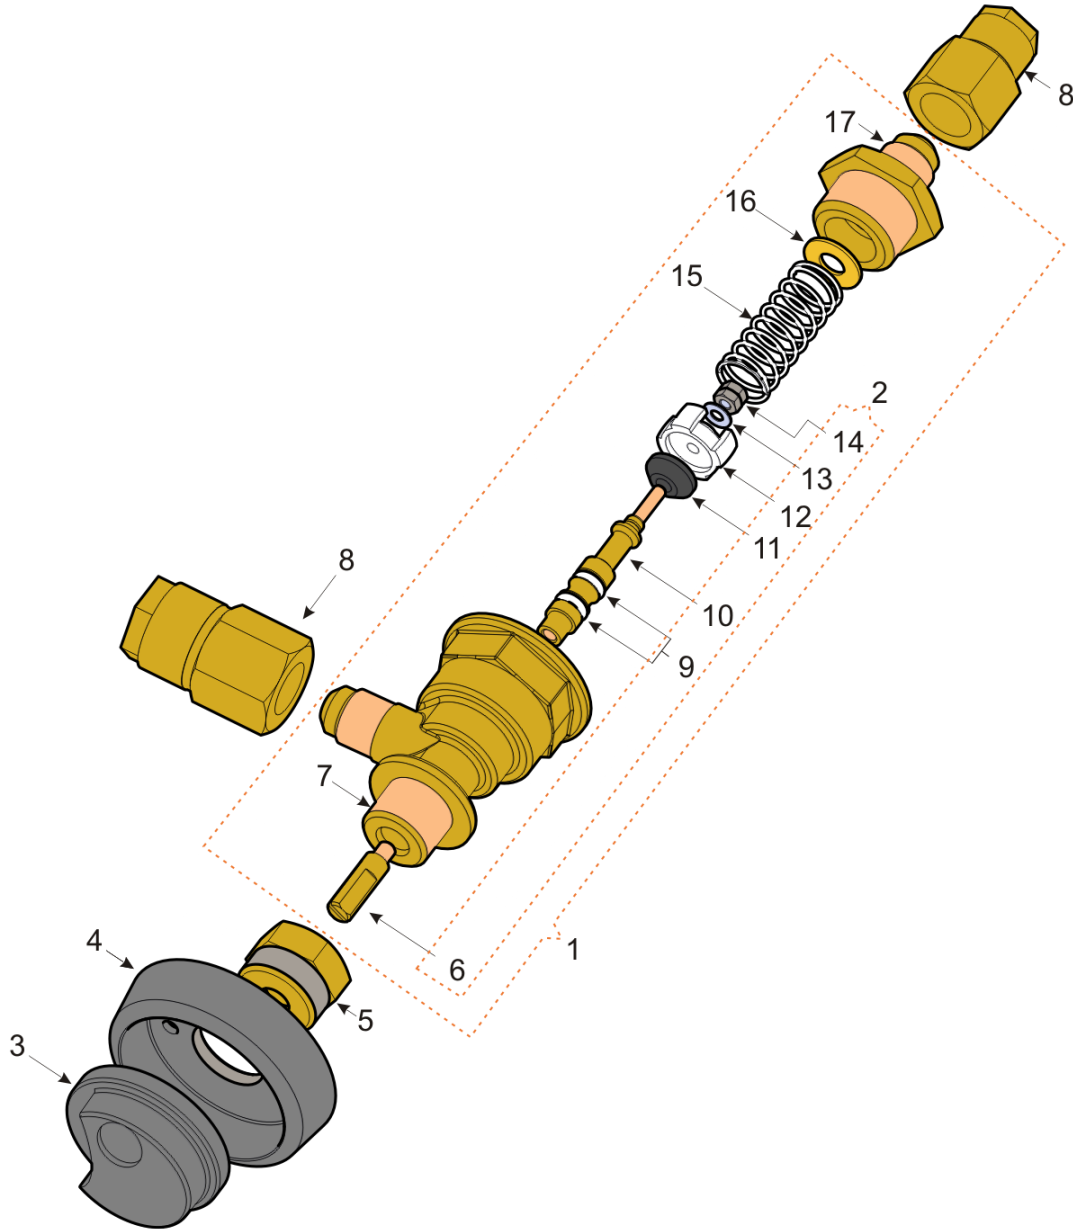

Sistema Grifo Carga Manual (*SM) Manual Water Charge Tap (*ATM)

QUALITY ESPRESSO
Capture the Essence

Pos	DENOMINACION	DESCRIPTION	2GR	3GR
1	Cjto Carga Manual	Manual Water Charge Assy		07466006
2	Cjto Válvula Carga Manual	Manual Water Charge Valve Assy		07665409
3	Pomo	Knob		08183311
4	Embellecedor Pomo	Knob Trim		08099500
5	Tuerca 3/8"G	3/8"G Nut		08099400
6	Eje Exterior	Exterior Shaft		07834401
7	Cuerpo del Grifo Carga Manual	Manual Water Charge Tap Body		07467905
8	Tuerca Racord 6/4-1/4"G	6/4-1/4"G Fitting Nut		08466210
9	Junta Tórica	O-Ring		03070802
10	Eje Grifo Carga Manual	Manual Water Charge Shaft		07665508
11	Junta de Cierre	Closing Gasket		02932200
12	Cuerpo Válvula	Valve Body		03059003
13	Arandela 3,7x7x0,5 Latón	3,7x7x0,5 Brass Washer		04732202
14	Tuerca M3 DIN 934	M3 DIN 934 Nut		04527503
15	Muelle	Spring		10542504
16	Arandela 21x30x1,5 Cobre	21,30x1,5 Copper Washer		07412109
17	Racord Grifo Carga Manual	Manual Water Charge Tap Fitting		07683709