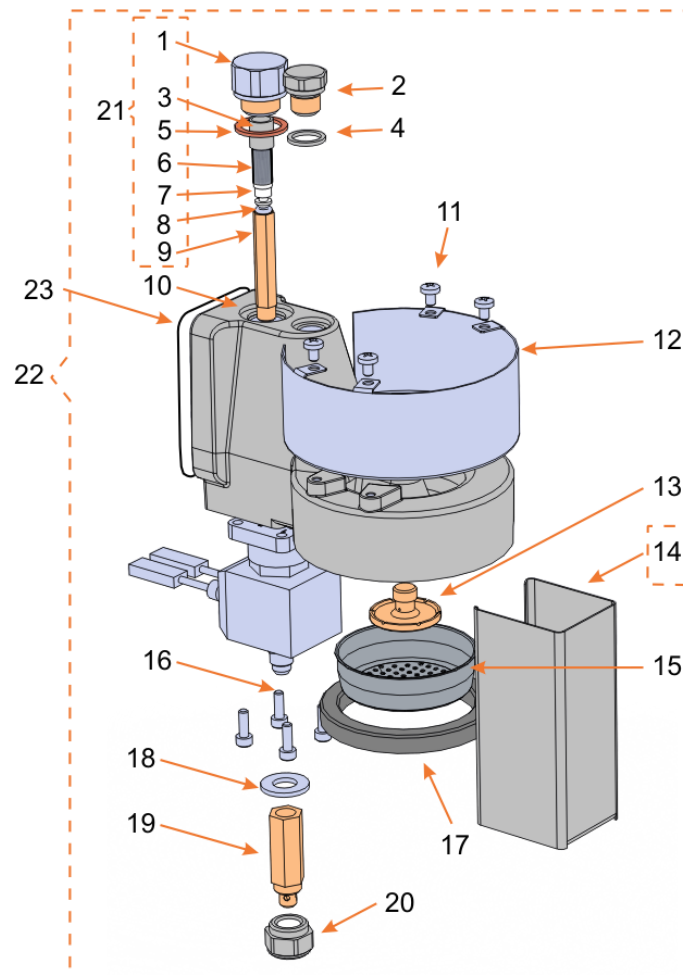

Grupo Group Head

QUALITY ESPRESSO
Capture the Essence

Pos	DENOMINACION	DESCRIPTION	2GR	3GR
1	Tapón Guía Muelle	Spring Guide Cap		07557200
2	Tapón Grupo	Group Head Cap		02736403
3	Tubo Teflón 8x10x12	8x10x12 Teflon Tube		08441100
4	Arandela 12,1x15,8x1,5	12,1x15,8x1,5 Washer		07411507
5	Arandela 17x22x1,5	17x22x1,5 Washer		07412208
6	Filtro	Filter		08298700
7	Inyector	Injector		08298800
8	Junta Tórica	O-Ring		0371/040103
9	Columna Inyector	Injector Column		08299000
9	Columna Inyector Niquelada	Nickel Plated Injector Column		08299010
10	Cuerpo Grupo	Head Group Body		08427000
11	Tornillo M4	M4 Screw		04591300
12	Cubregrupos	Group Head Cover		08427100
13	Rociador de Agua	Water Sprayer		02012904
13	Rociador de Agua Niquelado	Nickel Plated Water Sprayer		02012912
14	Tapa Electroválvula	Solenoid Valve Cover		08426600
15	Ducha Grupo	Head Group Shower		02610004
16	Tornillo M4 DIN 912	M4 DIN 912 Screw		05194402
17	Junta Portafiltro 8 mm	8 mm Filter Holder Gasket		01652809
18	Arandela 10,5x21x2	10,5x21x2 Washer		08395300
19	Columna Descarga	Discharge Column		08426400
20	Tuerca Tapa Electrovalvula	Solenoid Valve Cover Nut		08426500
21	Kit Filtro Grupo	Head Group Filter Kit		NT0029
22	Cjto Grupo	Head Group Assy		08426900
22	Cjto Grupo UL	UL Head Group Assy		08713000
22	Cjto Grupo 115 V	115 V Head Group Assy		08426920
23	Junta Grupo	Group Gasket		08305200