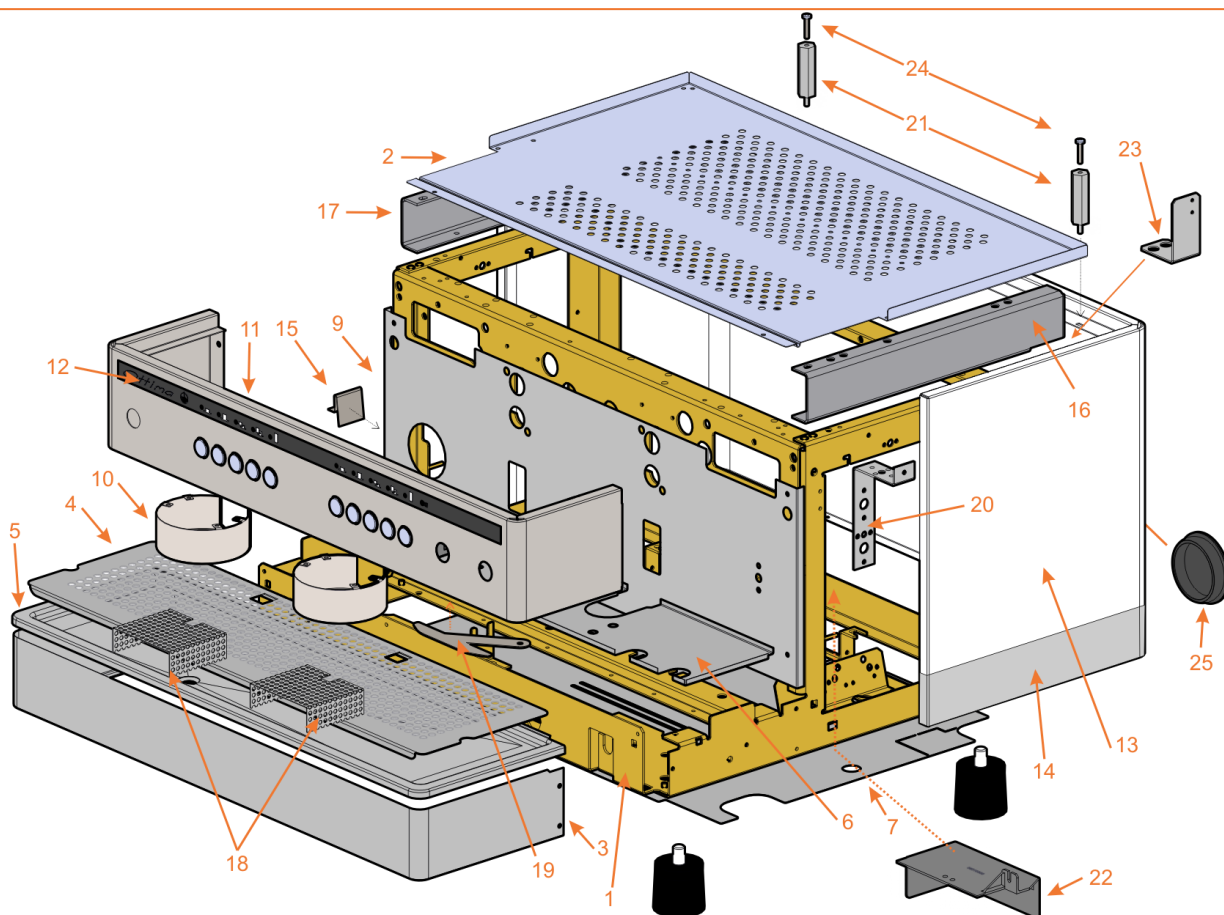

Carrocería Máquina Alta Tall Machine Bodywork

QUALITY ESPRESSO
Capture the Essence

Pos	DENOMINACION	DESCRIPTION	2GR	3GR
1	Chasis	Chassis	08460700	08460800
2	Bandeja Apoyatazas	Cup Tray	08267403	08267502
2	Bandeja Apoyatazas Inox (*SM)	Inox Cup Tray (*ATM)	08602400	08602500
3	Faja Chasis Estándard	Standard Front Panel	08491900	08492000
4	Sobrebandeja	Tray Cover	08444500	08444600
5	Bandeja Desague	Draining Tray	08429200	08429300
6	Protector Grupos (*SM)	Group Protector (*ATM)	08436400	08514900
6	Protector Grupos Iluminado (*SM)	Illuminated Groups Protector (*ATM)	08652500	08652600
7	Tapa Inferior Chasis (Elect) (*SM)	Chassis Lower Cover (Elect) (*ATM)	08606600	08606700
7	Tapa Inferior Chasis (Semiautomática) (*SM)	Chassis Lower Cover (Semiautomatic) (*ATM)	08606610	08606710
8	Cjto Pie de Apoyo	Machine Foot Assy		07468002
9	Panel Frontal	Front Panel Assy	08496800	08496900
9	Panel Frontal Brillante	Front Shiny Panel Assy	08496820	08496920
10	Cubregrupos	Groups Cover		08427100
11	Perfil Frontal	Front Control Panel	08570600	08570700
11	Perfil Frontal (Semiautomática)	Front Control Panel (Semiautomatic)	08500810	08500910
12	Logo Perfil	Front Control Panel Logotype	08488200	08488300
12	Logo Perfil Semiautomática	Front Control Panel Logot. (Semiautomatic)	08500100	08500200
13	Carrocería Negra	Black Bodywork Cover	08319030	08319130
13	Carrocería Blanca	White Bodywork Cover	08675400	08675500
13	Carrocería Roja	Red Bodywork Cover	08607400	08607500
14	Faja Inferior Trasera	Lower Back Panel	08378900	08379000
15	Escuadra Sujeción Carrocería	Bodywork Subjection Square		08319320
16	Suplemento Derecho Chasis	Chassis Right Supplement		08431210
17	Suplemento Izquierdo Chasis	Chassis Left Supplement		08431310
18	Suplemento Vaso	Cup Supplement		08502200
19	Soporte Perfil	Front Panel Support	X	08500300
20	Soporte Termostato (*SM)	Thermostat Support (*ATM)		08196510
21	Distancial Carrocería Posterior	Bodywork Back Separator		08502100
22	Tapa Interruptor	General Switch Cover		08310300
23	Soporte Presostato	Pressure Switch Support		08320310
24	Tornillo M4	M4 Screw		04591202
25	Tapón Regulación Bomba	Pump Regulation Cap		08494900