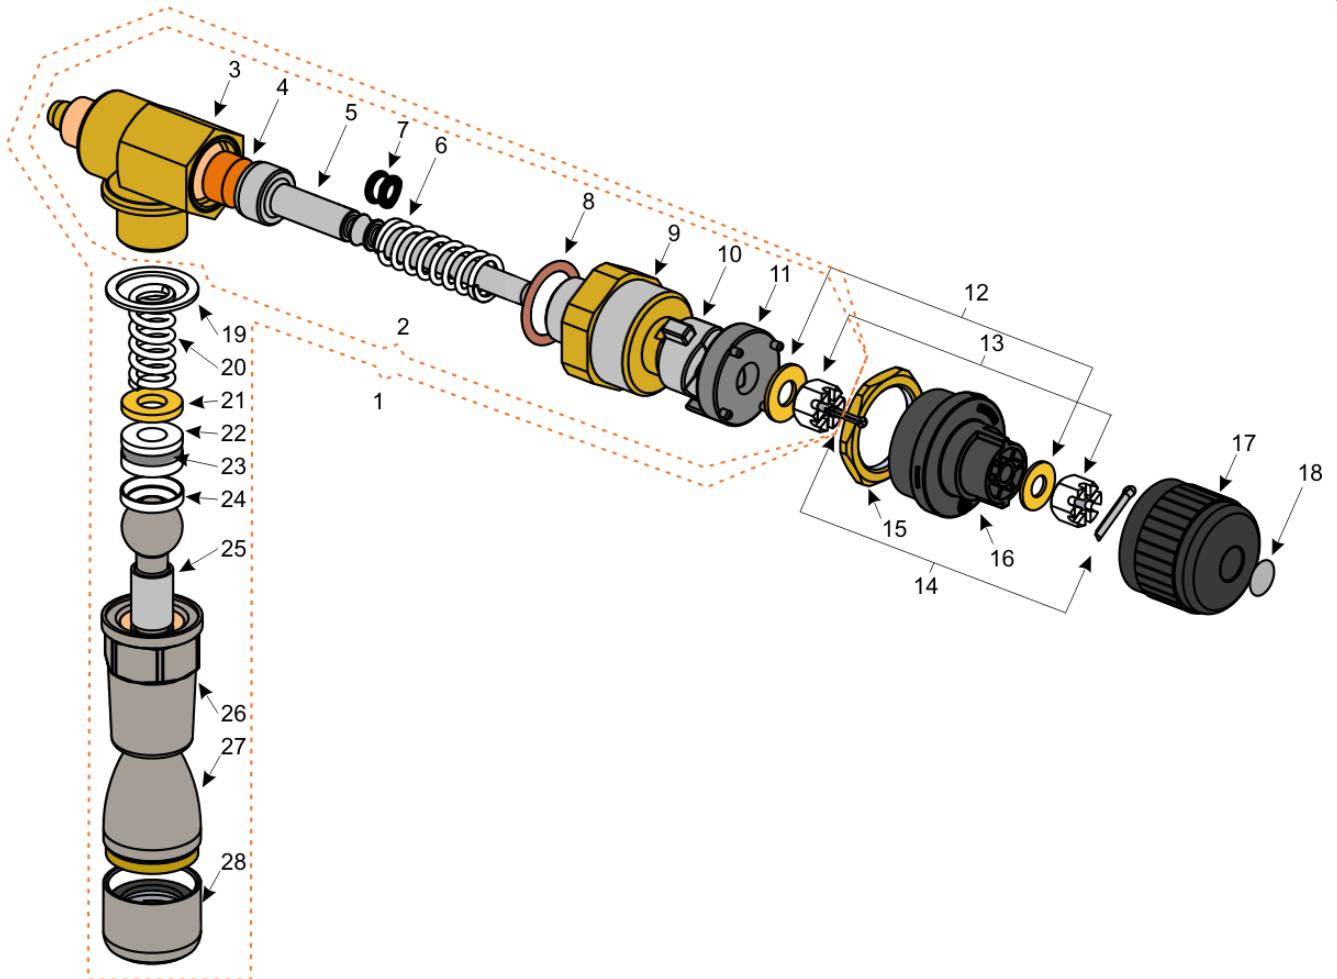

Pág 22/ Page 22

Grifería de Agua (Sistema Leva) Hot Water Taps (Pawl System)

QUALITY ESPRESSO
Capture the Essence

Pos	DENOMINACION	DESCRIPTION	2GR	3GR
1	Cjto Grifo Agua	Hot Water Tap Assy		08566600
2	Cjto Grifo Común Agua Vapor	Hot Water & Steam Common Tap		08633500
3	Cuerpo Grifo	Tap Body		08493100
3	Cuerpo Grifo Niquelado	Nickel Plated Tap Body		08493110
4	Taco Goma Cierre Grifo	Rubber Tap Closer Cue		11181302
5	Cjto Eje Grifo	Tap Shaft Assy		08389200
6	Muelle Eje Grifo	Tap Shaft Spring		08389900
7	Junta Tórica	O-Ring		03070802
8	Junta Metaloplástica	Metal-plastic Joint		02455103
9	Racord Cuerpo Grifo	Tap Body Fitting		08389400
9	Racord Cuerpo Grifo Niquelado	Nickel Plated Tap Body Fitting		08389410
10	Leva Fija	Fixed Pawl		08389500
11	Leva Móvil	Mobile Pawl		08389600
12	Arandela	Washer		04711701
13	Tuerca M6	M6 Nut		08389800
14	Pasador Inox	Inox Pin		09000277
15	Tuerca 1/2" Gas	1/2" Gas Nut		0591/030109
16	Casquillo Pomo	Knob Cap		08389710
17	Pomo Grifo Negro	Black Tap		08335400
18	Pegatina Agua	Hot Water Sticker		08147903
19	Arandela Teflón	Teflon Washer		05132808
20	Muelle Rótula	Ball Joint Spring		08165300
21	Arandela	Washer		08165508
22	Tope de Rótula	Ball Joint Top		08397800
23	Junta Tórica	O-Ring		07763204
24	Inserto Tuerca Rótula	Ball Joint Nut Insert		08479900
25	Rótula Salida Agua Caliente	Hot Water Outlet Ball Joint		08333010
25	R. Salida Agua Caliente (Máquina Alta)	Hot Water Outlet Ball Joint (Tall Machines)		08340500
26	Tuerca Rótula	Ball Joint Nut		08165130
27	Cuerpo Ducha	Shower Main Body		09415200
28	Cjto Malla Salida Agua	Water Outlet Mesh Assy		09000325