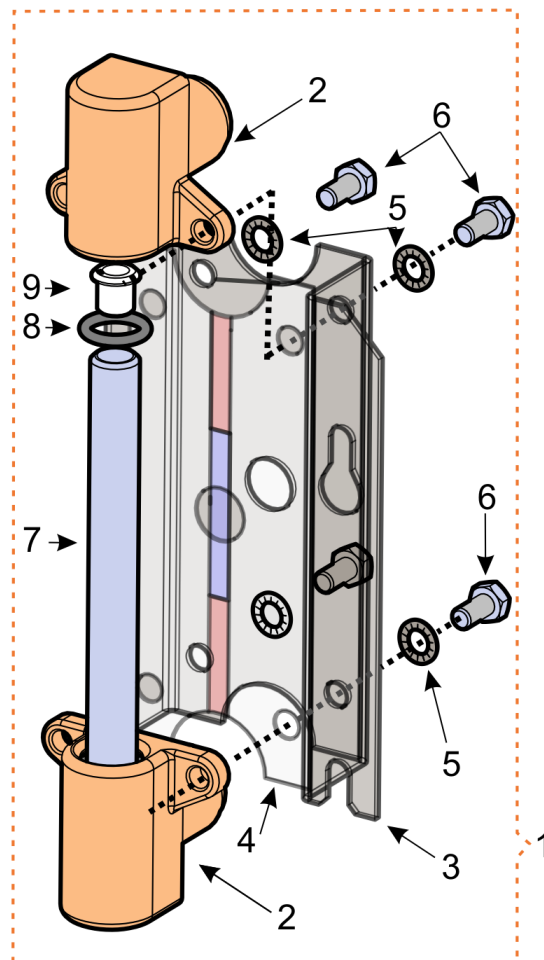

Bomba y Nivel Óptico (*SM) Pump and Optical Water Level (*ATM)

QUALITY ESPRESSO
Capture the Essence

Pos	DENOMINACION	DESCRIPTION	2GR	3GR
1	Cjto Nivel Óptico	Optical Water Level Assy		08501000
2	Cuerpo Nivel Óptico	Optical Water Level Fitting		07966750
3	Placa Soporte Nivel Óptico	Optical Water Level Support Plate		08156507
4	Fondo Soporte Nivel Óptico	Optical Water Level Rear Plate		08237000
5	Arandela Dentada DIN 6798	DIN 6798 Toothed Washer		04868300
6	Tornillo Hexagonal M6x10 DIN 933	M6x10 DIN 933 Hexagonal Screw		04104113
7	Vidrio Nivel Óptico	Optical Level Glass Tube		08181703
8	Junta Tórica	O-Ring		08291007
9	Junta Vidrio Nivel Óptico	Optical Level Glass Tube Gasket		08367000
10	Cjto Racord 3 Vías	3-Way Fitting Assy		08355300
11	Filtro Ø13	Ø13 Filter		08297900
12	Racord Bomba 3/8"	Pump 3/8" Fitting		0371/110103
13	Cuerpo Bomba Agua	Water Pump Main Body		07822109
13	Cuerpo Bomba Agua Procon	Procon Water Pump Main Body		07822109-S
14	Tuerca Enjaulada	Nut		0551/030136
15	Arandela Dentada DIN 9021	DIN 9021 Toothed Washer		07410319
16	Tornillo M5x15 DIN 933	M5x15 DIN 933 Screw		04522405