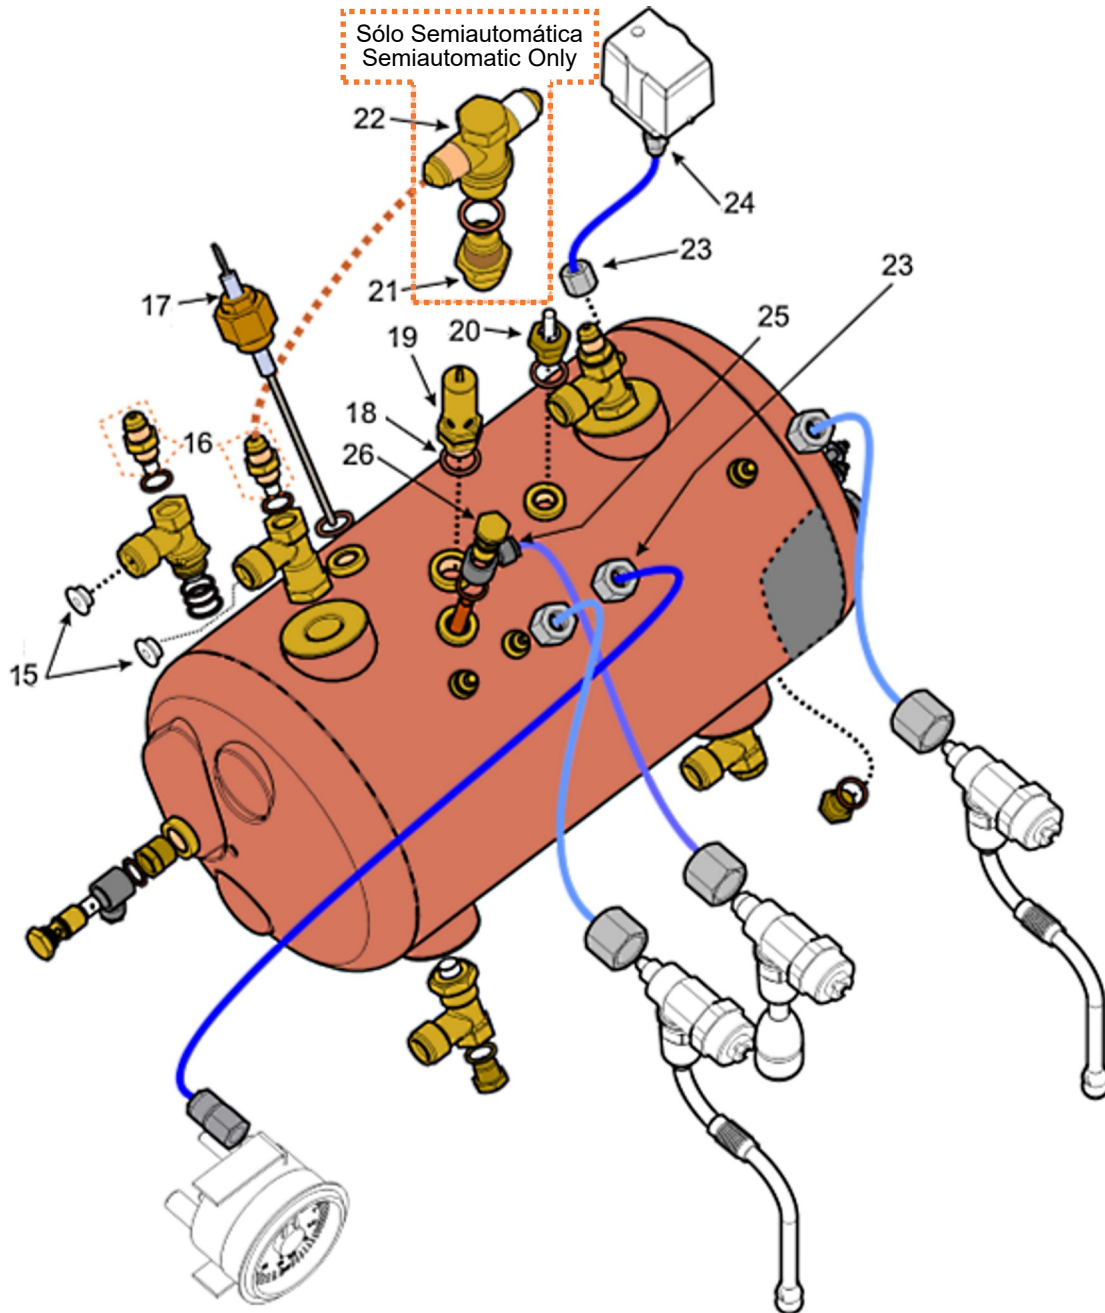

Caldera (2/2) Boiler (2/2)

QUALITY ESPRESSO
Capture the Essence

Pos	DENOMINACION	DESCRIPTION	2GR	3GR
15	Inyector Ø4,5 mm	Ø4,5 mm Injector		08426700
15	Inyector Ø2,5 mm	Ø2,5 mm Injector		08426720
15	Inyector Ø2 mm	Ø2 mm Injector		08426710
16	Racord Inyector	Injector Fitting		08355000
16	Racord Inyector Niquelado	Nickel Plated Injector Fitting		08355010
16	Racord Inyector 70 mm (*SM)	70 mm Injector Fitting (*ATM)		08362120
17	Cjto Sonda	Probe Assy		0441/090816
18	Arandela de Cobre	Copper Washer		07412208
19	Válvula de Seguridad	Pressure Relief Valve		08074701
20	Válvula Antidepresión	Compensation Valve		09000953
21	Racord (Sólo Máquinas Semiautomáticas)	Fitting (Semiautomatic Machines Only)		07695703
22	Racord a 3 Vías (Sólo Máquinas Semiautomáticas)	3-Way Fitting (Semiautomatic Machines Only)		08304500
23	Tuerca Racord 8x6	8x6 Fitting Nut		08488900
24	Tuerca Racord 1/4" a 6/4" gas	1/4" to 6/4" gas Fitting Nut		08466210
25	Anillo Orientable 8/6"	8/6" Adjustable Ring		08462900
26	Cjto Racords Pesca	Water Outlet Fitting Assy		08489000