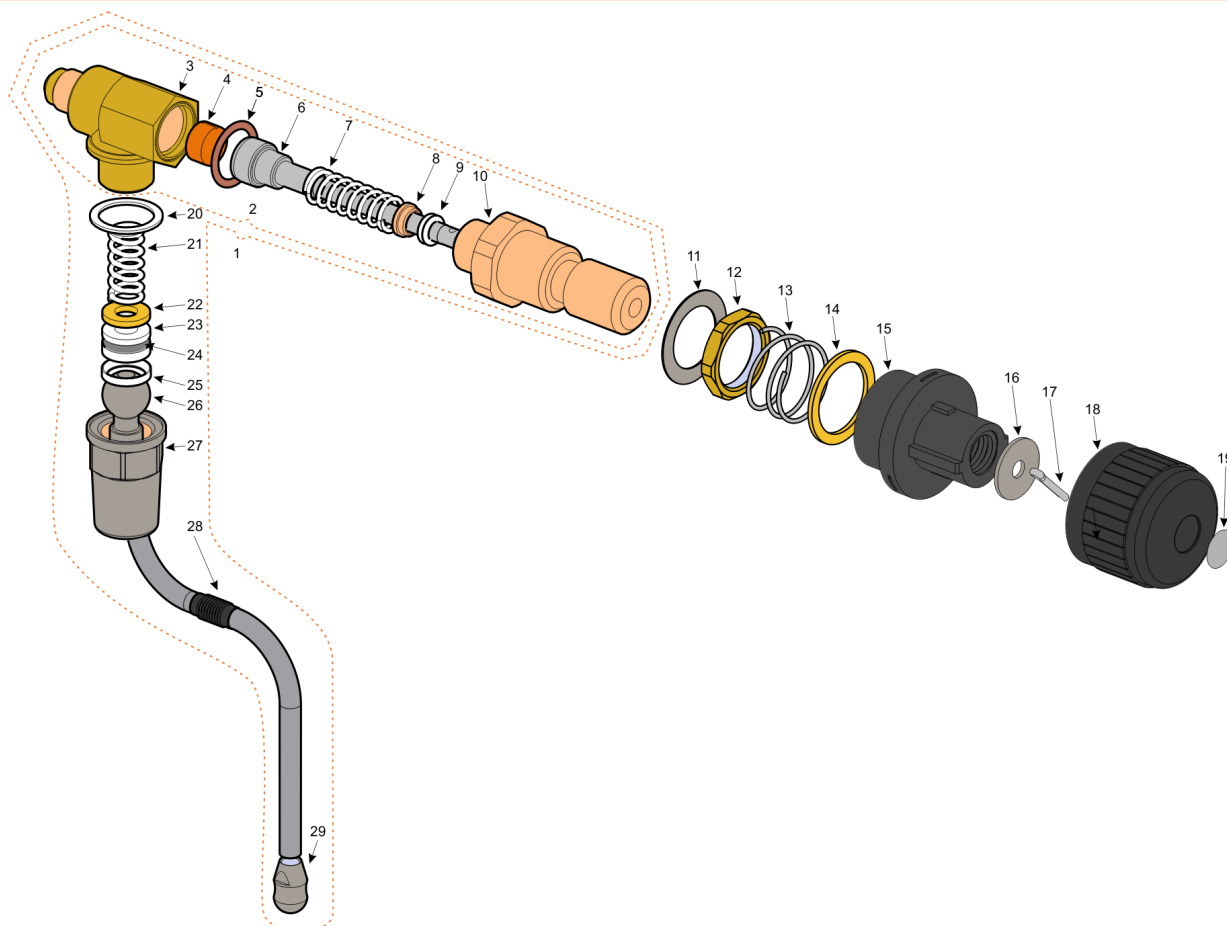

Grifería de Vapor (Sistema Antiguo)

Steam Taps (Old System)

QUALITY ESPRESSO
Capture the Essence

Pos	DENOMINACION	DESCRIPTION	2GR	3GR
1	Cjto Grifo Vapor	Steam Tap Assy		08493200
2	Cjto Grifo Común Agua Vapor	Hot Water & Steam Common Tap		08714900
3	Cuerpo Grifo	Tap Body		08493100
3	Cuerpo Grifo Niquelado	Nickel Plated Tap Body		08493110
4	Taco Goma Cierre Grifo	Rubber Tap Closer Cue		11181302
5	Junta Metaloplástica	Metal-plastic Joint		02455103
6	Cjto Eje Grifo	Tap Shaft Assy		11156502
6	Cjto Eje Grifo Inox	Inox Tap Shaft Assy		11156530
7	Muelle Eje Grifo	Tap Shaft Spring		08389900
8	Casquillo Eje Grifo	Tap Shaft Cap		03001500
8	Casquillo Eje Grifo Niquelado	Nickel Plated Tap Shaft Shaft		03001518
9	Junta Tórica	O-Ring		02476703
10	Racord Cuerpo Grifo	Tap Body Fitting		07358609
10	Racord Cuerpo Grifo Niquelado	Nickel Plated Tap Body Fitting		07358617
11	Arandela	Washer		07412509
12	Tuerca 1/2" G	1/2" G Nut		05060680
13	Muelle Pomo	Knob Spring		08018707
14	Arandela 22,5x29x1,5 Latón	Brass 22,5x29x1,5 Washer		07413107
15	Casquillo Pomo	Knob Cap		08185804
16	Arandela 21,5x32x0,5 Inox	Inox 21,5x32x0 Washer		07414501
17	Pasador 2x12 DIN 94	DIN 94 2x12 Pin		05160007
18	Pomo Grifo Negro	Black Tap		08335400
19	Pegatina Vapor	Steam Sticker		08147804
20	Arandela Teflón	Teflon Washer		05132808
21	Muelle Rótula	Ball Joint Spring		08165300
22	Arandela	Washer		08165508
23	Tope Rótula	Ball Joint Top		08397800
24	Junta Tórica	O-Ring		07763204
25	Inserto Tuerca Rótula	Ball Joint Nut Insert		08479900
26	Tubo Salida Vapor	Outlet Steam Tube		08165722
27	Tuerca Rótula	Ball Joint Nut		08165130
28	Protector Tubo Vapor	Steam Tube		08339000
29	Ducha Vapor M8	M8 Steam Shower		08207400