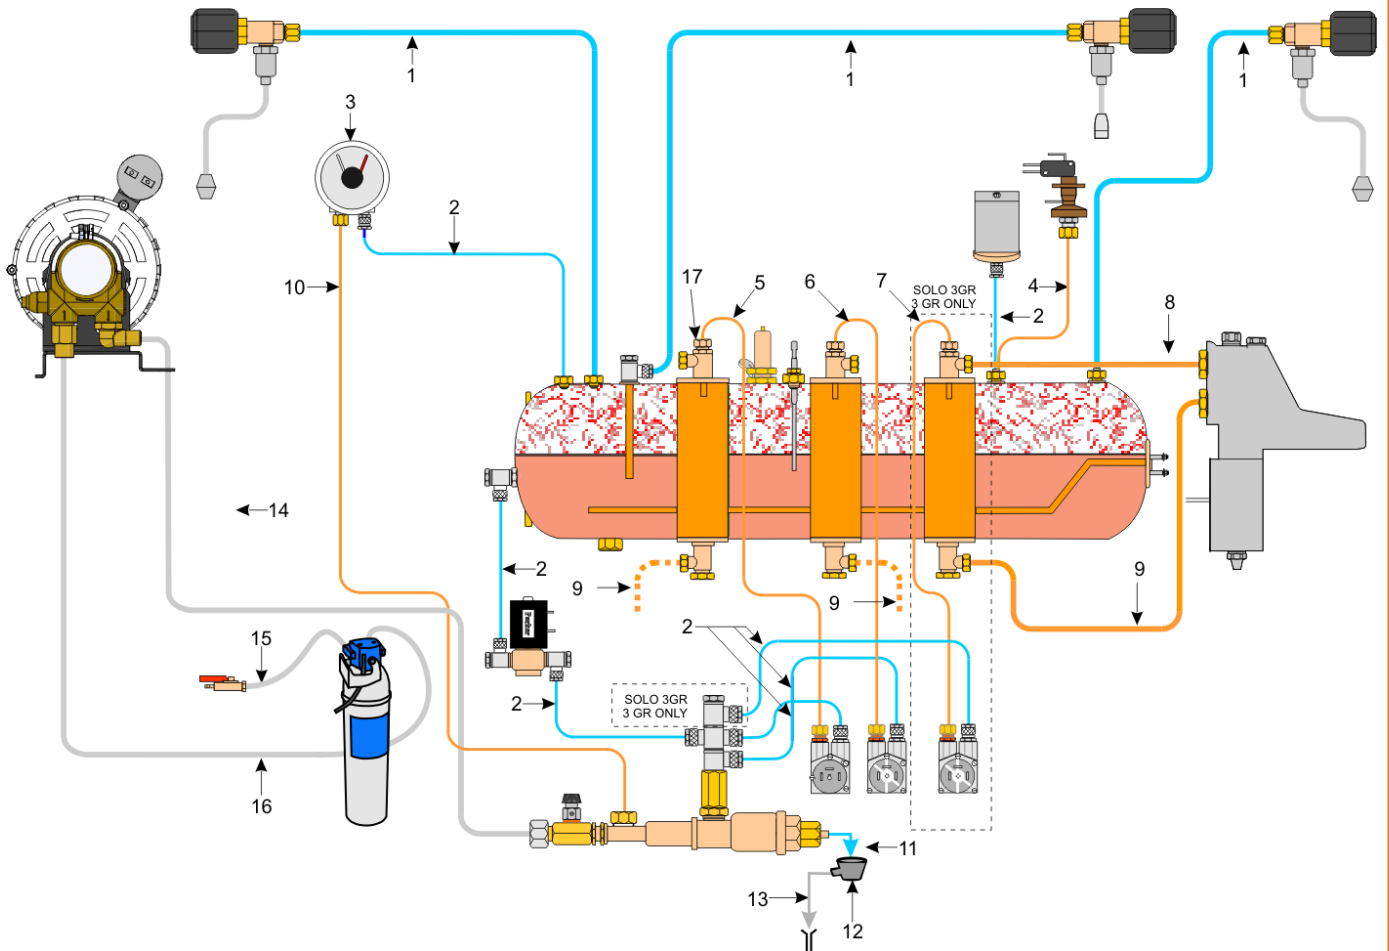

Sistema Hidráulico (Electrónica)

Hydraulic System (Electronic)

QUALITY ESPRESSO
Capture the Essence

Pos	DENOMINACION	DESCRIPTION	2GR	3GR
1	Tubo Teflón 8x6 (Mts)	8x6 Teflon Tube (Mts)	67615608060	
2	Tubo Teflón 6x4 (Mts)	6x4 Teflon Tube (Mts)	67615606040	
3	Manómetro Doble Escala 2,5/16 bar	Double Scale 2,5/16 bar Pressure Gauge	08130600	
3	Manómetro 2,5 bar (Ottima Basic)	2,5 bar Pressure Gauge (Ottima Basic)	08323500	
4	Tubo Presostato (Ottima Basic)	Pressure Gauge (Ottima Basic)	08538000	X
5	Tubo Contador a TT (1.º G)	Flowmeter to HE (1st G) Tube	08308200	
6	Tubo Contador a TT (2.º G)	Flowmeter to HE (2nd G) Tube	08308300	
7	Tubo Contador a TT (3.º G)	Flowmeter to HE (3rd G) Tube	X	08308400
8	Tubo Entrada Grupo	Group Inlet Tube	08511200	
8	Tubo Entrada Grupo (Alta)	Group Inlet Tube (Tall)	08463500	
8	Tubo Entrada Grupo (3.º G) (Alta)	3rd Group Inlet Tube (Tall)	X	08463600
9	Tubo Retorno Grupo	Group Outlet Tube	08511300	
9	Tubo Retorno Grupo (Alta)	Group Outlet Tube (Tall)	08463700	
10	Tubo Manómetro	Pressure Gauge Tube	08116510	
11	Tubo Silicona Válvulas a Cubeta 6x9	6x9 Valve to Drain Silicone Tube	67613609063	
12	Cubeta Desague	Drain Cup	08478700	
13	Tubo Desague	Outlet Tube	08020703	
14	Tubo Salida Bomba	Pump Outlet Tube	08341600	
15	Tubo Entrada Agua Red	Inlet Water Tube	0571/050108	
16	Tubo Entrada Bomba	Pump Inlet Tube	0551/050112	
17	Kit Tubo Inyector Cobre (Opcional)	Injector Copper Tube (Optional)	NT0968	NT0969