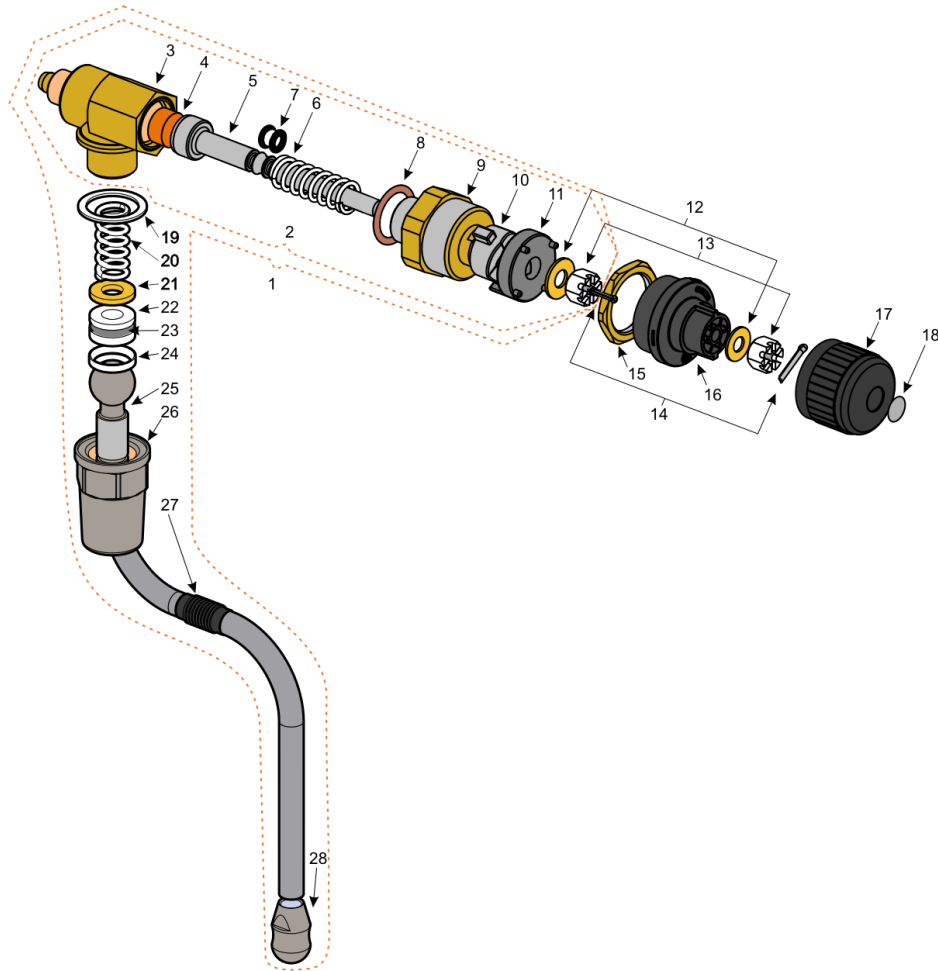

Grifería de Vapor (Sistema Leva) Steam Taps (Pawl System)

QUALITY ESPRESSO
Capture the Essence

Pos	DENOMINACION	DESCRIPTION	2GR	3GR
1	Cjto Grifo Vapor	Steam Tap Assy		08566400
2	Cjto Grifo Común Agua Vapor	Hot Water & Steam Common Tap		08633500
3	Cuerpo Grifo	Tap Body		08493100
3	Cuerpo Grifo Niquelado	Nickel Plated Tap Body		08493110
4	Taco Goma Cierre Grifo	Rubber Tap Closer Cue		11181302
5	Cjto Eje Grifo	Tap Shaft Assy		08389200
6	Muelle Eje Grifo	Tap Shaft Spring		08389900
7	Junta Tórica	O-Ring		03070802
8	Junta Metaloplástica	Metal-plastic Joint		02455103
9	Racord Cuerpo Grifo	Tap Body Fitting		08389400
9	Racord Cuerpo Grifo Niquelado	Nickel Plated Tap Body Fitting		08389410
10	Leva Fija	Fixed Pawl		08389500
11	Leva Móvil	Mobile Pawl		08389600
12	Arandela	Washer		04711701
13	Tuerca M6	M6 Nut		08389800
14	Pasador Inox	Inox Pin		09000277
15	Tuerca 1/2" Gas	1/2" Gas Nut		0591030109
16	Casquillo Pomo	Knob Cap		08389710
17	Pomo Grifo Negro	Black Tap		08335400
18	Pegatina Vapor	Steam Sticker		08147804
19	Arandela Telfón	Teflon Washer		05132808
20	Muelle Rótula	Ball Joint Spring		08165300
21	Arandela	Washer		08165508
22	Tope de Rótula	Ball Joint Top		08397800
23	Junta tórica	O-Ring		07763204
24	Inserto Tuerca Rótula	Ball Joint Nut Insert		08479900
25	Tubo Salida Vapor	Outlet Steam Tube		08165722
25	Tubo Salida Vapor (L-120)	L-120 Outlet Steam Tube		08654100
26	Tuerca Rótula	Ball Joint Nut		08165130
27	Protector Tubo Vapor	Steam Tube		08339000
28	Ducha Vapor M8	M8 Steam Shower		08207400