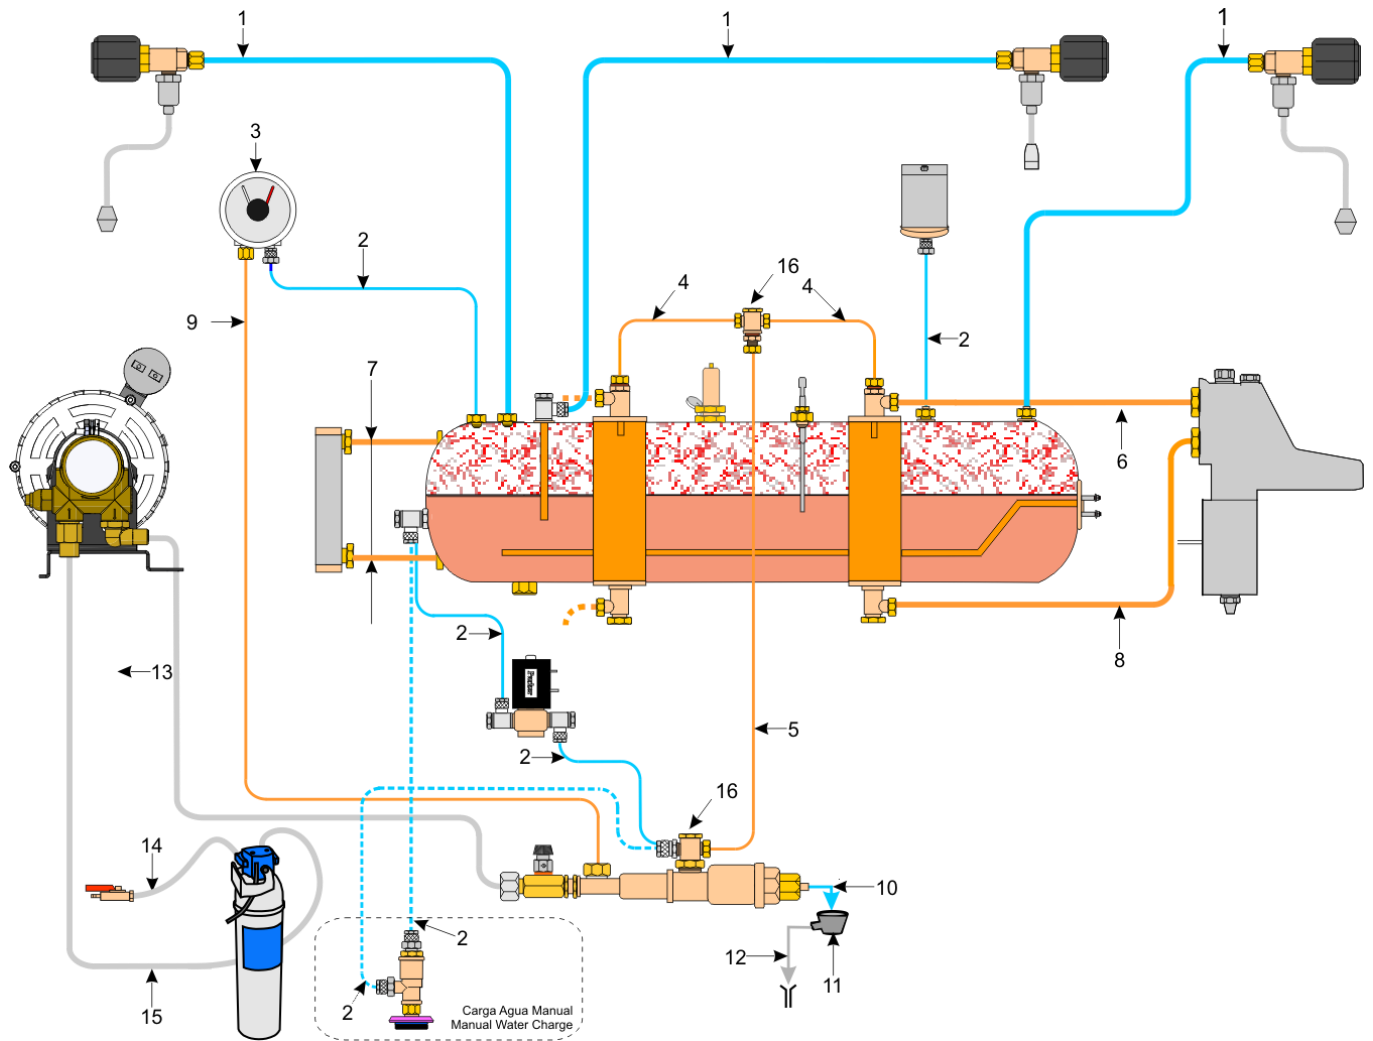

Sistema Hidráulico (Semiautomática) Hydraulic System (Semiautomatic)

QUALITY ESPRESSO
Capture the Essence

Pos	DENOMINACION	DESCRIPTION	2GR	3GR
1	Tubo Teflón 8x6 (Mts)	8x6 Teflon Tube (Mts)	67615608060	
2	Tubo Teflón 6x4 (Mts)	6x4 Teflon Tube (Mts)	67615606040	
3	Manómetro Doble Escala 2,5/16 bar	Double Scale 2,5/16 bar Pressure Gauge	08130600	
4	Tubo Inyector	Injector Tube	08565400	
5	Tubo Cruceta	Cross-piece Tube	08565300	
6	Tubo Entrada Grupo	Group Inlet Tube	08511200	
7	Tubo Nivel (*SM)	Water Level Tube (*ATM)	08312010	
8	Tubo Retorno Grupo	Group Outlet Tube	08511300	
8	Tubo Retorno Grupo (Alta)	Group Outlet Tube (Tall)	08463700	
9	Tubo Manómetro	Pressure Gauge Tube	08116510	
10	Tubo Silicona Válvula a Cubeta	Valve to Drain Silicone Tube	67613609063	
11	Cubeta Desague	Drain Cup	08478700	
12	Tubo Desague	Outlet Tube	08020703	
13	Tubo Salida Bomba	Pump Outlet Tube	08341600	
14	Tubo Entrada Agua Red	Inlet Water Tube	0571/050108	
15	Tubo Entrada Bomba	Pump Inlet Tube	0551/050112	
16	Kit Tubo Inyector Cobre (Opcional)	Injector Copper Tube (Optional)	NT0970