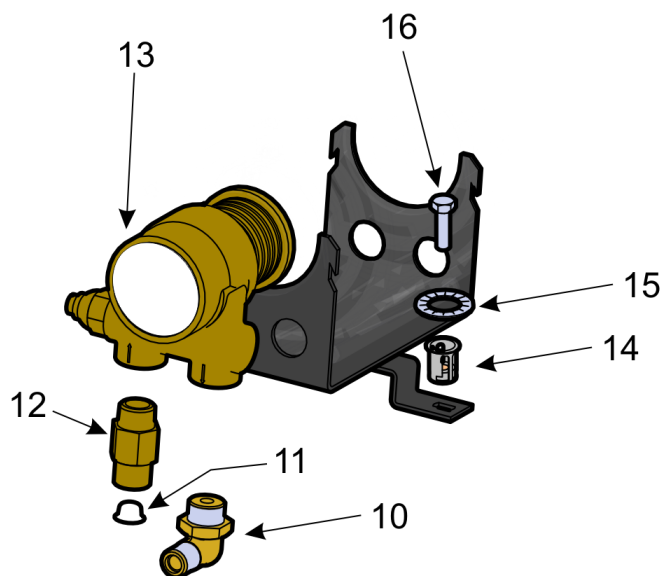

Bomba y Nivel Óptico (*SM) Pump and Optical Water Level (*ATM)

QUALITY ESPRESSO
Capture the Essence

Pos	DENOMINACION	DESCRIPTION	2GR	3GR
1	Cjto Nivel Óptico	Optical Water Level Assy		08501000
2	Cuerpo Nivel Óptico	Optical Water Level Fitting		07966750
3	Placa Soporte Nivel Óptico	Optical Water Level Support Plate		08156507
4	Fondo Soporte Nivel Óptico	Optical Water Level Rear Plate		08237000
5	Arandela Dentada DIN 6798	DIN 6798 Toothed Washer		04868300
6	Tornillo Hexagonal M6x10 DIN 933	M6x10 DIN 933 Hexagonal Screw		04104113
7	Vidrio Nivel Óptico	Optical Level Glass Tube		08181703
8	Junta Tórica	O-Ring		08291007
9	Junta Vidrio Nivel Óptico	Optical Level Glass Tube Gasket		08367000
10	Cjto Racord 3 Vías	3-Way Fitting Assy		08355300
11	Filtro Ø13	Ø13 Filter		08297900
12	Racord Bomba 3/8"	Pump 3/8" Fitting		0371/110103
13	Cuerpo Bomba Agua	Water Pump Main Body		07822109
13	Cuerpo Bomba Agua Procon	Procon Water Pump Main Body		07822109-S
14	Tuerca Enjaulada	Nut		0551/030136
15	Arandela Dentada DIN 9021	DIN 9021 Toothed Washer		07410319
16	Tornillo M5x15 DIN 933	M5x15 DIN 933 Screw		04522405