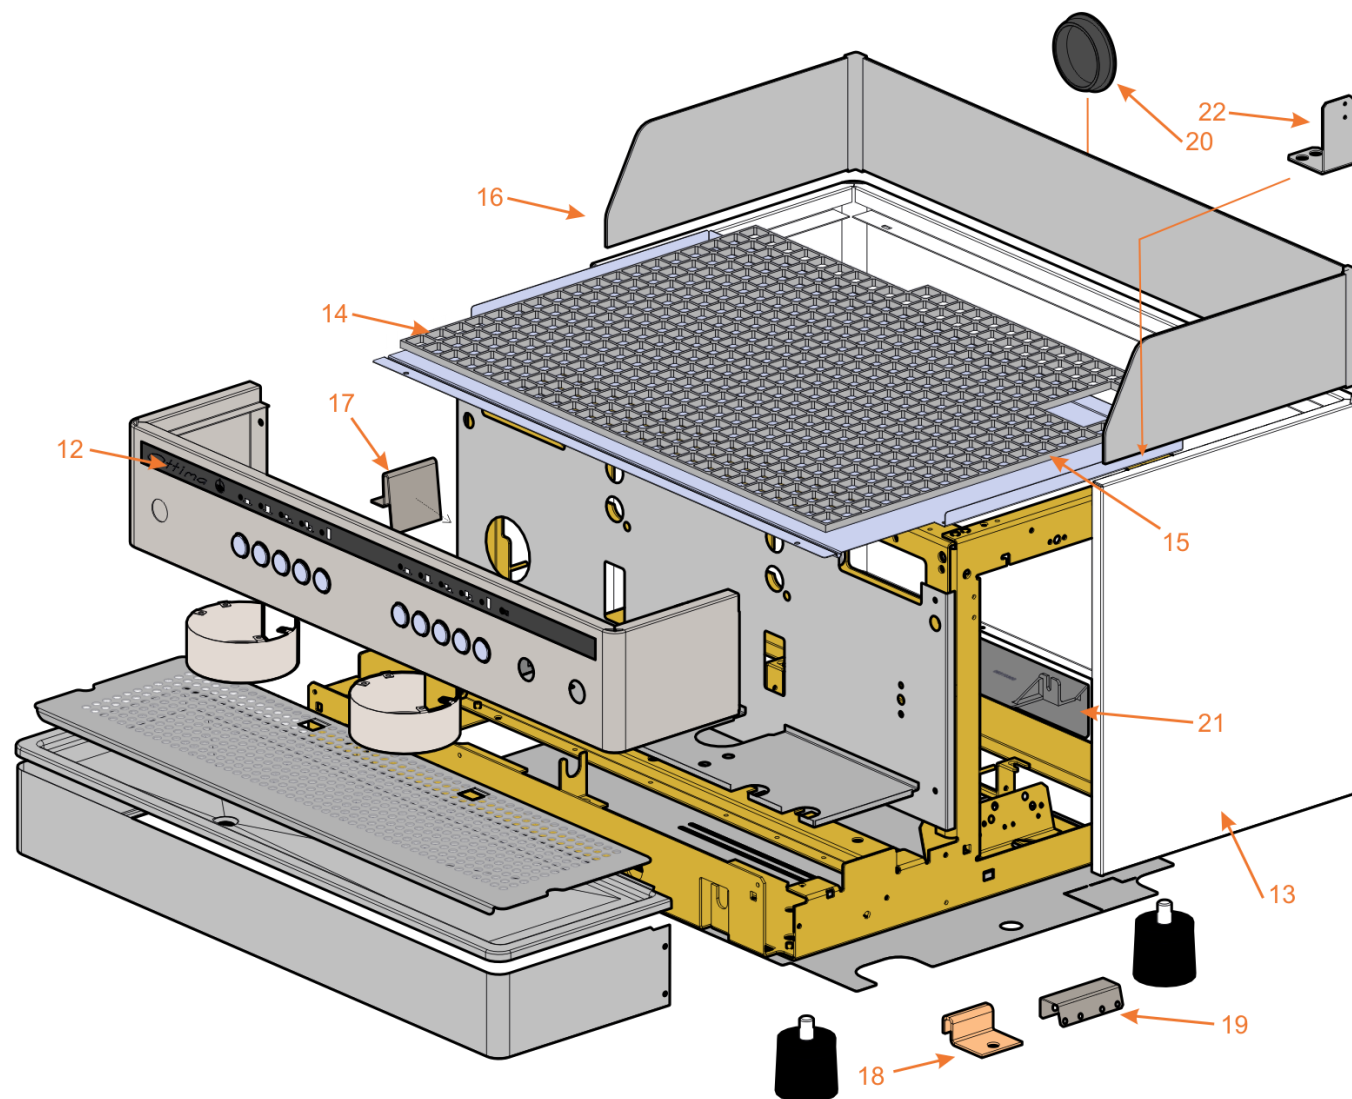

Carrocería (2/2) Machine Bodywork (2/2)

QUALITY ESPRESSO
Capture the Essence

Pos	DENOMINACION	DESCRIPTION	2GR	3GR
12	Logo Perfil	Front Control Panel Logotype	08488200	08488300
12	Logo Perfil Semiautomática	Front Control Panel Logot. Semiautomatic	08500100	08500200
13	Carrocería Negra	Black Bodywork Cover	08319020	08319120
13	Carrocería Blanca (*SM)	White Bodywork Cover (*ATM)	08352600	X
13	Carrocería Inox (*SM)	Inox Bodywork Cover (*ATM)	08602100	08602200
13	Carrocería Lateral (*SM)	Bodywork Lateral Cover (*ATM)	08439400	X
14	Rejilla Moplen 332x414,5 (*SM)	332x414,5 Moplen Rack (*ATM)	08436910	X
14	Rejilla Moplen 167x414,5 (*SM)	167x414,5 Moplen Rack (*ATM)	X	08495010
15	Rejilla Moplen Derecha (*SM)	Right Moplen Rack (*ATM)		08436940
16	Cjto Barandilla (*SM)	Rail Assy (*ATM)	08683900	08684000
17	Escuadra Sujeción Carrocería	Bodywork Subjection Square		08319300
18	Tope Inferior (*SM)	Lower Stop (*ATM)		08213902
19	SopORTE Regleta (*SM)	Terminal Strip Support (*ATM)		08559100
20	Tapón Regulación Bomba	Pump Regulation Cap		08494900
21	Tapa Interruptor	General Switch Cover		08310300
22	SopORTE Presostato	Pressure Switch Support		08320310