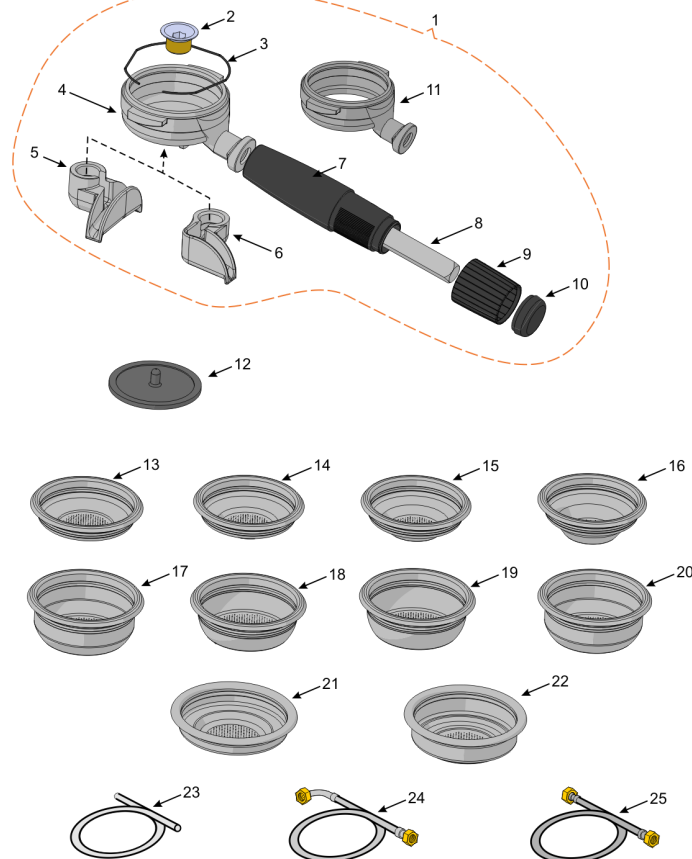

Dotaciones Accesorios

QUALITY ESPRESSO
Capture the Essence

Pos	DENOMINACION	DESCRIPTION	REF.
1	Cjto Porta Filtros 1 Café	1 Coffee Filter Holder Assy	08485800
1	Cjto Porta Filtros 1 Café ETL	ETL 1 Coffee Filter Holder Assy	08508900
1	Cjto Porta Filtros 2 Cafés	2 Coffee Filter Holder Assy	08485900
1	Cjto Porta Filtros Sin Salida	No Dispense Nozzle Filter Holder Assy	08486700
1	Cjto Porta Filtros Perforado	Drilled Filter Holder Assy	08490000
2	Tornillo de Salida	Dispense Nozzle Screw	08480100
3	Muelle	Spring	11214301
4	Cuerpo Porta Filtros	Filter Holder Main Body	08480050
4	Cuerpo Porta Filtros ETL	ETL Filter Holder Main Body	08509000
4	Cuerpo Porta Filtros sin Salida	No Dispense Nozzle Filter Holder Main Body	08480080
4	Cuerpo Porta Filtros Perforado	Drilled Filter Holder Main Body	08480090
5	Salida 2 Vías	2 Coffee Dispense Nozzle	08366750
5	Salida 2 Vías (Mini)	2 Coffee Mini Dispense Nozzle	08559500
6	Salida 1 Vía	1 Coffee Dispense Nozzle	08366650
6	Salida 1 Vía (Mini)	1 Coffee Mini Dispense Nozzle	08571300
7	Mango Porta Filtros	Filter Holder Handle	08335700
8	Eje Mando Porta Filtros	Filter Holder Shaft	08335800
9	Goma Mando Porta Filtros	Filter Holder Handle Protector	08335900
10	Tapa Mango Porta Filtros	Filter Holder Cover	08336000
11	Porta Filtros Perforado	Naked Filter Holder	08480090
12	Tapa Cacillo Limpieza Grupo	Filter Cleaning Cover	08599500
13	Filtro 1 Café Pequeño 6-8 gr	1 Coffee Small 6-8 gr Filter	08672300
14	Filtro 1 Café Pequeño 7-10 gr	1 Coffee Small 7-10 gr Filter	08672100
15	Filtro 1 Café Pequeño 8-12 gr (Estándar)	1 Coffee Small 8-12 gr Filter (Standard)	08672000
16	Filtro 1 Café Grande 10-14 gr	1 Coffee Big 10-14 gr Filter	08672200
17	Filtro 2 Cafés Pequeño 12-14 gr	2 Coffee Small 12-14 gr Filter	08672400
18	Filtro 2 Cafés Mediano 14-16 gr	2 Coffee Medium 12-14 gr Filter	08672600
19	Filtro 2 Cafés Grande 16-20 gr (Estándar)	2 Coffee Big 16-20 gr Filter (Standard)	08672500
20	Filtro 2 Cafés Grande 20-25 gr	2 Coffee Big 20-25 gr Filter	08672700
21	Filtro Monodosis 1 Café	1 Coffee Filter Pod	08365000
22	Filtro Monodosis 2 Cafés	2 Coffee Filter Pod	08365100
23	Tubo Desagüe	Water Outlet Tube	08020703
24	Tubo Entrada 1600 mm	1600 mm Water Inlet Tube	0551/050112
25	Tubo Flexible 710 mm	710 Flexible Water Inlet Tube	0571/050108