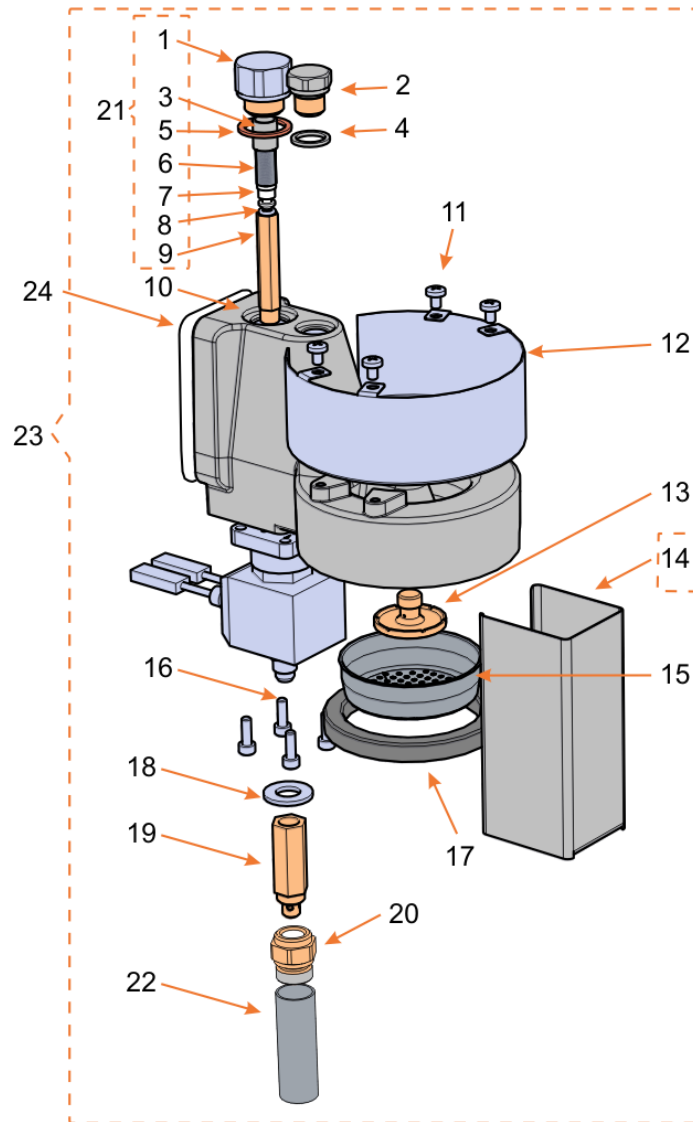

Grupo Máquinas Altas Group Head for Tall Machines

QUALITY ESPRESSO
Capture the Essence

Pos	DENOMINACION	DESCRIPTION	2GR	3GR
1	Tapón Guía Muelle	Spring Guide Cap		07557200
2	Tapón Grupo	Group Head Cap		02736403
3	Tubo Teflón 8x10x12	8x10x12 Teflon Tube		08441100
4	Arandela 12,1x15,8x1,5	12,1x15,8x1,5 Washer		07411507
5	Arandela 17x22x1,5	17x22x1,5 Washer		07412208
6	Filtro	Filter		08298700
7	Inyector	Injector		08298800
8	Junta Tórica	O-Ring		0371/040103
9	Columna Inyector	Injector Column		08299000
10	Cuerpo Grupo	Head Group Body		08427020
11	Tornillo M4	M4 Screw		04591300
12	Cubregrupos	Group Head Cover		08427100
13	Rociador de Agua	Water Sprayer		02012904
14	Tapa Electroválvula	Solenoid Valve Cover		08426600
15	Ducha Grupo	Head Group Shower		02610004
16	Tornillo M4 DIN 912	M4 DIN 912 Screw		05194402
17	Junta Portafiltro 8 mm	8 mm Filter Holder Gasket		01652809
18	Arandela 10,5x21x2	10,5x21x2 Washer		08395300
19	Columna Descarga	Discharge Column		08426400
20	Tuerca Tapa Grupo	Group Head Cover Nut		08439700
21	Kit Filtro Grupo	Group Head Filter Kit		NT0029
22	Tubo Descarga Grupo	Group Head Drain Tube		08433410
23	Cjto Grupo	Group Head Assy		08433300
24	Junta Grupo	Group Head Gasket		08305200