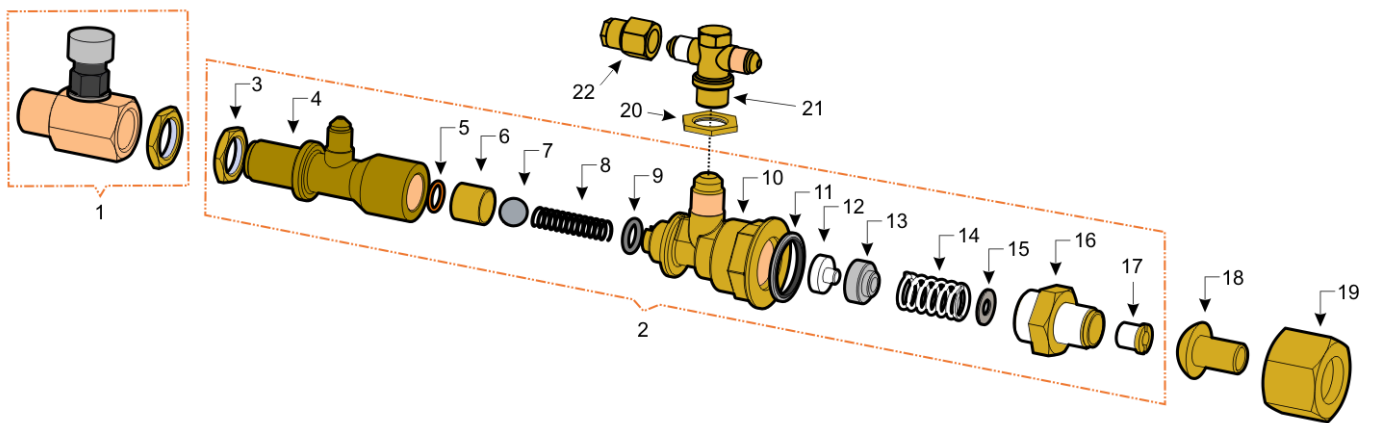

Válvula Expansión y Colector (Semiaut.)

Relief Valve & Hydraulic Manifold (Semiaut.)

QUALITY ESPRESSO
Capture the Essence

Pos	DENOMINACION	DESCRIPTION	2GR	3GR
1	Kit Purgador (Opcional)	Purge Kit (Optional)	08447700	
2	Cjto Válvula Retención/Expansión	Check / Relief Valve Assy	07843808	
3	Tuerca 3/8" Gas	3/8" Nut	04531505	
4	Cuerpo Válvula Retención	Check Valve Main Body	07922701	
5	Junta Tórica	O-Ring	07851900	
6	Casquillo	Cap	07851801	
7	Esfera Ø11,11	Ø11,11 Sphere	01832005	
8	Muelle Válvula	Valve Spring	01720606	
9	Junta Tórica	O-Ring	07763204	
10	Cuerpo Válvula Expansión	Relief Valve Main Body	07851603	
11	Arandela Válvula Expansión	Relief Valve Washer	08506530	
12	Junta Cierre	Closing Gasket	01853704	
13	Casquillo	Cap	01853803	
14	Muelle	Spring	00109108	
15	Arandela 6,5x14,3x1	6,5x14,3x1 Washer	04711701	
16	Racord	Fitting	07468101	
17	Regulador Muelle	Spring Regulator	07468408	
18	Niple Especial	Nipple	08058901	
19	Tuerca Niple 3/8"	3/8" Nipple Nut	00011502	
20	Tuerca 1/4"	1/4" Nut	04530600	
21	Racord a 3 Vias	3-Way Fitting	08304500	
22	Tuerca Racord 6/4" a 1/4"	6/4" to 1/4" Fitting Nut	08466210	
22	Tuerca Racord 6/4" a 1/8"	6/4" to 1/8" Fitting Nut	08466260