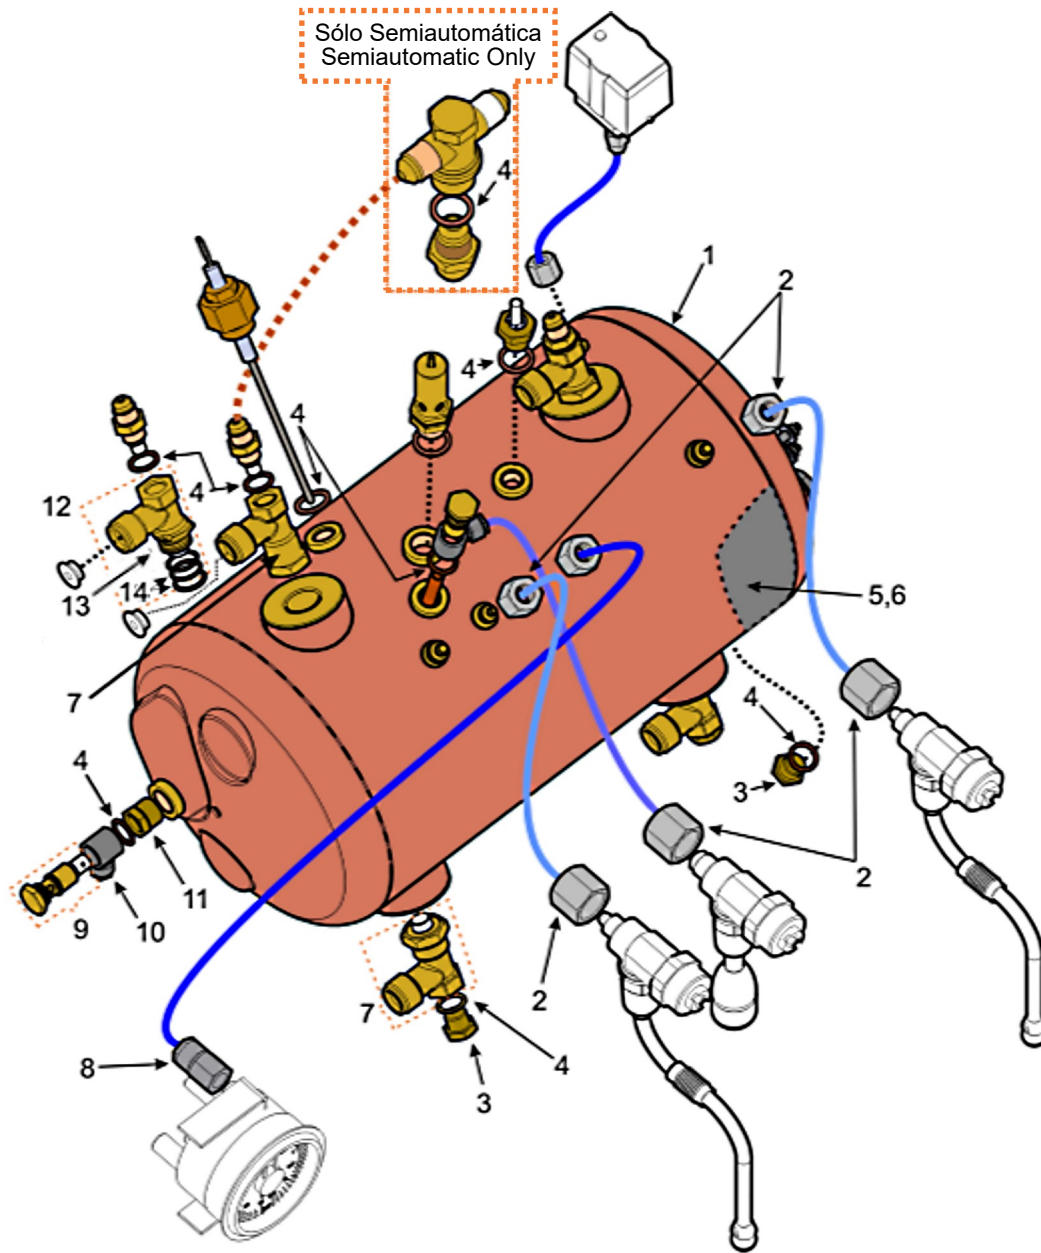

Caldera (1/2) Boiler (1/2)

QUALITY ESPRESSO
Capture the Essence

Pos	DENOMINACION	DESCRIPTION	2GR	3GR
1	Caldera Decapada	Boiler	08701600	08701700
1	Caldera Decapada (Sin niv Opt) Niquelada	Nickel Plated Boiler	08701610	08701710
1	Caldera Decapada (Ottima Basic)	Boiler (Ottima Basic)	08701400	X
1	Caldera Decapada (Con niv. Opt)	Boiler (with Optical Level)	08701800	08701900
2	Tuerca Racord 8x6	8x6 Fitting Nut		08488910
3	Tapón 1/4"gas	1/4"gas Plug		00225805
3	Tapón 1/4"gas Niquelado	1/4"gas Plug		00225813
4	Arandela de Cobre	Copper Washer		01626804
5	Aislante Térmico (*SM)	Thermal Insulation (*ATM)		08603900
6	Brida Aislante Térmico (*SM)	Thermal Insulation Clamp (*ATM)		08551800
7	Cjto Racord Tubo Térmico Roscado	Heat Exchanger Fitting Assy		08660200
7	Cjto Racord Tubo Térmico Roscado Niquelado	Nickel Plated Heat Exchanger Fitting Assy		08660210
8	Tuerca Racord 1/8" a 6/4" gas	1/8" to 6/4" gas Fitting Nut		08466260
9	Cjto Inyector	Injector Assy		08489500
10	Anillo Orientable 6/4"	6/4" Adjustable Ring		08462910
11	Racord Reductor	Flow Reduction Fitting		09000351
12	Cjto Antiguo Racord Tubo Térmico (*SM)	Old System Heat Exchanger Fitting Assy (*ATM)		08469900
13	Junta Tórica 14x1,5	14x1,5 O-Ring		08494710
14	Junta Tórica	O-Ring		08603500