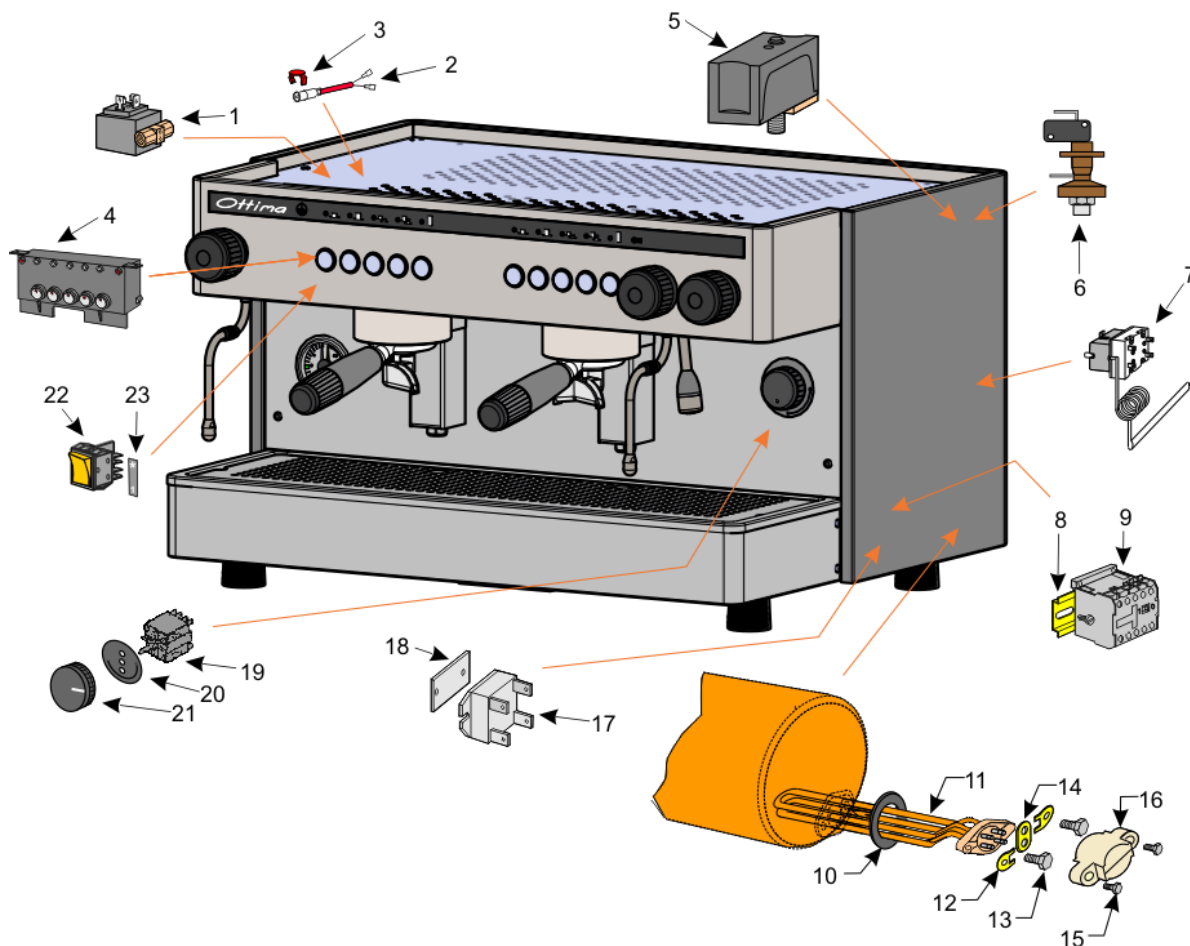

Componentes Eléctricos (1/2)

Electric Components (1/2)

QUALITY ESPRESSO
Capture the Essence

Pos	DENOMINACION	DESCRIPTION	2GR	3GR
1	Electroválvula Nivel 230 V	230 V Level Solenoid Valve	07467400	
2	Piloto Neón (*SM)	Neon Light (*ATM)	08428600	
3	Lentilla Piloto (*SM)	Light Lens (*ATM)	08428500	
4	Botonera Electrónica	Electronic Machine Button Assy	08427610	
5	Presostato	Pressure Switch	07935703	
6	Presostato (Ottima Basic)	Pressure Switch (Ottima Basic)	08532200	
7	Termostato Monofásico	Single-Pole Thermostat	08324600	X
7	Termostato Trifásico (*SM)	Three Fase Thermostat	07476906	
8	Soporte Contactor (*SM)	Contactor Support (*ATM)	08220808	
9	Contactor 230 V (*SM)	230 V Contactor (*ATM)	0651/060119	
10	Junta Resistencia Klinger	Klinger Heater Gasket	00165209	
10	Junta Resistencia Gylon 3501	Gylon 3501 Heater Gasket	08194608	
11	Resistencia 230 V 2600W (2Gr)	2600W 230 V Heater (2Gr)	02212439	X
11	Resistencia 230 V 2600W (Ottima Basic)	2600W 230 V Heater (Ottima Basic)	08602700	X
11	Resistencia 230 V 3700W (3Gr)	3700W 230 V Heater (3Gr)	X	02212538
11	Resistencia 230 V 4000W (2Gr)	4000W 230V Heater (2Gr)	08024903	X
11	Resistencia 115 V 2600W (2Gr)	2600W 115 V Heater (2Gr)	07949902	X
12	Arandela Fijación	Fixation Washer	08205502	
13	Tornillo 3/8	3/8 Screw	04122115	
14	Puente Resistencia (*SM)	Heater Terminal (*ATM)	01407212	
15	Tornillo Autorroscante DIN7971	DIN 7971 Self-Tapping Screw	08421906	
16	Protector Resistencia	Heater Protector	0551/060121	
17	Relé Estático (Ottima Basic)	Static Relay (Ottima Basic)	08520900	X
18	Soporte Relé (Ottima Basic)	Static Relay Support (Ottima Basic)	08521000	X
18A	Tornillo Relé Estático (Ottima Basic)	Static Relay Screw (Ottima Basic)	09000036	
19	Interruptor General	General Machine Switch	07847908	
19	Interruptor General (Ottima Basic)	General Machine Switch (Ottima Basic)	08320400	
20	Etiqueta Interruptor General	General Switch Sticker	08283202	
20	Etiqueta Interruptor General (Ottima Basic)	General Switch Sticker (Ottima Basic)	08283301	
21	Pomo Interruptor	Switch Knob	08336100	
22	Interruptor Grupo (Sólo Semiautomática)	Coffee Switch (Semiautomatic Only)	07967010	
23	Etiqueta Paro/Marcha	Stop/Flow Sticker	08443300