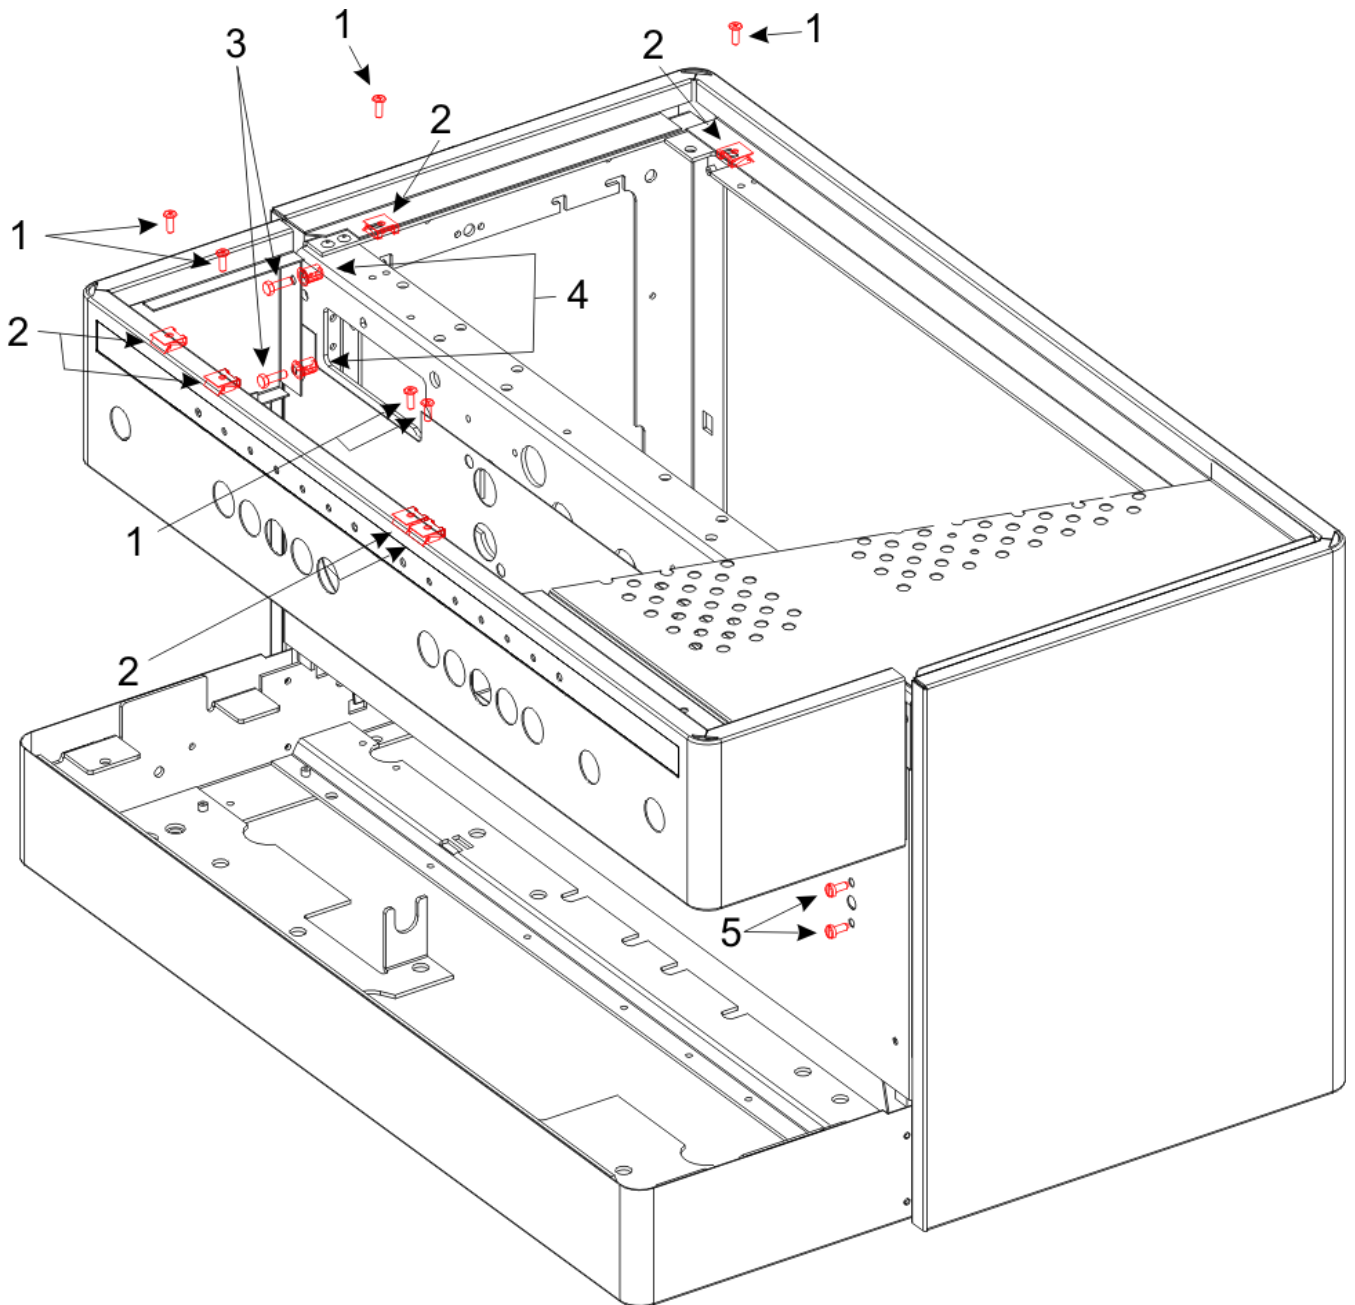

Tornillería de Carrocería

Bodywork Screws, Nuts and Washers

QUALITY ESPRESSO
Capture the Essence

Pos.	DENOMINACION	DESCRIPTION	REF.	Ctd/Qty
1	Tornillo Cabeza Plana M4	Plain Headed M4 Screw	04596601	12
2	Tuerca rápida	Nut	05118400	12
3	Tornillo M5x15 DIN 933	M5x15 DIN 933 Screw	04522405	4
4	Tuerca Enjaulada	Nut	0551/030136	4
5	Tornillo Autorroscante DIN 7971 3,5x9,5	DIN 7971 3,5x9,5 Self-Tapping Screw	04789418	2