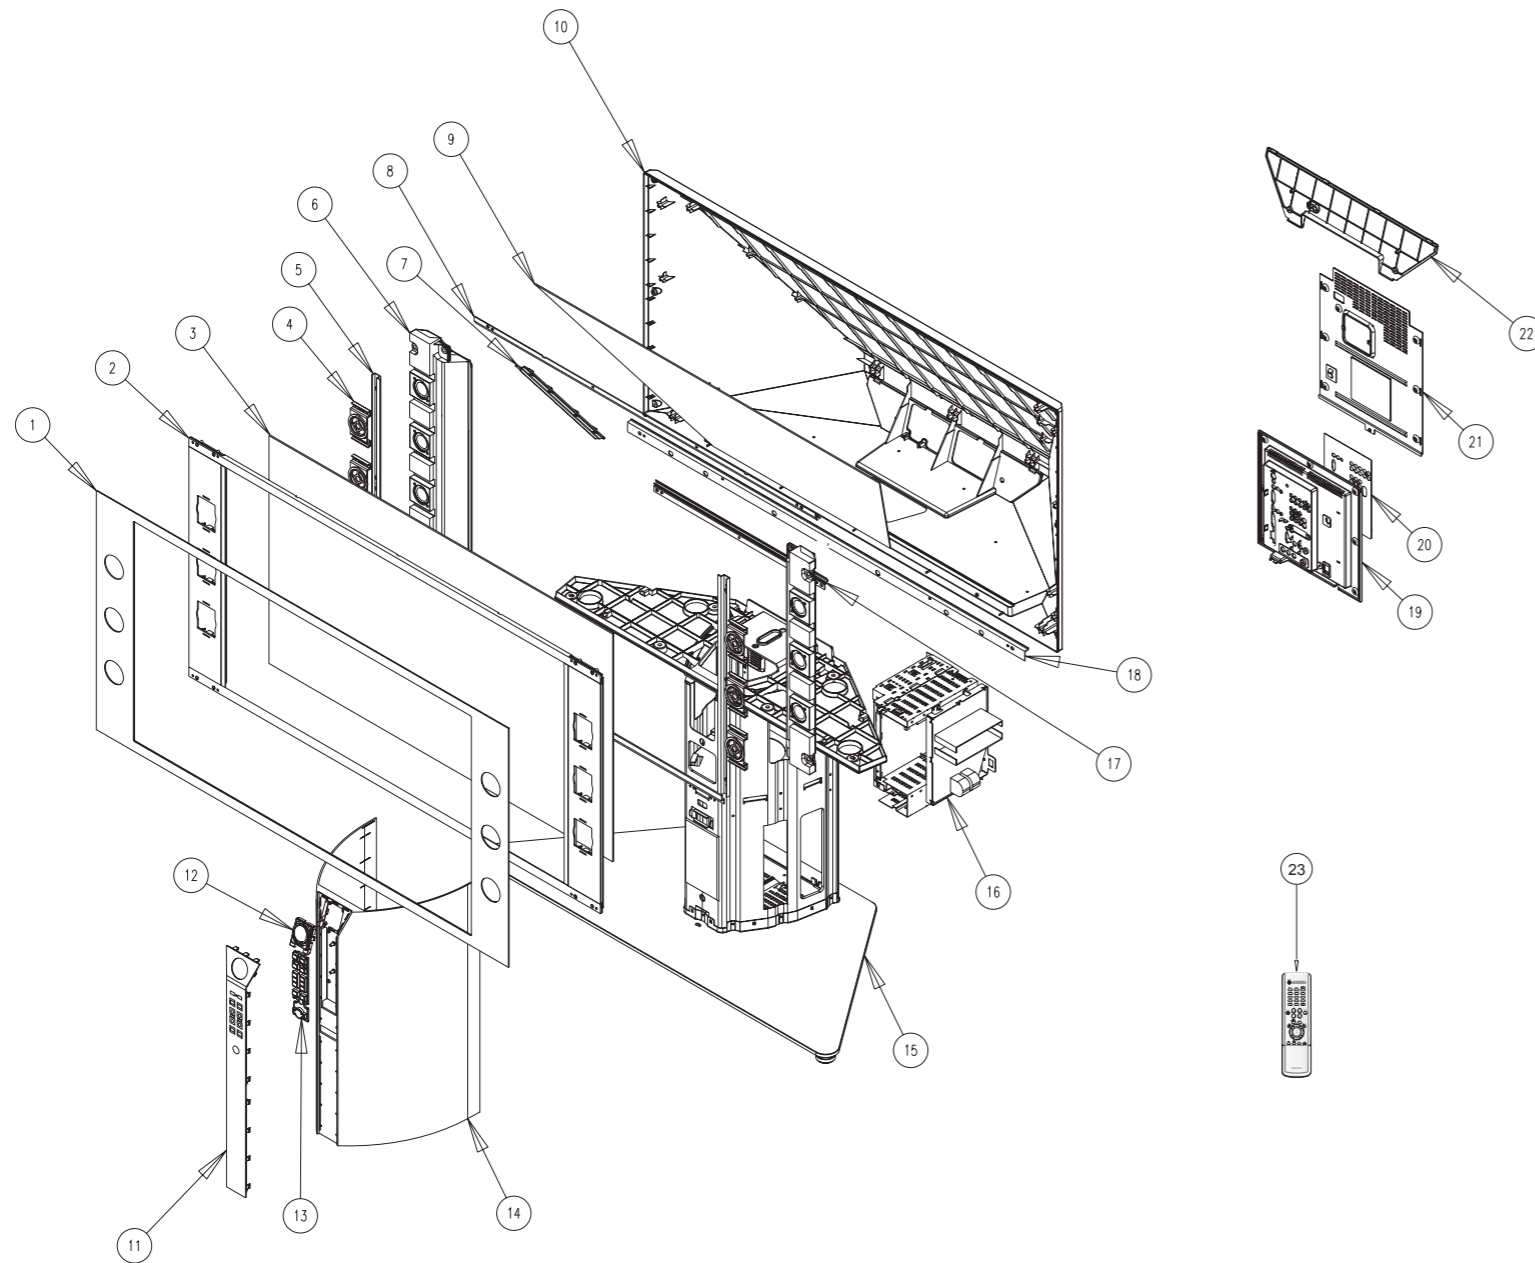

3. Exploded View & Parts List

3-1 HLP5085WX/XAA

You can search for the updated part code through ITSELF web site.
URL : <http://itself.sec.samsung.co.kr>

No	Code No	Description;Specification	Q'ty	Loc.No.	S.N.A
1	BP64-00430A	CABINET-MASK;50L7,ACRYL	1	T0021	S.N.A
2	BP64-00428A	CABINET FRONT-L;50L7,HIPS,HB	1		S.N.A
	BP64-00429A	CABINET FRONT-R;50L7,HIPS,HB	1		S.N.A
	BP61-00645A	BRACKET-MASK TOP;50L7,AL,T4.0,EXTR	1		S.N.A
	BP61-00646A	BRACKET-MASK BOT;50L7,AL,T4.0,EXTR	1		S.N.A
	BP61-00647A	BRACKET-MASK SIDE;50L7,AL,T4.0,EXTR	2		S.N.A
3	AA67-00169A	SCREEN LENTI;50W,MS,1128*647,2T	1	T0054	
	BP67-00109A	SCREEN FRESNEL;50W,1126*646,2T	1	T0053	
4	BP96-00603A	ASSY COVER P-HOLDER DECO;50L7,HIPS,HB,GR	6		S.N.A
5	BP61-00643A	BRACKET-SCREEN BOT;50L7,AL,T2.0	1		S.N.A
	BP61-00644A	BRACKET-SCREEN SIDE;50L7,AL,T2.0	1		S.N.A
6	BP96-00615A	ASSY SPEAKER P;8ohm,15W,SEM,L7 speaker a	1	T0175	S.N.A
7	BP61-00635A	HOLDER-MIRROR L;L7,HIPS HB,BLACK	1		S.N.A
	BP61-00636A	HOLDER-MIRROR R;L7,HIPS HB,BLACK	1		S.N.A
8	BP61-00640A	BRACKET-MIRROR TOP;50L7,AL,T2.0	1		S.N.A
9	BP67-00096A	MIRROR;MIRROR FRONT 50,GLASS,1100X580X5	1		S.N.A
10	BP64-00431A	CABINET BACK-TOP;50L7,HIPS,HB,SV-012P	1	M0045	S.N.A
11	BP96-00603A	ASSY COVER P-HOLDER DECO;50L7,HIPS,HB,GR	6		S.N.A
12	BP96-00629A	ASSY COVER P-HOLDER LCD;L7,ABS HB,BLK	1		S.N.A
13	BP96-00628A	ASSY COVER P-HOLDER INDICATOR;L7,ABS,VO	1		S.N.A
14	BP63-00267A	COVER-FRONT;L7,ABS VO,GR503,SVM2012	1	M0112	S.N.A
15	BP96-00621A	ASSY COVER P-MAIN;50L7,SECC+MOLD	1	T0158	S.N.A
16	BP96-00625A	ASSY MISC P-BRKT CHASSIS;50L7,SECC,T1.0	1		S.N.A
17	BP61-00641A	BRACKET-MIRROR BOT;50L7,AL,T2.0	1		S.N.A
18	BP61-00648A	BRACKET-SUPPORT BACK;50L7,AL EXTR,T 2.0,	2		S.N.A
19	BP61-00631A	HOLDER-TERMINAL;L7,HIPS,VO,GRY	1		S.N.A
20	BP64-00419A	INLAY-TERMINAL;L7,PS,T0.5,SEA,SHEET	1	T0071	S.N.A
21	BP63-00264A	COVER-BACK BOT;AL,T2.0,SANINDING80	1		S.N.A
22	BP63-00271A	COVER-BACK REAR;56L7,HIPS,HB,GR503,SV012	1		S.N.A
23	BP59-00048B	REMOCON;DLP,TM76A,47,G6148,EX,SAMSUNG,L6	1	T0074	