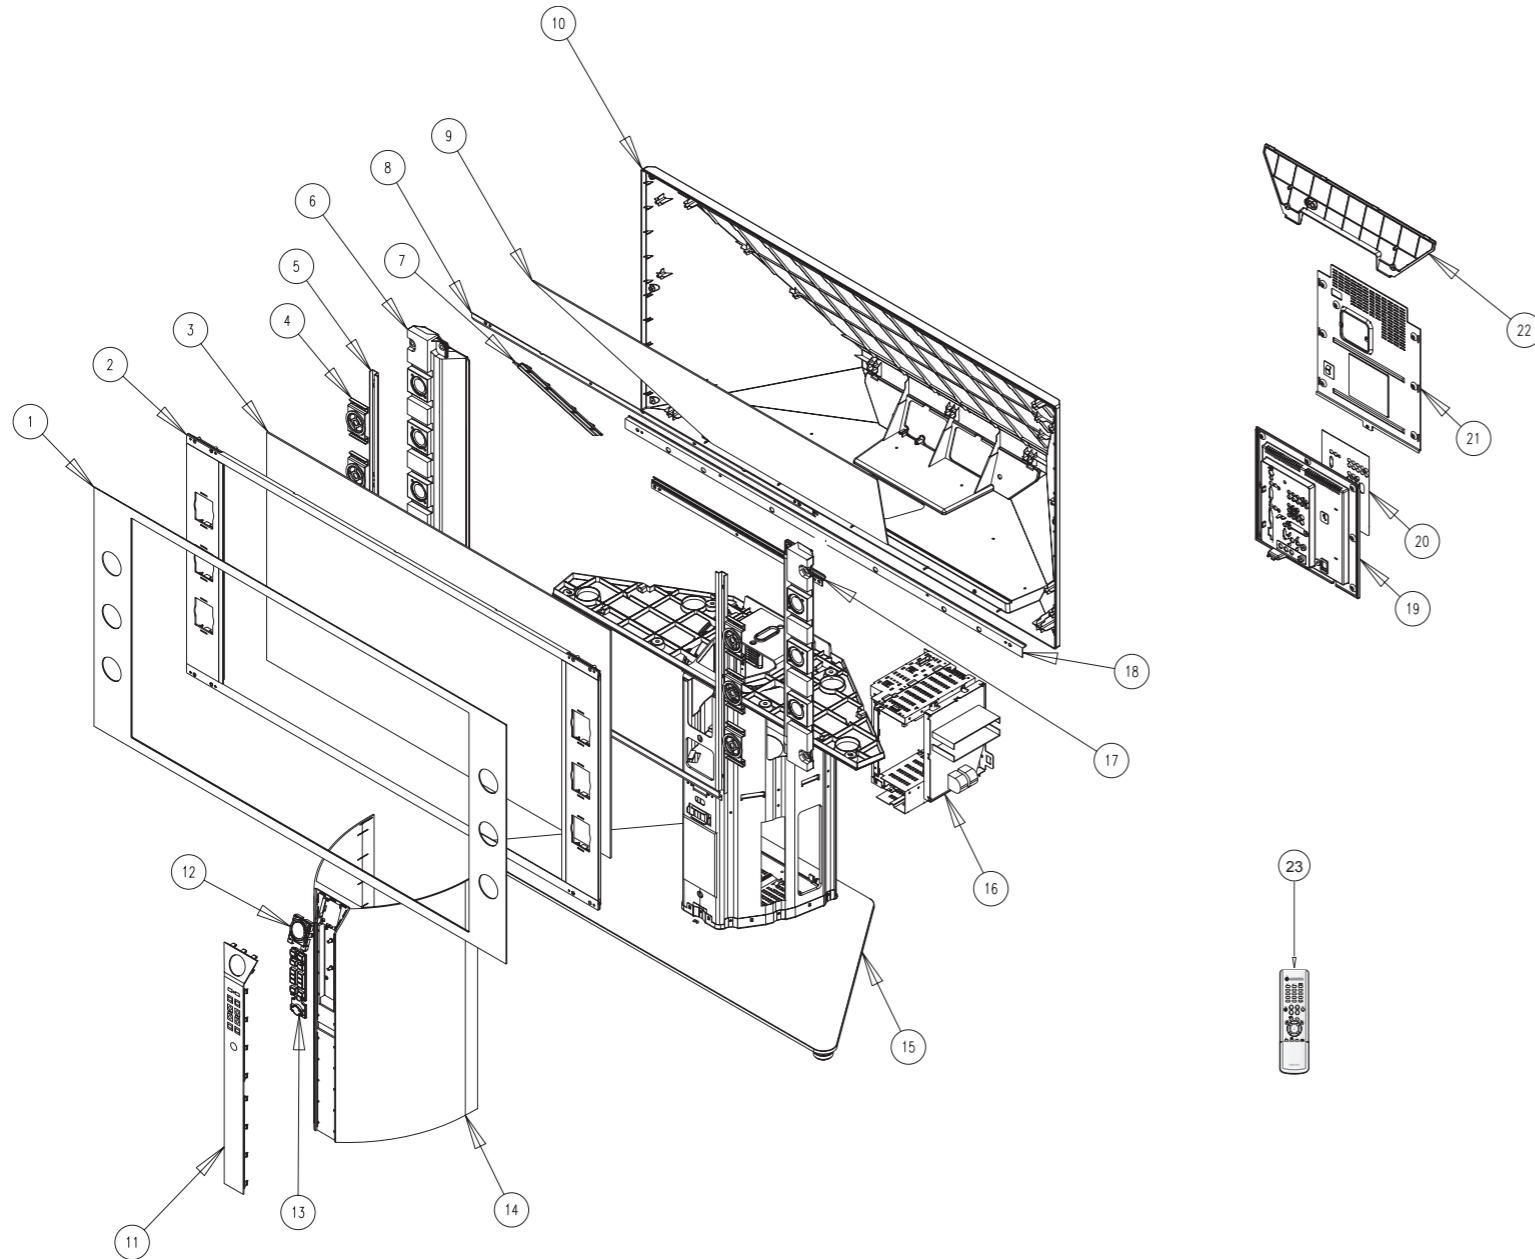

3-2 HLP5685WX/XAA

You can search for the updated part code through ITSELF web site.
URL : <http://itself.sec.samsung.co.kr>

No	Code No	Description;Specification	Q'ty	Loc.No.	S.N.A
1	BP64-00434A	CABINET-MASK;56L7,ACRYL,T2.5,METAL BLK	1	T0021	S.N.A
2	BP64-00432A	CABINET FRONT-L;56L7,HIPS,HB,GR503	1		S.N.A
	BP64-00433A	CABINET FRONT-R;56L7,HIPS,HB,GR503	1		S.N.A
	BP61-00654A	BRACKET-MASK TOP;56L7,AL,T1.6,BLK,EXTR	1		S.N.A
	BP61-00655A	BRACKET-MASK BOT;56L7,AL,T1.6,BLK,EXTR	1		S.N.A
	BP61-00656A	BRACKET-MASK SIDE;56L7,AL,T1.6,BLK,EXTR	2		S.N.A
3	BP67-00110A	SCREEN LENTI;56W,MS,1257*713.5,2T	1	T0054	
	BP67-00111A	SCREEN FRESNEL;56W,1257*713.5,2T	1	T0053	
4	BP96-00628A	ASSY COVER P-HOLDER INDICATOR;L7,ABS,V0,	6		S.N.A
5	BP61-00652A	BRACKET-SCREEN BOT;56L7,AL,T2.0	1		S.N.A
	BP61-00653A	BRACKET-SCREEN SIDE;56L7,AL,T2.0,BLK	1		S.N.A
6	BP96-00615A	ASSY SPEAKER P;8ohm,15W,SEM,L7 speaker a	1	T0175	S.N.A
7	BP61-00635A	HOLDER-MIRROR L;L7,HIPS HB,BLACK	1		S.N.A
	BP61-00636A	HOLDER-MIRROR R;L7,HIPS HB,BLACK	1		S.N.A
8	BP61-00649A	BRACKET-MIRROR TOP;56L7,AL,T1.6,EXTR	1		S.N.A
9	BP67-00097A	MIRROR;Front Mirror 56,GLASS,1279X650X6	1		S.N.A
10	BP64-00435A	CABINET BACK-TOP;56L7,HIPS,HB,GR503,SV01	1	M0045	S.N.A
11	BP96-00603A	ASSY COVER P-HOLDER DECO;50L7,HIPS,HB,GR	6		S.N.A
12	BP96-00629A	ASSY COVER P-HOLDER LCD;L7,ABS HB,BLK	1		S.N.A
13	BP96-00628A	ASSY COVER P-HOLDER INDICATOR;L7,ABS,V0	1		S.N.A
14	BP63-00267A	COVER-FRONT;L7,ABS VO,GR503,SVM2012	1	M0112	S.N.A
15	BP96-00621A	ASSY COVER P-MAIN;50L7,SECC+MOLD	1	T0158	S.N.A
16	BP96-00625A	ASSY MISC P-BRKT CHASSIS;50L7,SECC,T1.0	1		S.N.A
17	BP61-00650A	BRACKET-MIRROR BOT;56L7,AL,T 2.0	1		S.N.A
18	BP61-00657A	BRACKET-SUPPORT BACK;56L7,AL EXTR,T2.0,L	2		S.N.A
19	BP61-00631A	HOLDER-TERMINAL;L7,HIPS,VO,GRY	1		S.N.A
20	BP64-00419A	INLAY-TERMINAL;L7,PS,T0,5,SEA,SHEET	1	T0071	S.N.A
21	BP63-00264A	COVER-BACK BOT;AL,T2.0,SANINDING80	1		S.N.A
22	BP63-00272A	COVER-BACK REAR;56L7,HIPS,HB,GR503,SV012	1		S.N.A
23	BP59-00048B	REMOCON;DLP,TM76A,47,G6148,EX,SAMSUNG,L6	1	T0074