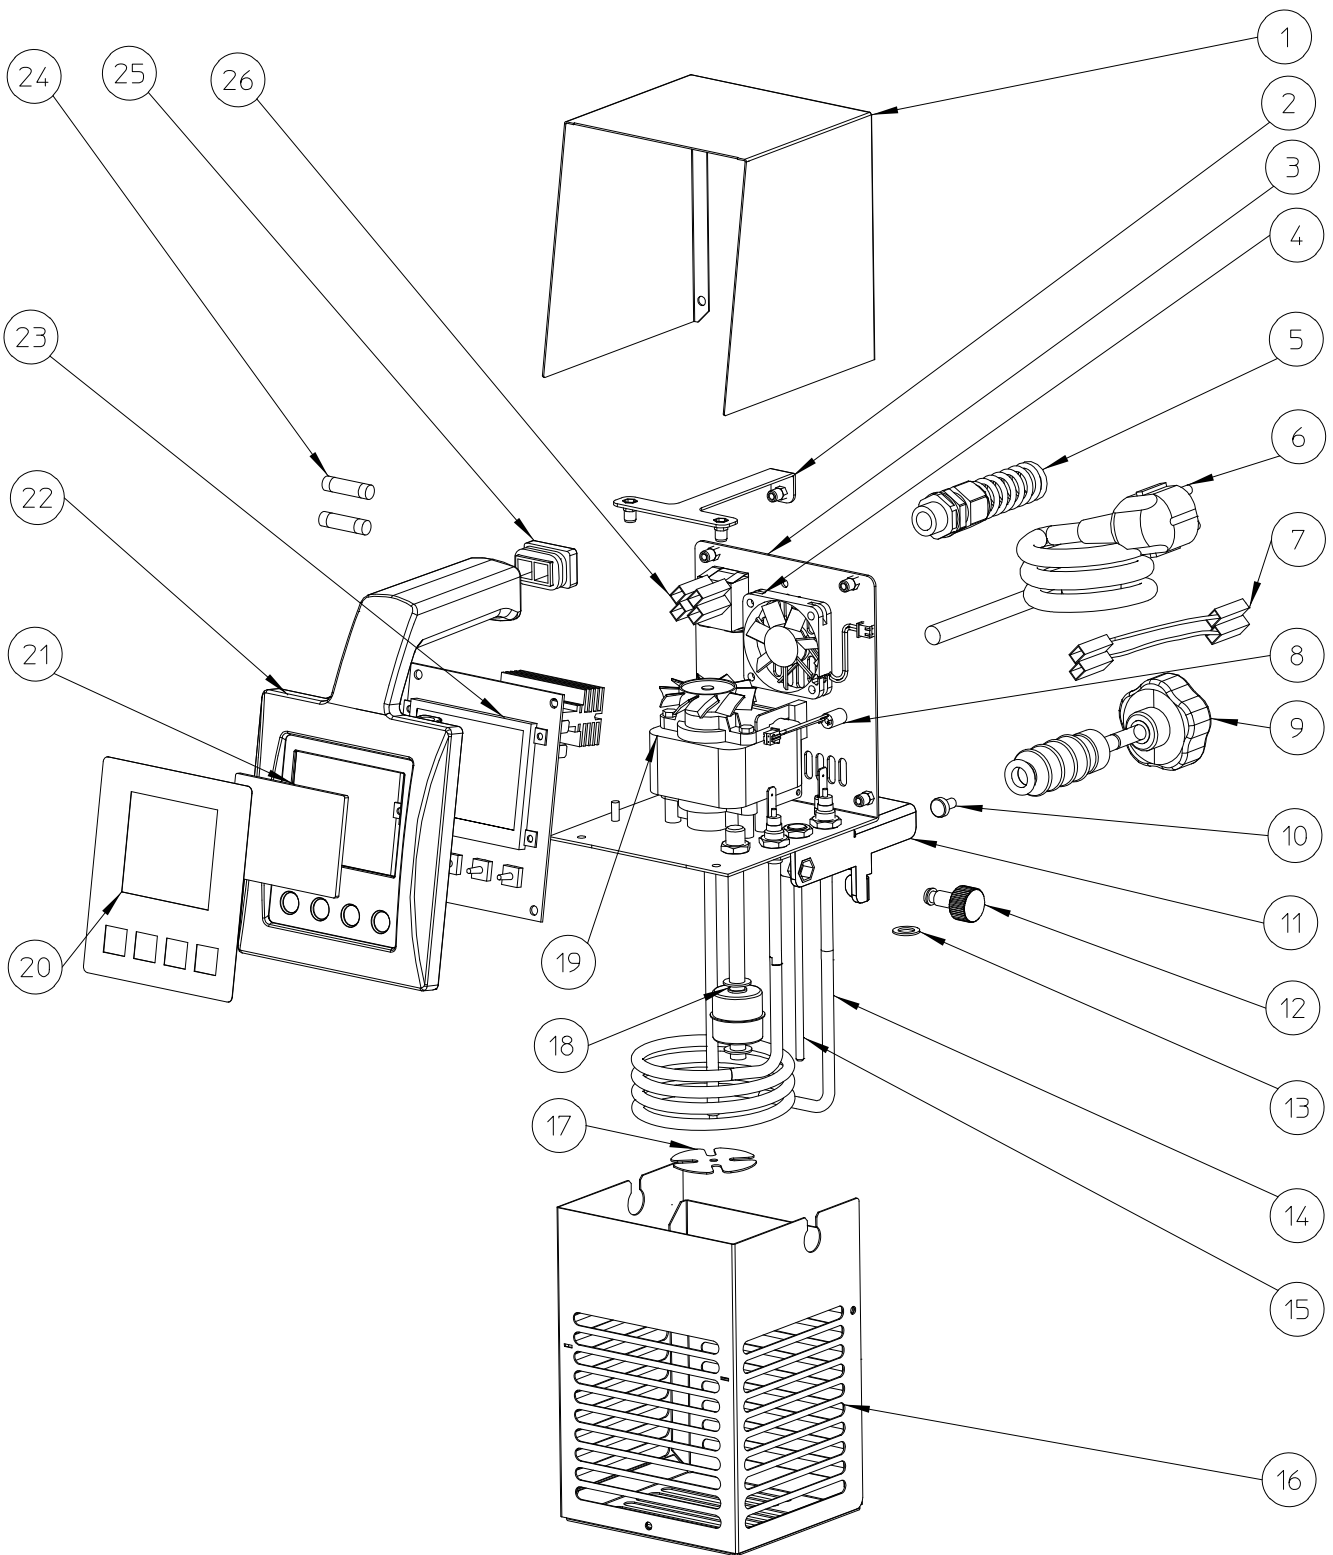

SmartVide 8 / 8 Plus

Nota: Todas estas especificaciones están sujetas a cambio sin previo aviso, debido a la permanente mejora del producto.
Note: These specifications are subject to change without prior notice due to continuous product improvement.
Note: Toutes ces spécifications peuvent être modifiées sans préavis dû à une permanente amélioration du produit.