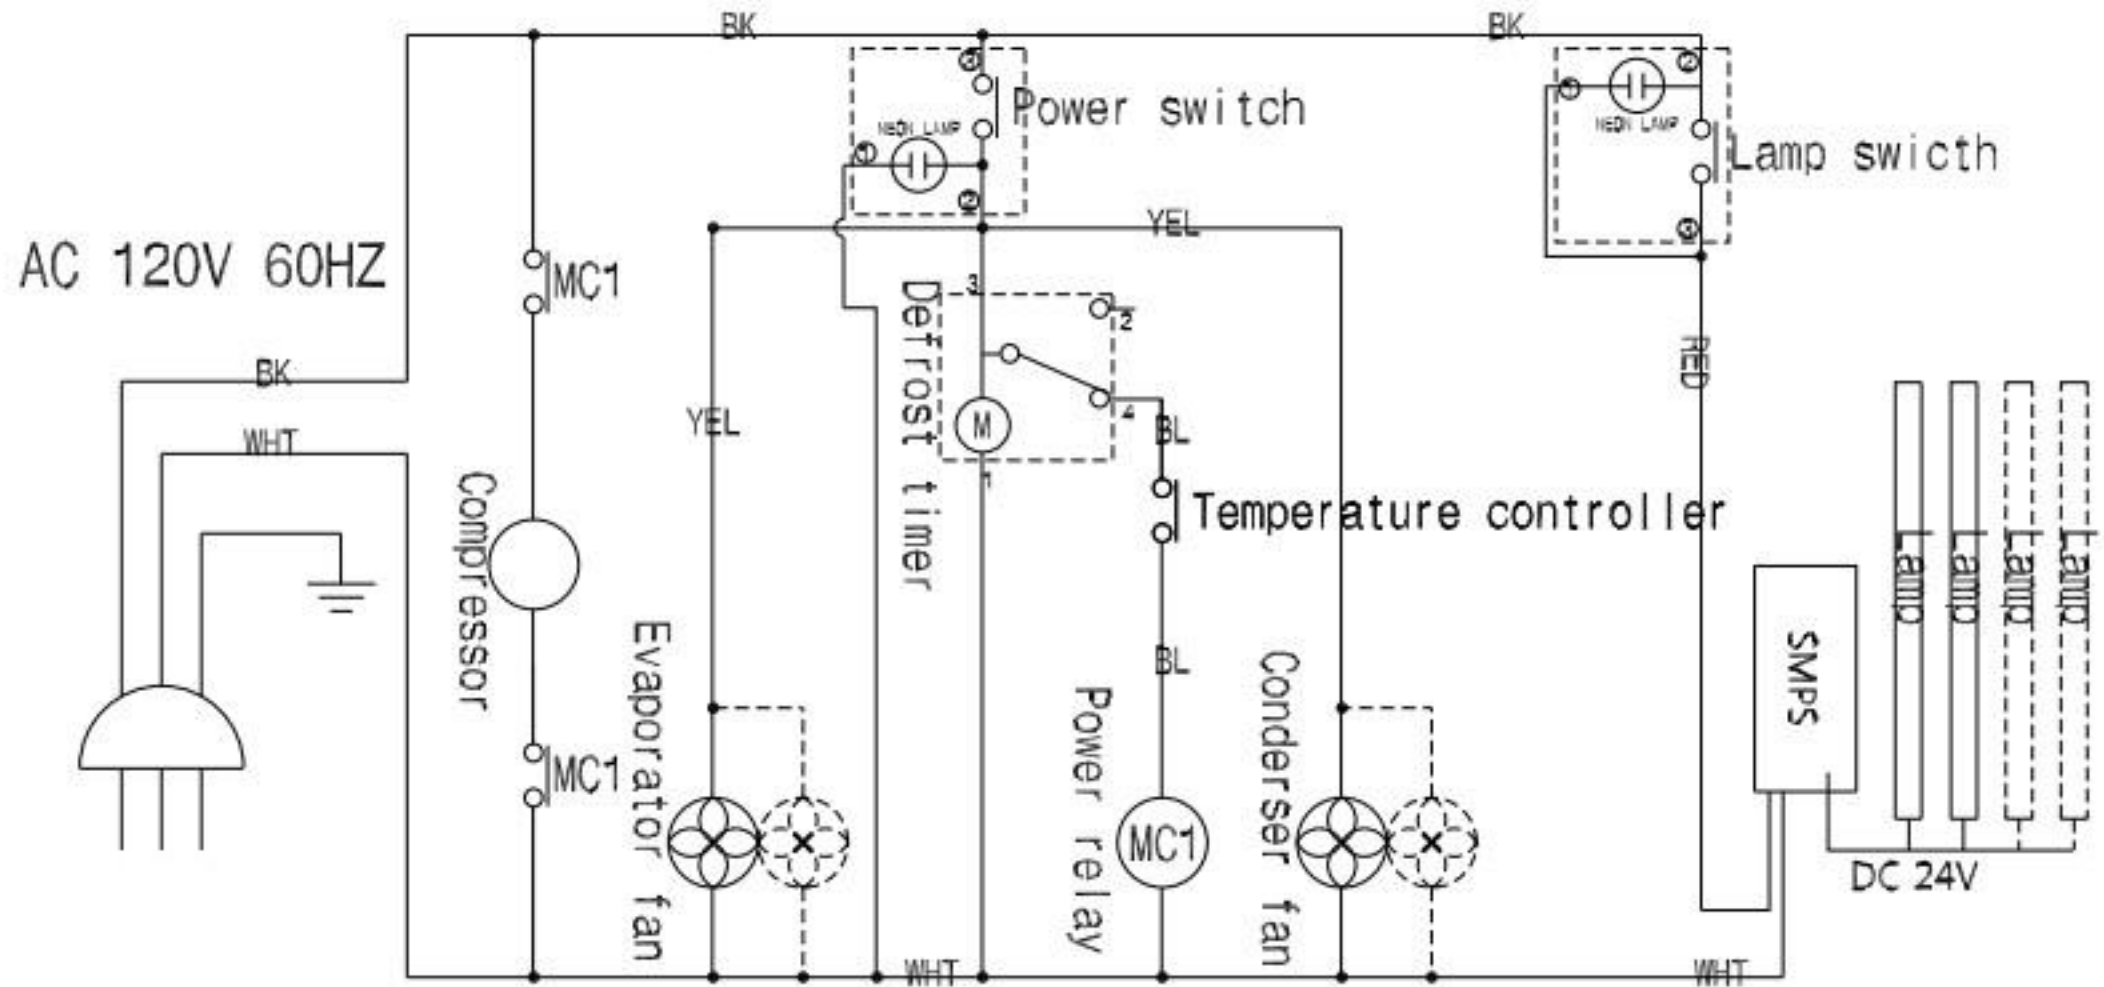

WIRING DIAGRAM

TOM-30L . TOM-40L . TOM-50L . TOM-60L . TOM-75L . TOM-30S . TOM-40S . TOM-50S . TOM-60S . TOM-75S .
TOM-W-30 . TOM-W-40 . TOM-W-50 . TOM-W-60 . TOM-W-75 .

Assembly of OLP And PTC Relay in RSCR Motor (with Clamp Cover)