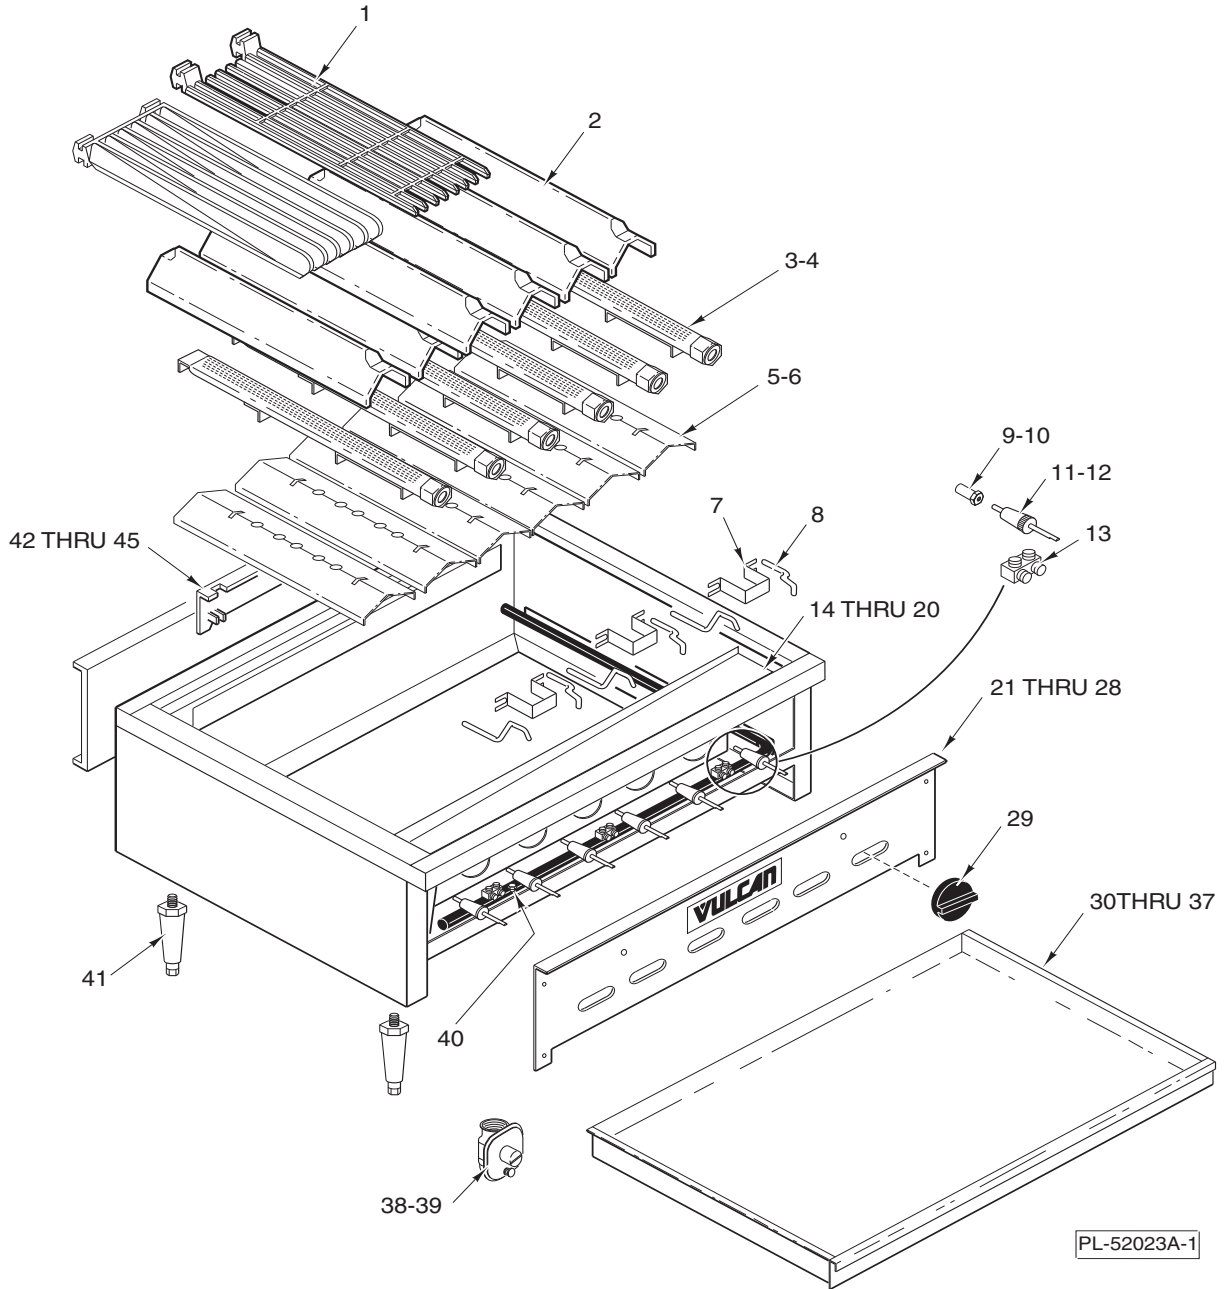

CHARBROILER UNIT

ILLUS. PL-52023A-1	PART NO.	NAME OF PART	AMT.
1	00-722131	Grate-Top (6-Rib) (60" Unit)	3
	00-722131	Grate-Top (6-Rib) (72" Unit)	1
	00-710424	Grate-Top (Standard) (7-Rib)	AR
2	00-710407	Radiant - Burner (Cast Iron)	AR
3	00-710453	Burner (Nat)(SST)	AR
4	00-710406-0000A	Burner (Pro)	AR
5	00-700416	Deflector-Heat	AR
6	00-710455	Wire (12 Gage, 12" Lg.)(Nat)	AR
7	00-710409	Pilot - Bracket (Double)	AR