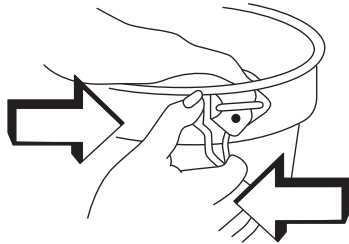

Outperform every day.™

Installation Instructions Instrucciones de Instalación Instructions d'Installation

1

3

2

4

Flip-Top Cover Hinge

1. Attach the bracket.
 - Pivot the spring to release it from the bracket. Then, place the lip of the bracket onto the rim of the inset.
 - Secure the bracket to the rim by using one hand to hold the bracket to the rim while using the other hand to pivot the spring back into the bracket.
2. Attach the arm to the rod in the bracket.
3. Slide the lid cover onto the arm.
4. Tighten knob to secure the cover to the arm.

Bisagra de tapa Flip Top

1. Fije el soporte.
 - Gire el resorte para liberarlo del soporte. Luego, coloque el reborde del soporte sobre el borde del empotrado.
 - Afiance el soporte al borde con una mano a fin de sujetarlo contra el borde mientras usa la otra mano para girar el resorte y volver a introducirlo en el soporte.
2. Fije el brazo a la varilla en el soporte.
3. Deslice la cubierta de la tapa por el brazo.
4. Apriete la perilla para afianzar la cubierta al brazo.

Charnière pour Flip Top

1. Attachez le support.
 - Faites pivoter le ressort pour le libérer du support. Ensuite, placez le rebord du support sur le rebord du bac encastrable.
 - Fixez d'une main le support sur le rebord tout en utilisant l'autre main pour faire pivoter le ressort et le remettre dans le support.
2. Attachez le bras à la tige du support.
3. Glissez le couvercle sur le bras.
4. Serrez le bouton pour fixer le couvercle sur le bras.