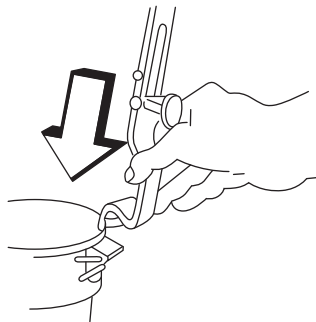

Outperform every day.™

Installation Instructions Instrucciones de Instalación Instructions d'Installation

1

3

2

4

Flip-Top Cover Hinge

1. Attach the bracket.
 - Pivot the spring to release it from the bracket. Then, place the lip of the bracket onto the rim of the inset.
 - Secure the bracket to the rim by using one hand to hold the bracket to the rim while using the other hand to pivot the spring back into the bracket.
2. Attach the arm to the rod in the bracket.
3. Slide the lid cover onto the arm.
4. Tighten knob to secure the cover to the arm.

Bisagra de tapa Flip Top

1. Fije el soporte.
 - Gire el resorte para liberarlo del soporte. Luego, coloque el reborde del soporte sobre el borde del empotrado.
 - Afiance el soporte al borde con una mano a fin de sujetarlo contra el borde mientras usa la otra mano para girar el resorte y volver a introducirlo en el soporte.
2. Fije el brazo a la varilla en el soporte.
3. Deslice la cubierta de la tapa por el brazo.
4. Apriete la perilla para afianzar la cubierta al brazo.

Charnière pour Flip Top

1. Attachez le support.
 - Faites pivoter le ressort pour le libérer du support. Ensuite, placez le rebord du support sur le rebord du bac encastrable.
 - Fixez d'une main le support sur le rebord tout en utilisant l'autre main pour faire pivoter le ressort et le remettre dans le support.
2. Attachez le bras à la tige du support.
3. Glissez le couvercle sur le bras.
4. Serrez le bouton pour fixer le couvercle sur le bras.