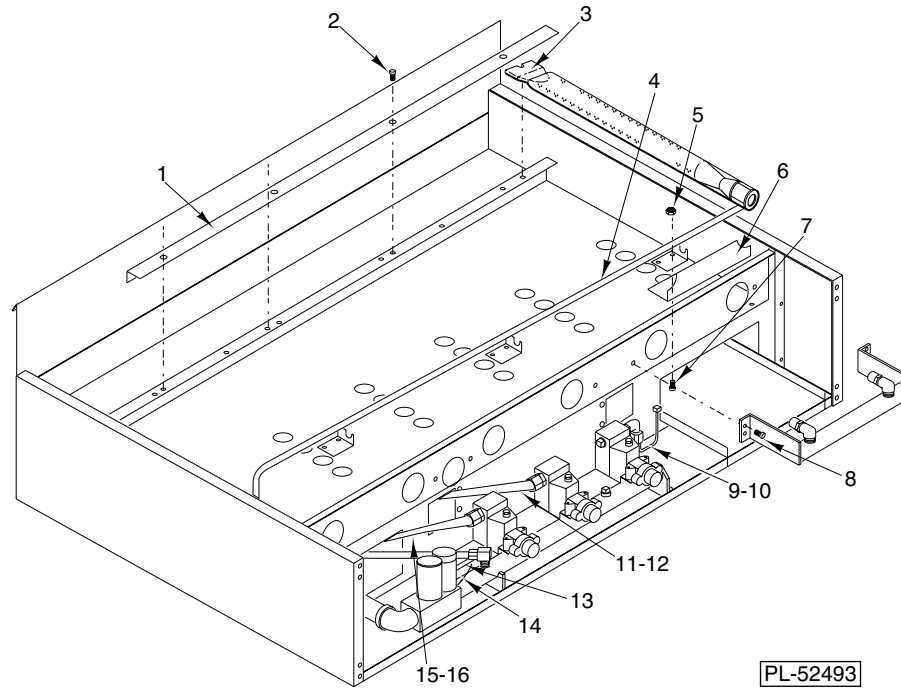

**36" GRIDDLE FRAME**

**36" GRIDDLE FRAME**

ILLUS. PL-52492	PART NO.	NAME OF PART	AMT.
1	00-422804-00070	Firebox Weldment .....	1
2	00-920041-00011	Pilot-Gas (NAT) .....	1
3	00-920041-00012	Pilot-Gas (LP) .....	1
4	00-422804-00044	Screw 8-32 x 3/8 Phil. Truss Hd. ....	AR
5	00-422804-00003	Panel-Side SST .....	2
6	00-422804-00097	Screw 10-32 Pan Hd. ....	AR
7	00-422804-00044	Screw 8-32 x 3/8 Phil. Truss Hd. ....	AR
8	00-422804-00012	Support-Grease Trough .....	AR
9	00-422804-00051	Nut 8-32 Hex .....	AR
10	00-422804-00044	Screw 8-32 x 3/8 Phil. Truss Hd. ....	AR
11	00-422804-00072	Support Leg/Body .....	1
12	00-422804-00093	Bracket-Pilot Mtg. ....	1
13	00-422804-00072	Support Leg/Body .....	1
14	00-422804-00073	Panel-Back SST .....	1
15	00-422804-00051	Nut 8-32 Hex .....	AR

**BURNER**

**BURNER**

ILLUS. PL-52498	PART NO.	NAME OF PART	AMT.
1	00-422804-00080	Retainer-Burner .....	1
2	00-422804-00044	Screw 8-32 x 3/8 Phil. Truss Hd. ....	AR
3	00-422804-00027	Burner-Gas (W/O Crossover) .....	6
4	00-422804-00092	Tube-Pilot .....	1
5	00-422804-00051	Nut 8-32 Hex .....	AR
6	00-422804-00089	Shield-Runner Tube .....	1
7	00-422804-00044	Screw 8-32 x 3/8 Phil. Truss Hd. ....	AR
8	00-422804-00044	Screw 8-32 x 3/8 Phil. Truss Hd. ....	AR
9	00-422804-00076	Tube-Supply RH .....	1
10	00-422804-00032	Connector-Male 1/4 NPT x 3/8 .....	AR
11	00-422804-00074	Tube-Supply Safety Pilot .....	1
12	00-422804-00035	Thermocouple .....	1
13	00-422804-00077	Tube-Supply LH .....	1
14	00-422804-00081	Elbow 1/4 MPT x 3/8 .....	AR
15	00-422804-00090	Bracket-Runner Tube .....	3